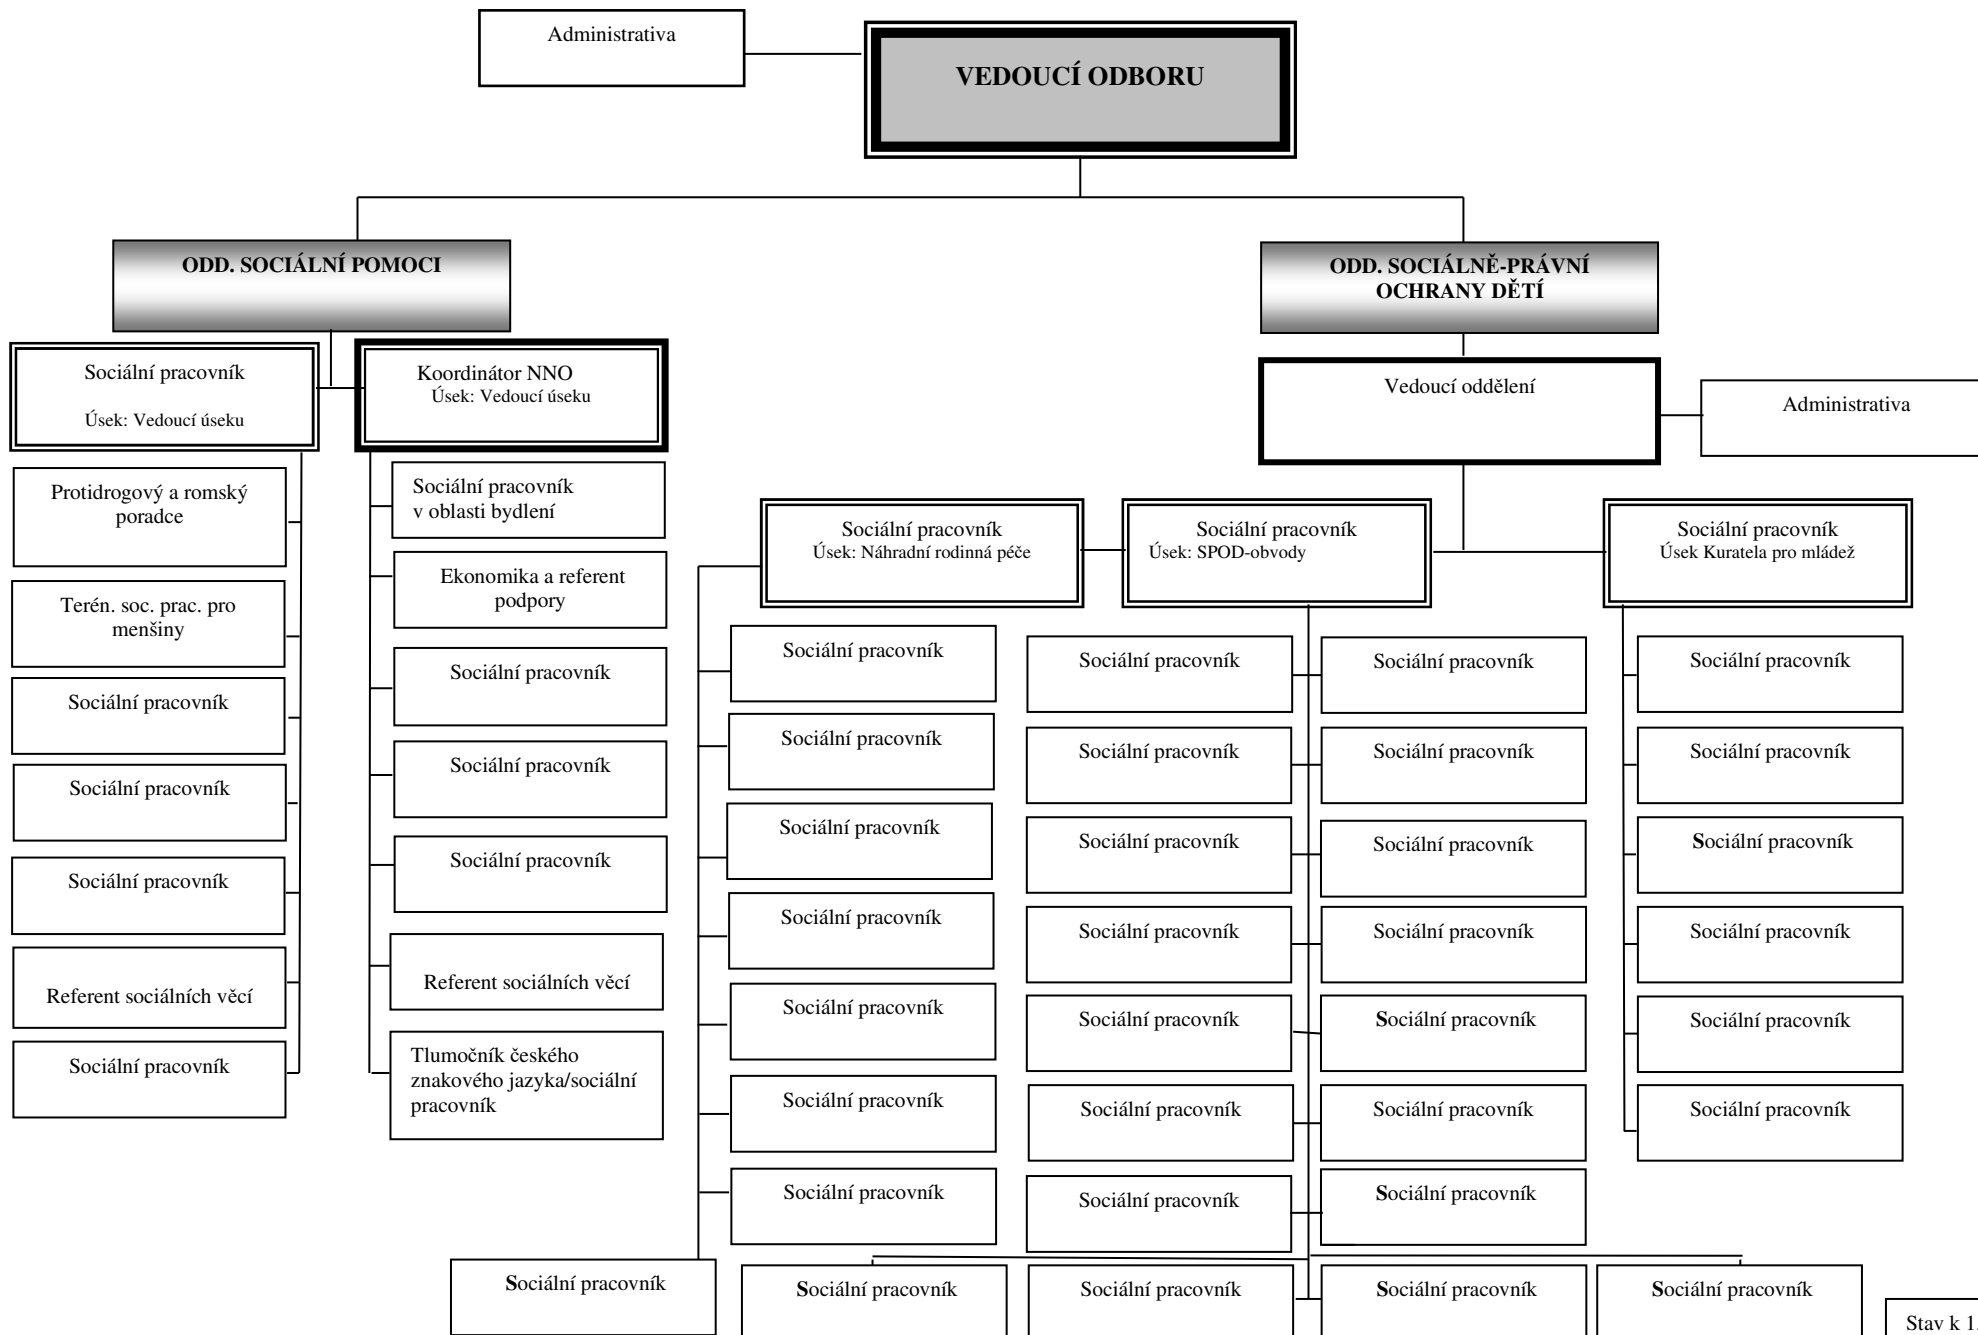

**PŘÍLOHA Č. 5 ORGANIZAČNÍHO ŘÁDU**

**SYSTEMATIZACE PRACOVNÍCH POZIC V RÁMCI  
ODBORŮ MAGISTRÁTU MĚSTA ČESKÉ BUDĚJOVICE**

**účinnost ode dne 1. 9. 2023**

Stav k 1. 7. 2022

Stav k 1. 7. 2023