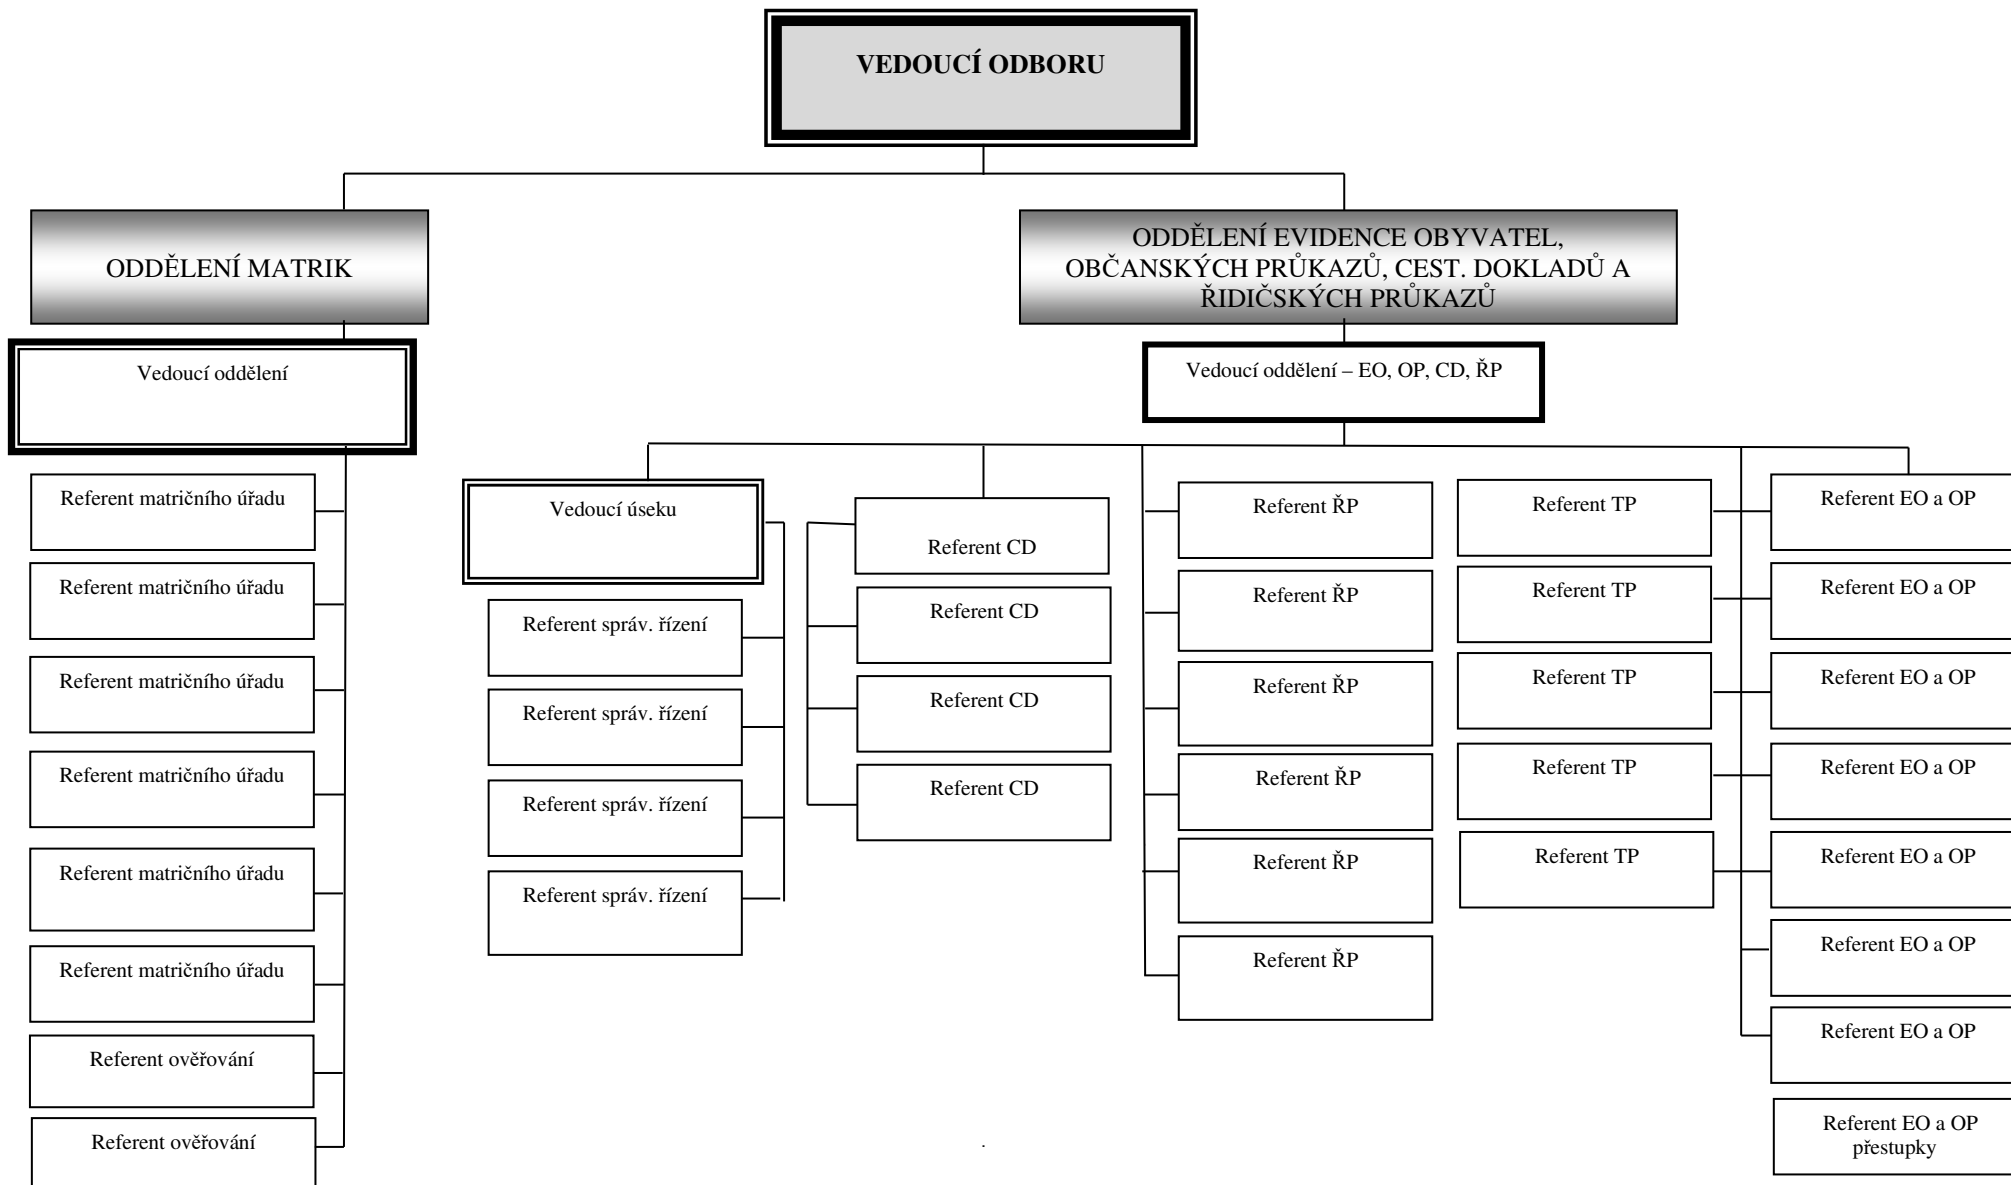

**PŘÍLOHA Č. 5 ORGANIZAČNÍHO ŘÁDU**

**SYSTEMATIZACE PRACOVNÍCH POZIC V RÁMCI  
ODBORŮ MAGISTRÁTU MĚSTA ČESKÉ BUDĚJOVICE**

**účinnost ode dne 1. 9. 2023**

Stav k 1. 7. 2022

Stav k 1. 7. 2023