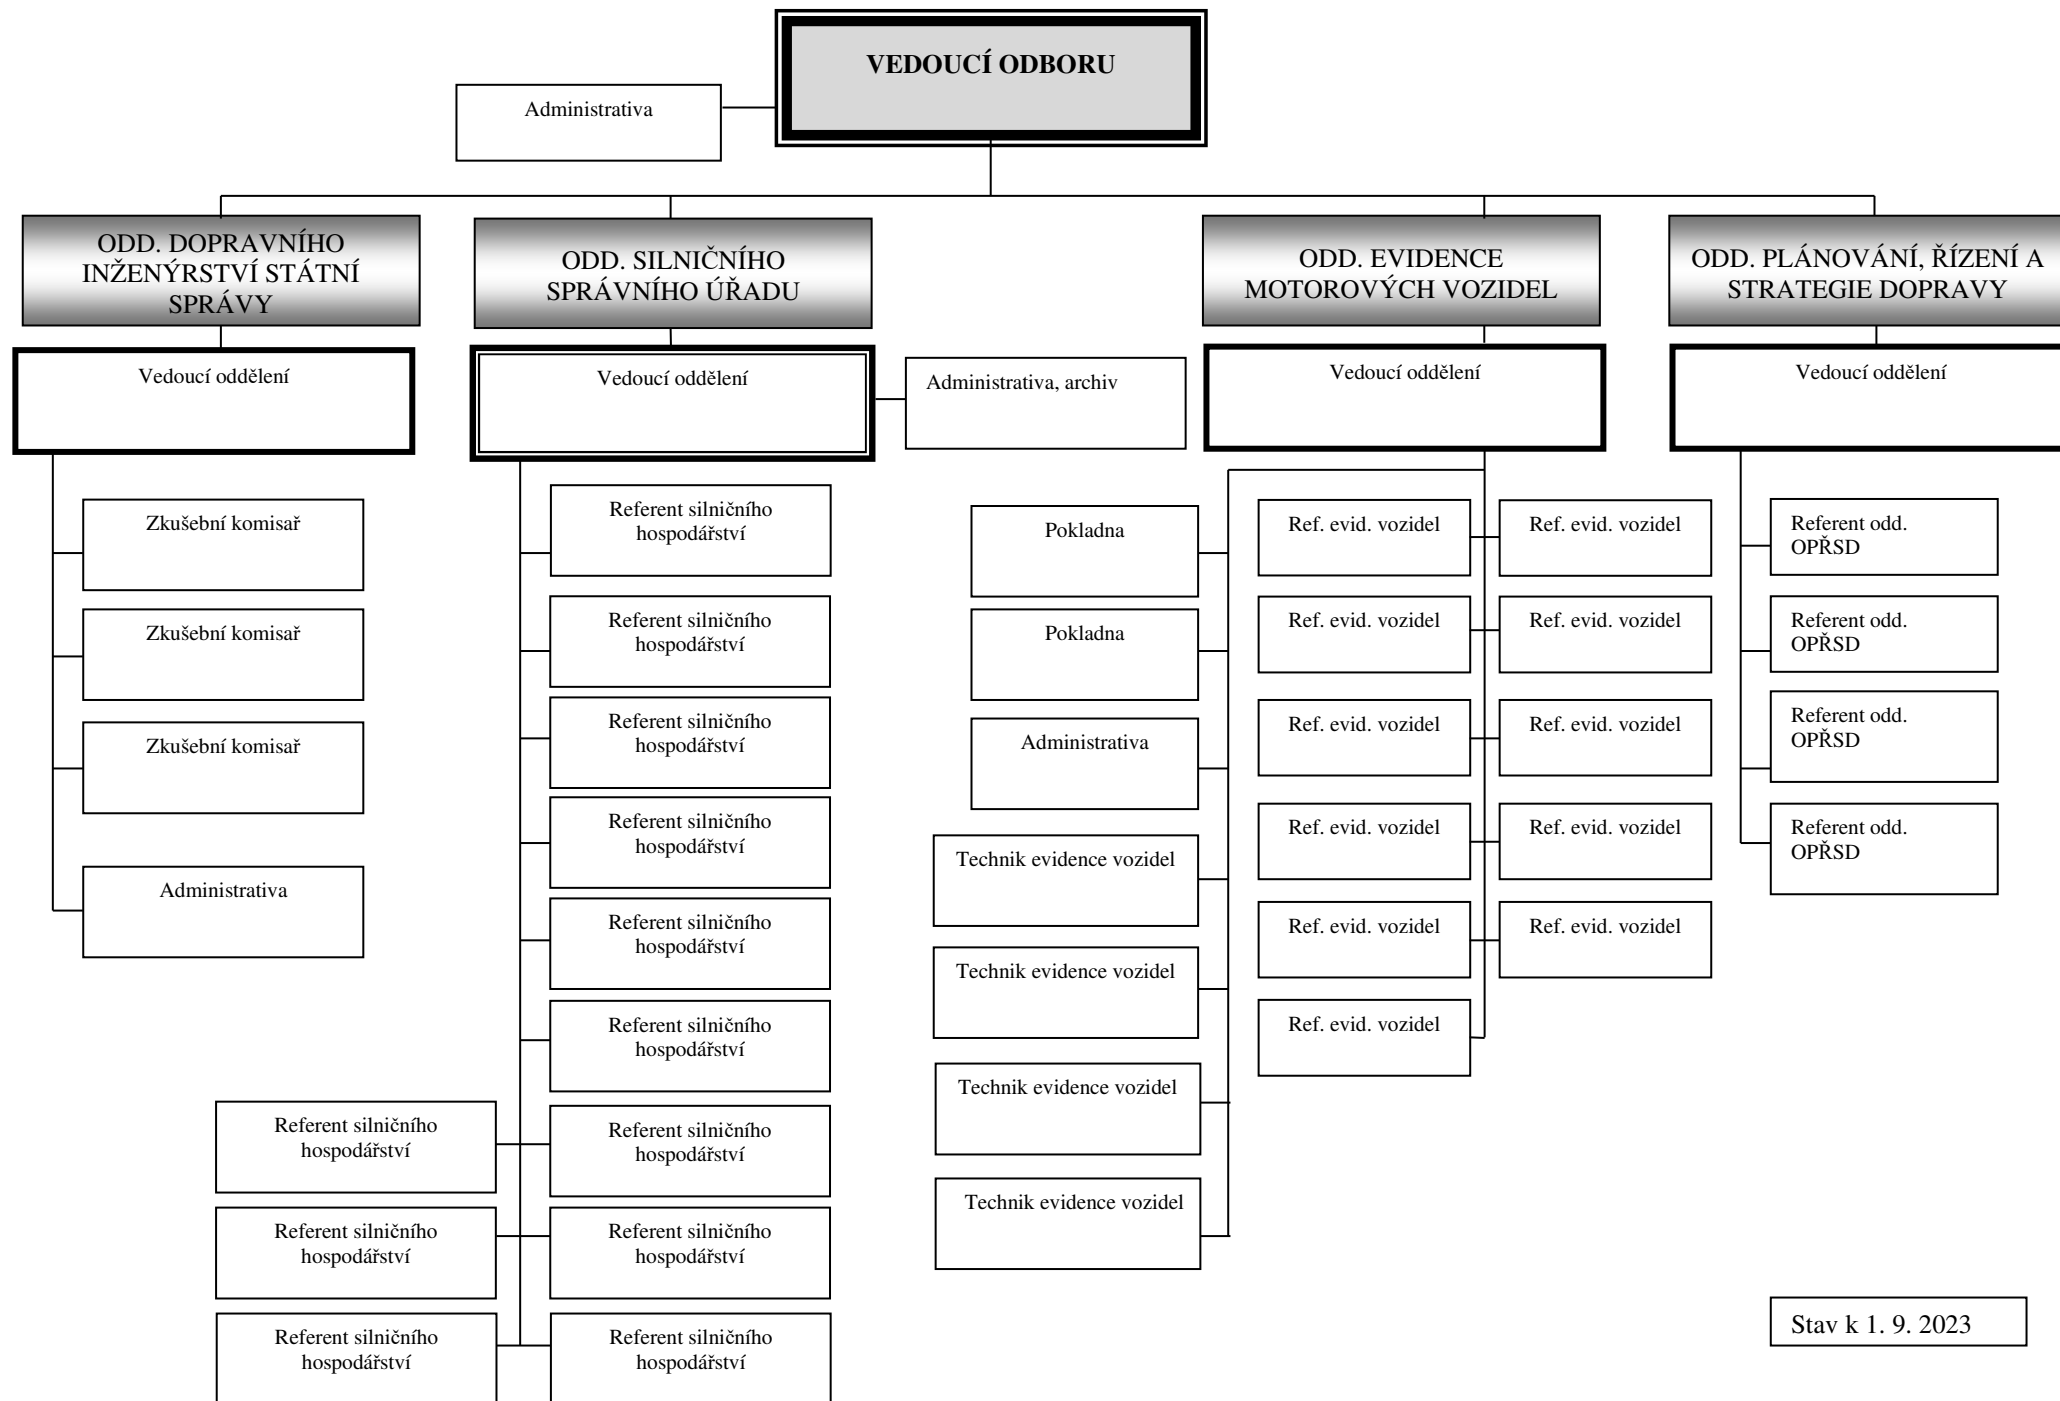

**PŘÍLOHA Č. 5 ORGANIZAČNÍHO ŘÁDU**

**SYSTEMATIZACE PRACOVNÍCH POZIC V RÁMCI  
ODBORŮ MAGISTRÁTU MĚSTA ČESKÉ BUDĚJOVICE**

**účinnost ode dne 1. 9. 2023**

Stav k 1. 7. 2022

Stav k 1. 7. 2023