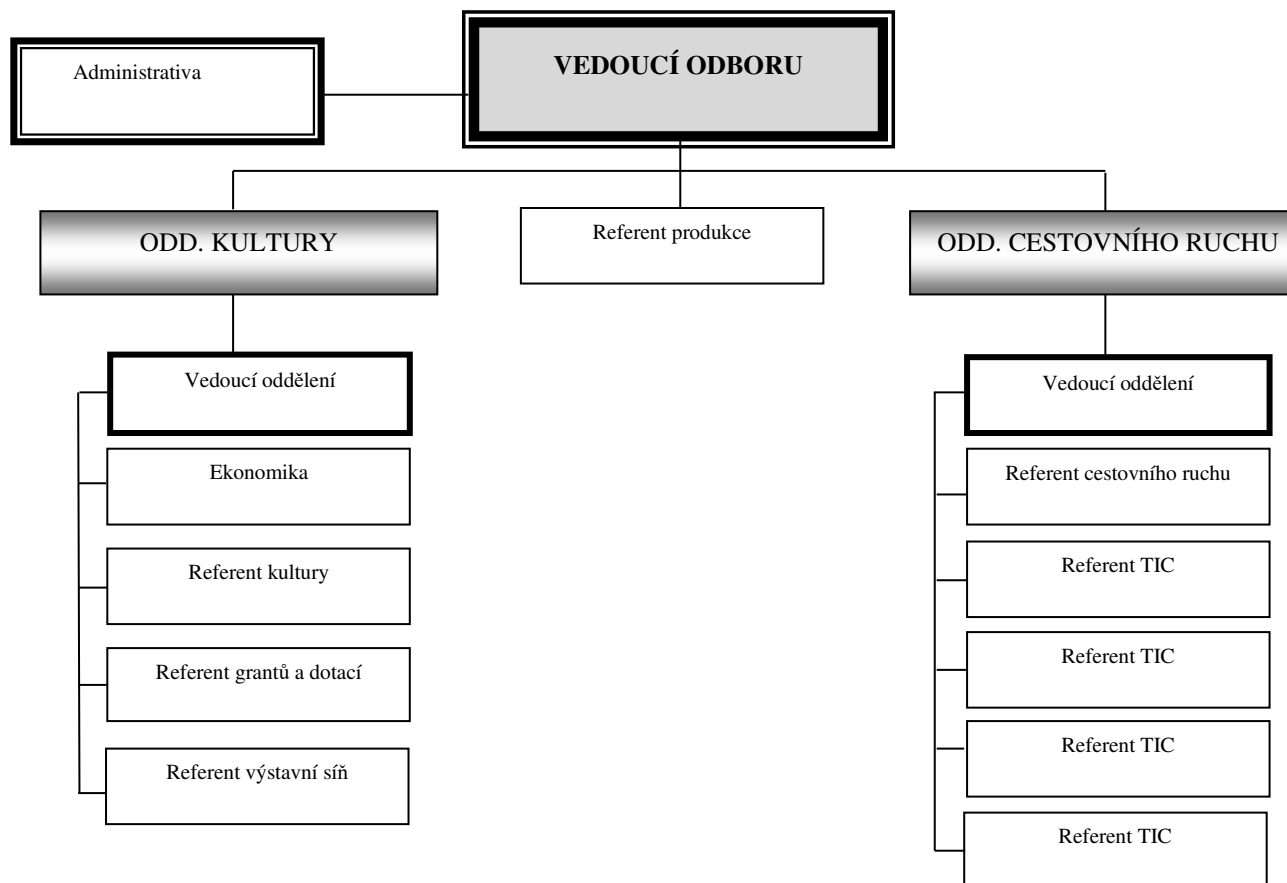

**PŘÍLOHA Č. 5 ORGANIZAČNÍHO ŘÁDU**

**SYSTEMATIZACE PRACOVNÍCH POZIC V RÁMCI  
ODBORŮ MAGISTRÁTU MĚSTA ČESKÉ BUDĚJOVICE**

**účinnost ode dne 1. 9. 2023**

Stav k 1. 7. 2022

Stav k 1. 7. 2023