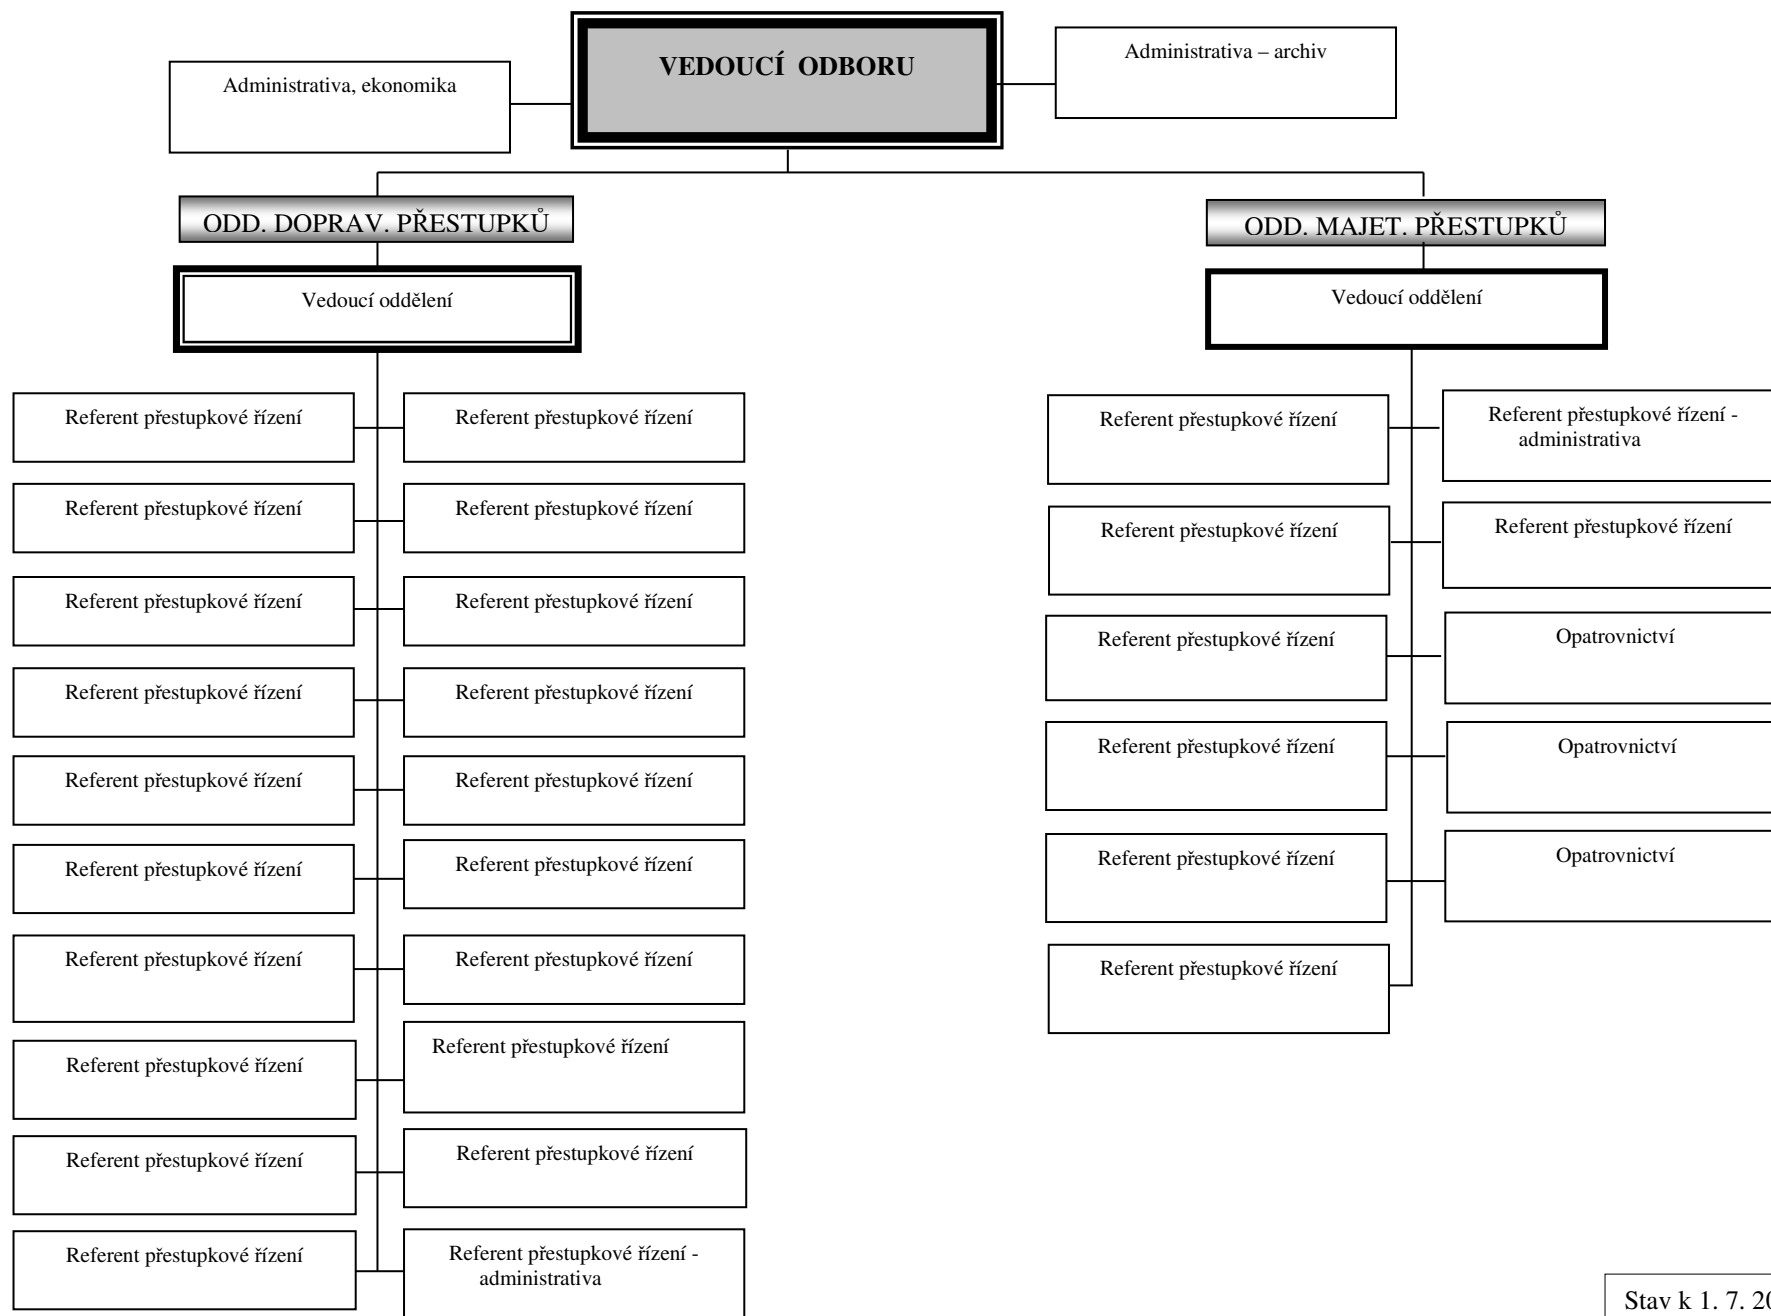

**PŘÍLOHA Č. 5 ORGANIZAČNÍHO ŘÁDU**

**SYSTEMATIZACE PRACOVNÍCH POZIC V RÁMCI  
ODBORŮ MAGISTRÁTU MĚSTA ČESKÉ BUDĚJOVICE**

**účinnost ode dne 1. 9. 2023**

Stav k 1. 7. 2022

Stav k 1. 7. 2023