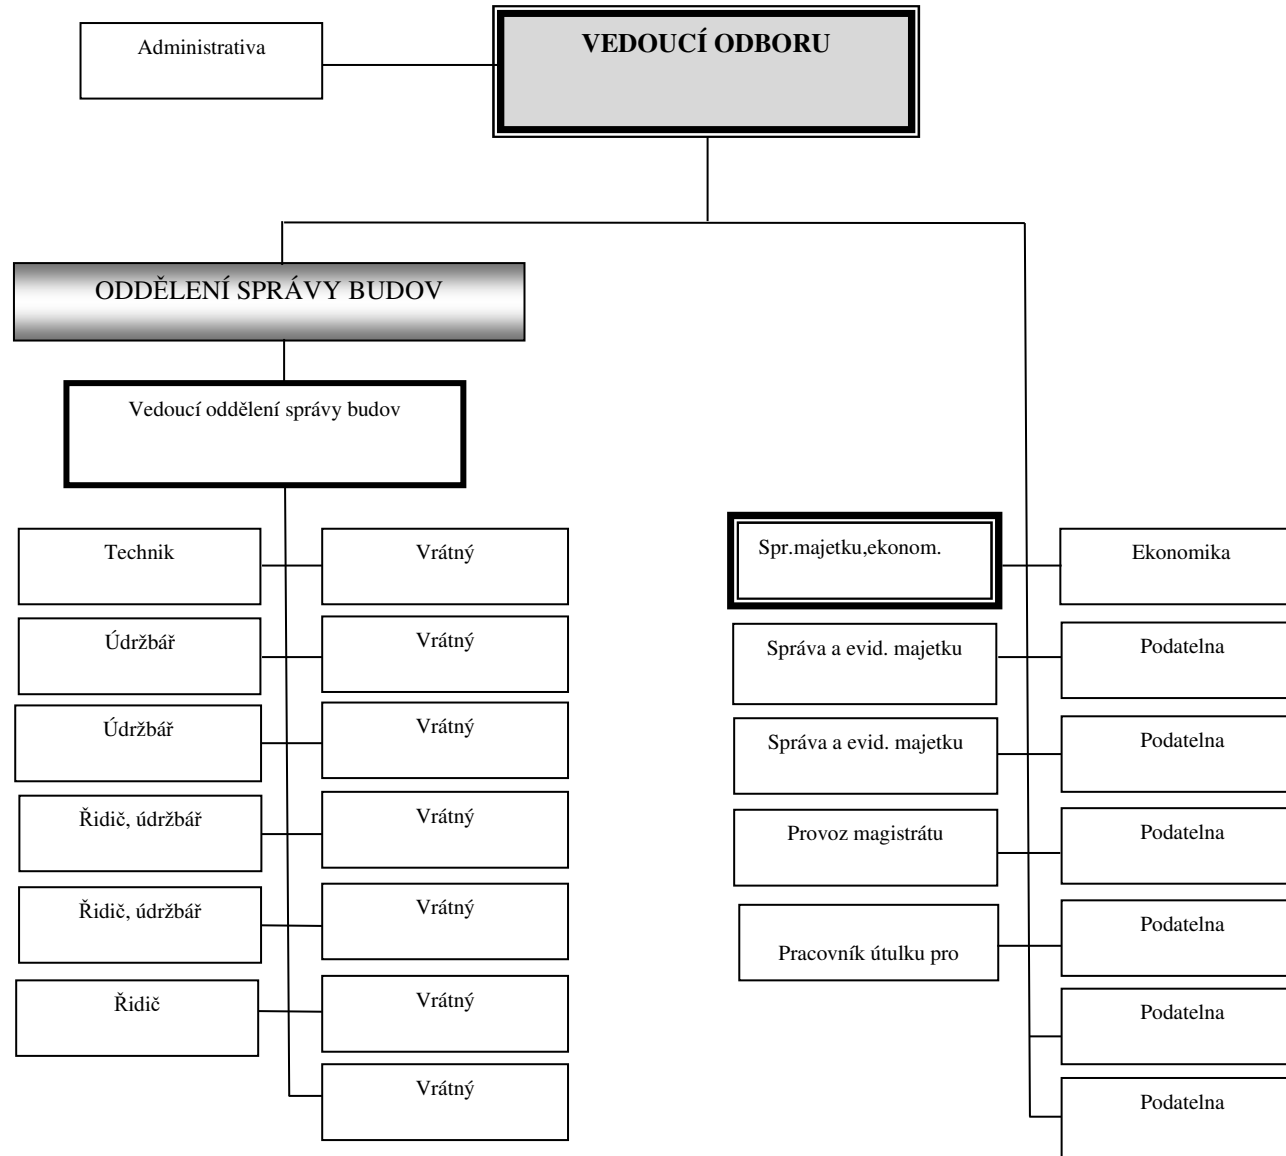

**PŘÍLOHA Č. 5 ORGANIZAČNÍHO ŘÁDU**

**SYSTEMATIZACE PRACOVNÍCH POZIC V RÁMCI  
ODBORŮ MAGISTRÁTU MĚSTA ČESKÉ BUDĚJOVICE**

**účinnost ode dne 1. 9. 2023**

Stav k 1. 7. 2022

Stav k 1. 7. 2023