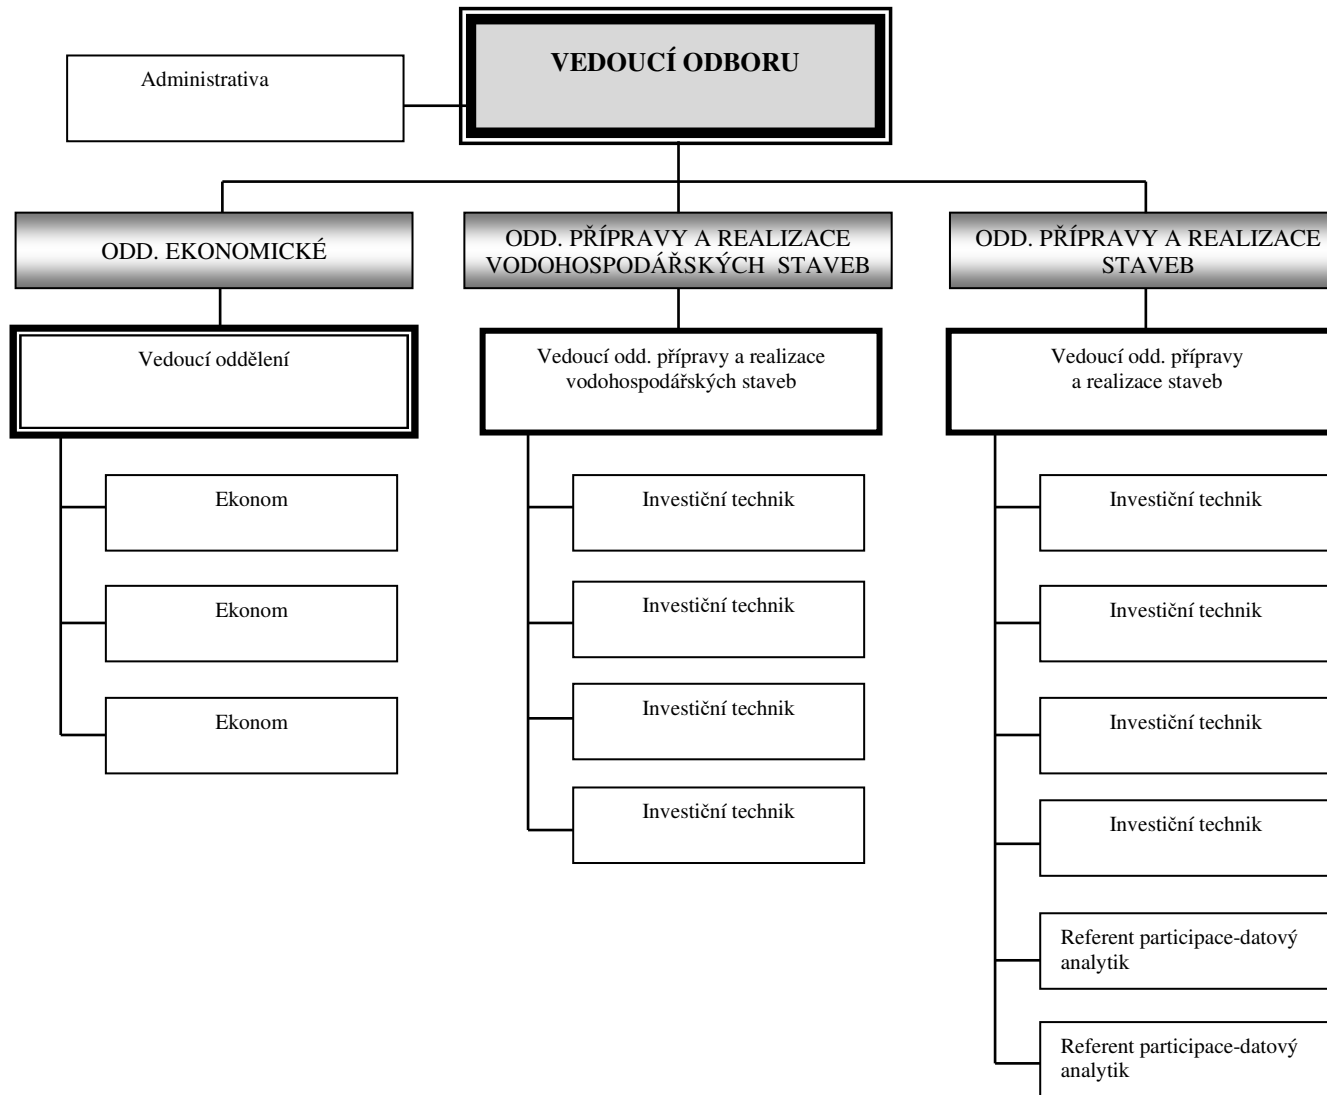

**PŘÍLOHA Č. 5 ORGANIZAČNÍHO ŘÁDU**

**SYSTEMATIZACE PRACOVNÍCH POZIC V RÁMCI  
ODBORŮ MAGISTRÁTU MĚSTA ČESKÉ BUDĚJOVICE**

**účinnost ode dne 1. 9. 2023**

Stav k 1. 7. 2022

Stav k 1. 7. 2023