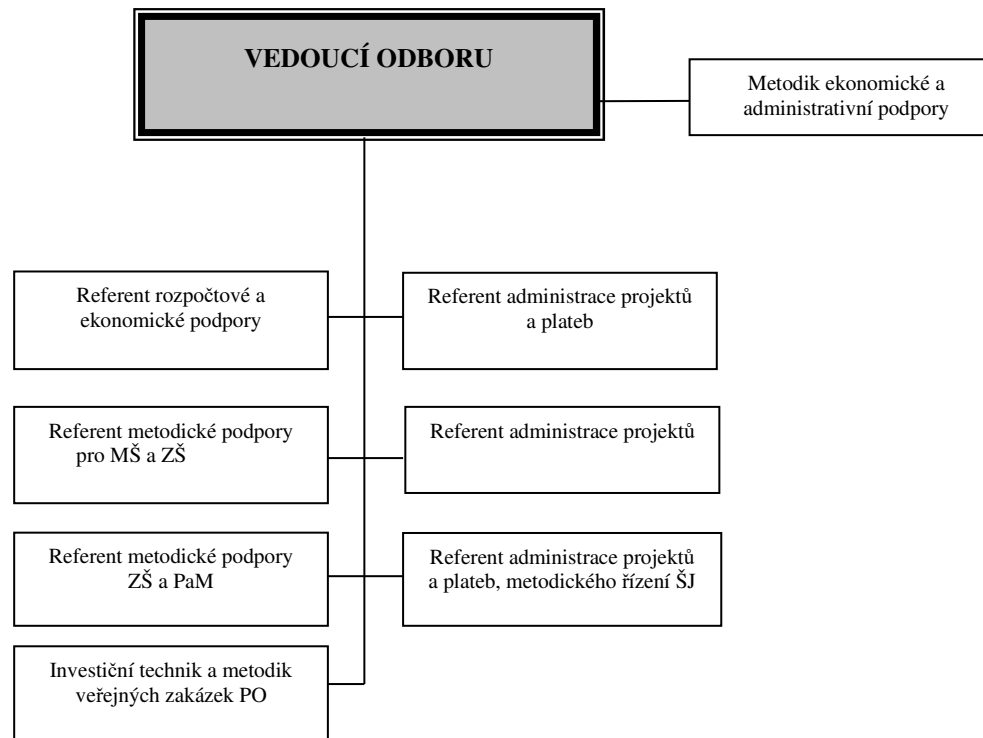

**PŘÍLOHA Č. 5 ORGANIZAČNÍHO ŘÁDU**

**SYSTEMATIZACE PRACOVNÍCH POZIC V RÁMCI  
ODBORŮ MAGISTRÁTU MĚSTA ČESKÉ BUDĚJOVICE**

**účinnost ode dne 1. 9. 2023**

Stav k 1. 7. 2022

Stav k 1. 7. 2023