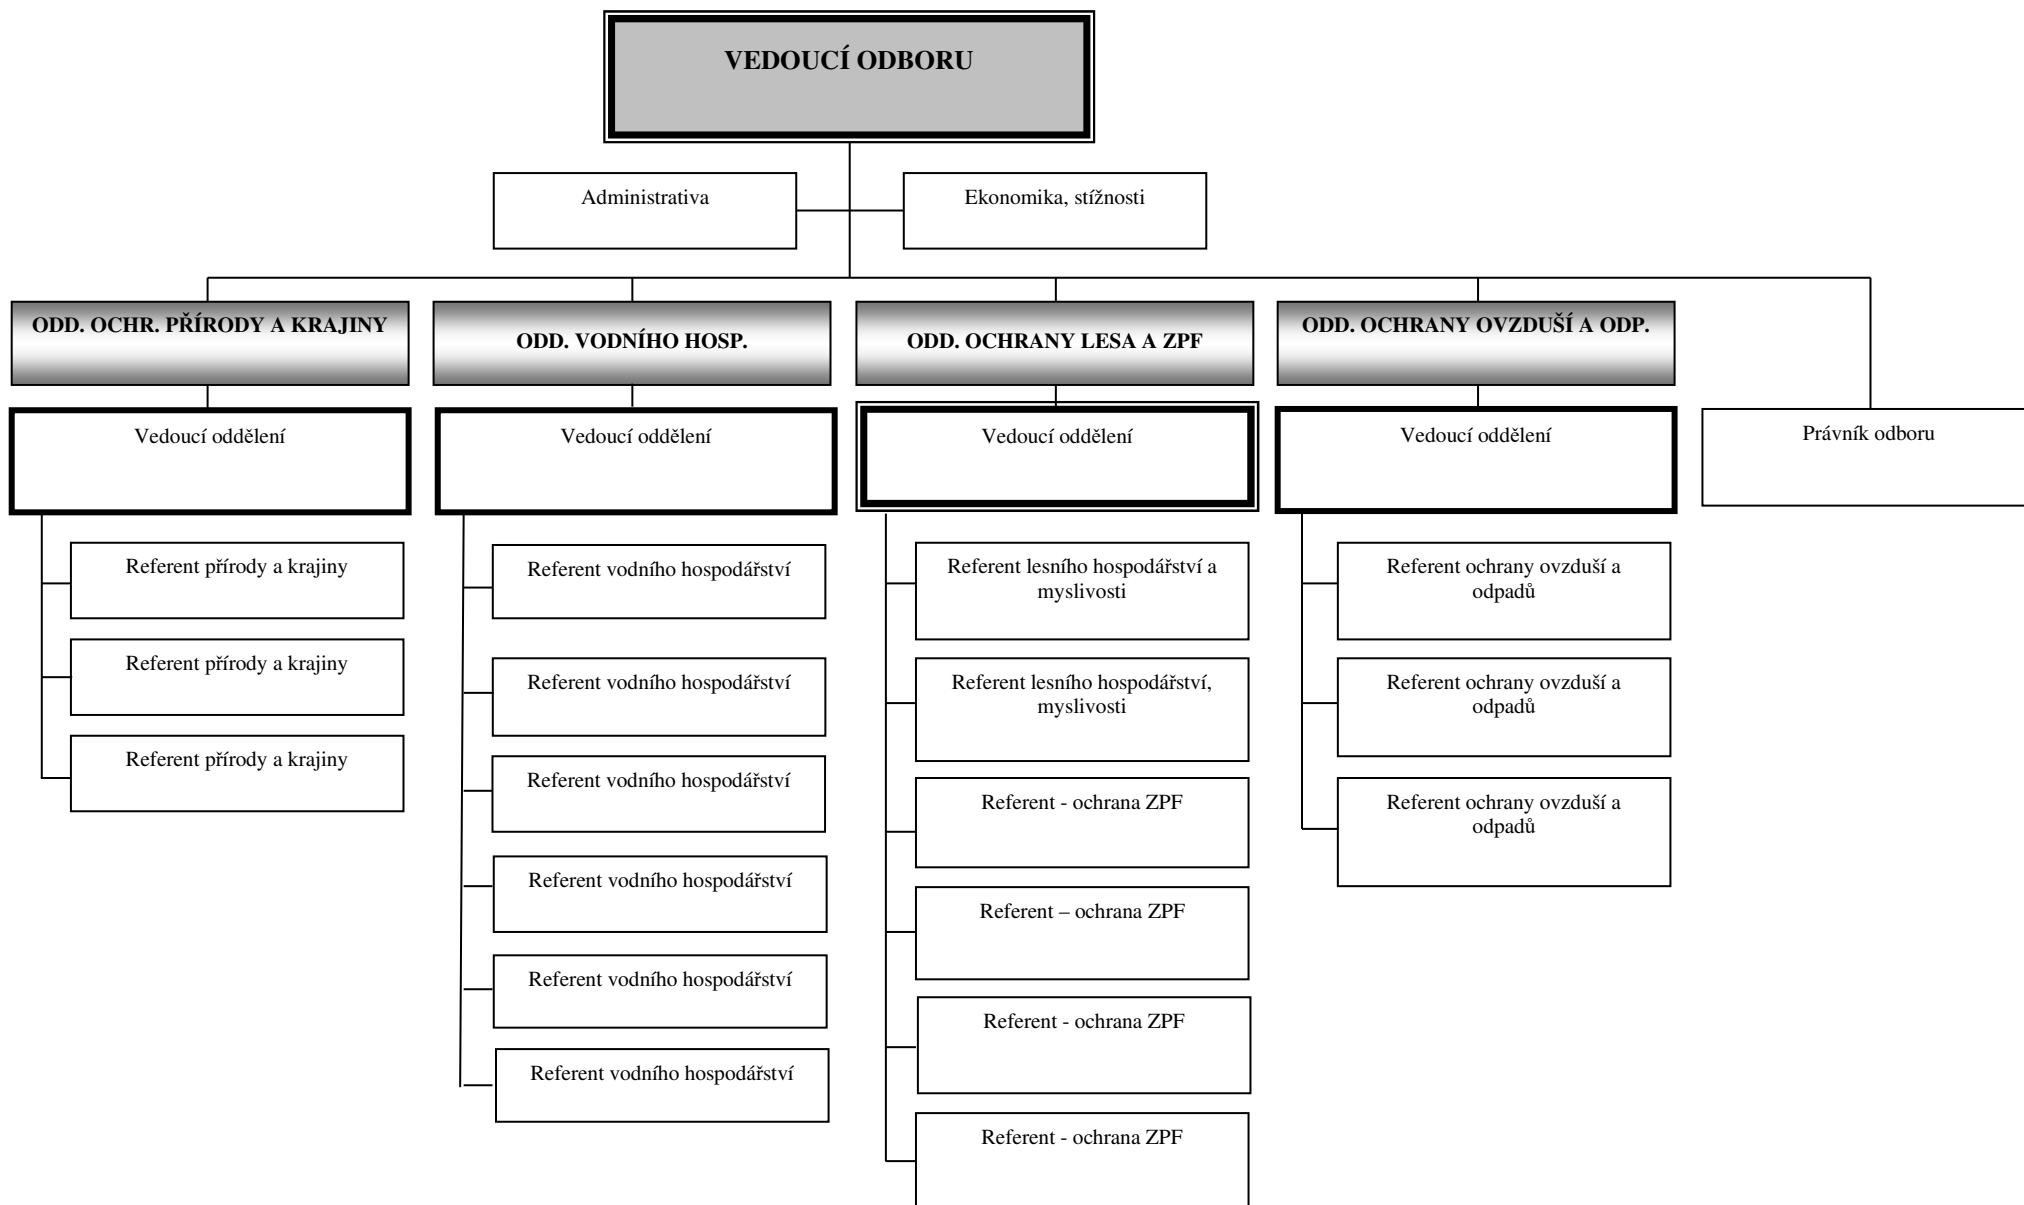

**PŘÍLOHA Č. 5 ORGANIZAČNÍHO ŘÁDU**

**SYSTEMATIZACE PRACOVNÍCH POZIC V RÁMCI  
ODBORŮ MAGISTRÁTU MĚSTA ČESKÉ BUDĚJOVICE**

**účinnost ode dne 1. 9. 2023**

Stav k 1. 7. 2022

Stav k 1. 7. 2023