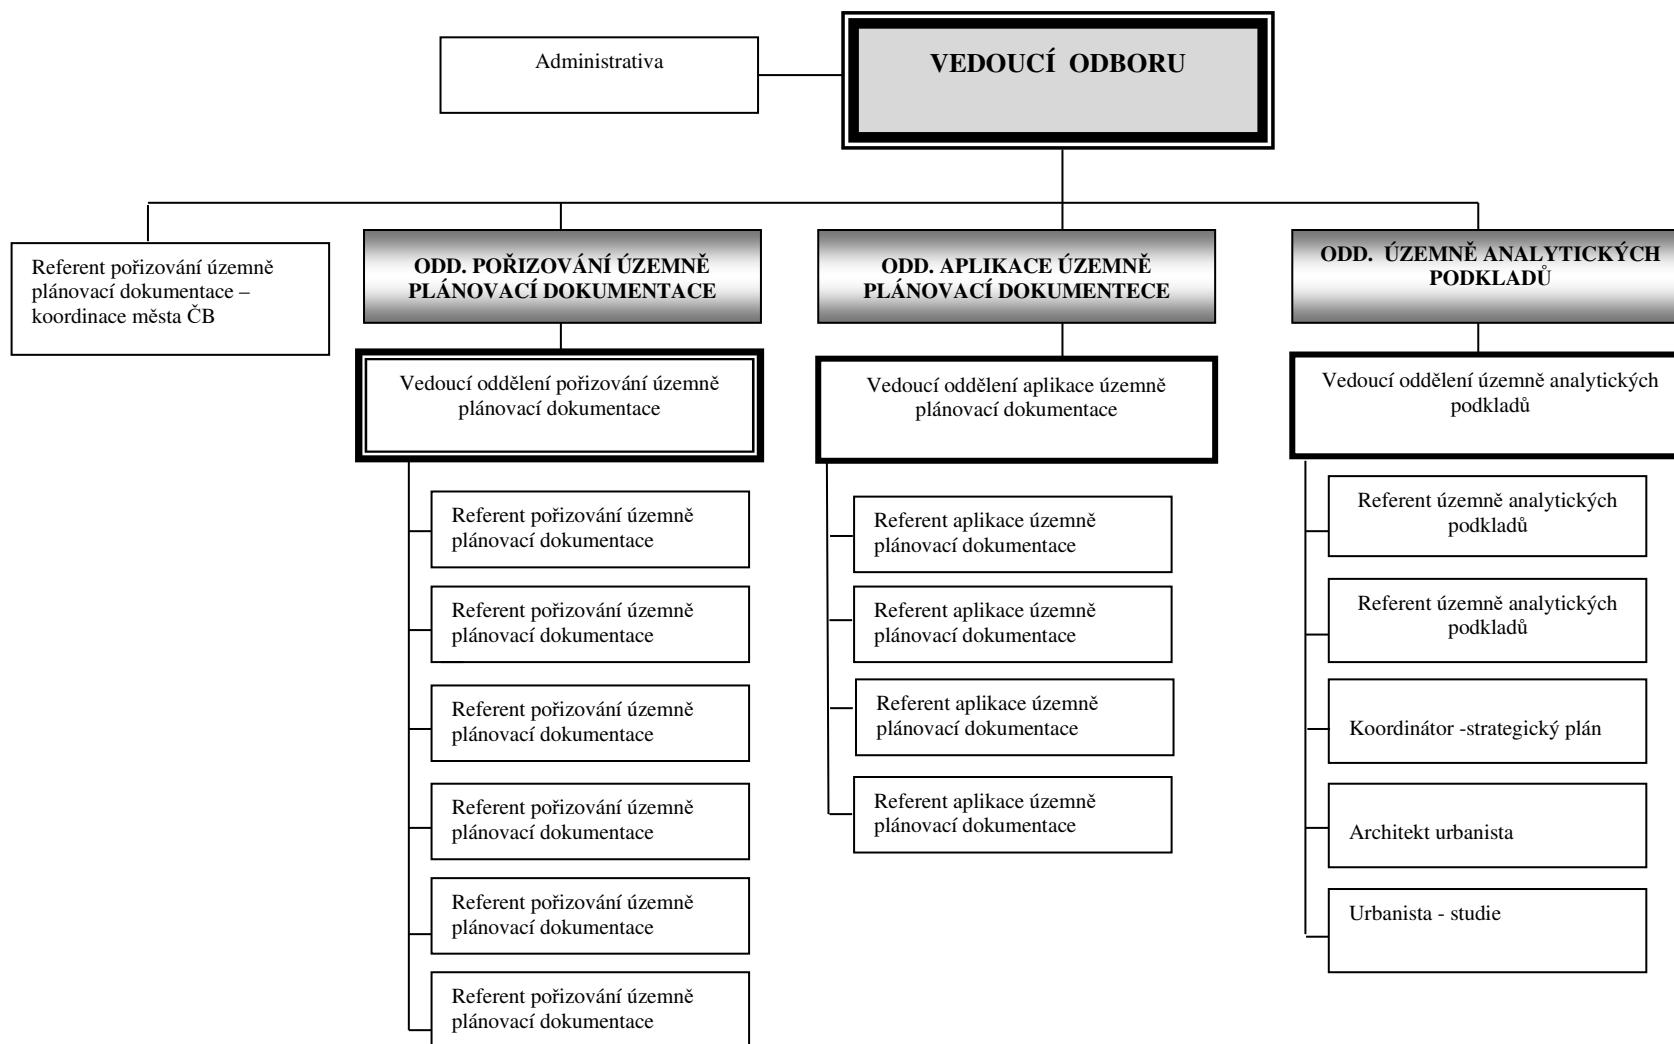

**PŘÍLOHA Č. 5 ORGANIZAČNÍHO ŘÁDU**

**SYSTEMATIZACE PRACOVNÍCH POZIC V RÁMCI  
ODBORŮ MAGISTRÁTU MĚSTA ČESKÉ BUDĚJOVICE**

**účinnost ode dne 1. 9. 2023**

Stav k 1. 7. 2022

Stav k 1. 7. 2023