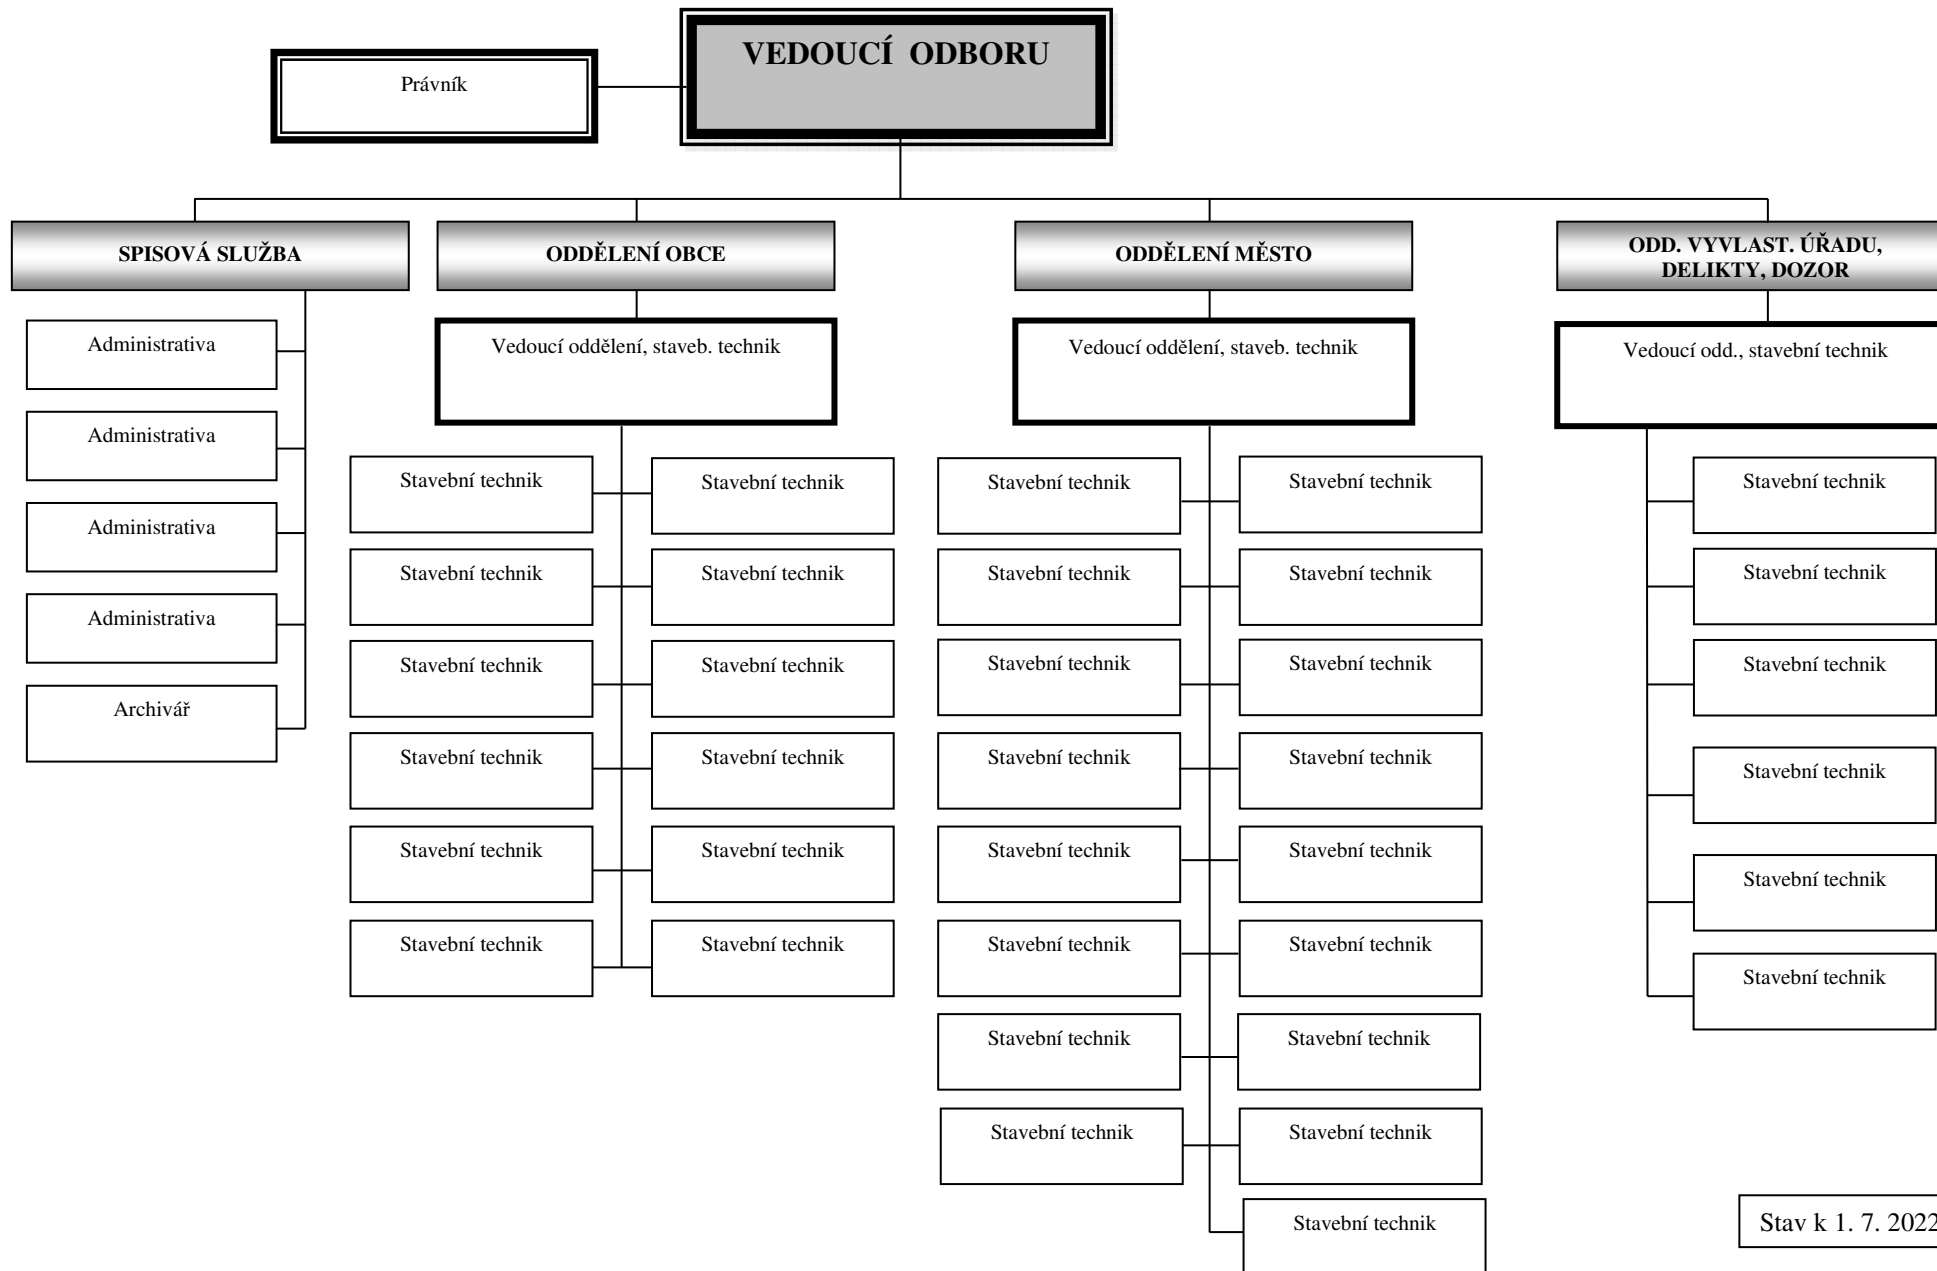

**PŘÍLOHA Č. 5 ORGANIZAČNÍHO ŘÁDU**

**SYSTEMATIZACE PRACOVNÍCH POZIC V RÁMCI  
ODBORŮ MAGISTRÁTU MĚSTA ČESKÉ BUDĚJOVICE**

**účinnost ode dne 1. 9. 2023**

Stav k 1. 7. 2022

Stav k 1. 7. 2023