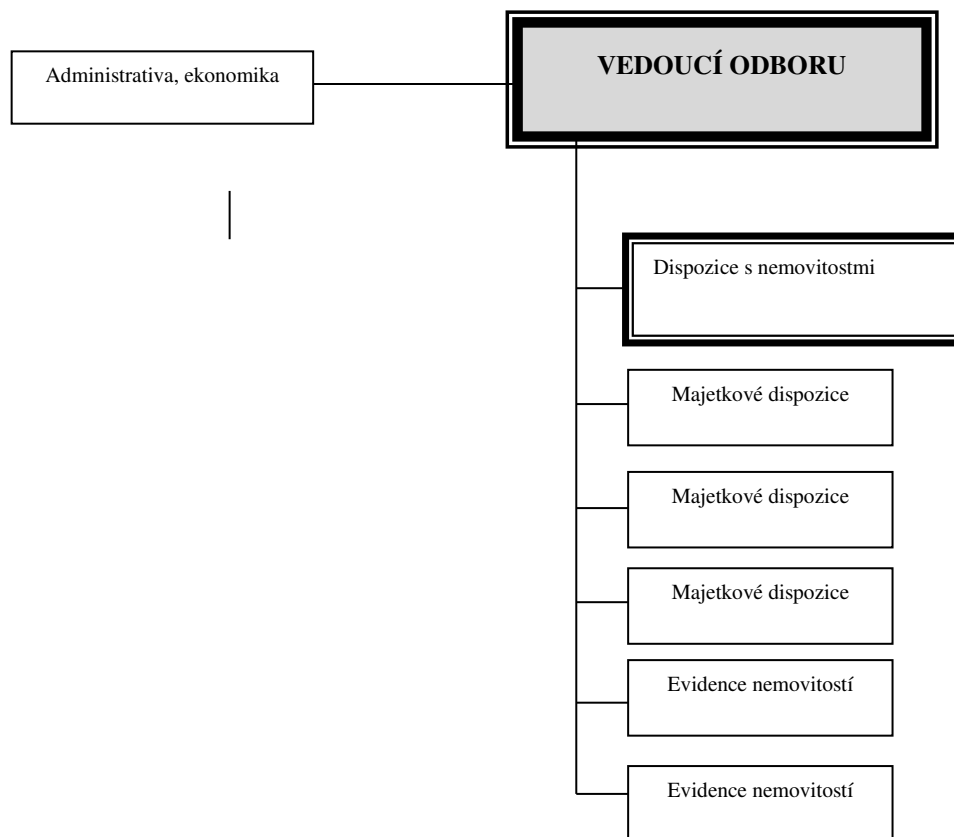

**PŘÍLOHA Č. 5 ORGANIZAČNÍHO ŘÁDU**

**SYSTEMATIZACE PRACOVNÍCH POZIC V RÁMCI  
ODBORŮ MAGISTRÁTU MĚSTA ČESKÉ BUDĚJOVICE**

**účinnost ode dne 1. 9. 2023**

Stav k 1. 7. 2022

Stav k 1. 7. 2023