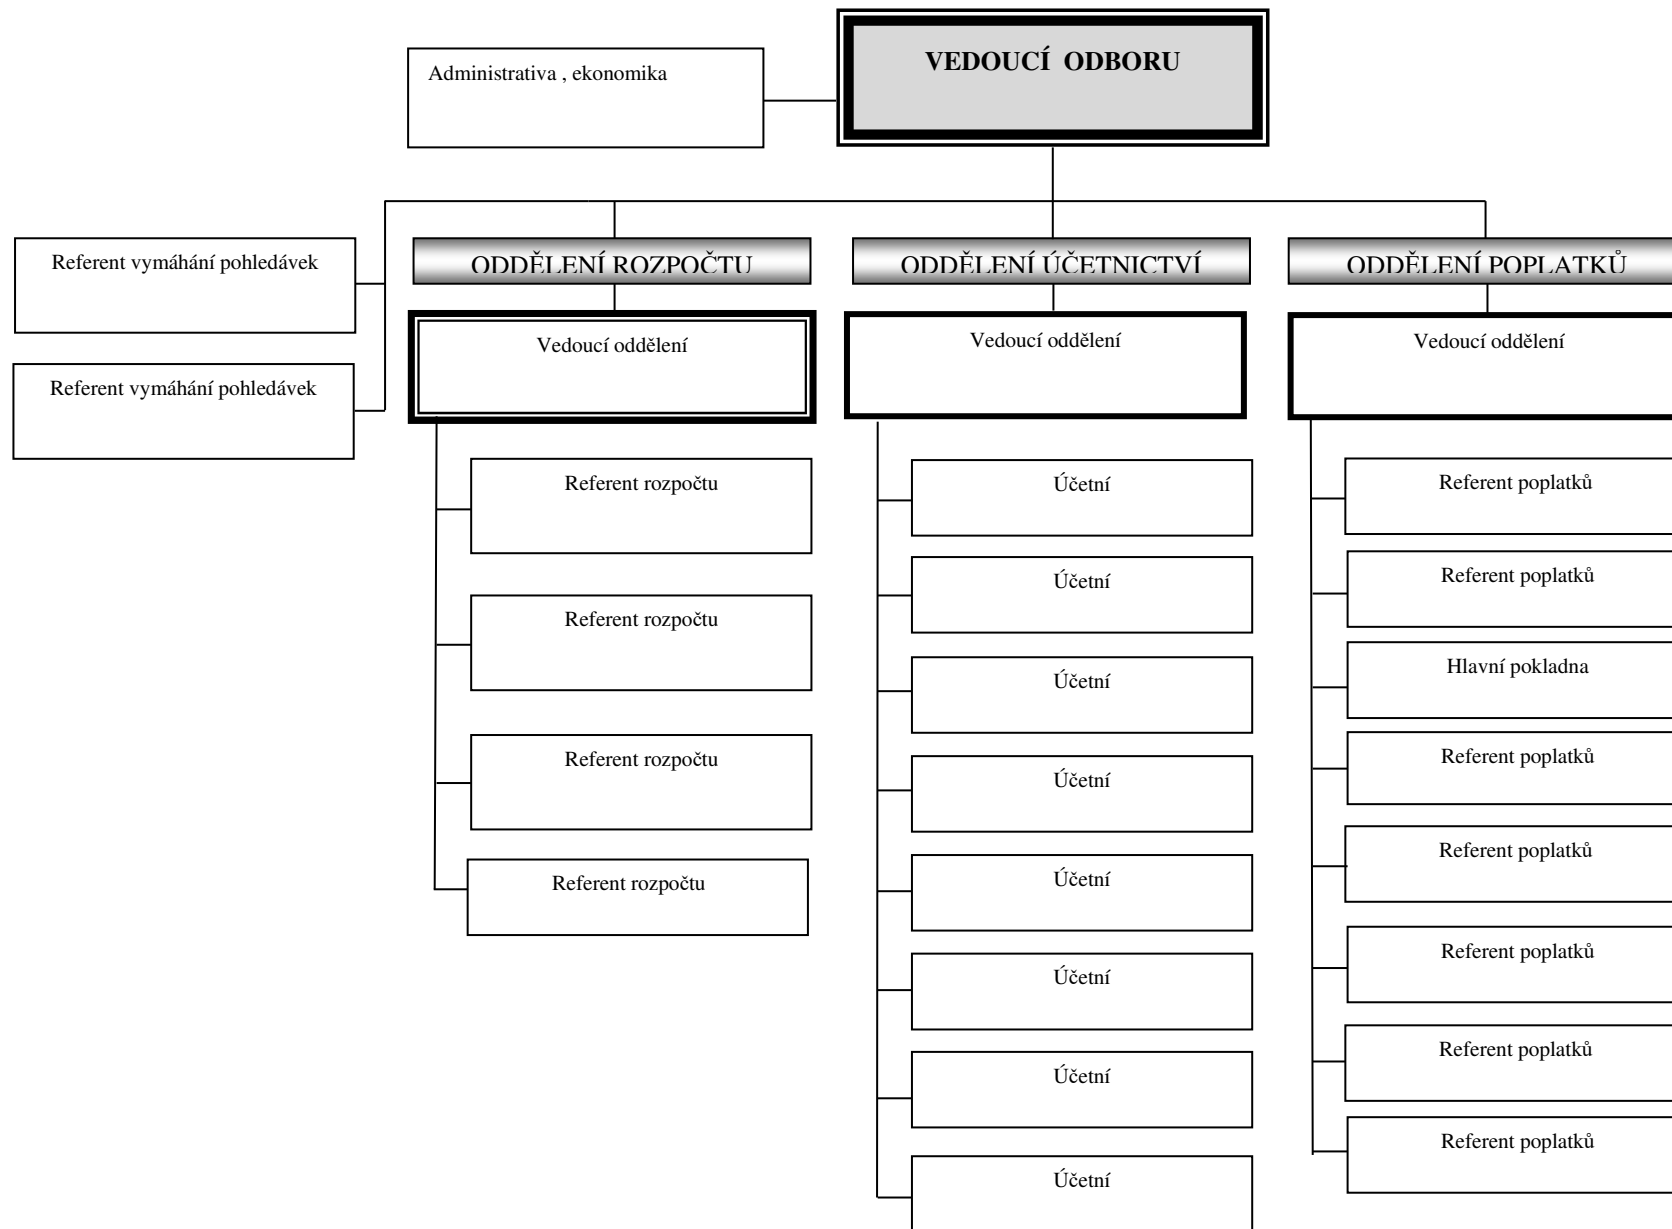

**PŘÍLOHA Č. 5 ORGANIZAČNÍHO ŘÁDU**

**SYSTEMATIZACE PRACOVNÍCH POZIC V RÁMCI  
ODBORŮ MAGISTRÁTU MĚSTA ČESKÉ BUDĚJOVICE**

**účinnost ode dne 1. 9. 2023**

Stav k 1. 7. 2022

Stav k 1. 7. 2023