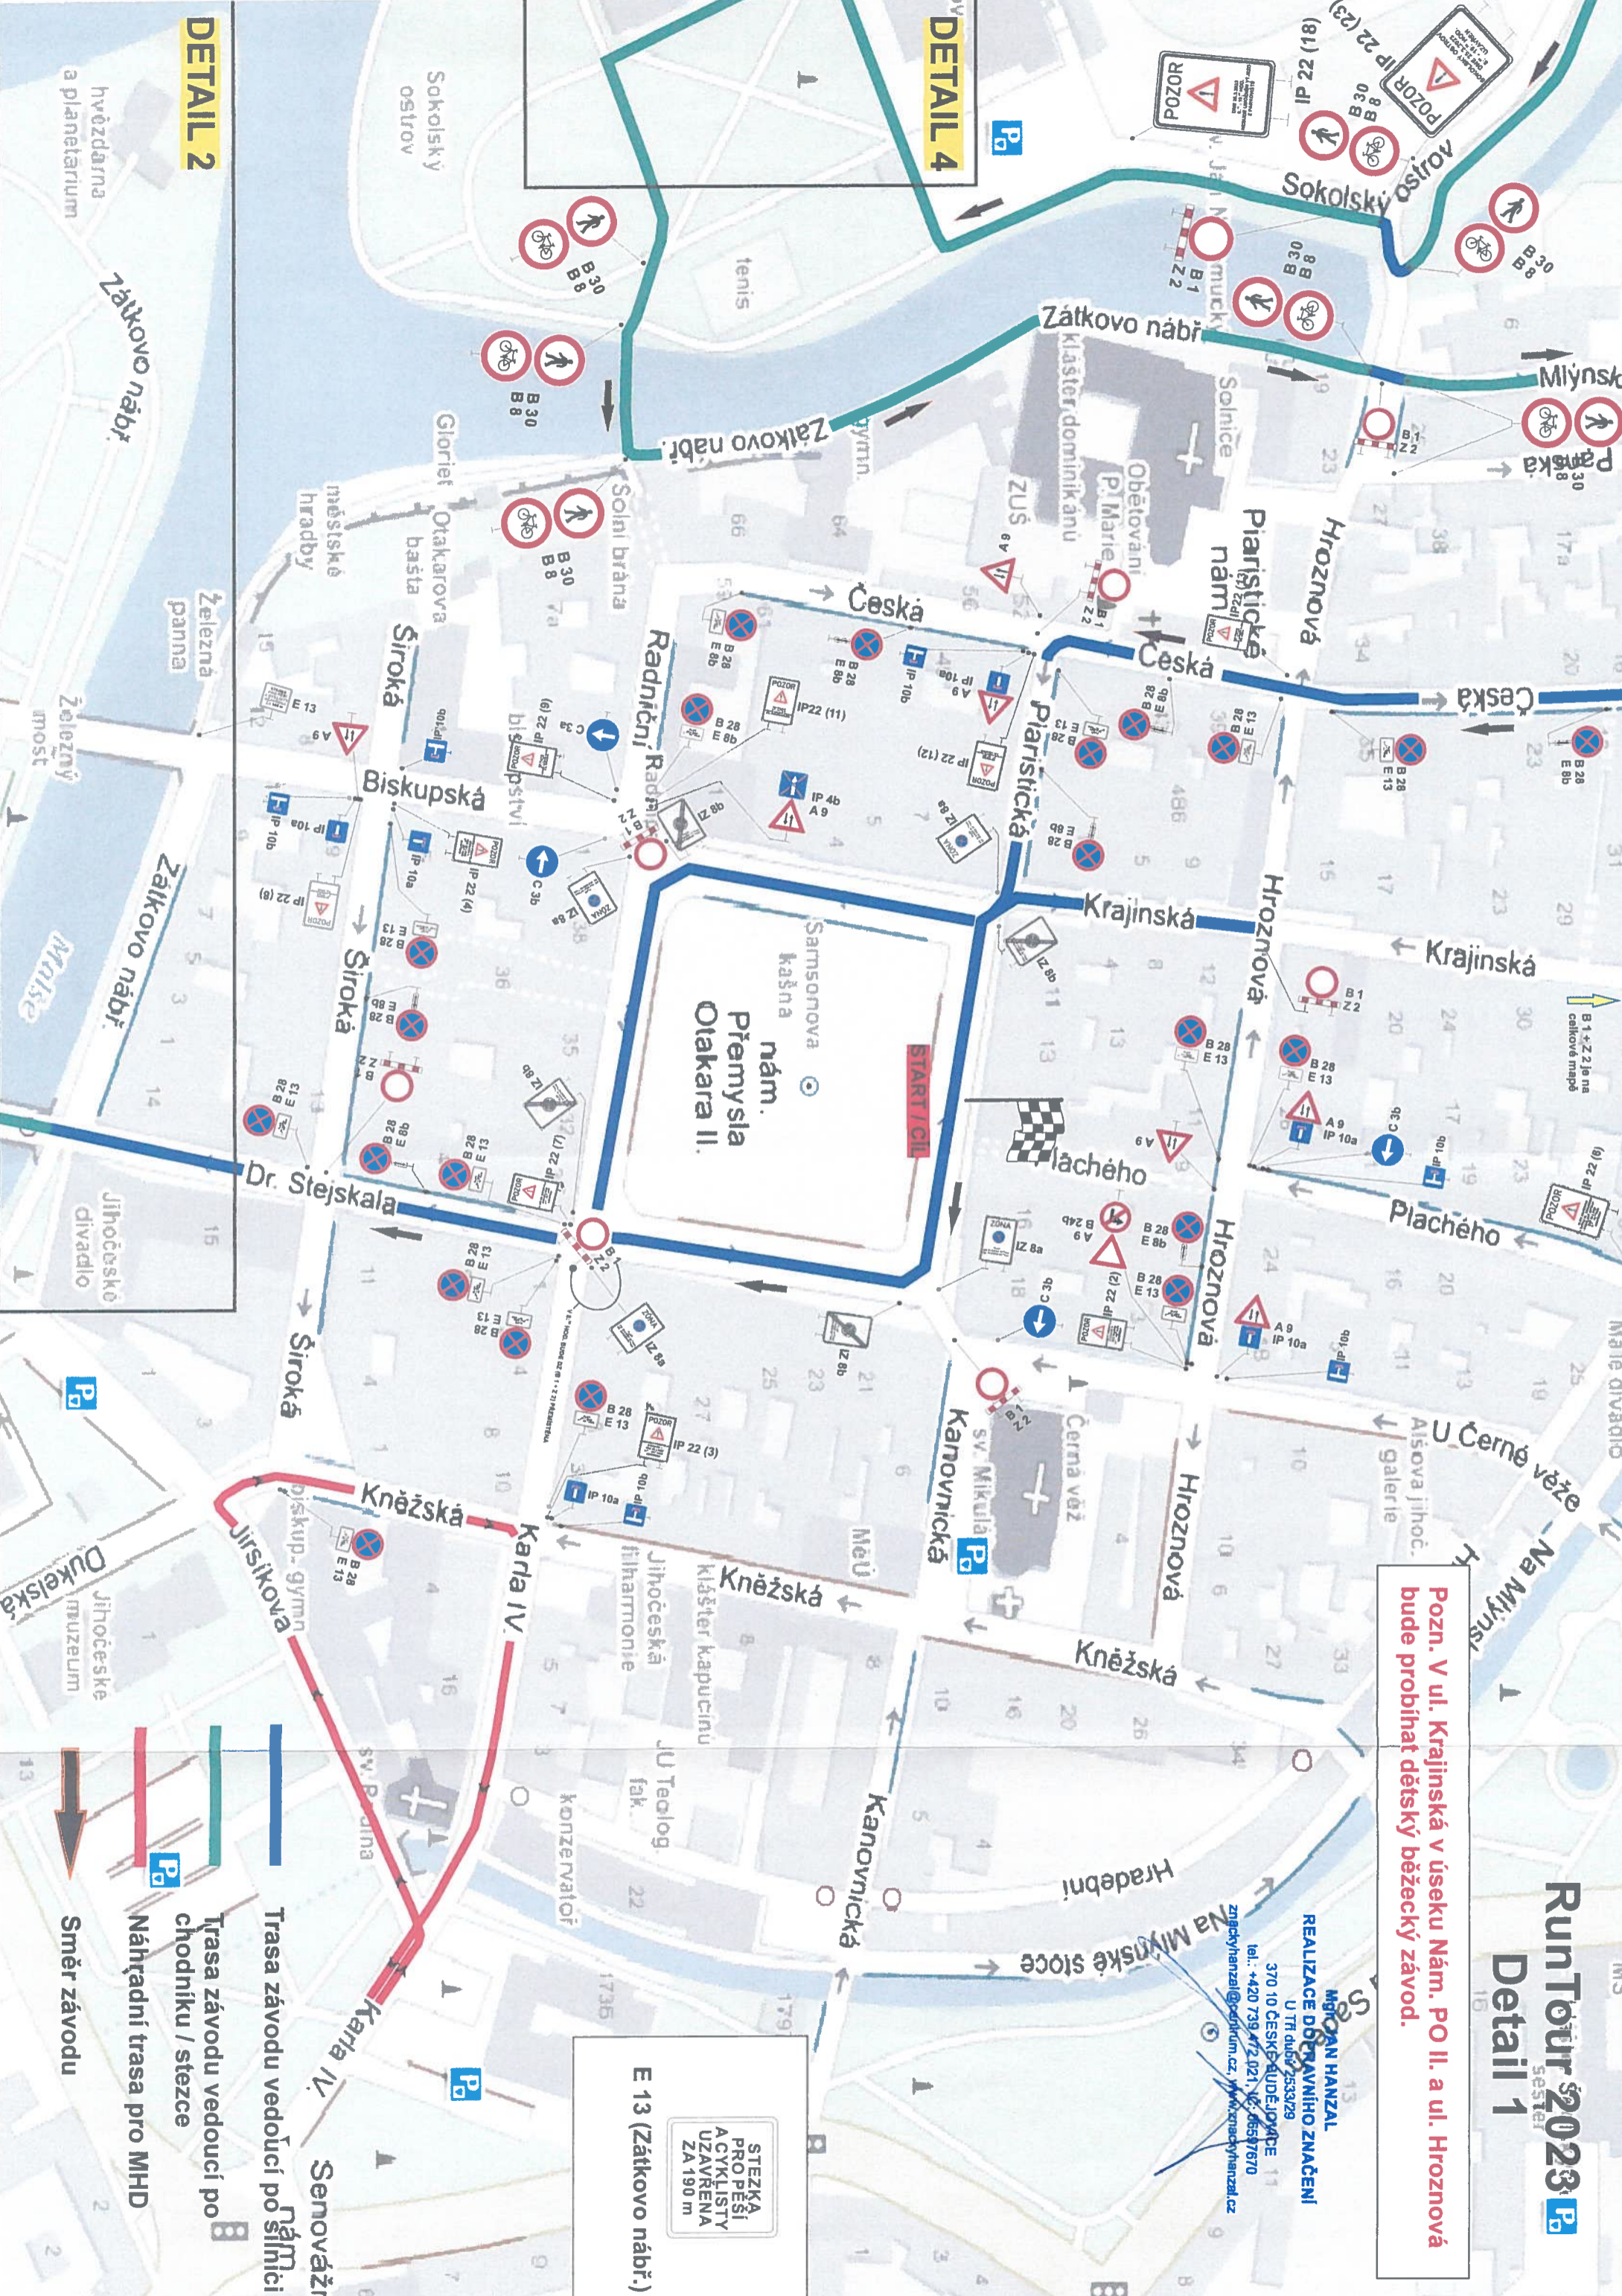

DETAIL 6

DETAIL 1

DETAIL 2

DETAIL 3

ČOVICE

Trasa závodu vedoucí po silnici
Trasa závodu vedoucí po
chodníku / stezce
Směr závodu

Run Tour 2023

Detail 1

STEZKA PRO PĚŠÍ A CYKLISTY UZAVŘENA ZA 190 m
 E 13 (Zátkovo nábr.)

DETAIL 2

DETAIL 4

- Trasa závodu vedoucí po sílnici
- Trasa závodu vedoucí po chodníku / stezce
- Náhradní trasa pro MHD
- Směr závodu

RUN TOUR 2023 DETAIL 2

-  Trasa závodu vedoucí po silnici
-  Trasa závodu vedoucí po chodníku / stezce
-  Směr závodu

Legenda RunTour 2023

IP 22 (1,2,3,4)

IP 22 (1) je na
Celkové mapě

IP 22 (5)

IP 22 (5) je na
Celkové mapě

IP 22 (6)