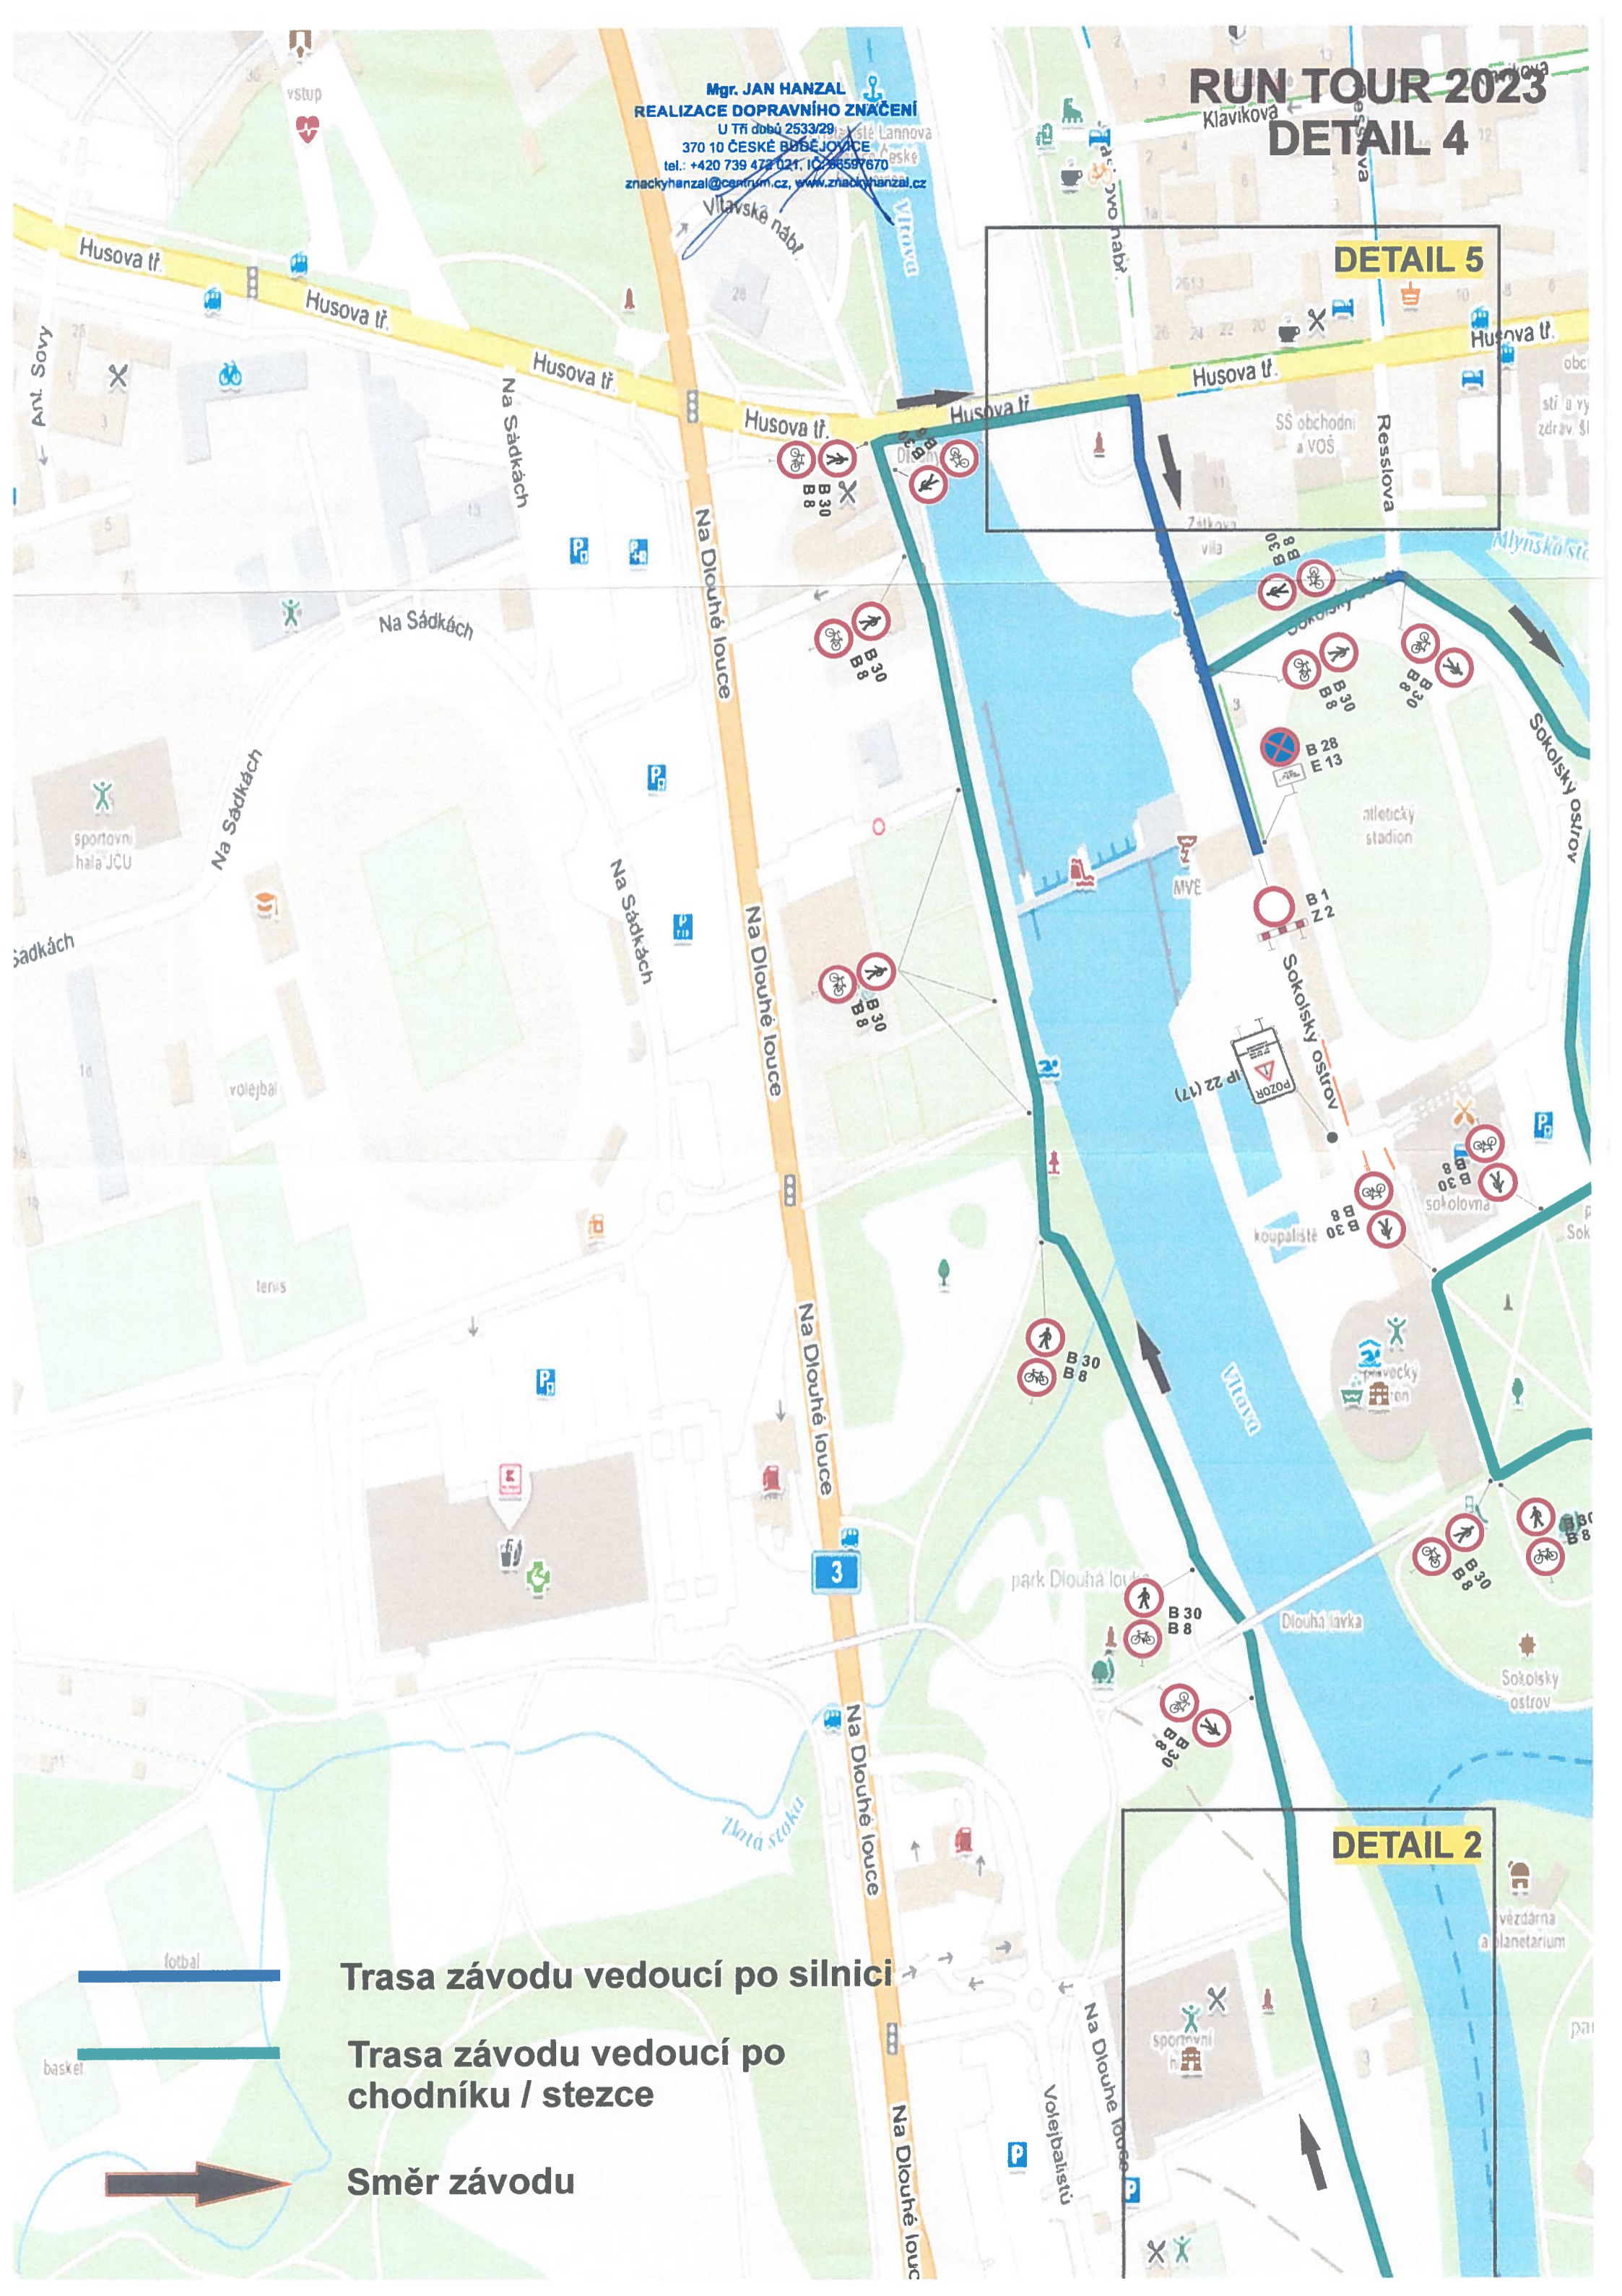

RUN TOUR 2023 DETAIL 4

Mgr. JAN HANZAL
REALIZACE DOPRAVNÍHO ZNAČENÍ
U Tří dobů 2533/29
370 10 ČESKÉ BUDĚJOVICE
tel.: +420 739 472 021, IČ: 68597670
zneckyhanzal@centrum.cz, www.zneckyhanzal.cz

DETAIL 5

DETAIL 2

Trasa závodu vedoucí po silnici

Trasa závodu vedoucí po chodníku / stezce

Směr závodu