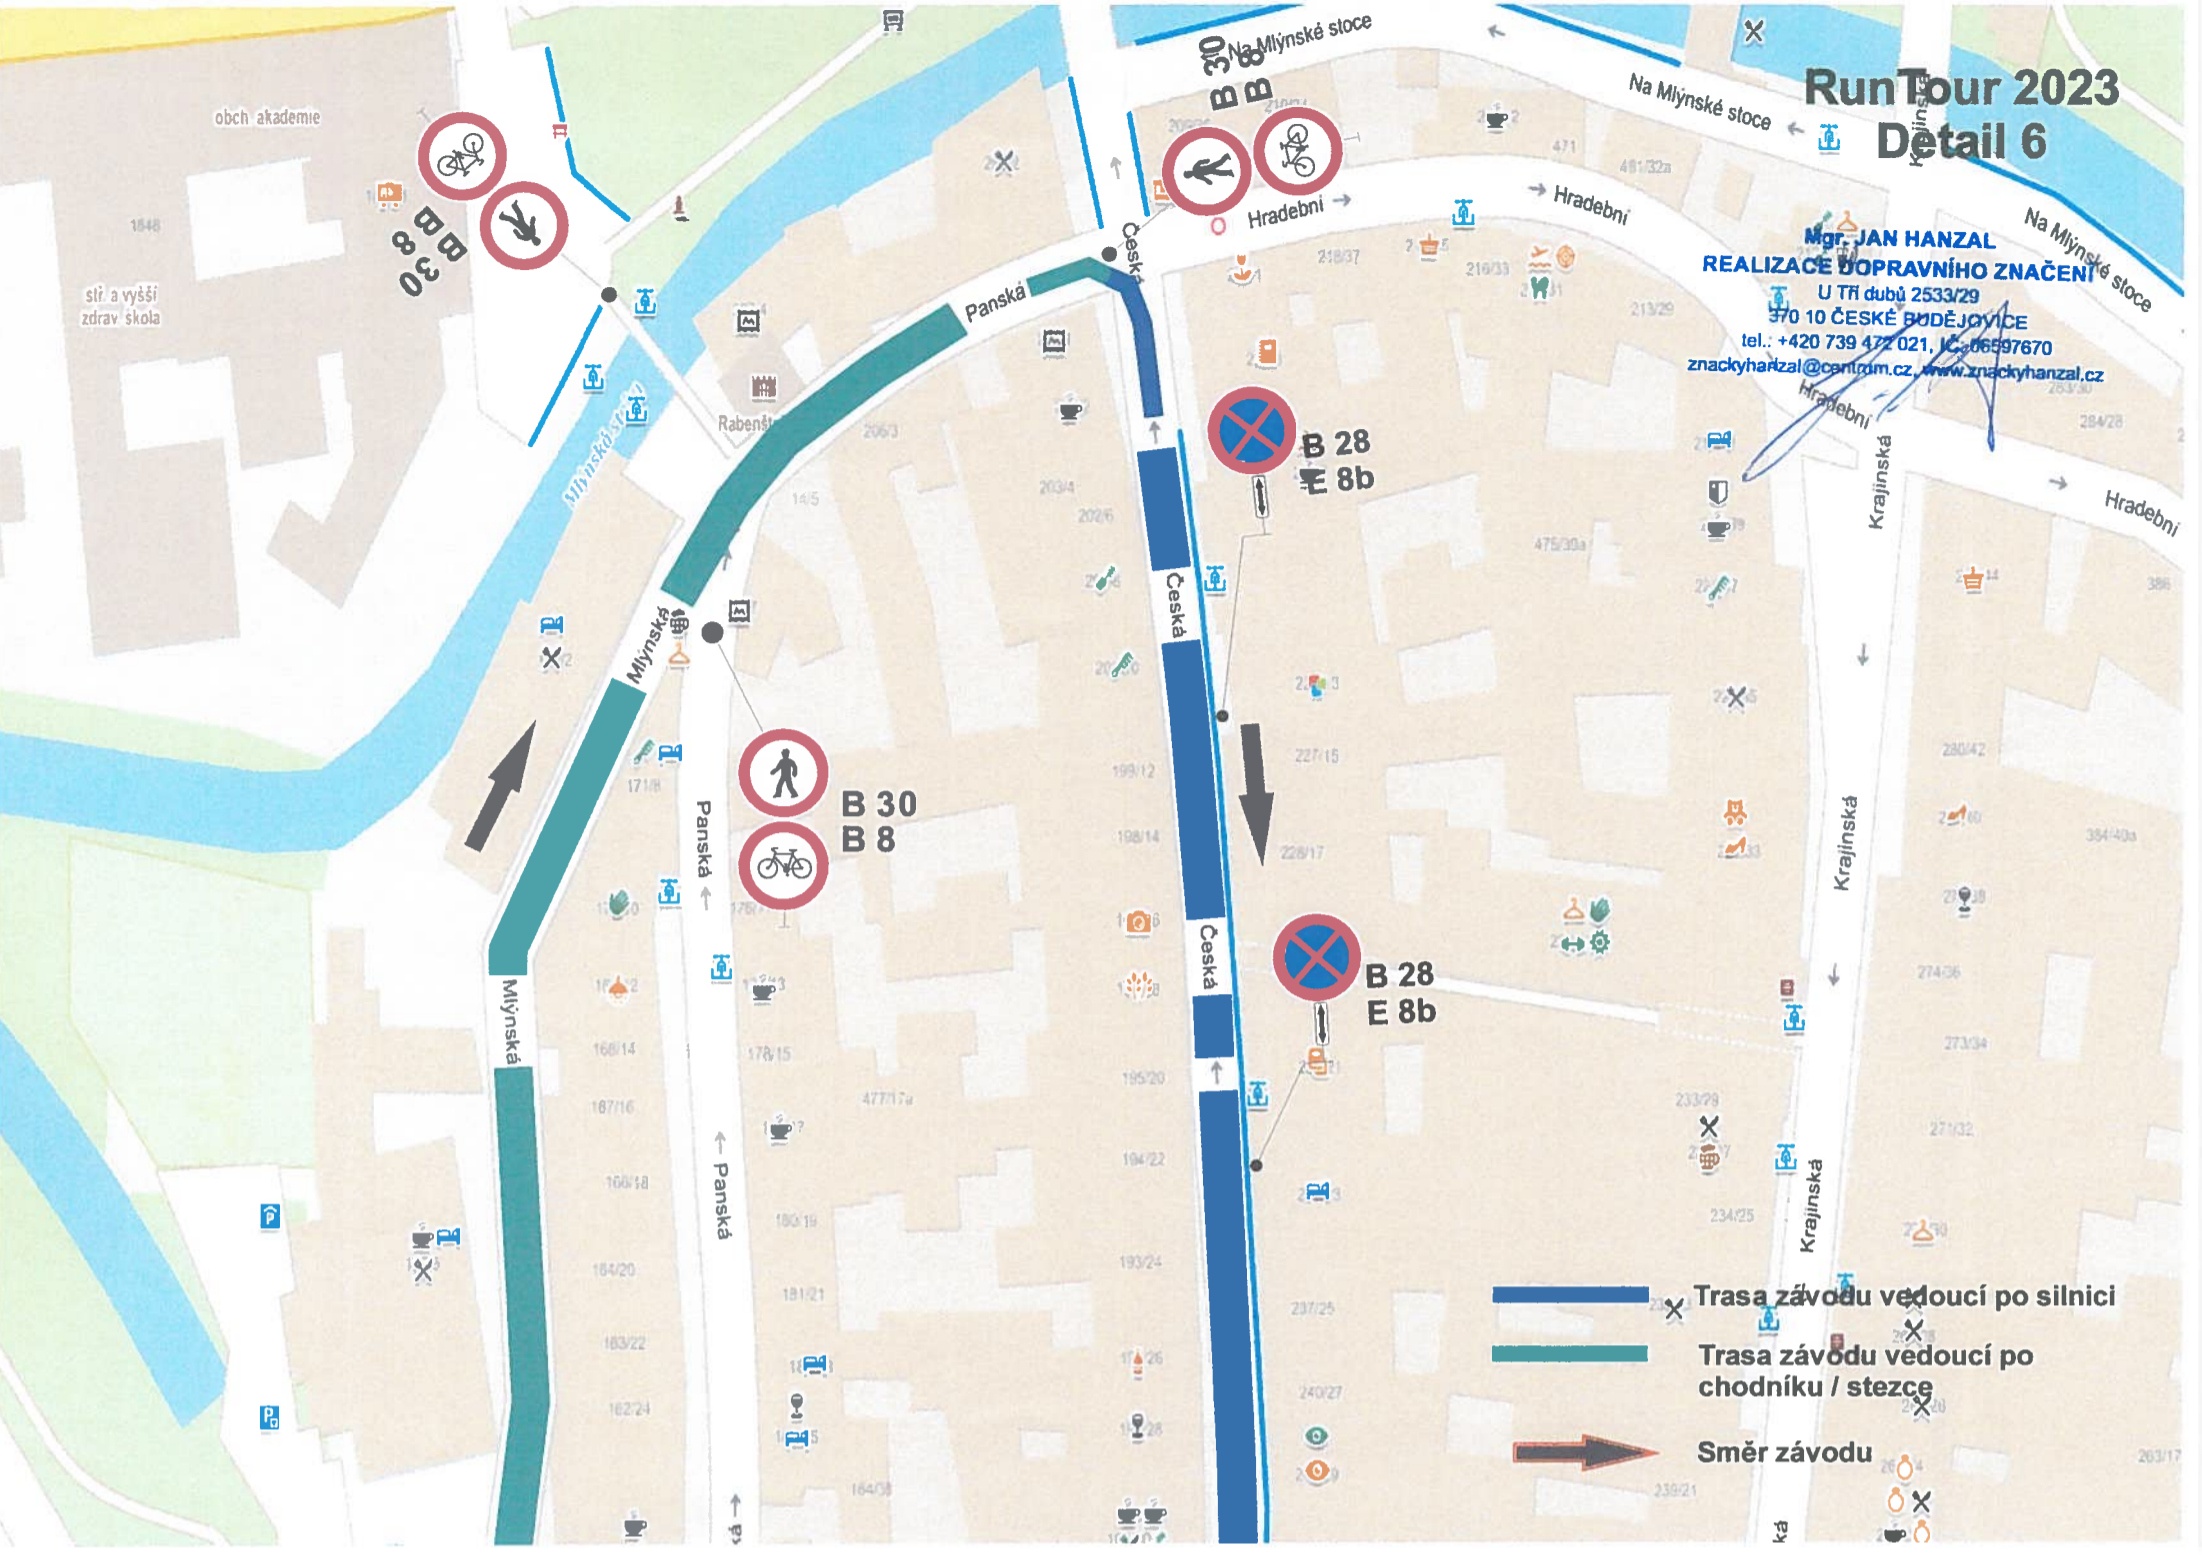

Trasa závodu vedoucí po silnici

Trasa závodu vedoucí po chodníku / stezce

Směr závodu

RUN TOUR 2023 DETAIL 5

Mgr. JAN HANZAL
REALIZACE DOPRAVNÍHO ZNAČENÍ
U Tr. díků 2533/29
370 10 ČESKÉ BUDĚJOVICE
tel.: +420 739 472 021, 152 056 878/0
znackyhanzal@cepmk.cz, www.znackyhanzal.cz

Trasa závodu vedoucí po silnici

Trasa závodu vedoucí po
chodníku / stezce

Směr závodu

RunTour 2023 Detail 6

Mgr. JAN HANZAL
REALIZACE DOPRAVNÍHO ZNAČENÍ
U Tří dubů 2533/29
370 10 ČESKÉ BUDĚJOVICE
tel.: +420 739 472 021, IC: 06597670
znackyhanzal@comfirm.cz, www.znackyhanzal.cz

-  Trasa závodu vedoucí po silnici
-  Trasa závodu vedoucí po chodníku / stezce
-  Směr závodu

Legenda RunTour 2023

IP 22 (1,2,3,4)

IP 22 (1) je na
Celkové mapě

IP 22 (5)

IP 22 (5) je na
Celkové mapě

IP 22 (6)