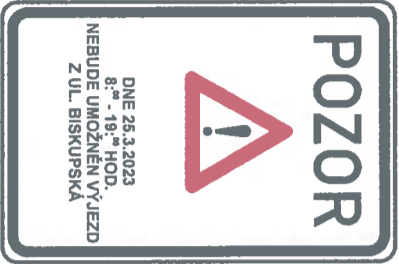

IP 22 (8)

IP 22 (9,10)

IP 22 (11)

IP 22 (12)