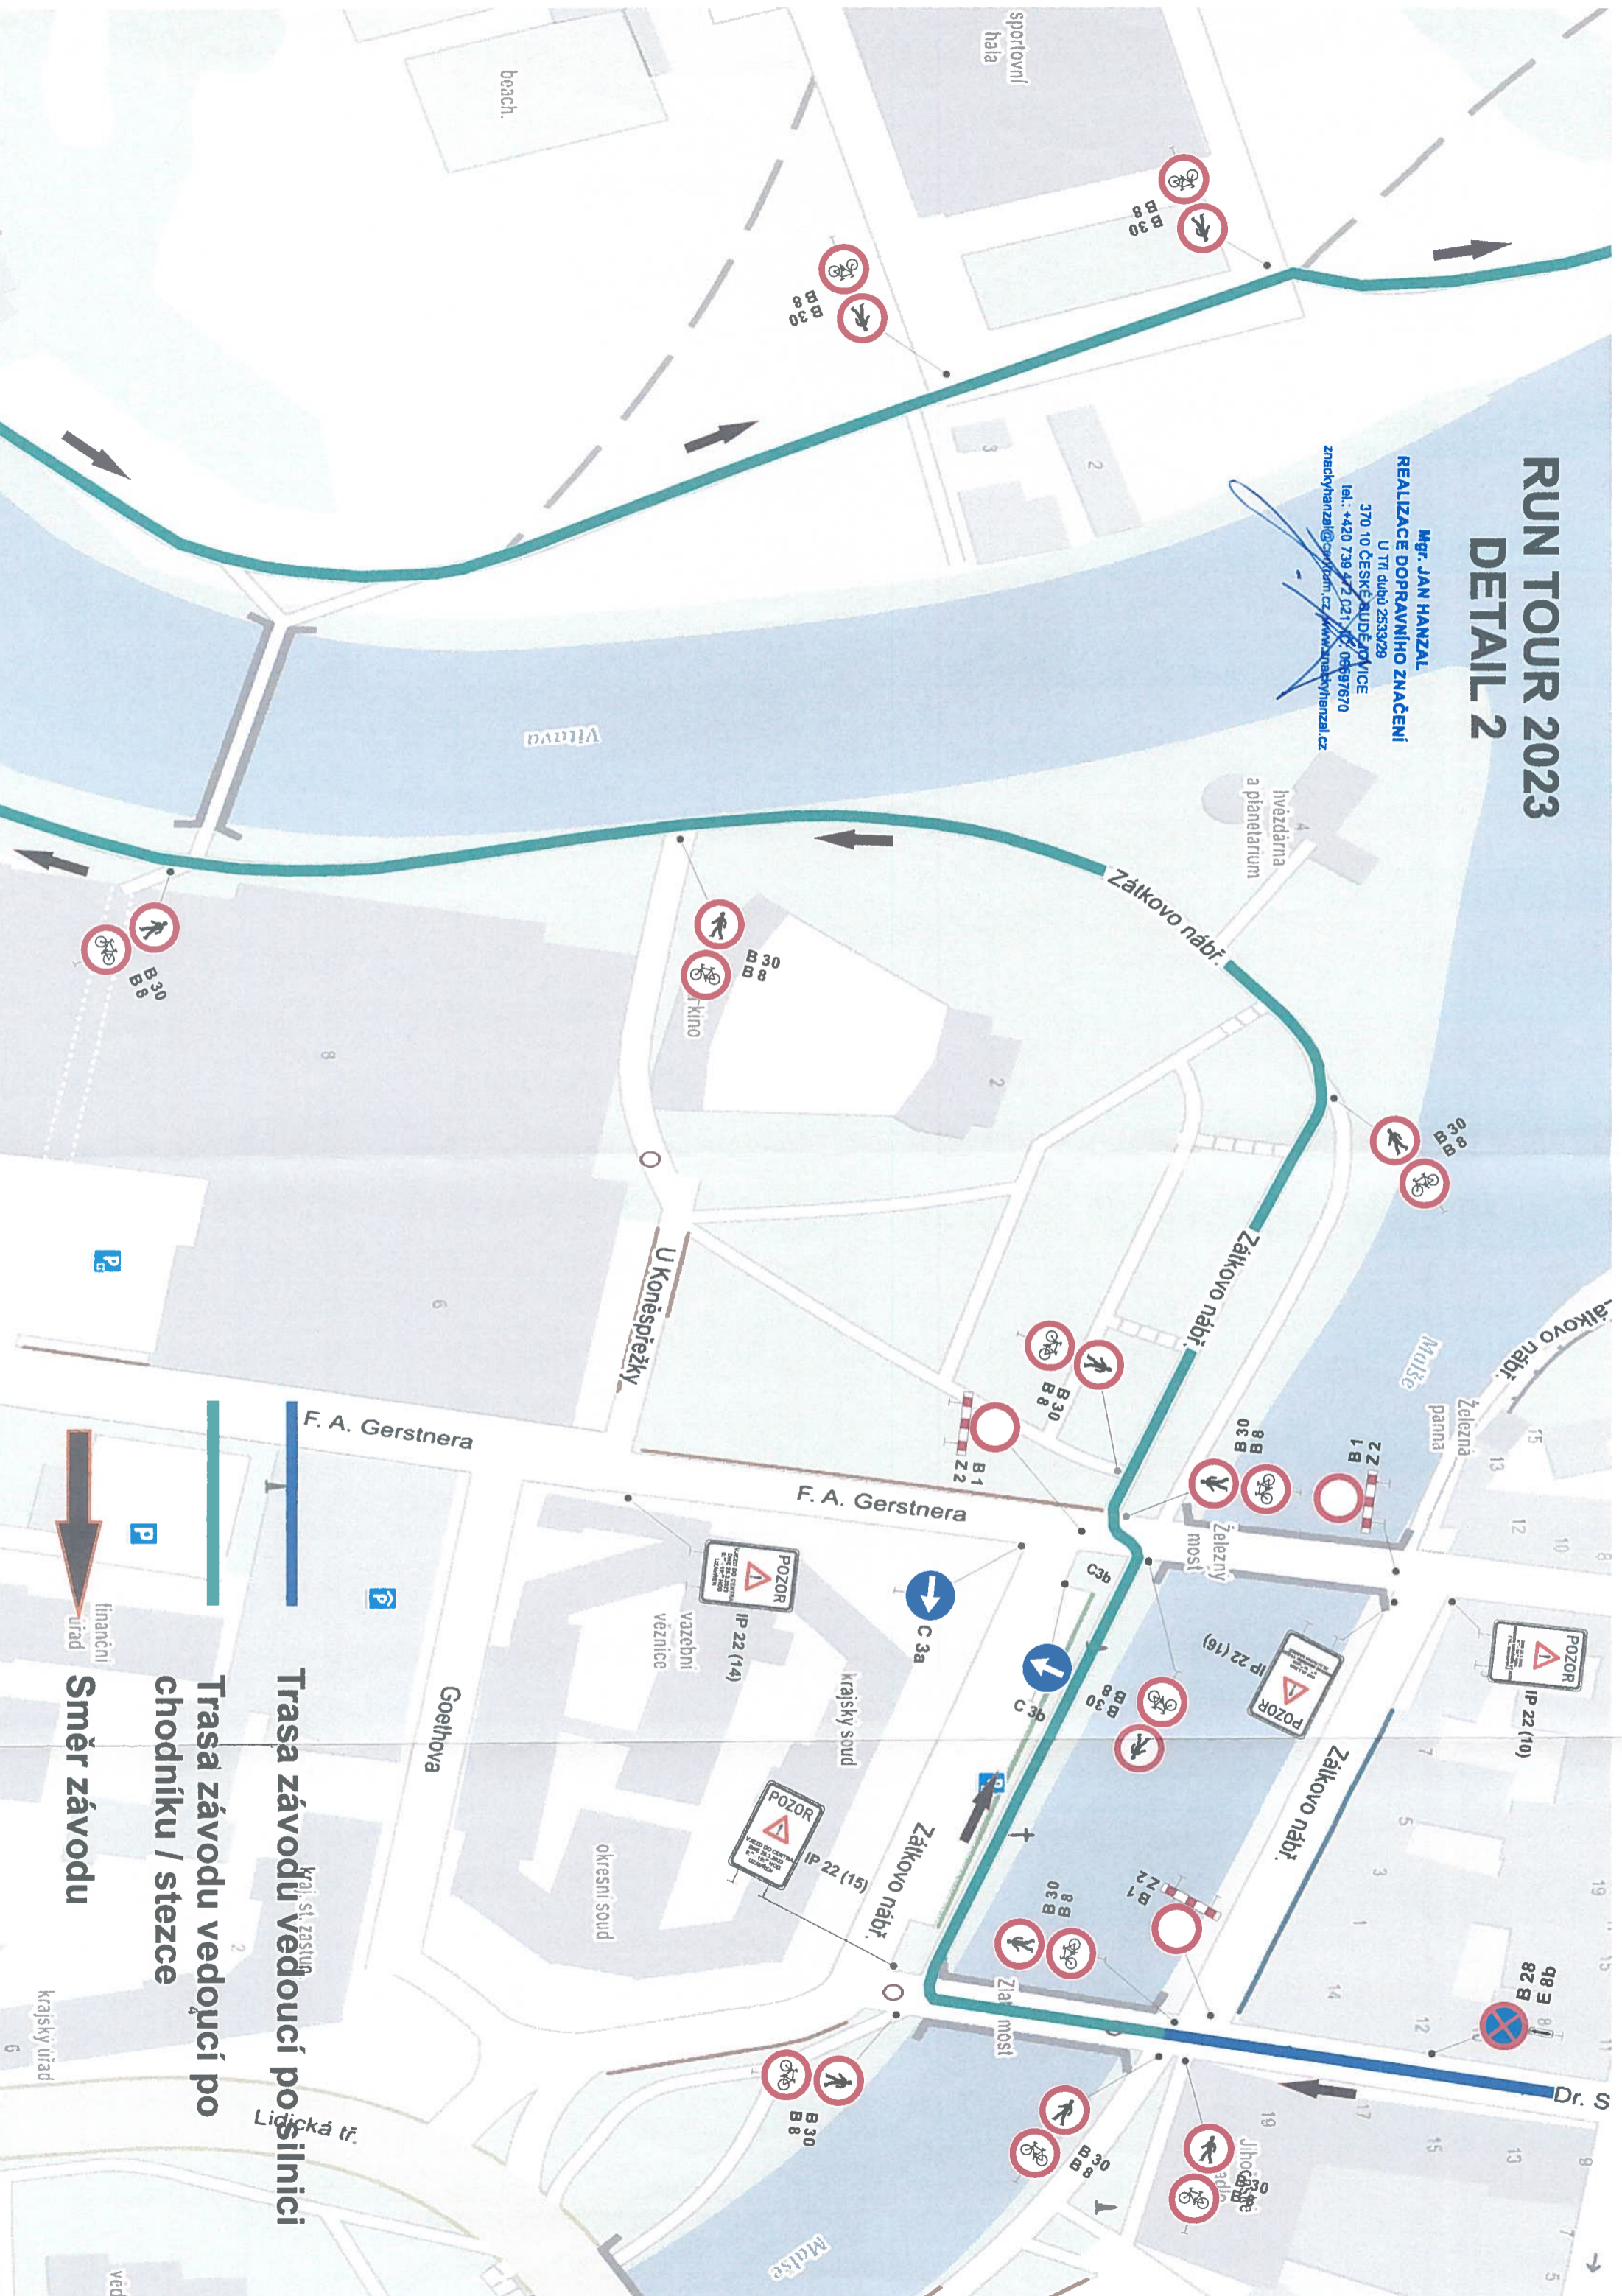

RUN TOUR 2023 DETAIL 2

Mgr. JAN HANZAL
REALIZACE DOPRAVNÍHO ZNAČENÍ
U Tří dubů 2533/28
370 10 ČESKÉ BUDĚJOVICE
tel.: +420 739 472 021, 06697670
znancky@hanzal.cz, www.znanckyhanzal.cz

Trasa závodu vedoucí po silnici

Trasa závodu vedoucí po chodníku / stezce

Směr závodu