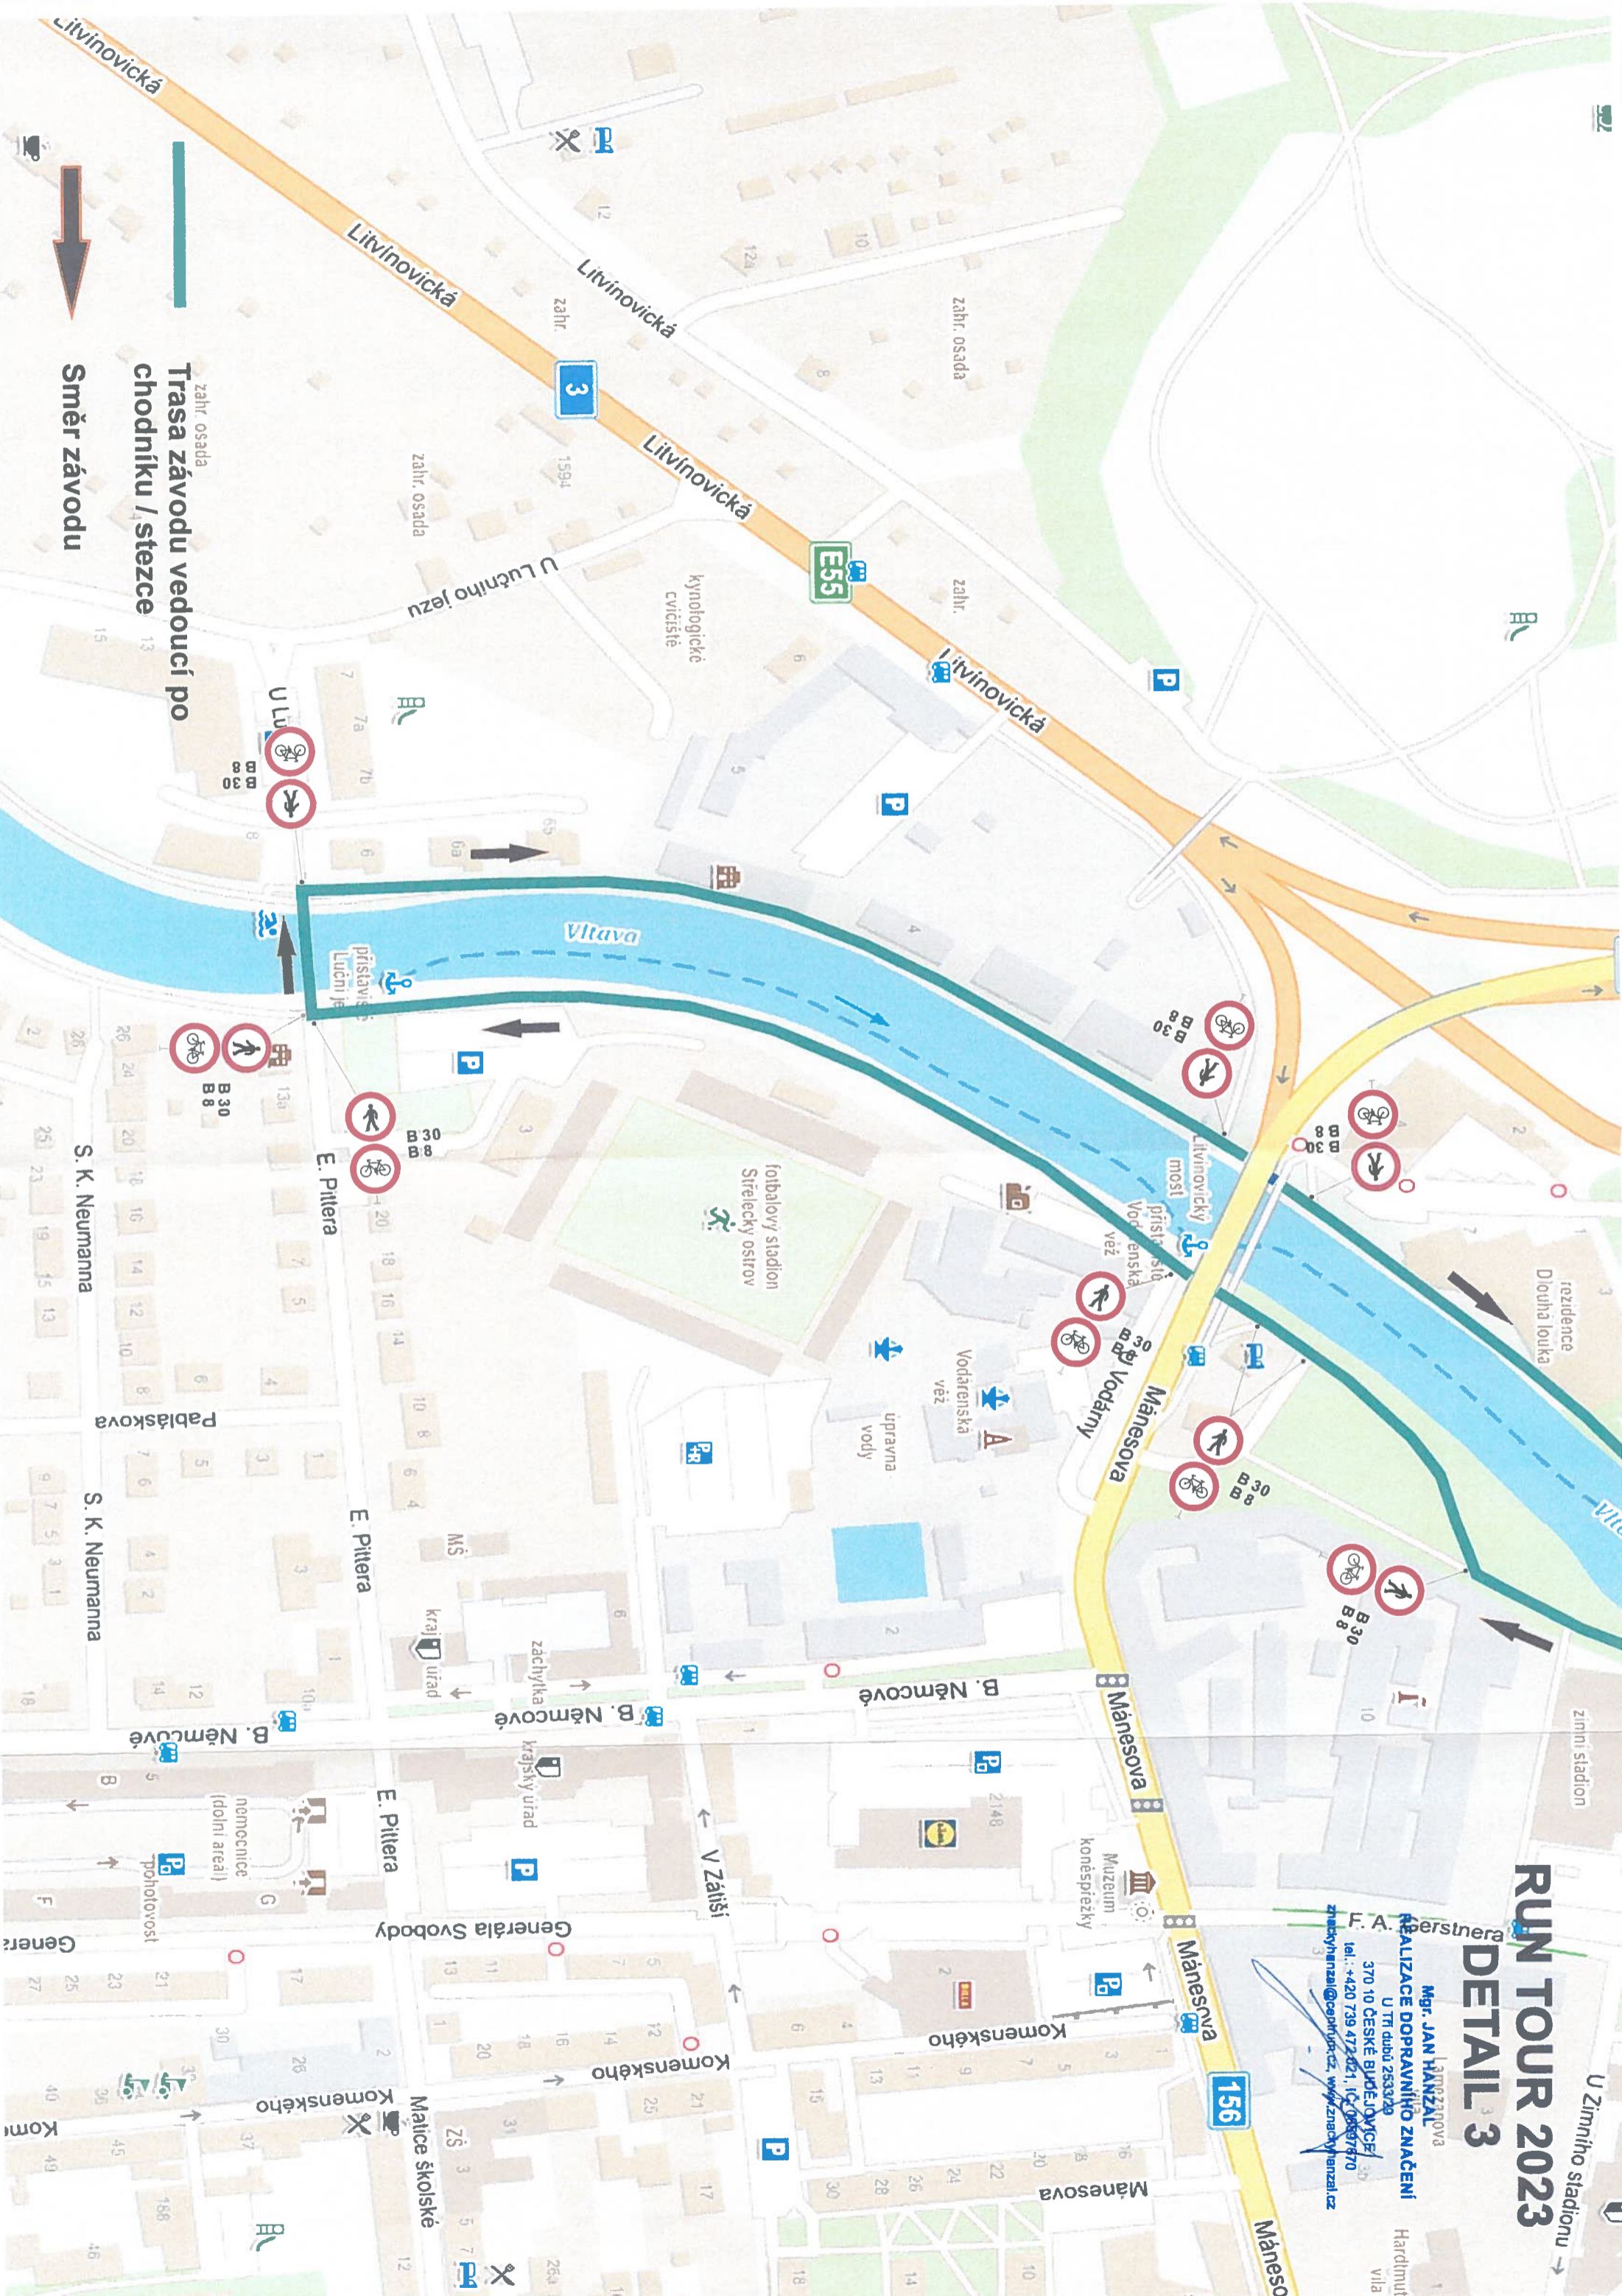

RUN TOUR 2023

DETAIL 3

Mgr. JAN HANZAL
REALIZACE DOPRAVNÍHO ZNAČENÍ
U Tr. dubů 2533/2b
370 10 ČESKÉ BUDĚJOVICE
tel.: +420 739 472 421, IČ: 0889770
znanaky@hanzal.cz, www.znanakyhanzal.cz

Trasa závodu vedoucí po
chodníku / stezce
Směr závodu