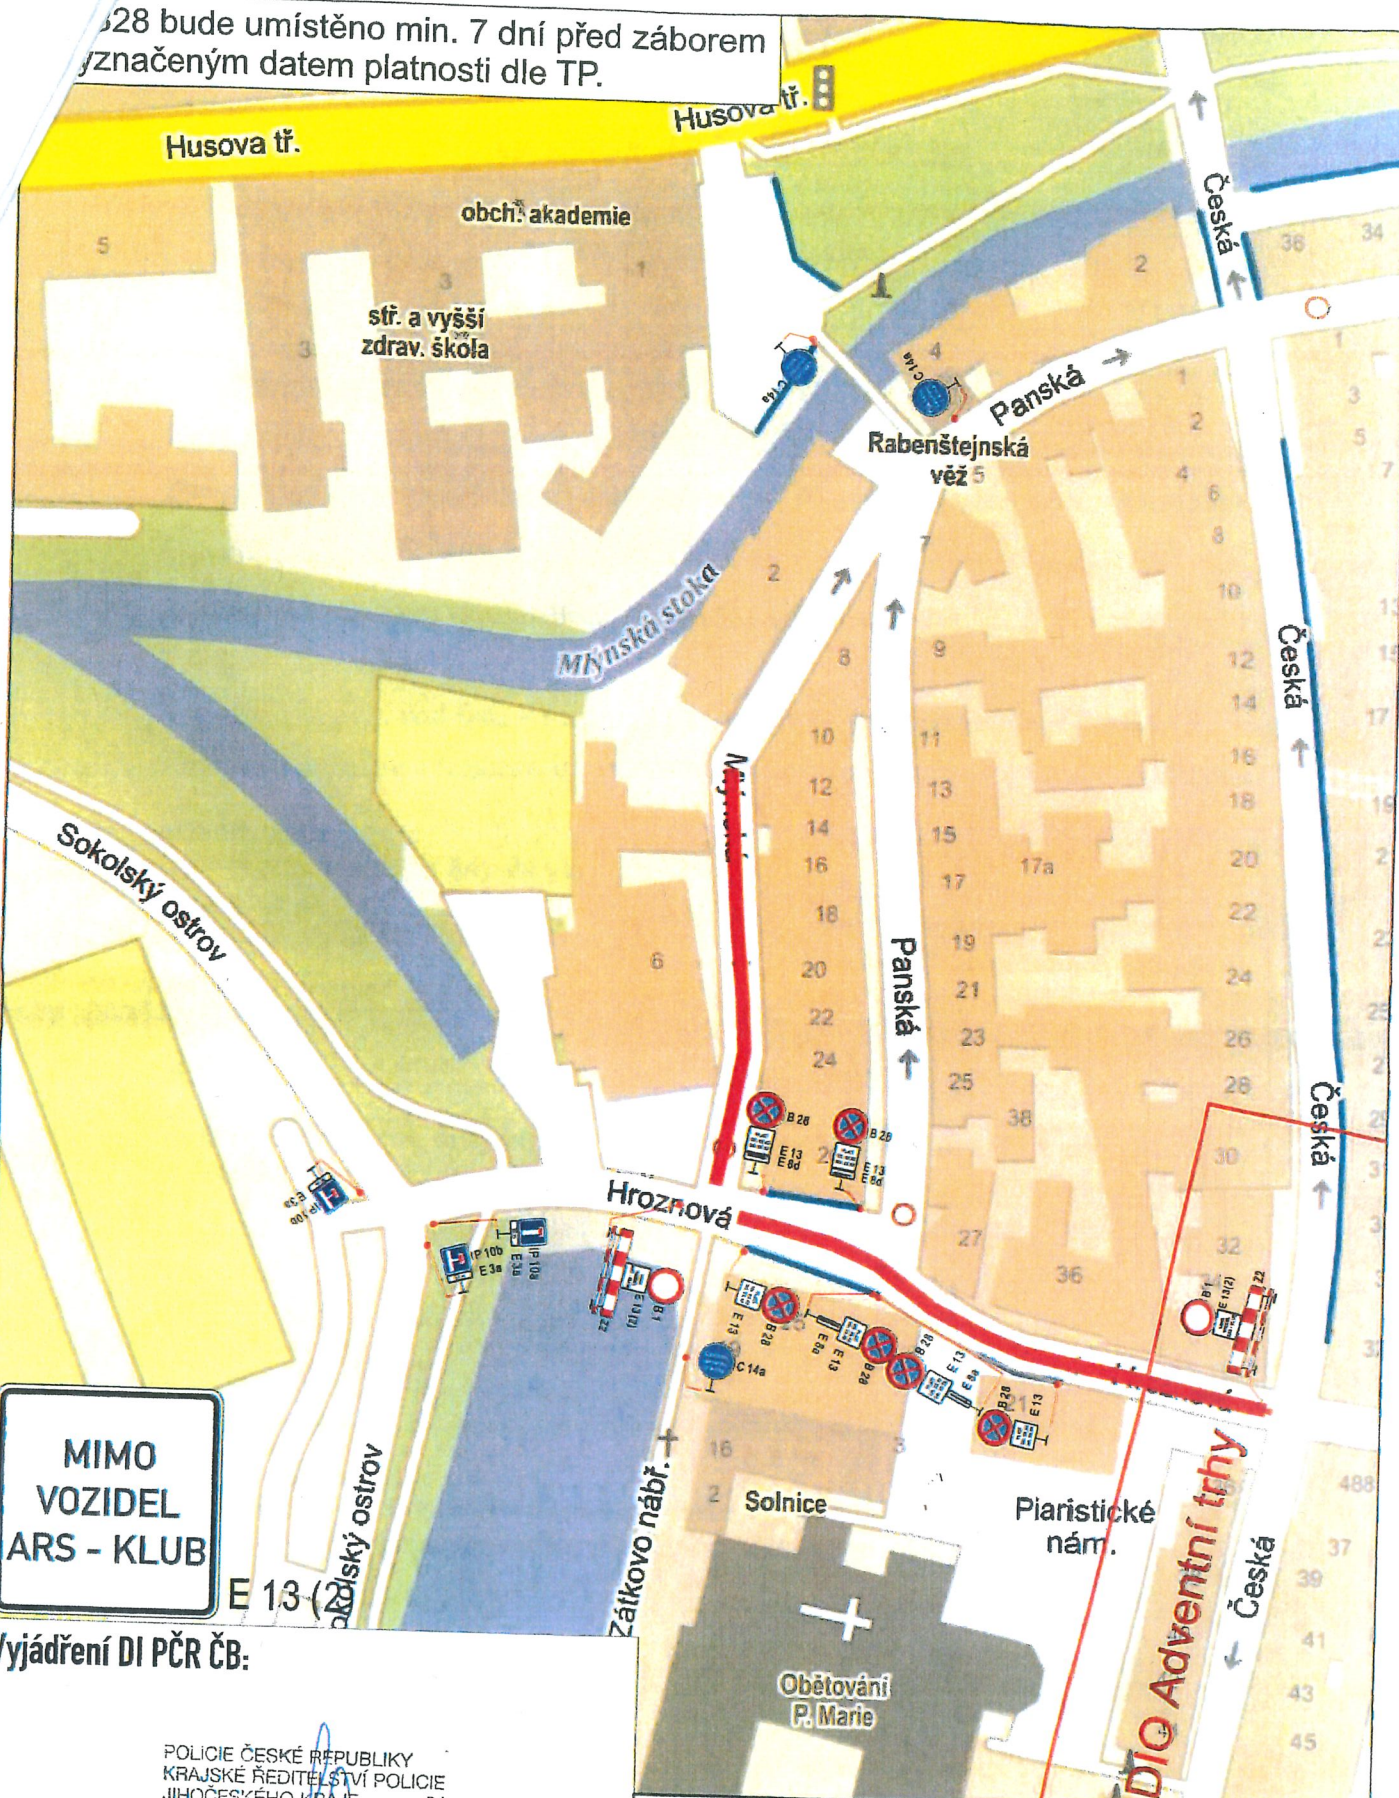

28 bude umístěno min. 7 dní před zábořem  
označeným datem platnosti dle TP.

**MIMO VOZIDEL ARS - KLUB**

Vyjádření DI PČR ČB:

POLICIE ČESKÉ REPUBLIKY  
KRAJSKÉ ŘEDITELSTVÍ POLICIE  
JIHOČESKÉHO KRAJE 24  
ÚZEMNÍ ÚDOR ČESKÉ BUDĚJOVICE  
DOPRAVNÍ INSPEKCE  
POŠTOVNÍ PŘÍHRÁDKA 125  
371 05 ČESKÉ BUDĚJOVICE  
09-10-2024

Dopravně inženýrské opatření  
**Vánoce na starém městě – Panská ulička**

Zadavatel: **MMCB Zuzana Nevařilová** tel: 725 941 965  
Zpracoval: Kubeš Jiří ml. Dne: 08.10.2024  
Email: [technik@signistav.cz](mailto:technik@signistav.cz) Poznámka:  
Telefon: 702 100 810

Dopravně inženýrské opatření

**Adventní trhy - Nám. Př. O. II. - Koordinace s DIO Panská**

Zadavatel: **MMCB Zuzana Nevařilová tel: 725 941 965**

Zpracoval: Kubeš Jiří ml.

Dne: 08.10.2024

Email: [technik@signistav.cz](mailto:technik@signistav.cz)