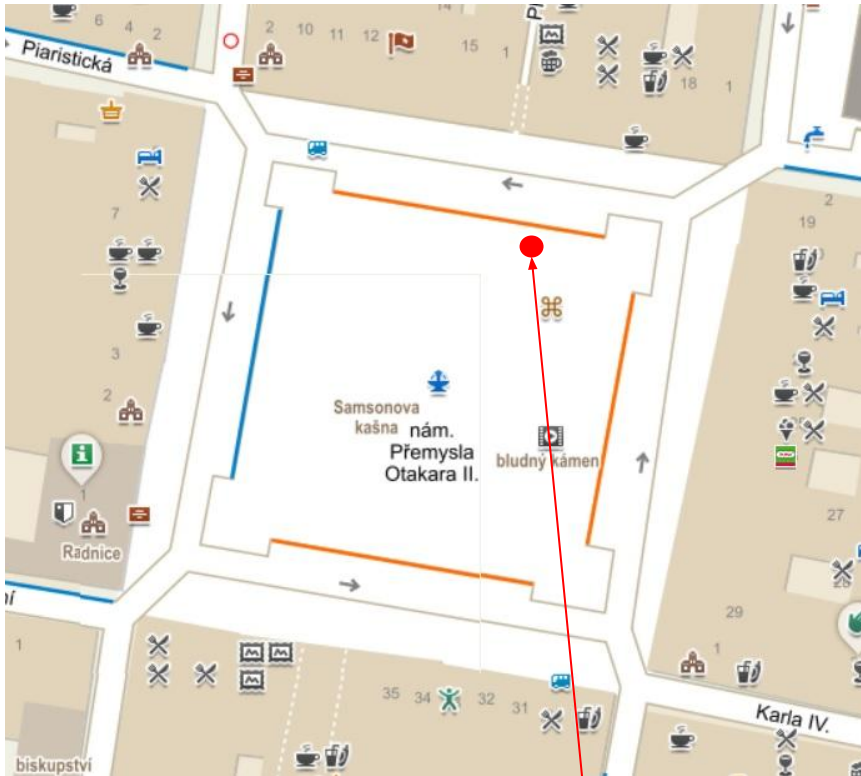

### Umístění:

soutok Vltavy a Malše  
na Zátkově nábřeží

### Umístění:

Náměstí Přemysla Otakara II. , vstup radnice

### Umístění:

severní strana  
náměstí Přemysla  
Otakara II.