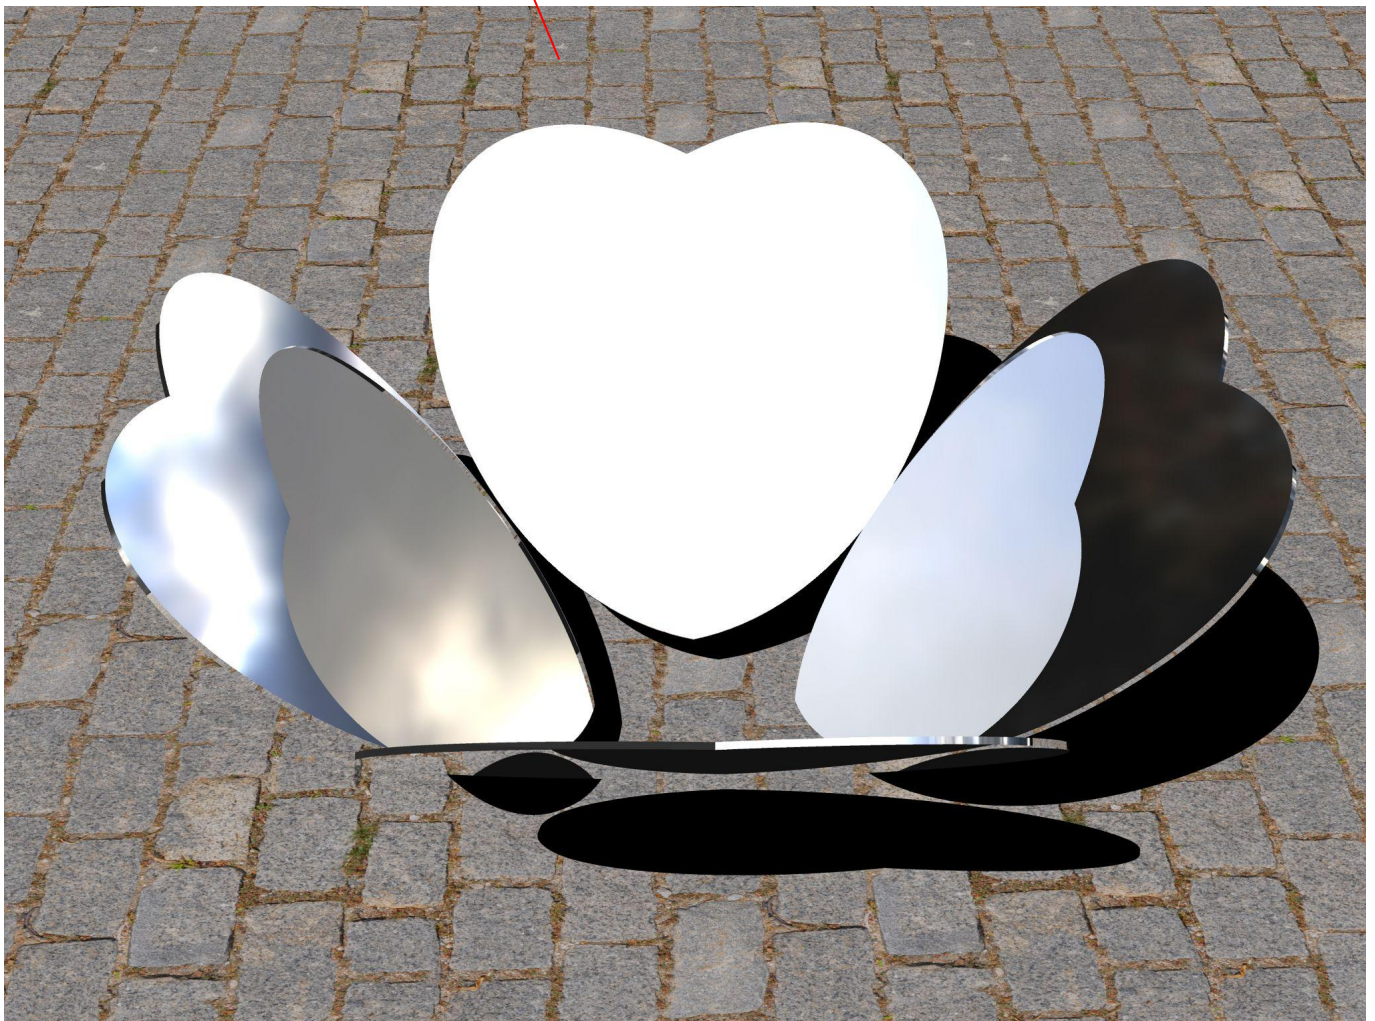

## 2) Circumpunet - Aurinie

Umístění:

Slepé rameno

Rozměry:

výška - 140 cm, 150 kg,  
bezpečnostní trojsklo se  
zrcadlem

### Umístění:

soutok Vltavy a Malše  
na Zátkově nábřeží