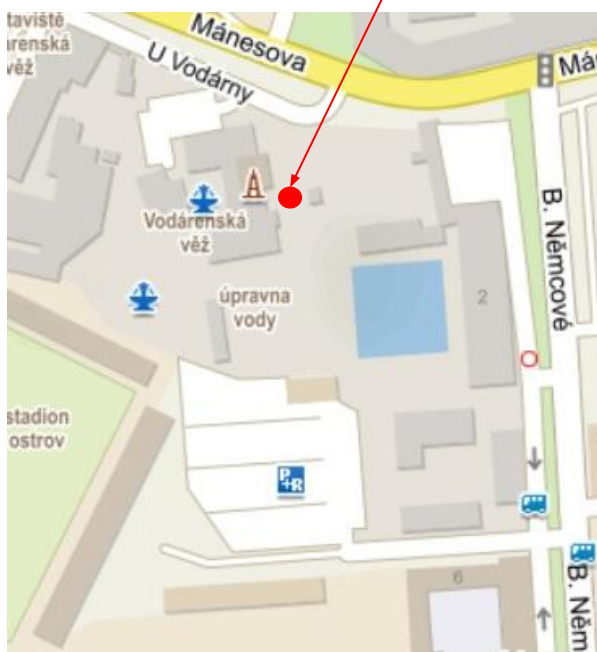

### Umístění:

soutok Vltavy a Malše  
na Zátkově nábřeží

## 9) Andrej Margoč - Cake Tower

Umístění:

Lannova třída

Rozměry:

výška 500 cm, laminát

### Umístění:

Vodárenská věž