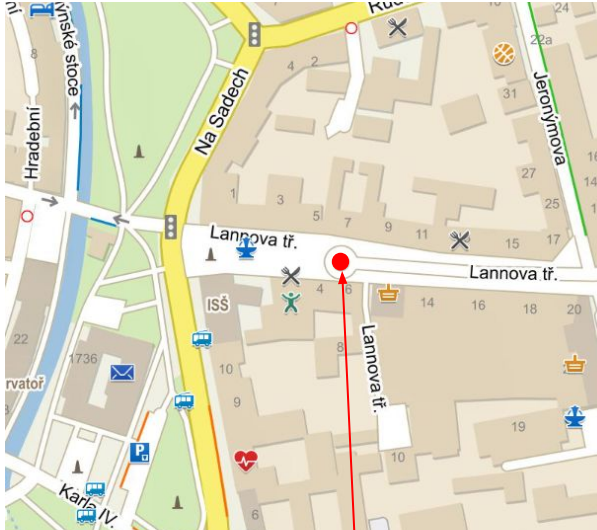

### Umístění:

soutok Vltavy a Malše  
na Zátkově nábřeží

### Umístění:

severní strana  
náměstí Přemysla  
Otakara II.

### Umístění:

park Jihočeské vědecké knihovny, Na Sadech

## 9) Andrej Margoč - Cake Tower

Umístění:

Lannova třída

Rozměry:

výška 500 cm, laminát