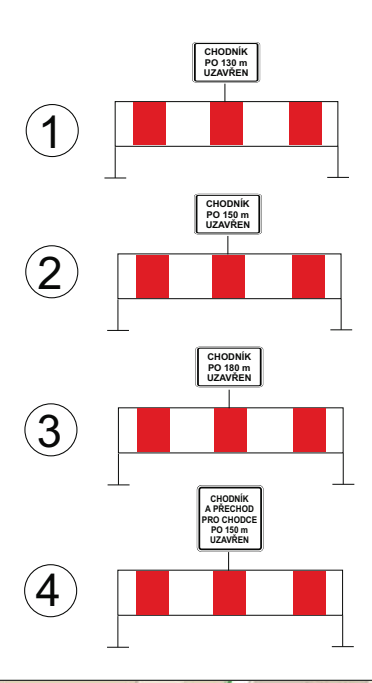

RUDOLFOVSKÁ ULICE (ÚSEK NÁDRAŽNÍ - NA SADECH - 1. ETAPA)

PŘÍLOHA K ŽÁDOSTI

OBCHOZÍ TRASY PRO PĚŠÍ

LION - stavební a obchodní společnost, spol. s r.o.
Lidická 246, 370 07 České Budějovice

OBJEDNATEL: EUROVIA CS, a.s., závod Č. Budějovice
Planá 72, 370 01 Č. Budějovice

NÁZEV: DIO - RUDOLFOVSKÁ ULICE (ÚSEK NÁDRAŽNÍ - NA SADECH) 1. ETAPA

DATUM: 05 / 2025

tel.: 386 466 857
fax: 386 460 793
e-mail: info@lioncb.cz