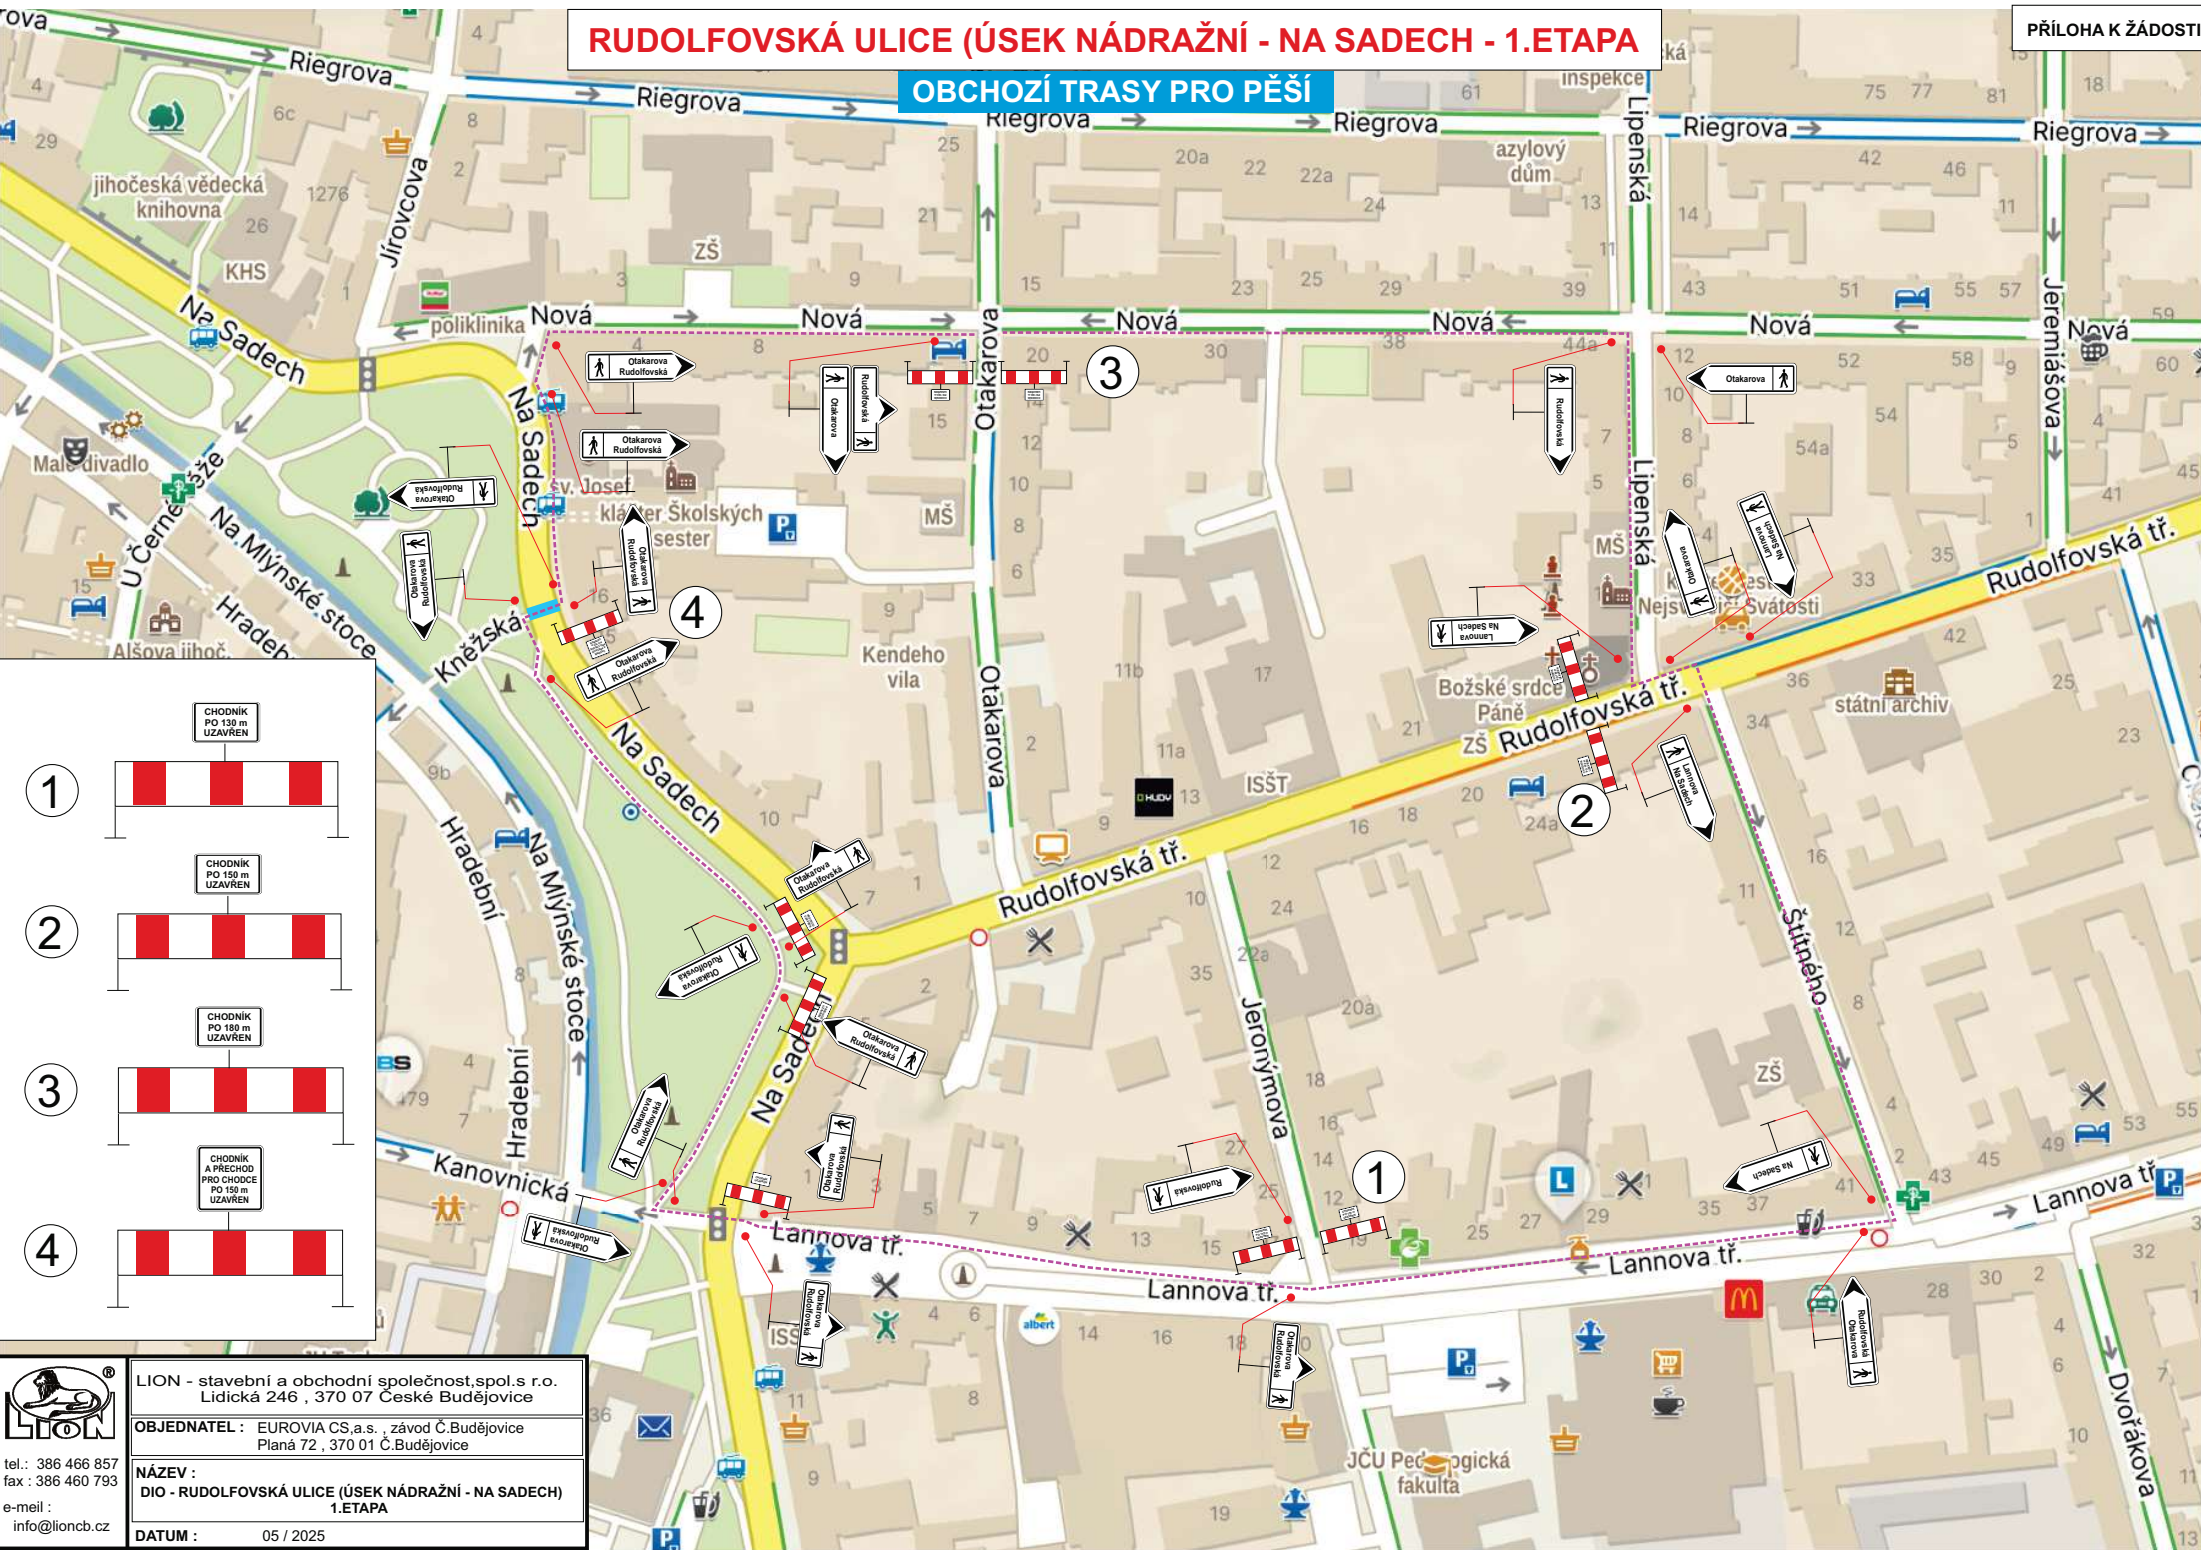

RUDOLFOVSKÁ ULICE (ÚSEK NÁDRAŽNÍ - NA SADECH - 1. ETAPA)

PŘÍLOHA K ŽÁDOSTI

OBCHOZÍ TRASY PRO PĚŠÍ

LION - stavební a obchodní společnost, spol. s r.o.
Lidická 246, 370 07 České Budějovice

OBJEDNATEL: EUROVIA CS, a.s., závod Č. Budějovice
Planá 72, 370 01 Č. Budějovice

NÁZEV: DIO - RUDOLFOVSKÁ ULICE (ÚSEK NÁDRAŽNÍ - NA SADECH) 1. ETAPA

DATUM: 05 / 2025

tel.: 386 466 857
fax: 386 460 793
e-mail: info@lioncb.cz