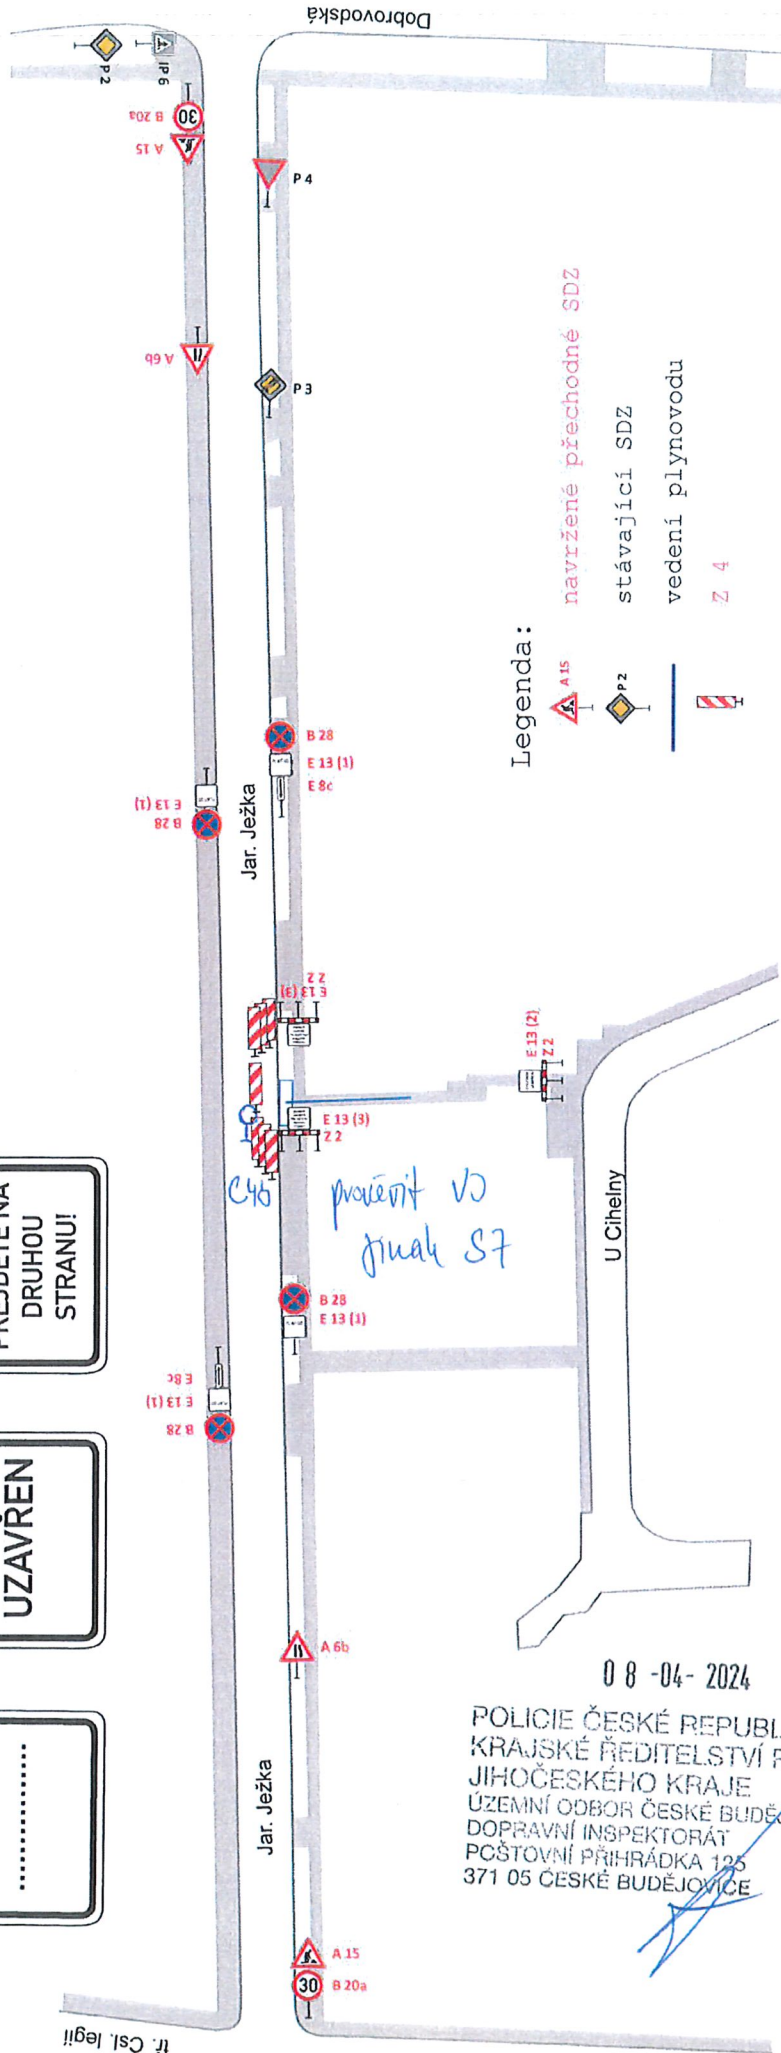

DIO - Re. NTL České Budějovice, ul. U Cihelny

Etapa 5/3

Pozn:

Dopravní značení B 28 + příslušné dodatkové tabulky bude osazeno 7 dní před započítáním prací.
Pracovní místo bude ohraničeno zábradlím.
Dopravní zařízení Z 4 bude umístěno v max. rozestupech 10m.
Zbývající šířka komunikace bude minimálně 3m. Délka pracovního místa bude max. 30m.
Doba trvání cca 3 dny.

E 13 (1)

E 13 (2)

E 13 (3)

řt. Čsl. leg!!

Legenda:

- navržené přechodné SDZ
- stávající SDZ
- vedení plynovodu

08-04-2024

POLICIE ČESKÉ REPUBLIKY
KRAJSKÉ ŘEDITELSTVÍ POLICIE
JIHOČESKÉHO KRAJE 24
ÚZEMNÍ ODBOR ČESKÉ BUDĚJOVICE
DOPRAVNÍ INSPEKTORÁT
POŠTOVNÍ PŘÍHRÁDKA 125
371 05 ČESKÉ BUDĚJOVICE

pasProRea