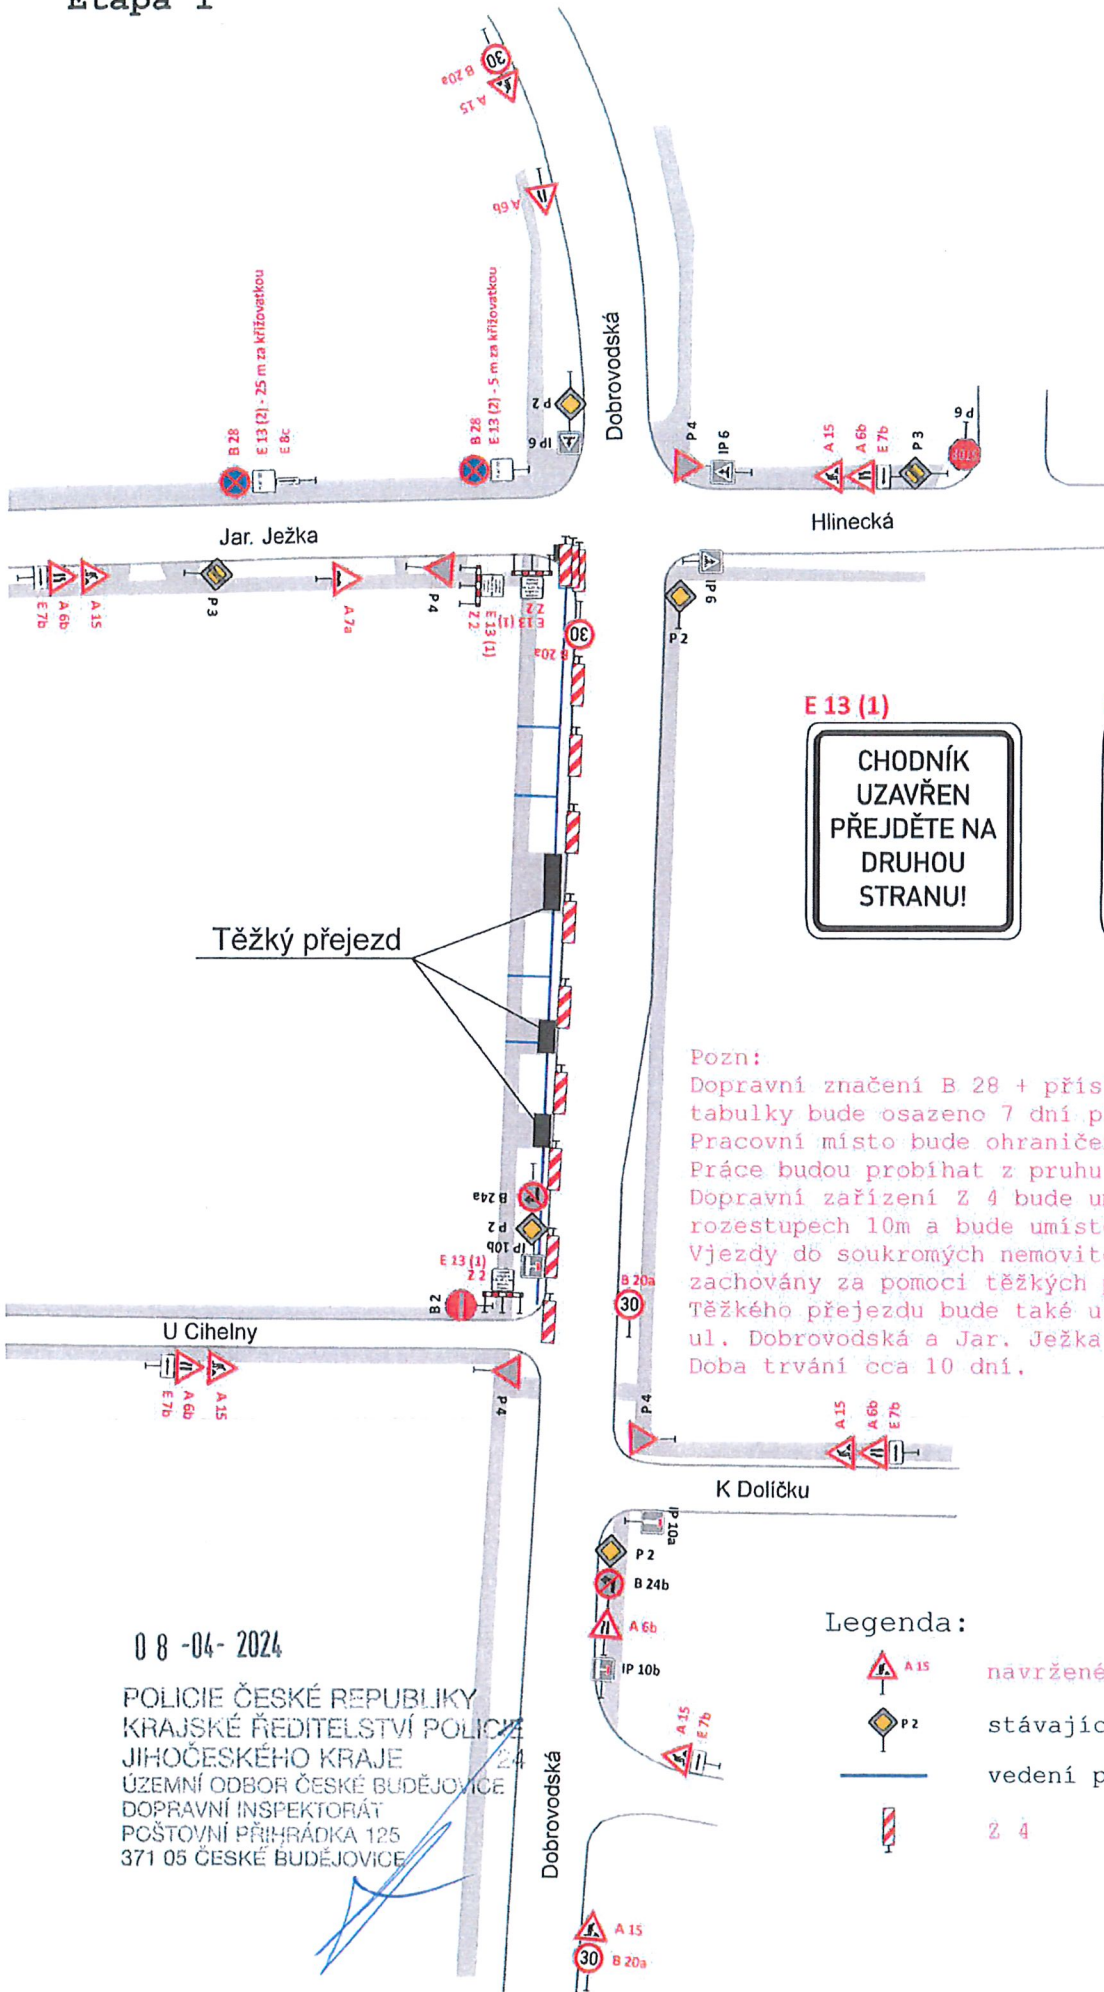

DIO - Re. NTL České Budějovice, ul. U Cihelny
Etapa 1

E 13 (1)
CHODNÍK
UZAVŘEN
PŘEJDĚTE NA
DRUHOU
STRANU!

E 13 (2)
PLATÍ OD
.....

Pozn:
Dopravní značení B 28 + příslušné dodatkové tabulky bude osazeno 7 dní před započítím prací. Pracovní místo bude ohraničeno zábradlím. Práce budou probíhat z pruhu zeleně. Dopravní zařízení Z 4 bude umístěno v max. rozestupech 10m a bude umístěno těsně u obrubníku. Vjezdy do soukromých nemovitostí zůstanou zachovány za pomoci těžkých přejezdů. Těžký přejezdů bude také užito v křižovatce ul. Dobrovodská a Jar. Ježka nad rozšířenou rýhou. Doba trvání cca 10 dní.

0 8 -04- 2024

POLICIE ČESKÉ REPUBLIKY
KRAJSKÉ ŘEDITELSTVÍ POLICIE
JIHOČESKÉHO KRAJE
ÚZEMNÍ ODBOR ČESKÉ BUDĚJOVICE
DOPRAVNÍ INSPEKTORÁT
POŠTOVNÍ PŘÍHRÁDKA 125
371 05 ČESKÉ BUDĚJOVICE

Legenda:

-  A 15 navržené přechodné SDZ
-  P 2 stávající SDZ
-  vedení plynovodu
-  Z 4

DIO - Re. NTL České Budějovice, ul. U Cihelny
 Etapa 4/2

Pozn:

Dopravní značení IZ 8a/b a IP 22 bude osazeno 7 dní před započátkem prací.
 Pracovní místo bude ohraničeno zábradlím.
 Průchod chodců bude zajištěn pomocí provizorních lávek.
 Doba trvání cca 12 dní práce na plynovodu + cca 2 dny práce na nové asfaltové obrusné vrstvě.

DIO - Re. NTL České Budějovice, ul. U Cihelny

Etapa 5/3

Pozn:

Dopravní značení B 28 + příslušné dodatkové tabulky bude osazeno 7 dní před započítáním prací.
Pracovní místo bude ohraničeno zábradlím.
Dopravní zařízení Z 4 bude umístěno v max. rozestupech 10m.
Zbývající šířka komunikace bude minimálně 3m. Délka pracovního místa bude max. 30m.
Doba trvání cca 3 dny.