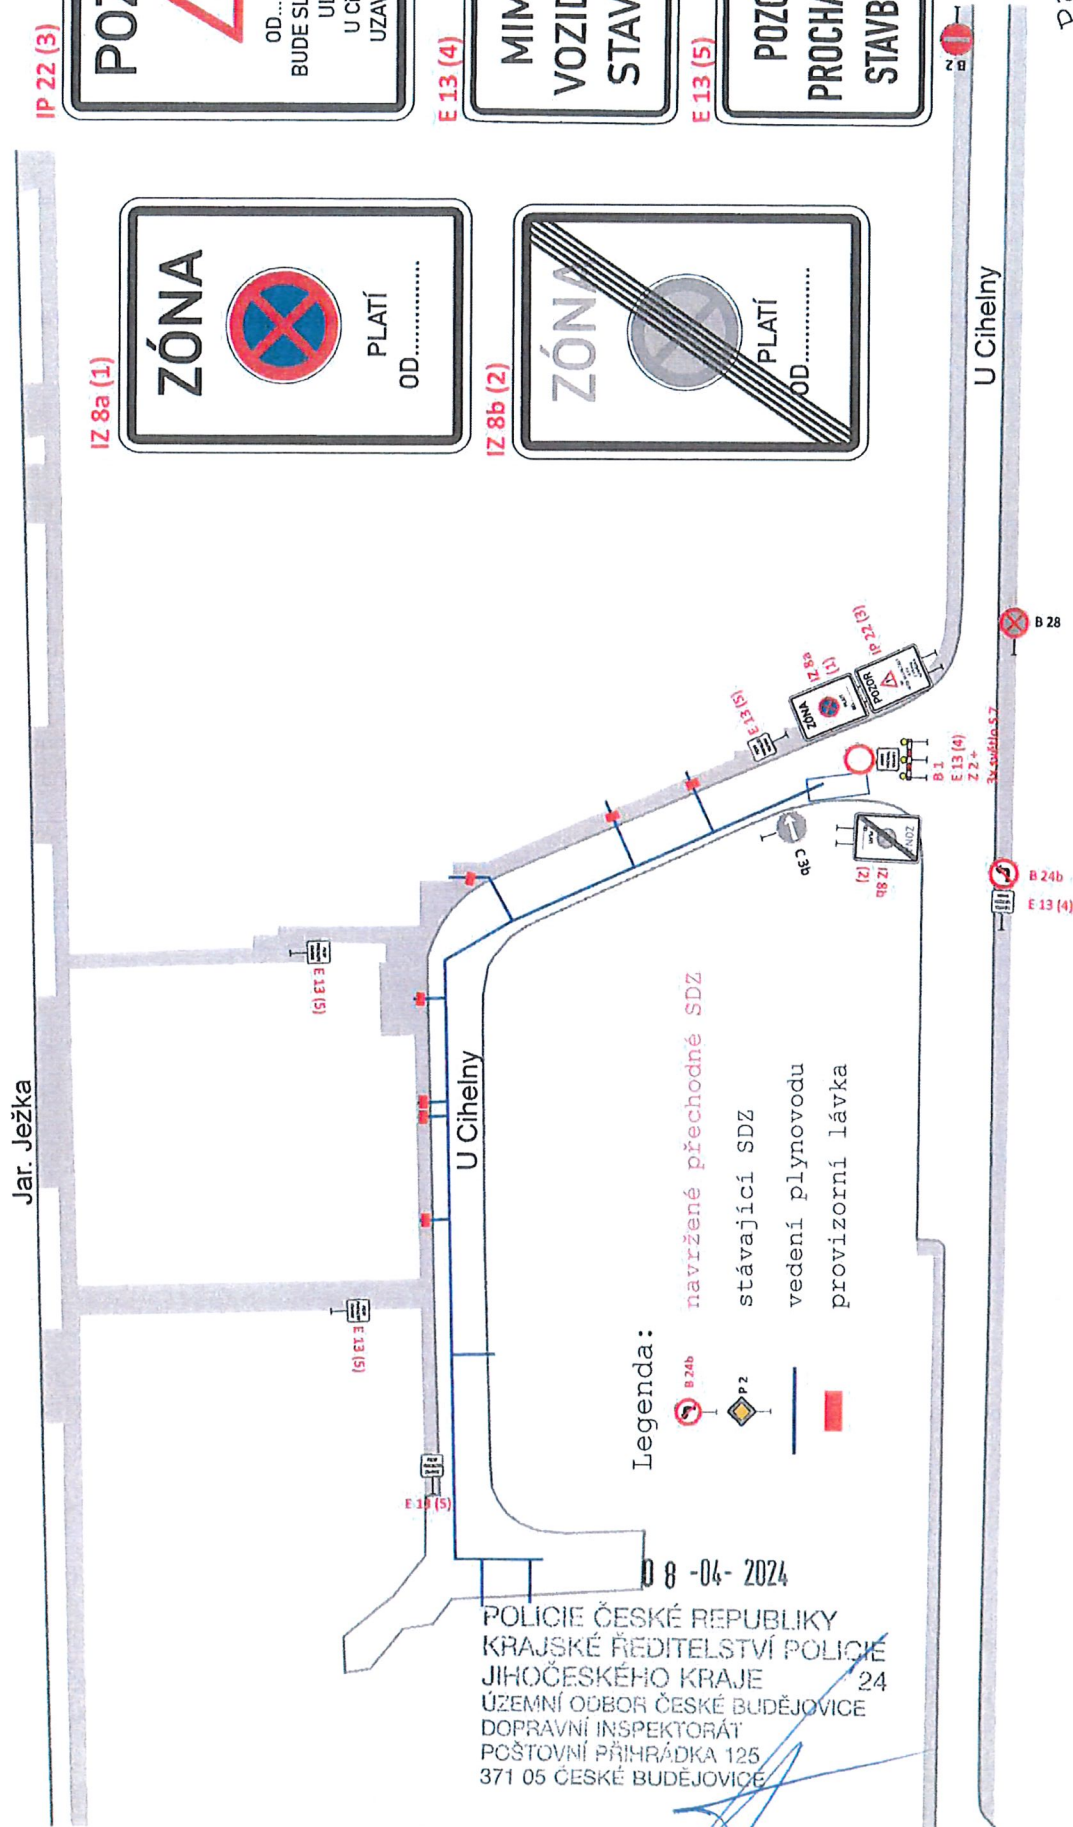

DIO - Re. NTL České Budějovice, ul. U Cihelny
Etapa 4/2

Pozn:

Dopravní značení IZ 8a/b a IP 22 bude osazeno 7 dní před započátkem prací.
Pracovní místo bude ohraničeno zábradlím.
Průchod chodců bude zajištěn pomocí provizorních lávek.
Doba trvání cca 12 dní práce na plynovodu + cca 2 dny práce na nové asfaltové obrusné vrstvě.

Jar. Ježka

08-04-2024

POLICIE ČESKÉ REPUBLIKY
KRAJSKÉ ŘEDITELSTVÍ POLICIE
JIHOČESKÉHO KRAJE 24
ÚZEMNÍ ODBOR ČESKÉ BUDĚJOVICE
DOPRAVNÍ INSPEKTORÁT
POŠTOVNÍ PŘÍHRÁDKA 125
371 05 ČESKÉ BUDĚJOVICE

pasProRea