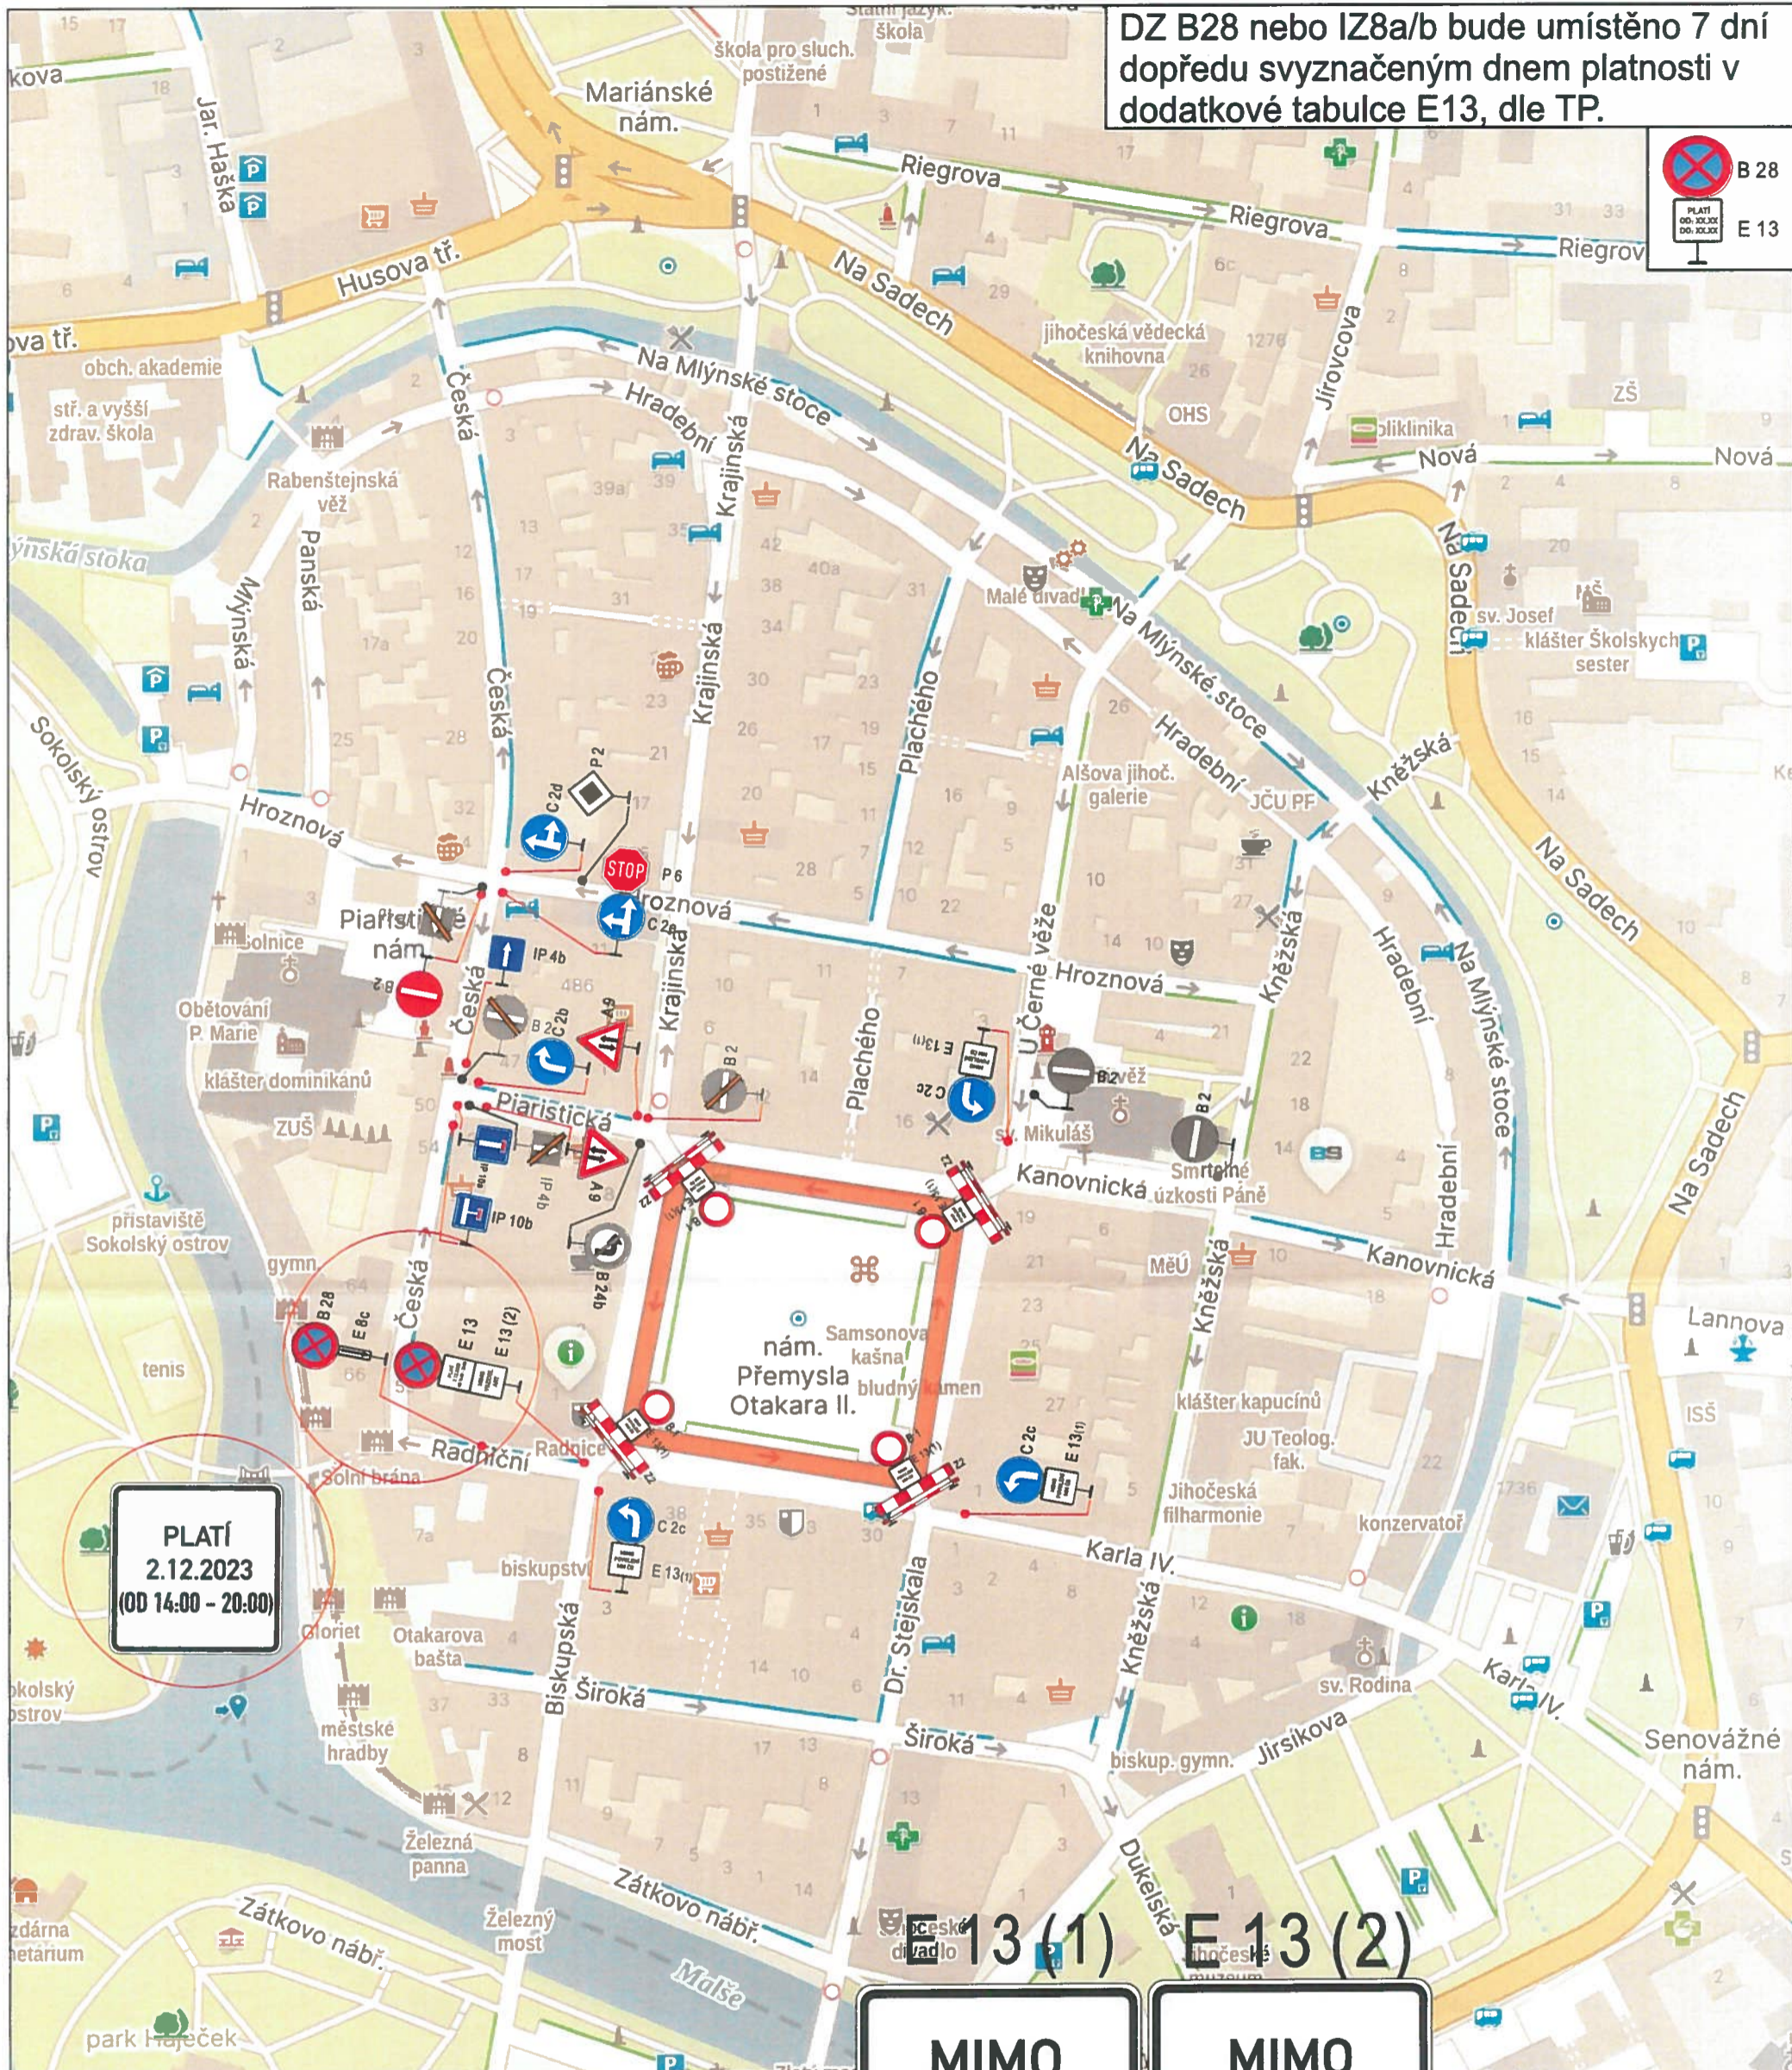

DZ B28 nebo IZ8a/b bude umístěno 7 dní dopředu svyznačeným dnem platnosti v dodatkové tabulce E13, dle TP.

PLATÍ
2.12.2023
(OD 14:00 - 20:00)

**MIMO
POVOLENÍ
MM ČB**

**MIMO
VOZIDEL
ART**

Vyjádření DI PČR ČB:

POLICIE ČESKÉ REPUBLIKY
KRAJSKÉ ŘEDITELSTVÍ POLICIE
JIHOČESKÉHO ÚJEJE 24
ÚZEMNÍ ODBOR Č. 125 BUDĚJOVICE
DOPRAVNÍ INSPEKTORÁT
POŠTOVNÍ PŘÍHRÁDKA 125
371 05 ČESKÉ BUDĚJOVICE

2 3 -10- 2023

Dopravně inženýrské opatření
Rozsvícení vánočního stromu - Nám. Př. O. II.