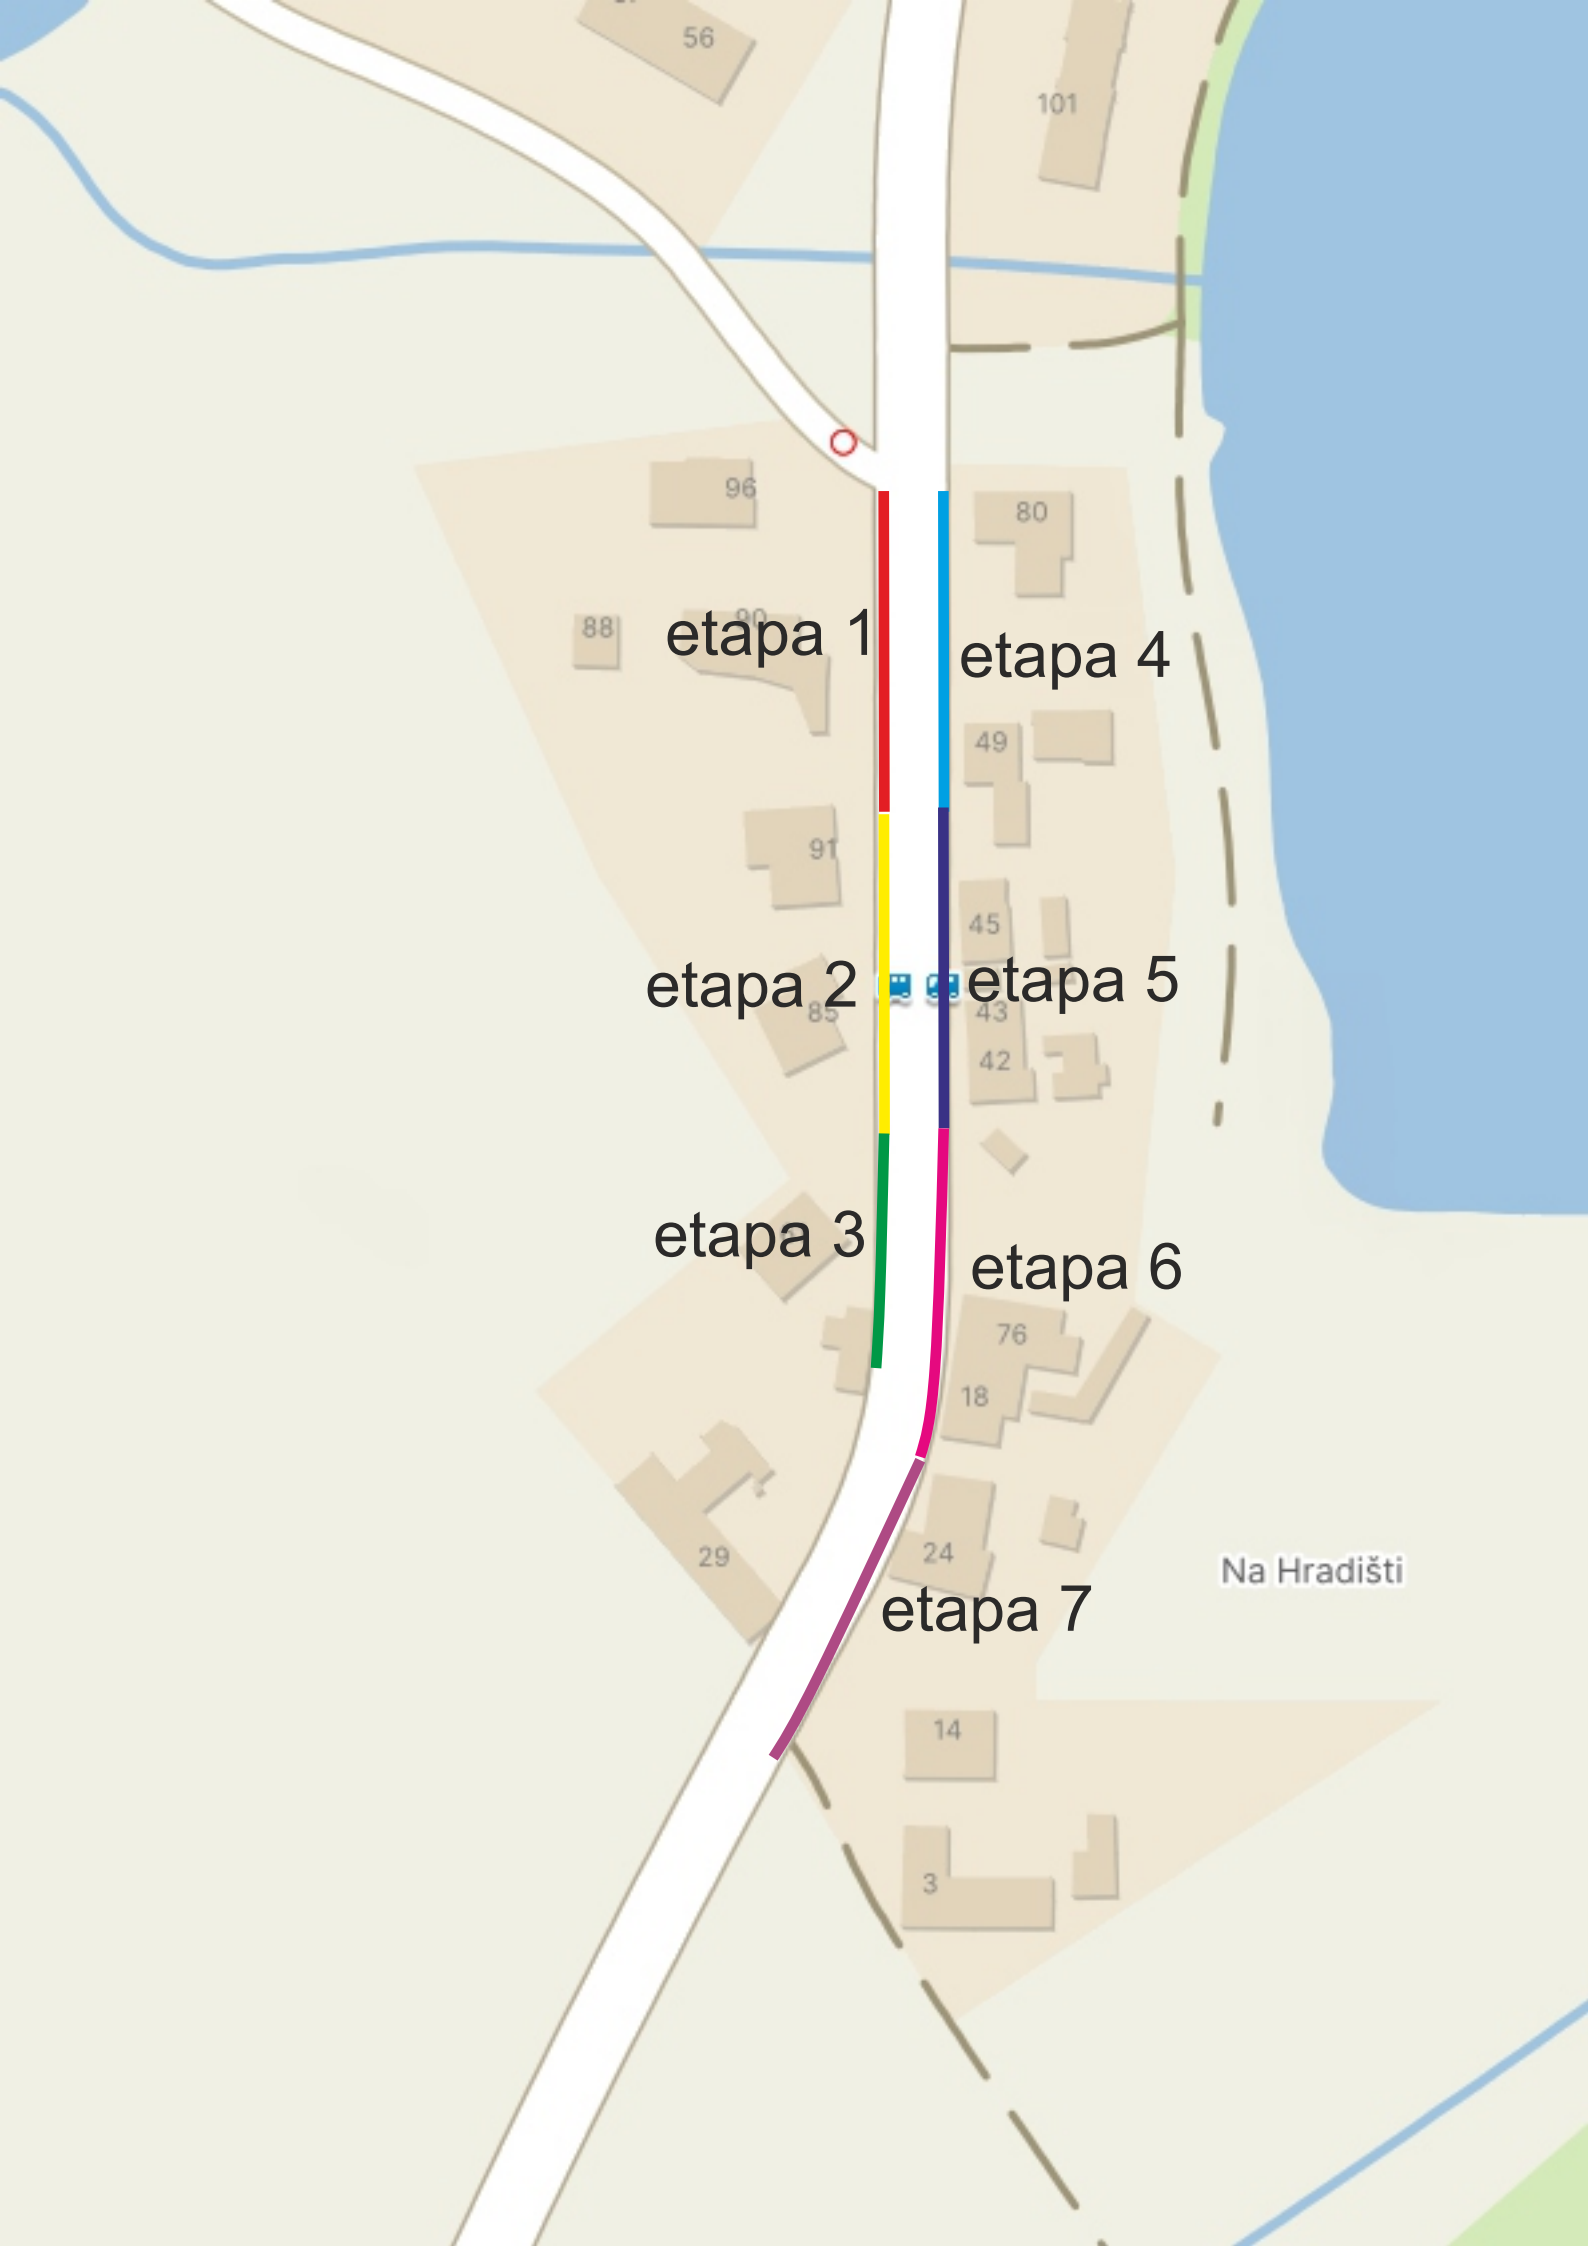

Vítův

Vělký
branišovský
ryb.

Branišov

U Jaukerů

Dubeňák

U Lesa

Dolní
Rahovec

Jahelník

Třebíč

Mokrý

Žabinec

Třebínský
ryb.

Homolský
ryb.

Na Hradišti
U Hradišťáků

Kaliště
u Lipí

Homol
les
458

Závratský
ryb.

Nové
Homole

Závraty

etapa 1

etapa 4

etapa 2

etapa 5

etapa 3