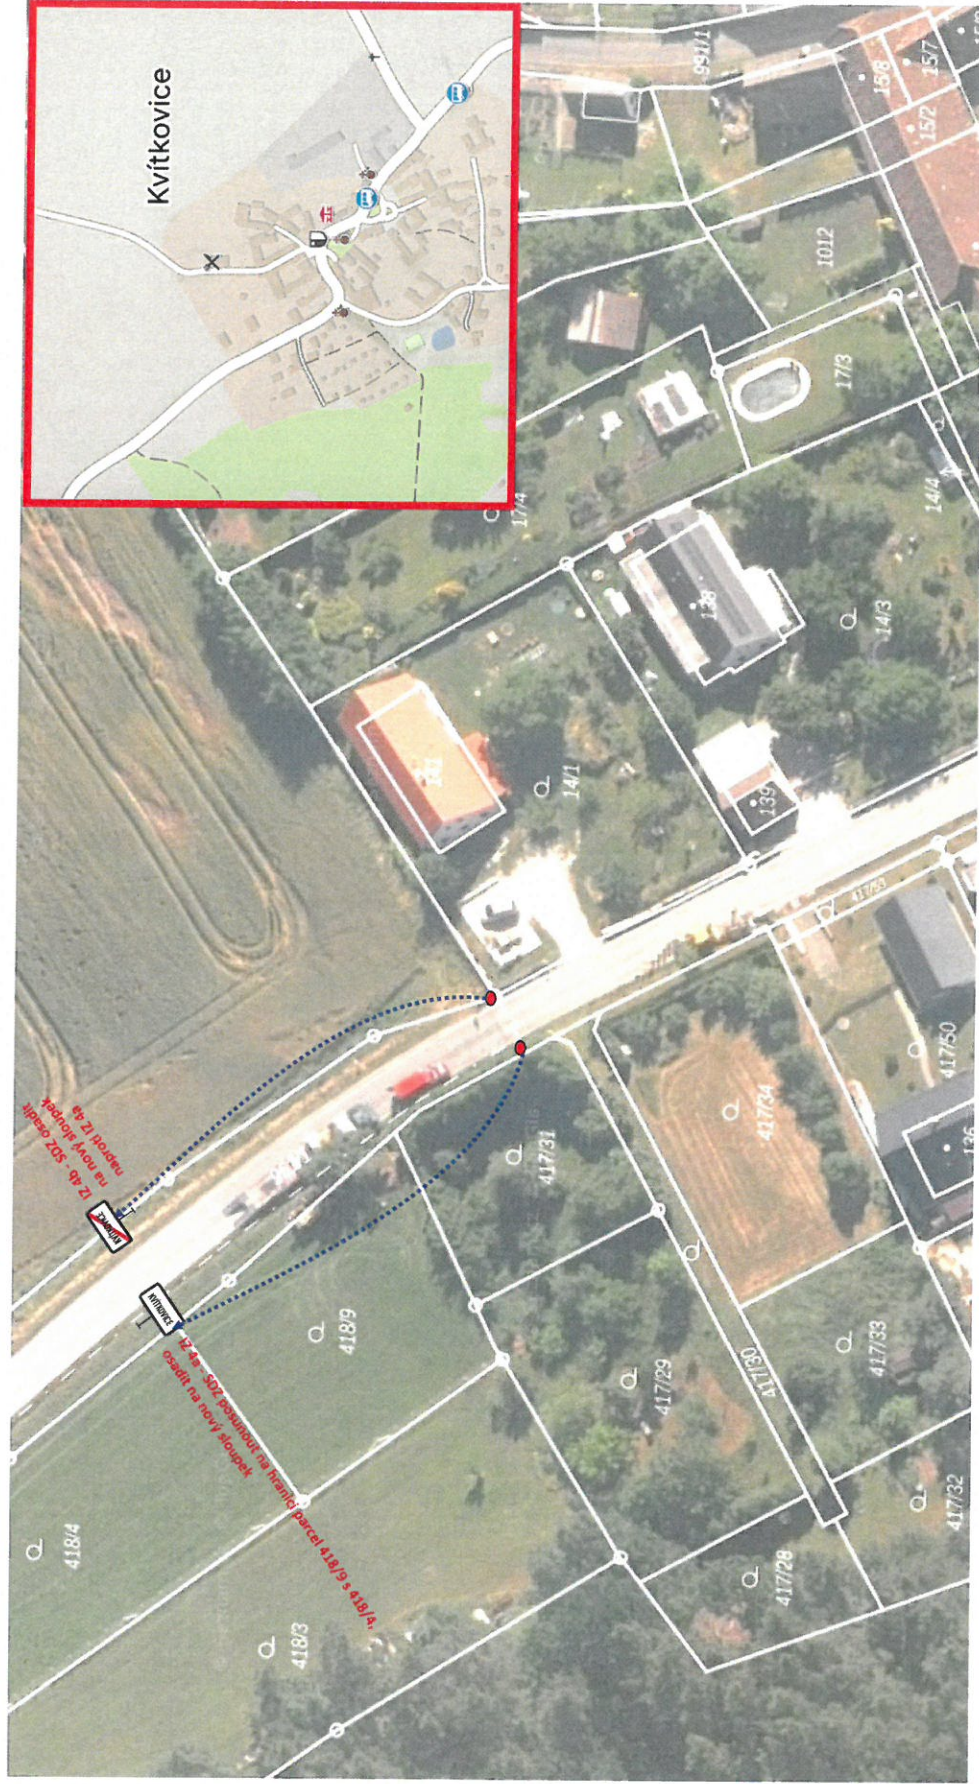

**Obec Kvítkovice - posunutí IZ 4a a IZ 4b  
na silnici III/14319  
(nová zástavba dle platného územního plánu)**

PasProRea s. r. o.,  
Homole 198, 370 01 Homole  
Zpracoval: Michal Šustek  
Datum: Květen 2026

-  KVÍTKOVICE
-  IZ 4a navržené
-  posunutí SDZ