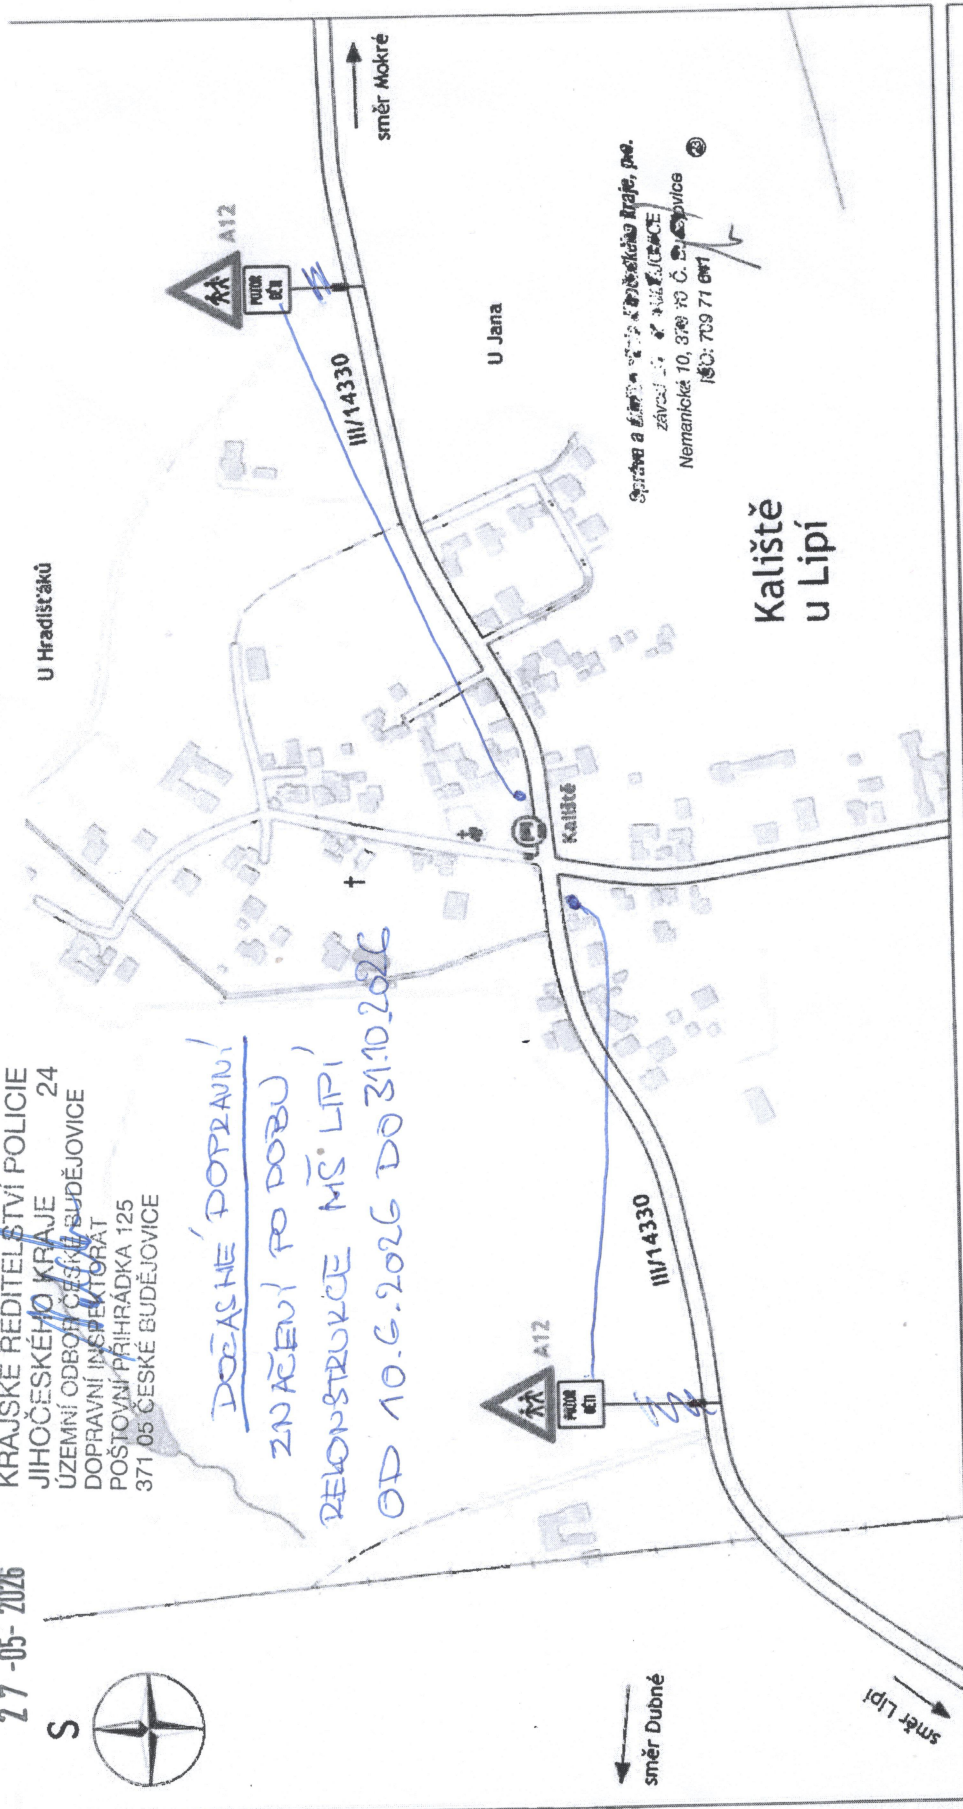

27-05-2026

POLICIE ČESKÉ REPUBLIKY
KRAJSKÉ ŘEDITELSTVÍ POLICIE
JIHOČESKÉHO KRAJE 24
ÚZEMNÍ ODBOR ČESKÉ BUDĚJOVICE
DOPRAVNÍ INSPEKTORÁT
POŠTOVNÍ PŘÍHRÁDKA 125
371 05 ČESKÉ BUDĚJOVICE

DOČASNÉ DOPRAVNÍ
ZNAČENÍ PO DOBU
REKONSTRUKCE MŠ LIPÍ
OD 10.6.2026 DO 31.10.2026

Společnost: **Společnost Kralupy, s.r.o.**
zápis: 143/2016 S
Město: **ČESKÉ BUDĚJOVICE**
Nemanická 10, 378 01 Č. Budějovice
IČO: 709 71 041

LEGENDA:  POZOR DĚTI - upozornění na zvýšený pohyb dětí  - navržené umístění dopravního značení III/14330 - silnice III. třídy	POZNÁMKY: - Přechodné dopravní značení bude provedeno dle platných TP a ČSN. - Dopravní značení bude osazeno odbornou firmou.	AKCE: KALIŠTĚ U LIPÍ - DOČASNÁ ÚPRAVA PROVOZU OSAZENÍ DOPRAVNÍ ZNAČKY A12 „POZOR DĚTI“
		OBSAH: SITUACE DOPRAVNÍHO ZNAČENÍ Č. VÝKRESU: 1
MĚŘÍTKO: 1 : 2 500		DATEM: 05/2026 FORMÁT: A4