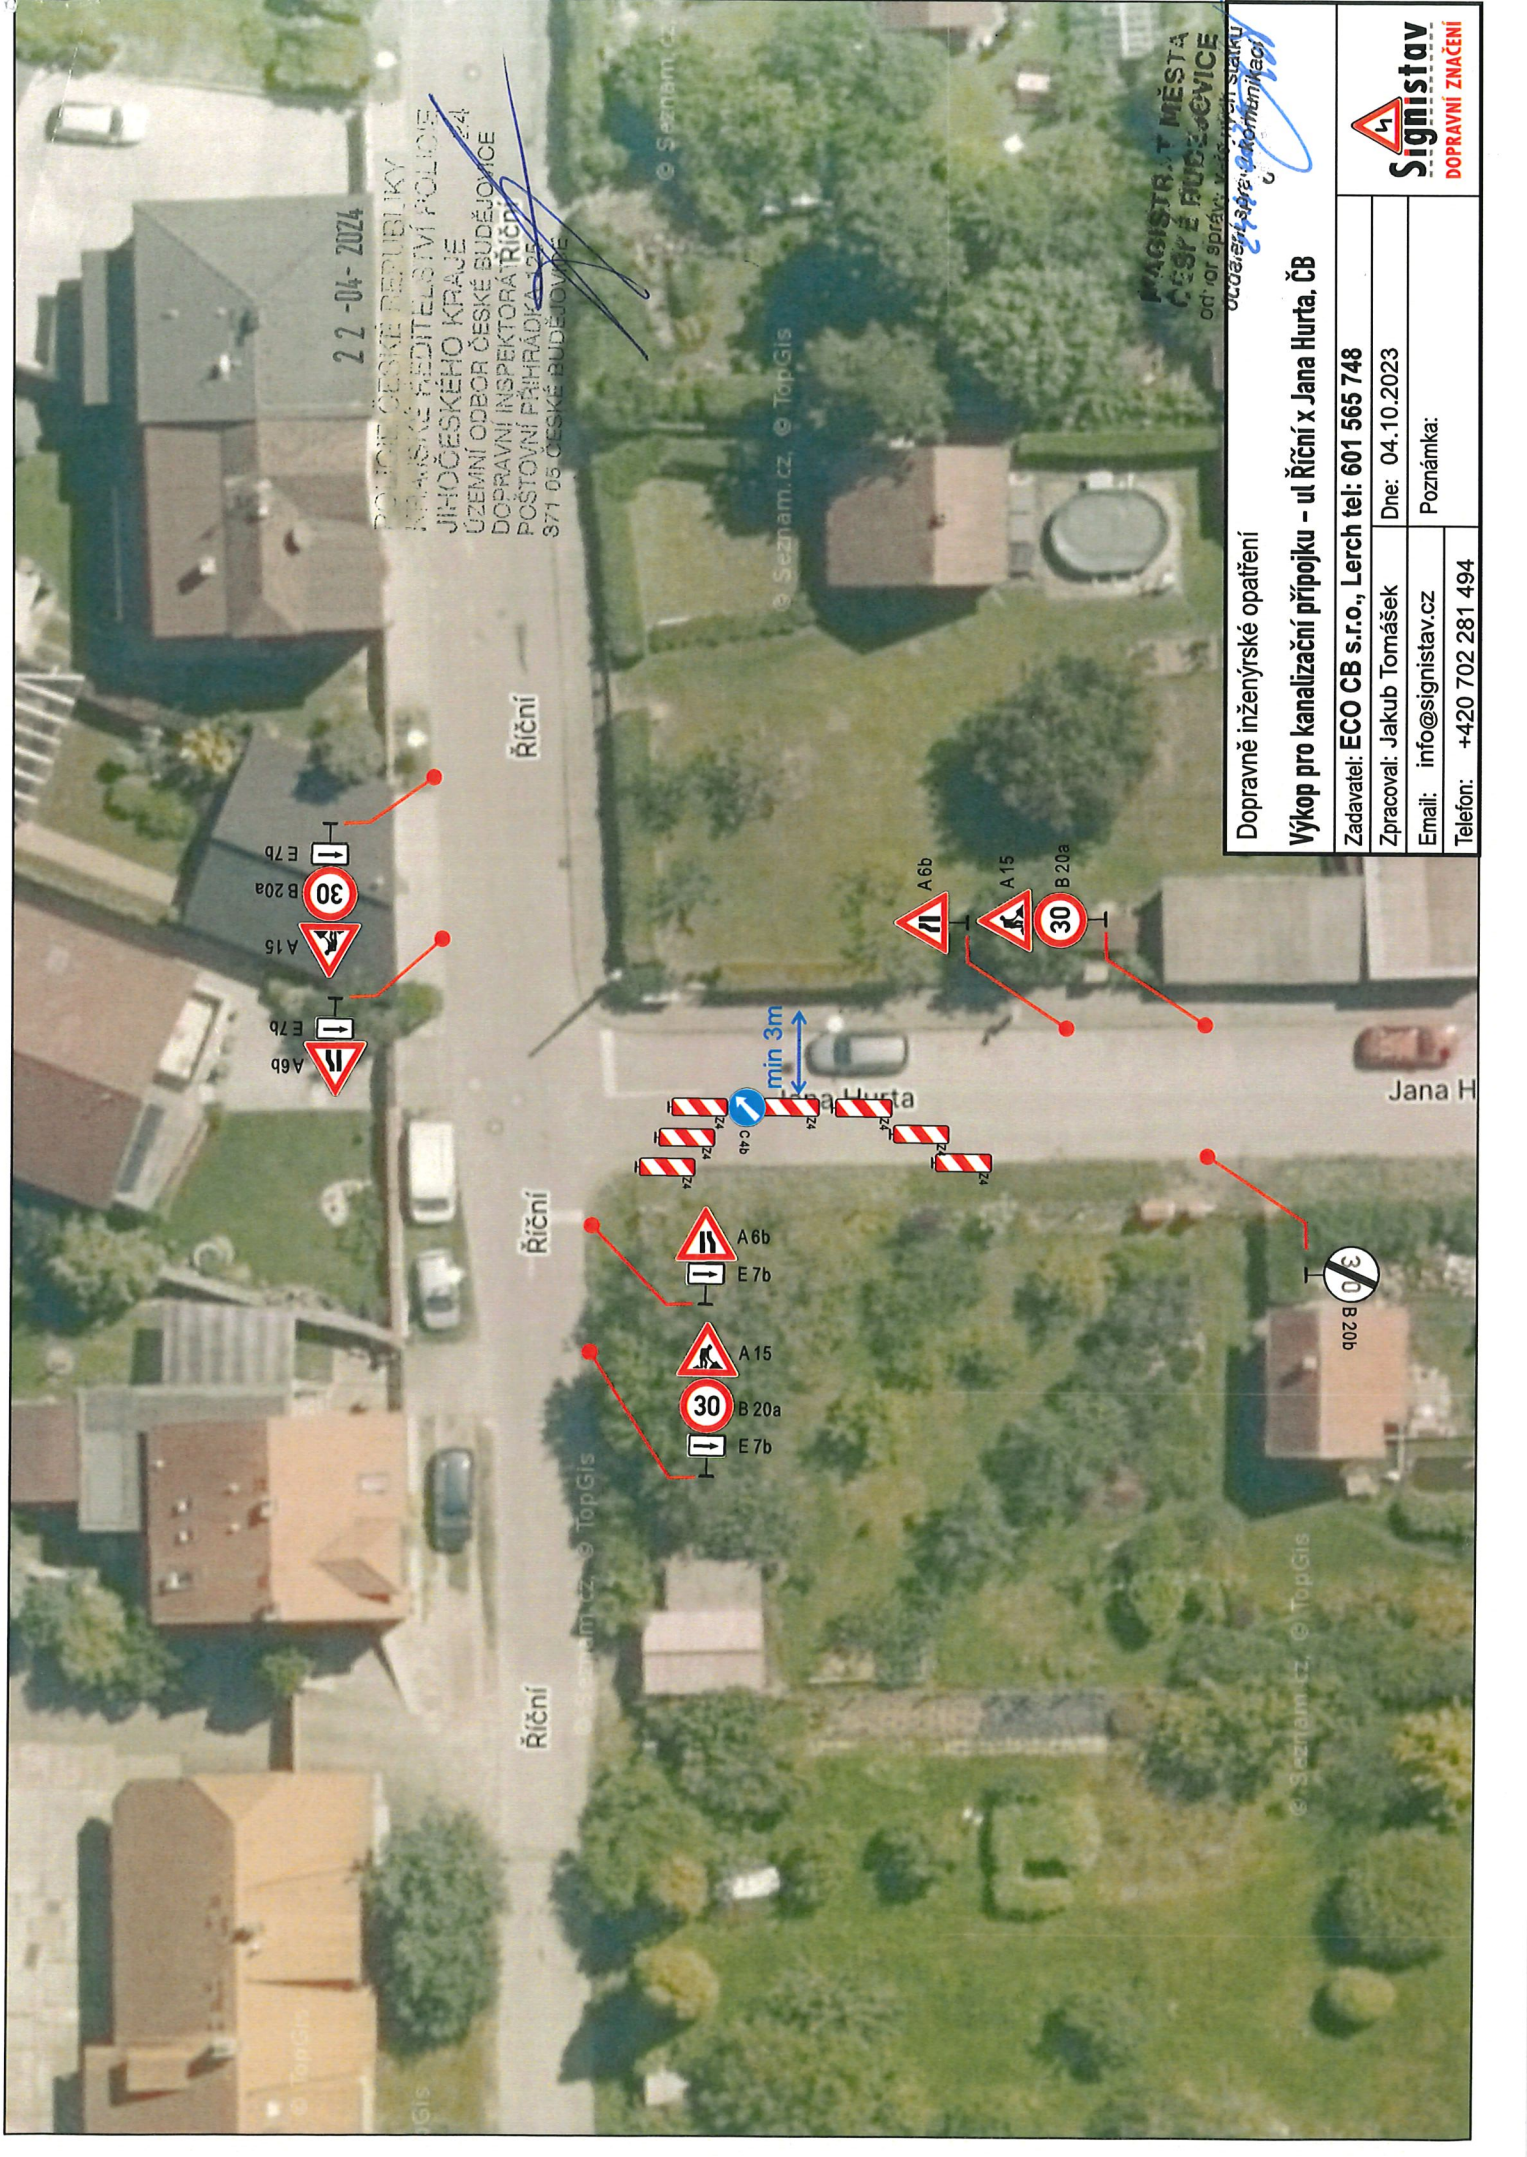

22-04-2024

POLYICE ČESKÉ REPUBLIKY
KRAJSKÉ PŘÍHRADKOVÉ POLICE
JIHOČESKÉHO KRAJE
ÚZEMNÍ ODBOR ČESKÉ BUDĚJOVICE
DOPRAVNÍ INSPEKTORÁT ŘÍČNÍ
POŠTOVNÍ PŘÍHRADKA 05
371 05 ČESKÉ BUDĚJOVICE

MAGISTRÁT MĚSTA
ČESKÉ BUDĚJOVICE
Odbor správy veřejných státních
územních značek

Dopravně inženýrské opatření

Výkop pro kanalizační přípojku – ul. Říční x Jana Hurta, ČB

Zadavatel: ECO CB s.r.o., Lerch tel: 601 565 748

Zpracoval: Jakub Tomášek Dne: 04.10.2023

Email: info@signistav.cz Poznámka: