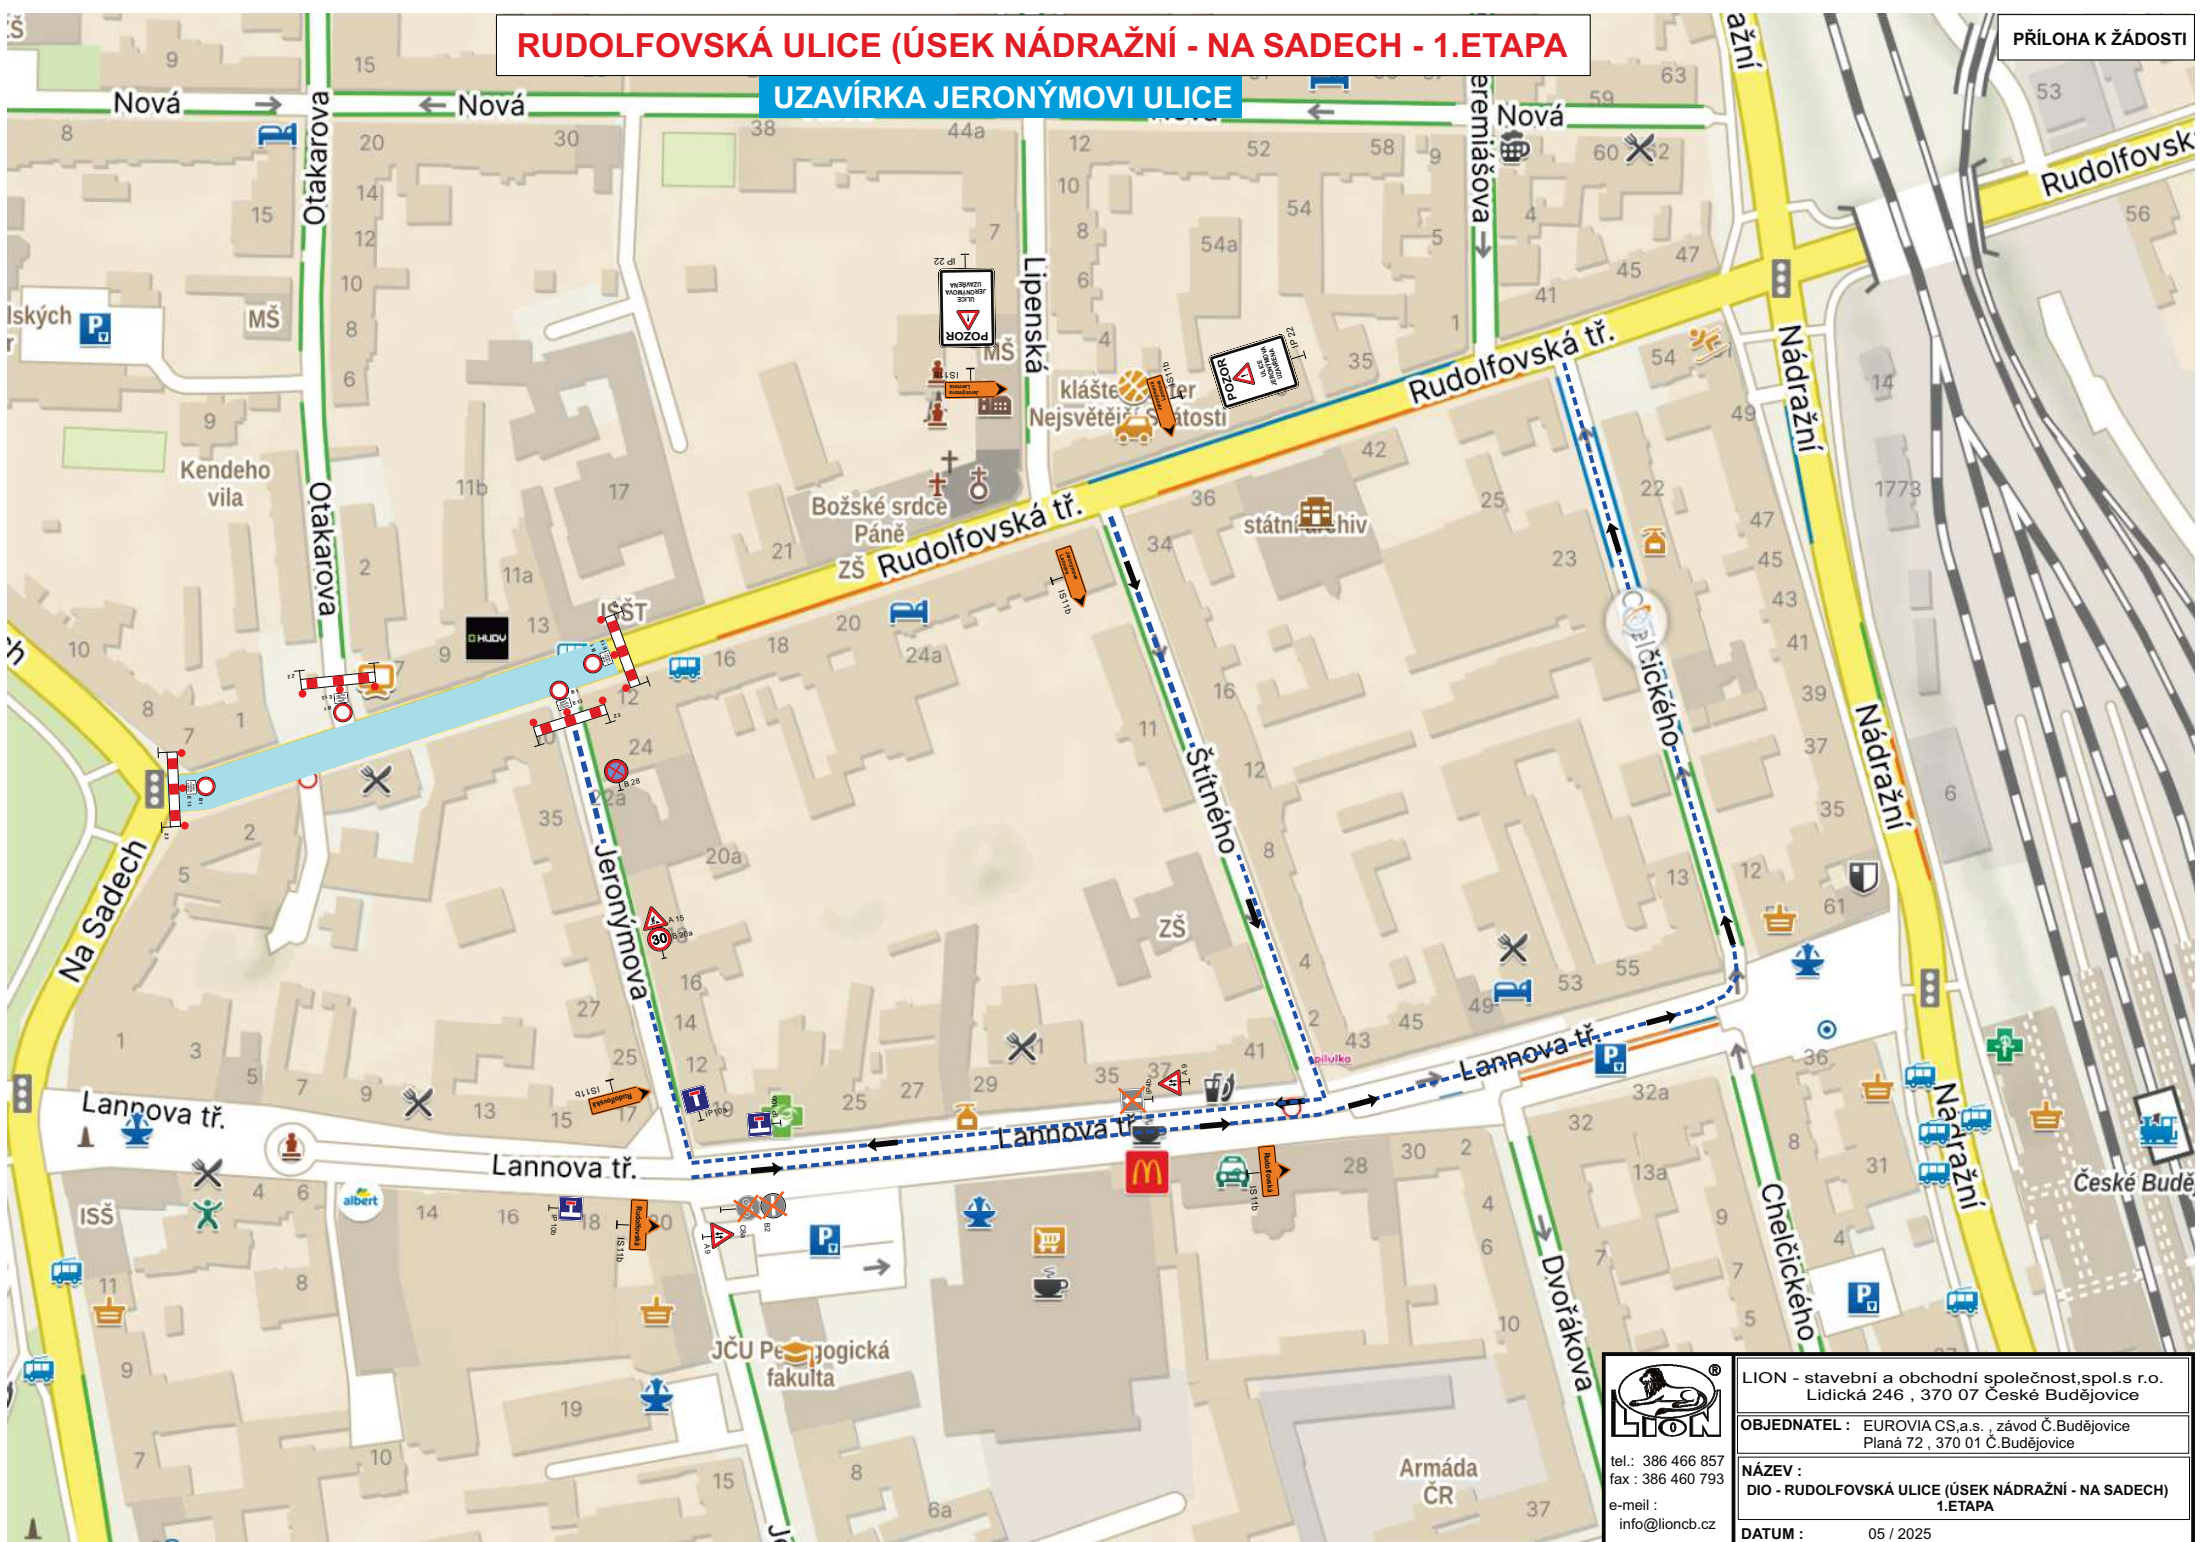

# RUDOLFOVSKÁ ULICE (ÚSEK NÁDRAŽNÍ - NA SADECH - 1. ETAPA)

PŘÍLOHA K ŽÁDOSTI

## UZAVÍRKA JERONÝMOVI ULICE

LION - stavební a obchodní společnost, spol. s r.o.  
Lidická 246, 370 07 České Budějovice

OBJEDNATEL : EUROVIA CS, a.s., závod Č. Budějovice  
Planá 72, 370 01 Č. Budějovice

NÁZEV :  
DIO - RUDOLFOVSKÁ ULICE (ÚSEK NÁDRAŽNÍ - NA SADECH)  
1. ETAPA

tel.: 386 466 857  
fax: 386 460 793  
e-mail :  
info@lioncb.cz

ARMÁDA ČR

DATAUM : 05 / 2025