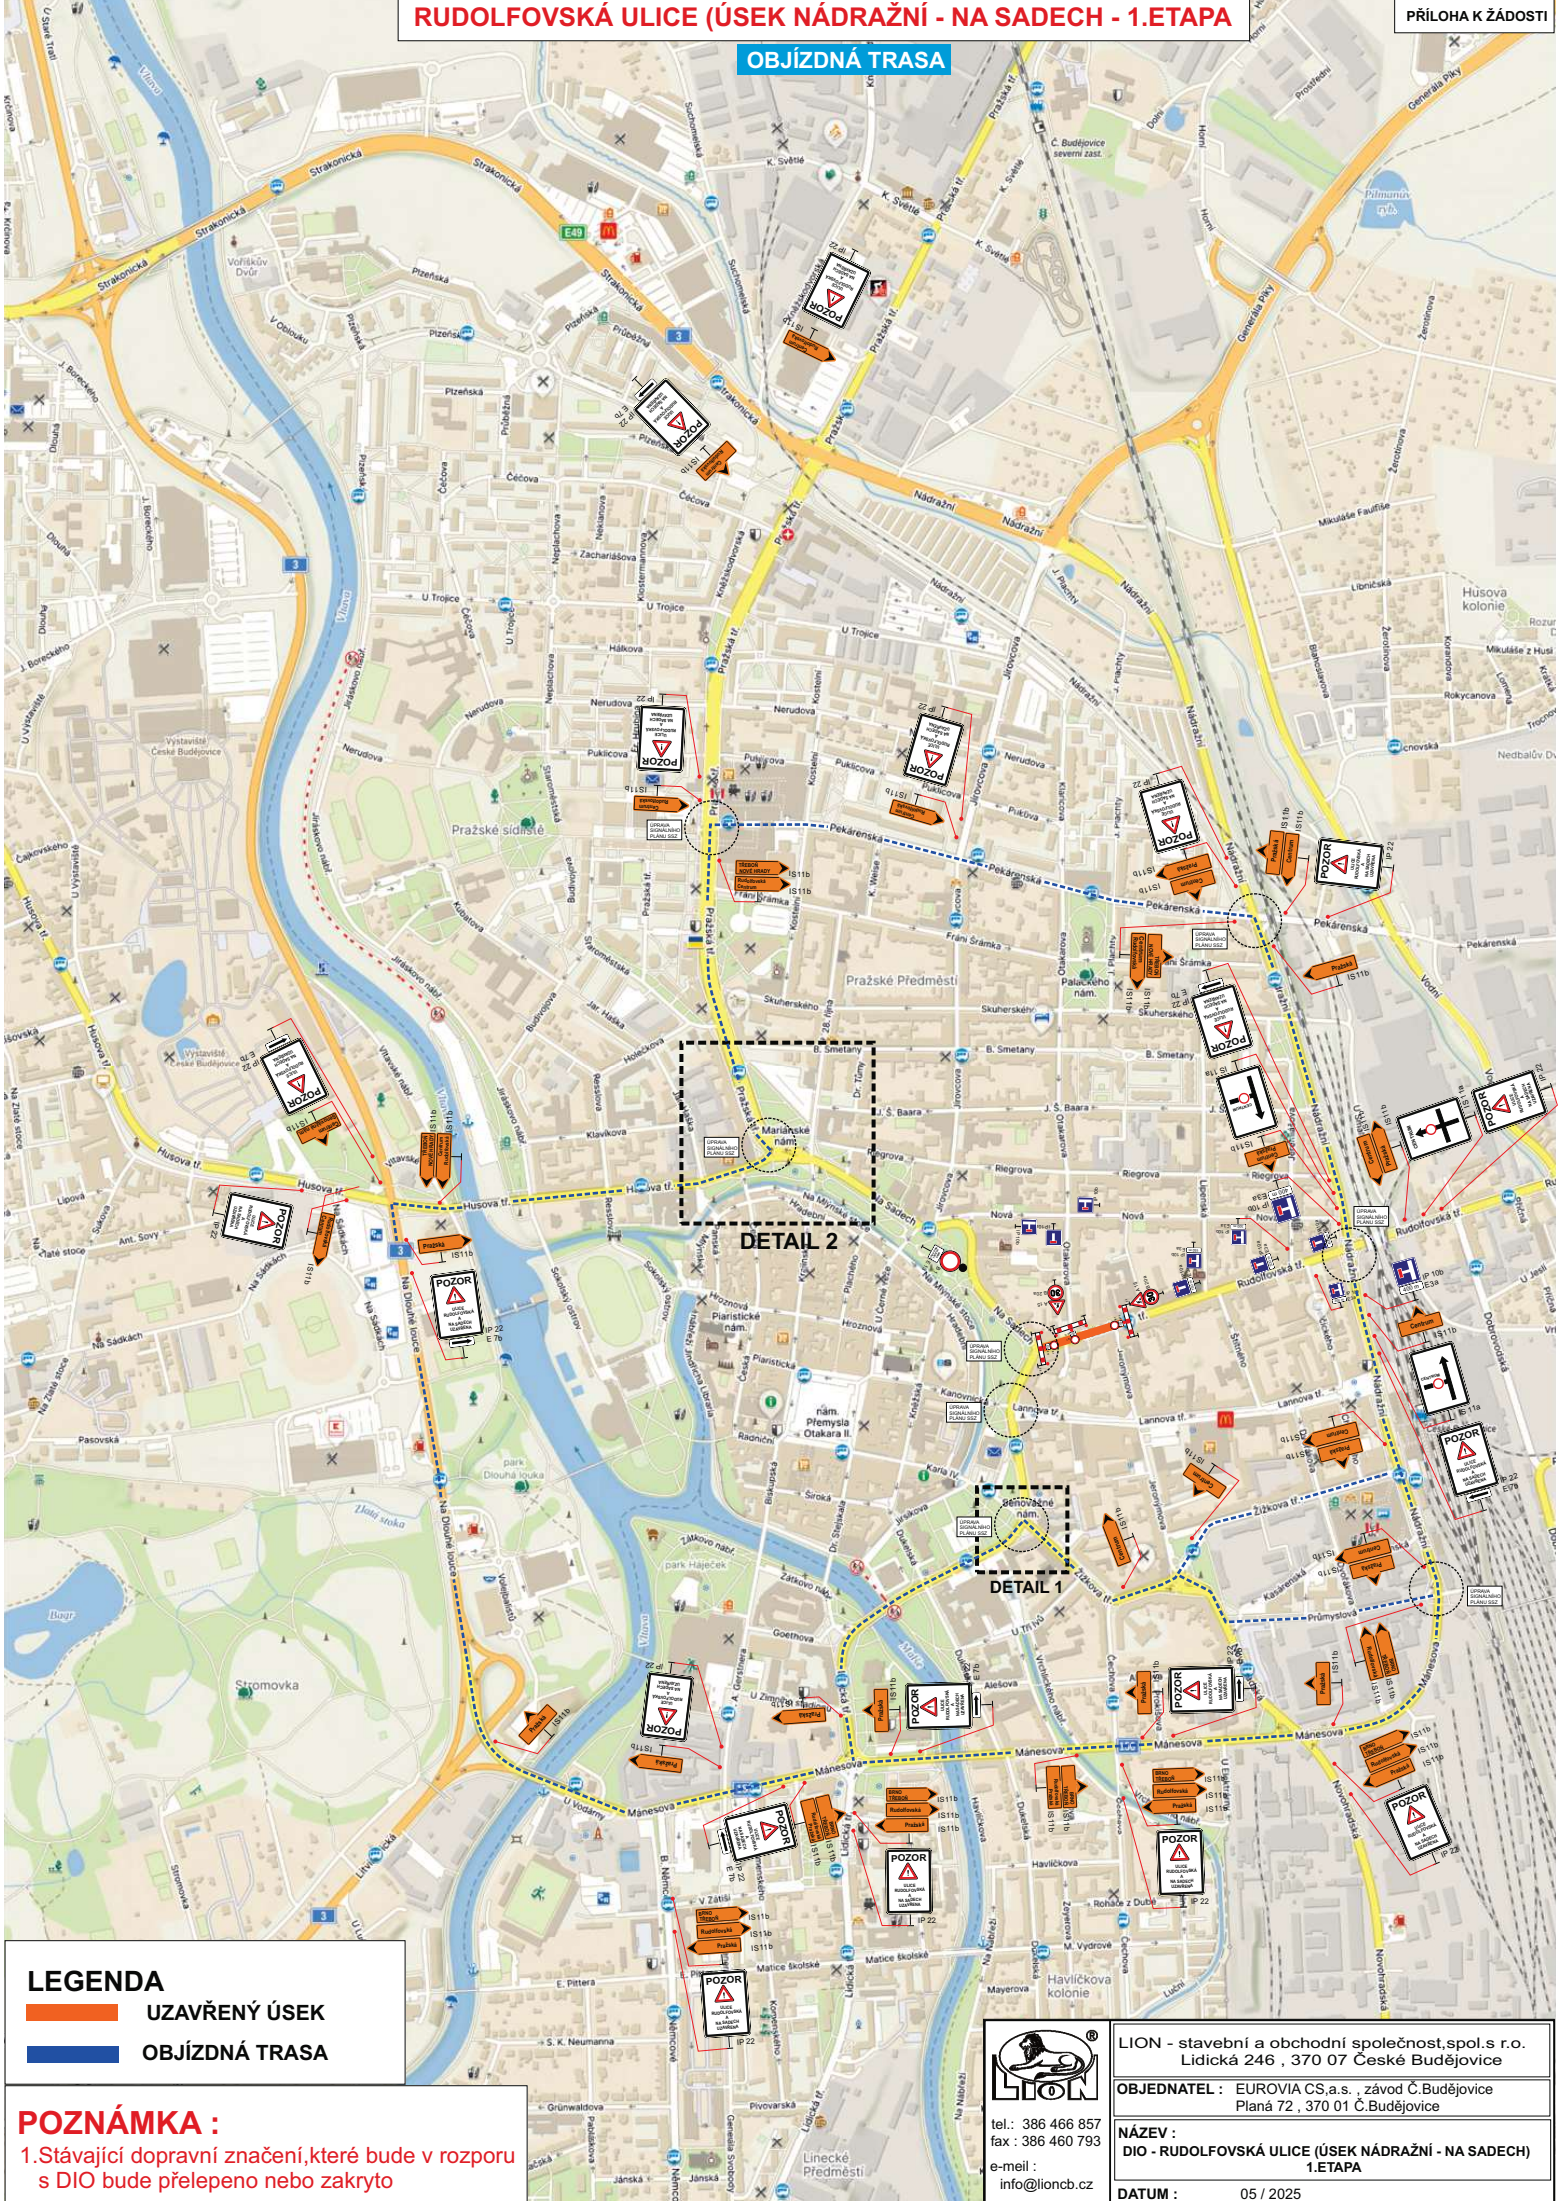

**OBJÍZDNÁ TRASA**

**LEGENDA**

- UZAVŘENÝ ÚSEK**
- OBJÍZDNÁ TRASA**

**POZNÁMKA :**

1. Stávající dopravní značení, které bude v rozporu s DIO bude přešlepeno nebo zakryto

LION - stavební a obchodní společnost, spol. s r.o.  
Lidická 246, 370 07 České Budějovice

OBJEDNATEL : EUROVIA CS, a.s., závod Č. Budějovice  
Planá 72, 370 01 Č. Budějovice

tel.: 386 466 857  
fax: 386 460 793  
e-mail: info@lioncb.cz

**NÁZEV :**  
DIO - RUDOLFOVSKÁ ULICE (ÚSEK NÁDRAŽNÍ - NA SADECH)  
1. ETAPA