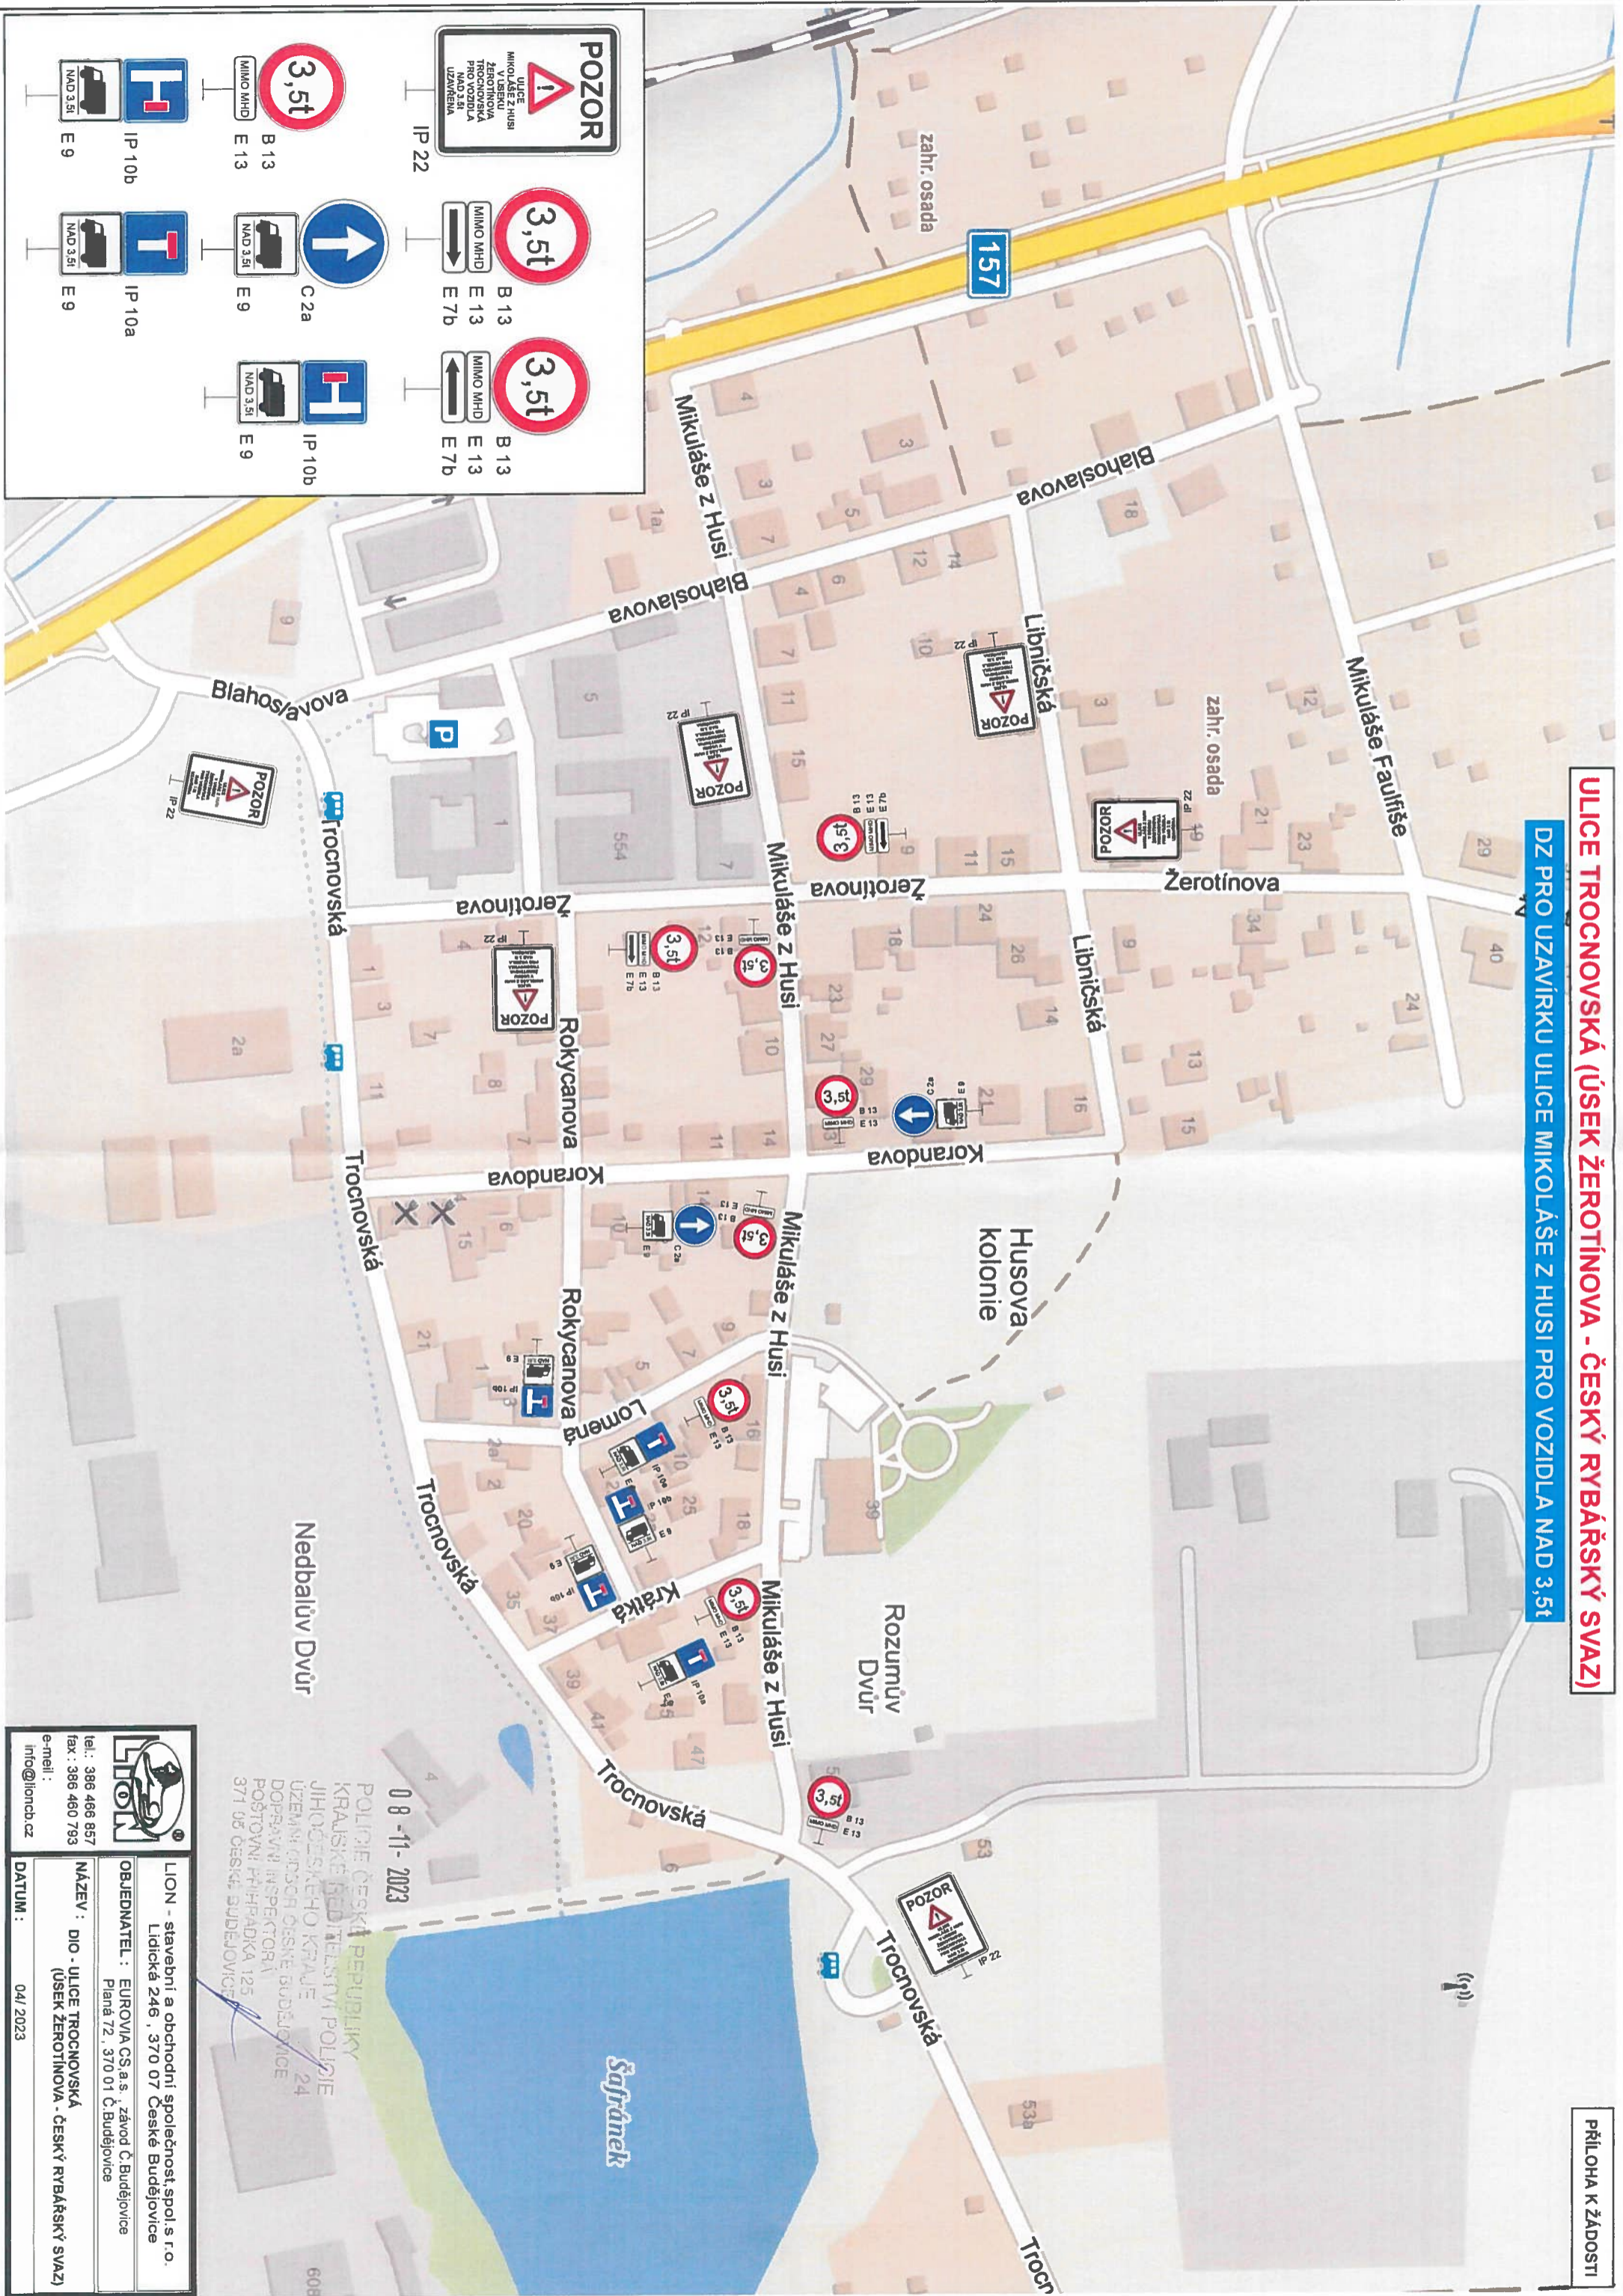

ULICE TROCNOVSKÁ (ÚSEK ŽEROTÍNOVA - ČESKÝ RYBÁŘSKÝ SVAZ)

POZNÁMKA :
1. Stávající dopravní značení, které bude v rozporu s DIO bude přelepeno nebo zakryto
2. DZ B 28 budou osazeny sedm dnů před uzavírkou

LEGENDA
UZAVŘENÝ ÚSEK
OBJÍŽDNÁ TRASA

POZNÁMKA: 08-11-2023

POLICE ČR, Městská policie, POLICE ČR, Krajské ředitelství policie Jihomoravského kraje, Územní oddělení okresní budějovické dopravní inspekce, Poštovní příhraniční úřad 371 05 Česká Budějovice

DATUM: 04/2023

ULICE TROCNOVSKÁ (ÚSEK ŽEROTÍNOVA - ČESKÝ RYBÁŘSKÝ SVAZ)

DZ PRO UZAVÍRKU ULICE MIKOLÁŠE Z HUSI PRO VOZIDLA NAD 3,5t

PŘÍLOHA K ŽÁDOSTI

POZOR
 ULICE MIKOLÁŠE Z HUSI V ÚSEKU ŽEROTÍNOVA PRO VOZIDLA NAD 3,5t UZAVŘENA

DATUM: 04/2023

ULICE TROCNOVSKÁ (ÚSEK ŽEROTÍNOVA - ČESKÝ RYBÁŘSKÝ SVAZ)

OBJÍZDNÁ TRASA PRO VOZIDLA NAD 3,5 t

PŘÍLOHA K ŽÁDOSTI

POZNÁMKA :
1. Stávající dopravní značení, které bude v rozporu s DIO bude přešlepeno nebo zakryto