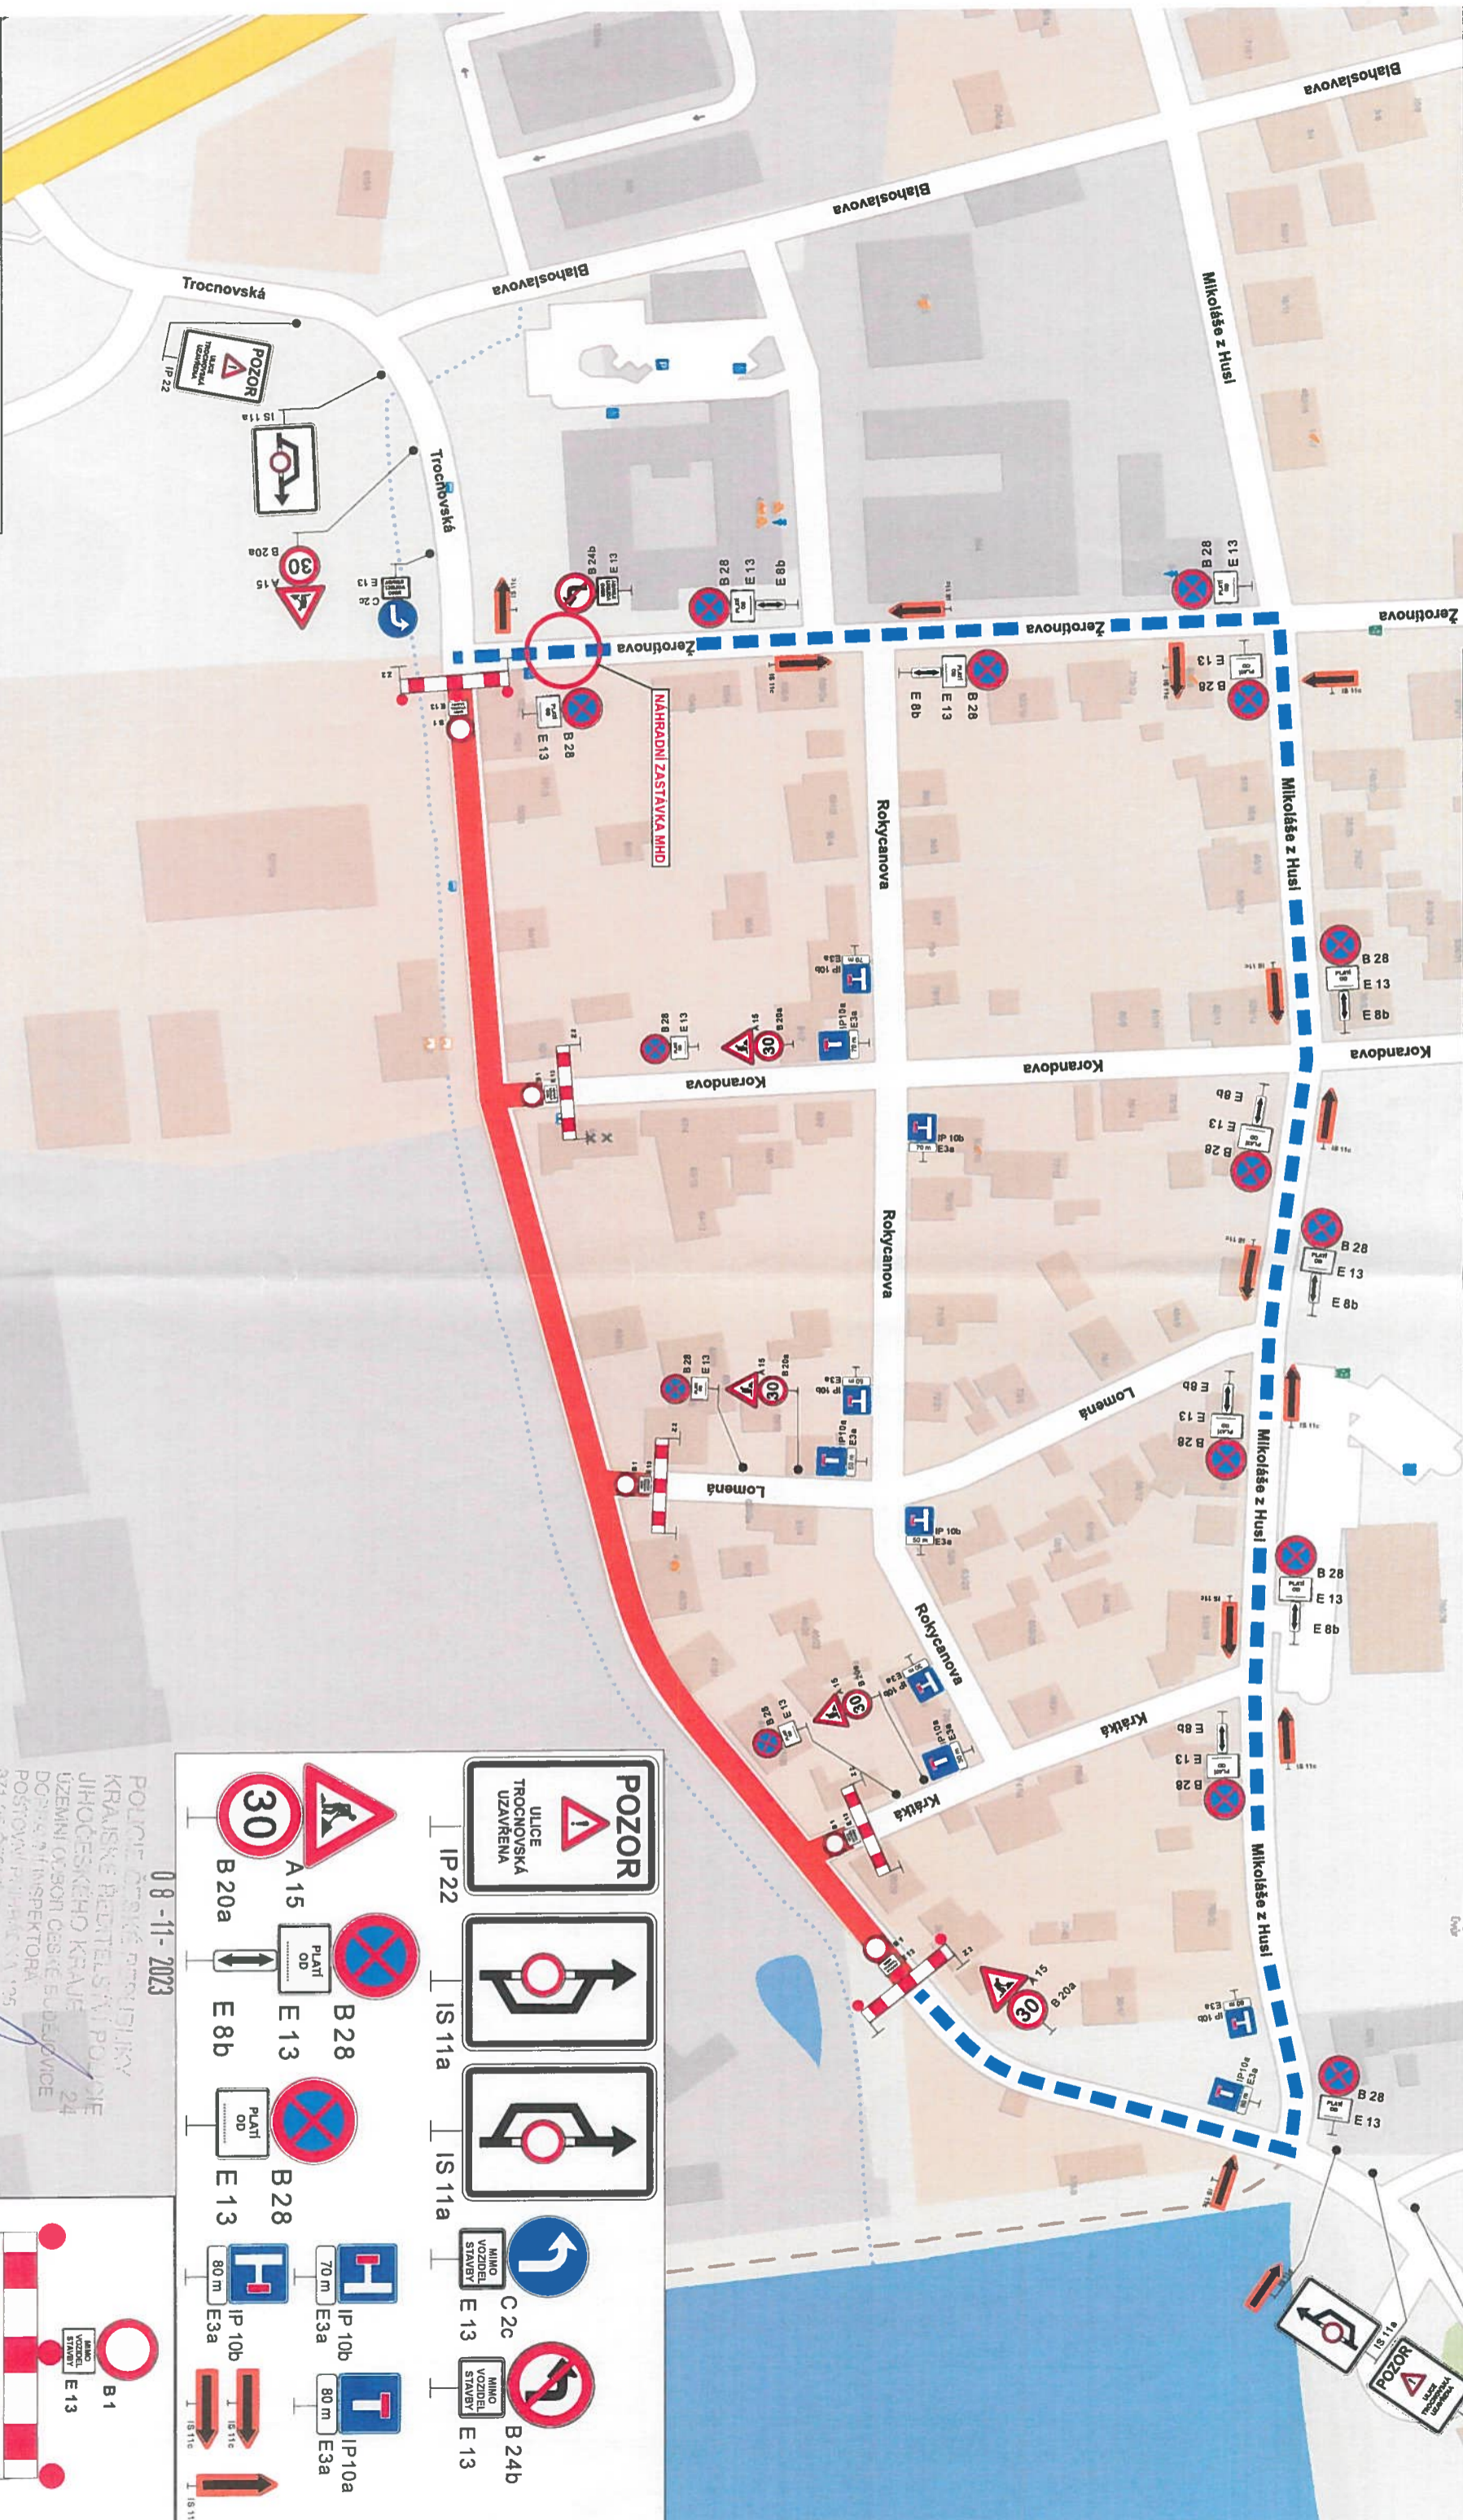

ULICE TROCNOVSKÁ (ÚSEK ŽEROTÍNOVA - ČESKÝ RYBÁŘSKÝ SVAZ)

POZNÁMKA :
1. Stávající dopravní značení, které bude v rozporu s DIO bude přelepeno nebo zakryto
2. DZ B 28 budou osazeny sedm dnů před uzavírkou

LEGENDA
UZAVŘENÝ ÚSEK
OBJÍŽDNÁ TRASA

POZNÁMKA: 08-11-2023

POLICE ČR, Městská policie, POLICE ČR, Krajské ředitelství policie Jihomoravského kraje, Územní oddělení okresní budějovické dopravní inspekce, Poštovní příhraniční úřad 371 05 Česká Budějovice

DATUM: 04/2023

ULICE TROCNOVSKÁ (ÚSEK ŽEROTÍNOVA - ČESKÝ RYBÁŘSKÝ SVAZ)

DZ PRO UZAVÍRKU ULICE MIKOLÁŠE Z HUSI PRO VOZIDLA NAD 3,5t

PŘÍLOHA K ŽÁDOSTI

POZOR
 ULICE MIKOLÁŠE Z HUSI V ÚSEKU ŽEROTÍNOVA PRO VOZIDLA NAD 3,5t UZAVŘENA

DATUM: 04/2023

ULICE TROCNOVSKÁ (ÚSEK ŽEROTÍNOVA - ČESKÝ RYBÁŘSKÝ SVAZ)

OBJÍZDNÁ TRASA PRO VOZIDLA NAD 3,5 t

PŘÍLOHA K ŽÁDOSTI

POZNÁMKA :
1. Stávající dopravní značení, které bude v rozporu s DIO bude přešlepeno nebo zakryto