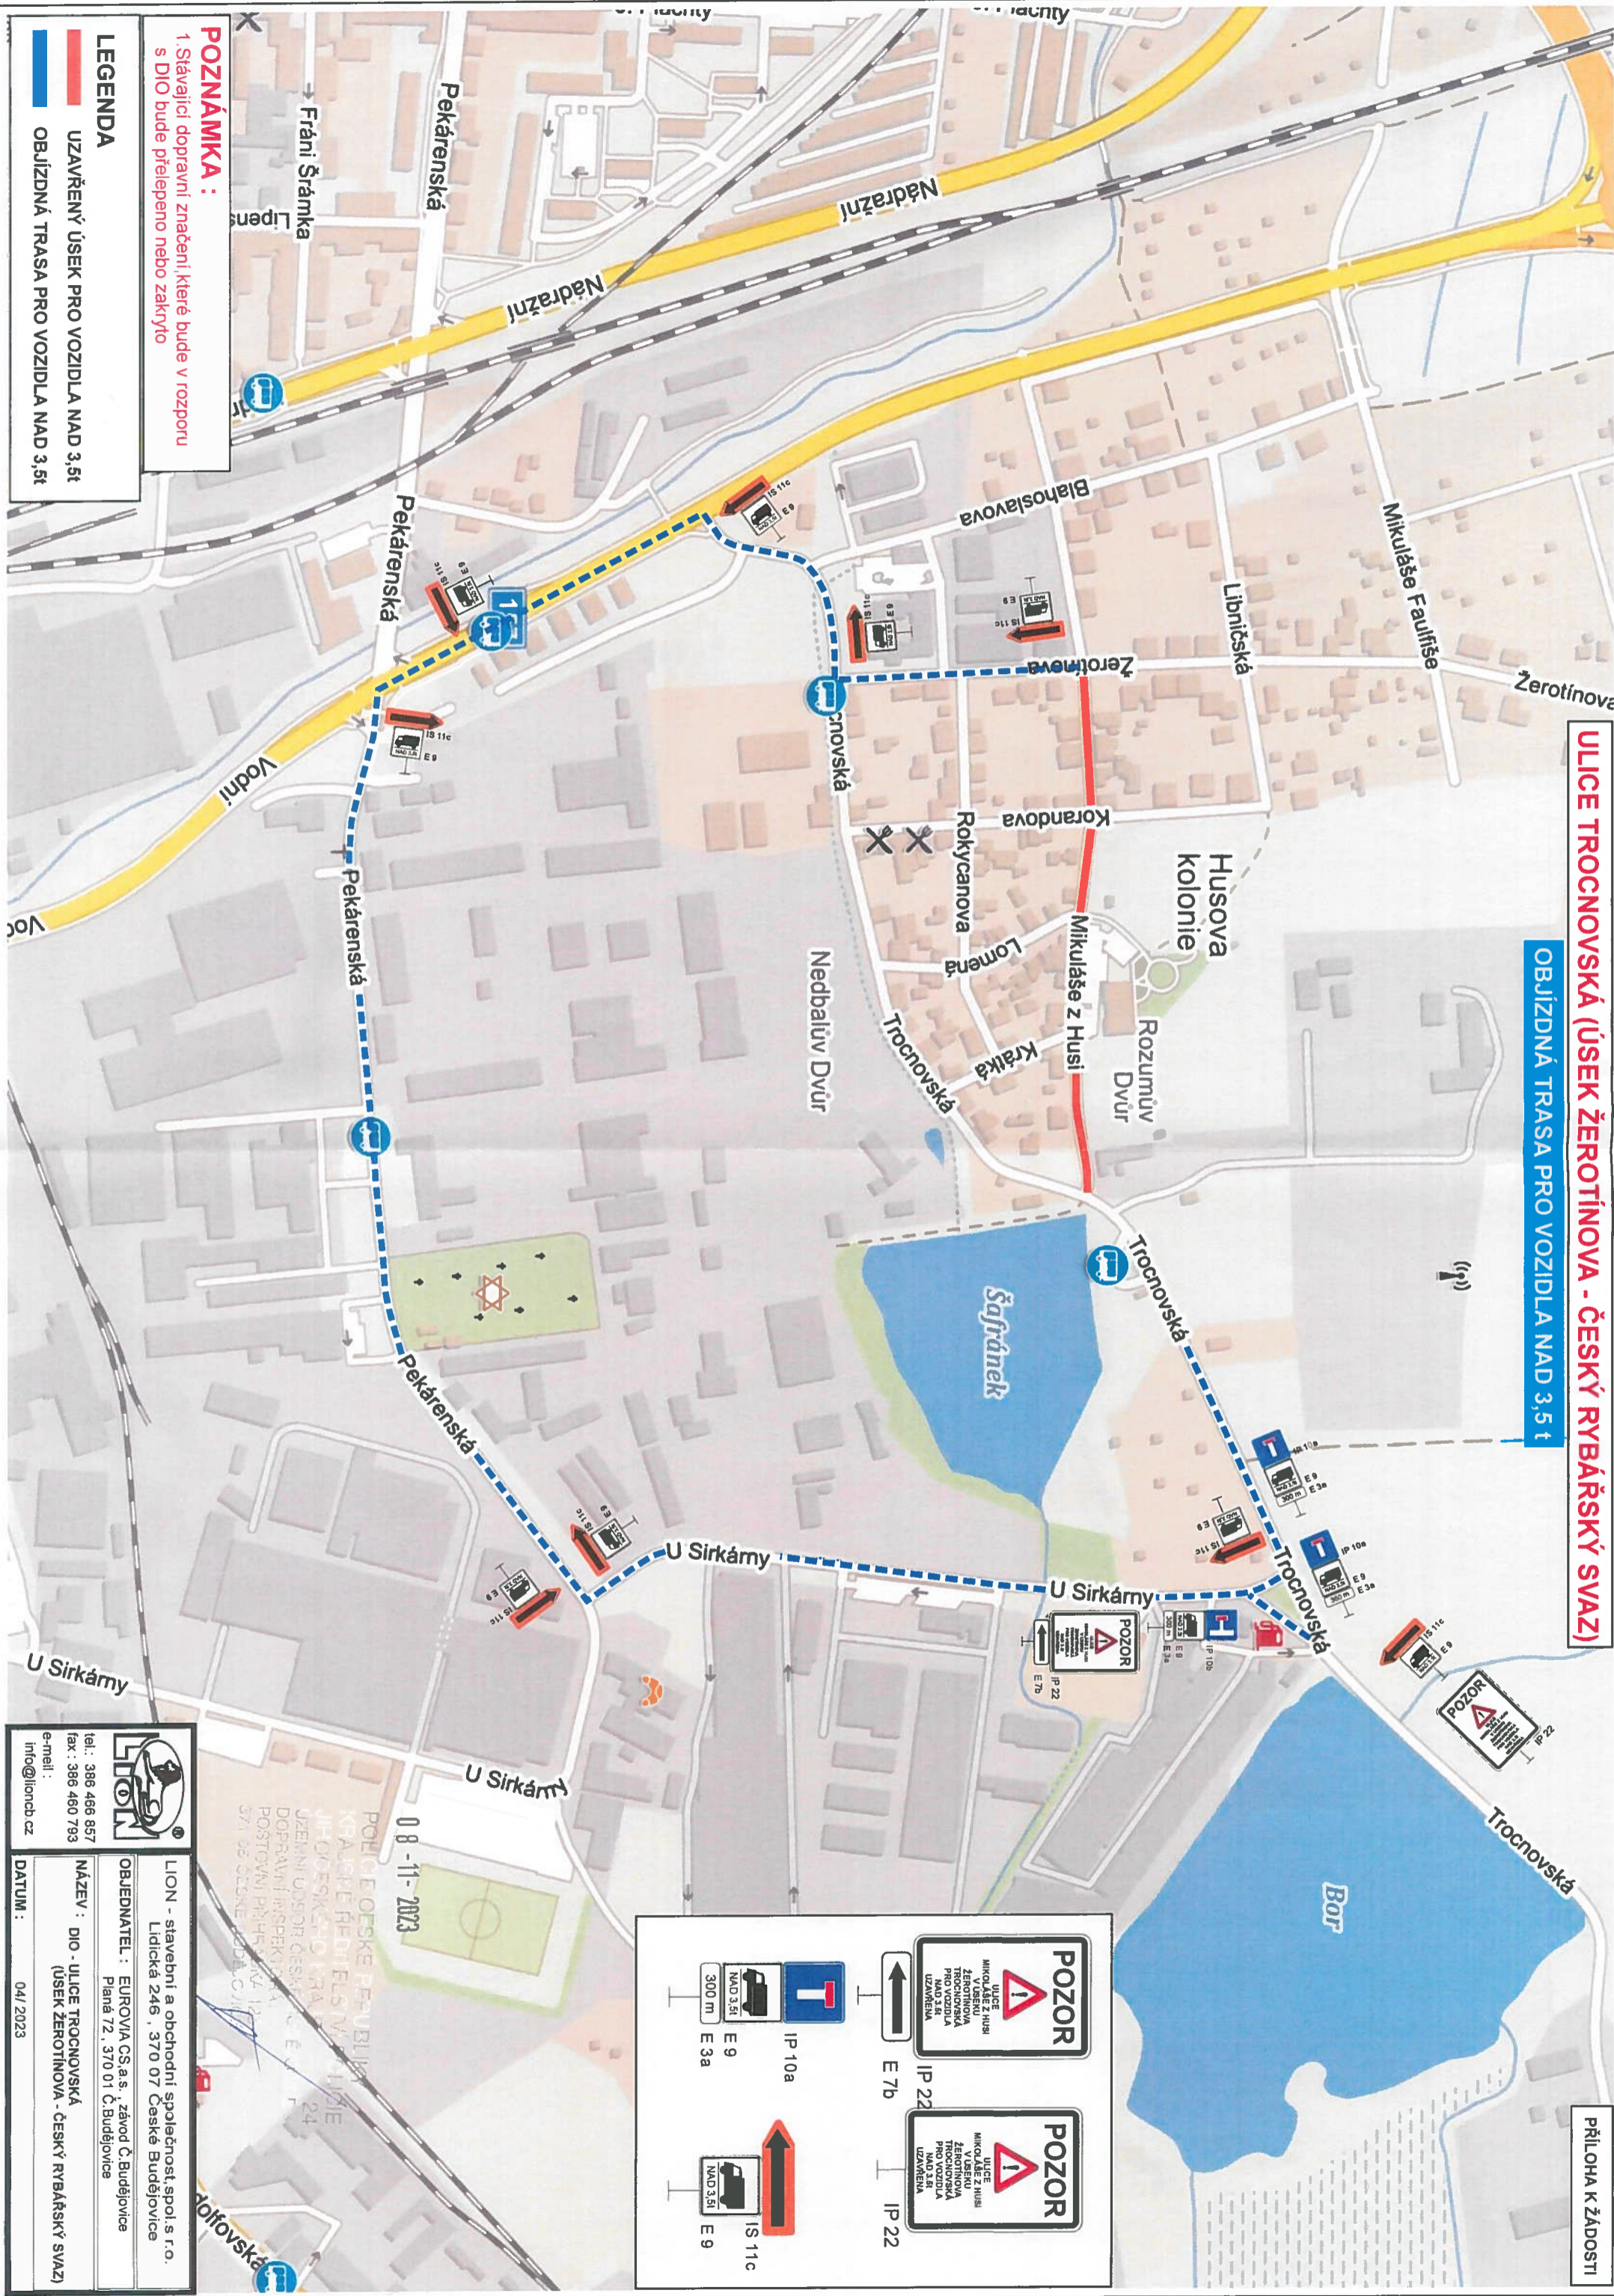

ULICE TROCNOVSKÁ (ÚSEK ŽEROTÍNOVA - ČESKÝ RYBÁŘSKÝ SVAZ)

POZNÁMKA :
1. Stávající dopravní značení, které bude v rozporu s DIO bude přelepeno nebo zakryto
2. DZ B 28 budou osazeny sedm dnů před uzavírkou

DATUM: 04/2023

ULICE TROCNOVSKÁ (ÚSEK ŽEROTÍNOVA - ČESKÝ RYBÁŘSKÝ SVAZ)

DZ PRO UZAVÍRKU ULICE MIKOLÁŠE Z HUSI PRO VOZIDLA NAD 3,5t

PŘÍLOHA K ŽÁDOSTI

POZOR
 ULICE MIKOLÁŠE Z HUSI V ÚSEKU ŽEROTÍNOVA PRO VOZIDLA NAD 3,5t UZAVŘENA

DATUM: 04/2023

ULICE TROCNOVSKÁ (ÚSEK ŽEROTÍNOVA - ČESKÝ RYBÁŘSKÝ SVAZ)

OBJÍZDNÁ TRASA PRO VOZIDLA NAD 3,5 t

PŘÍLOHA K ŽÁDOSTI

POZNÁMKA :
1. Stávající dopravní značení, které bude v rozporu s DIO bude přešlepeno nebo zakryto