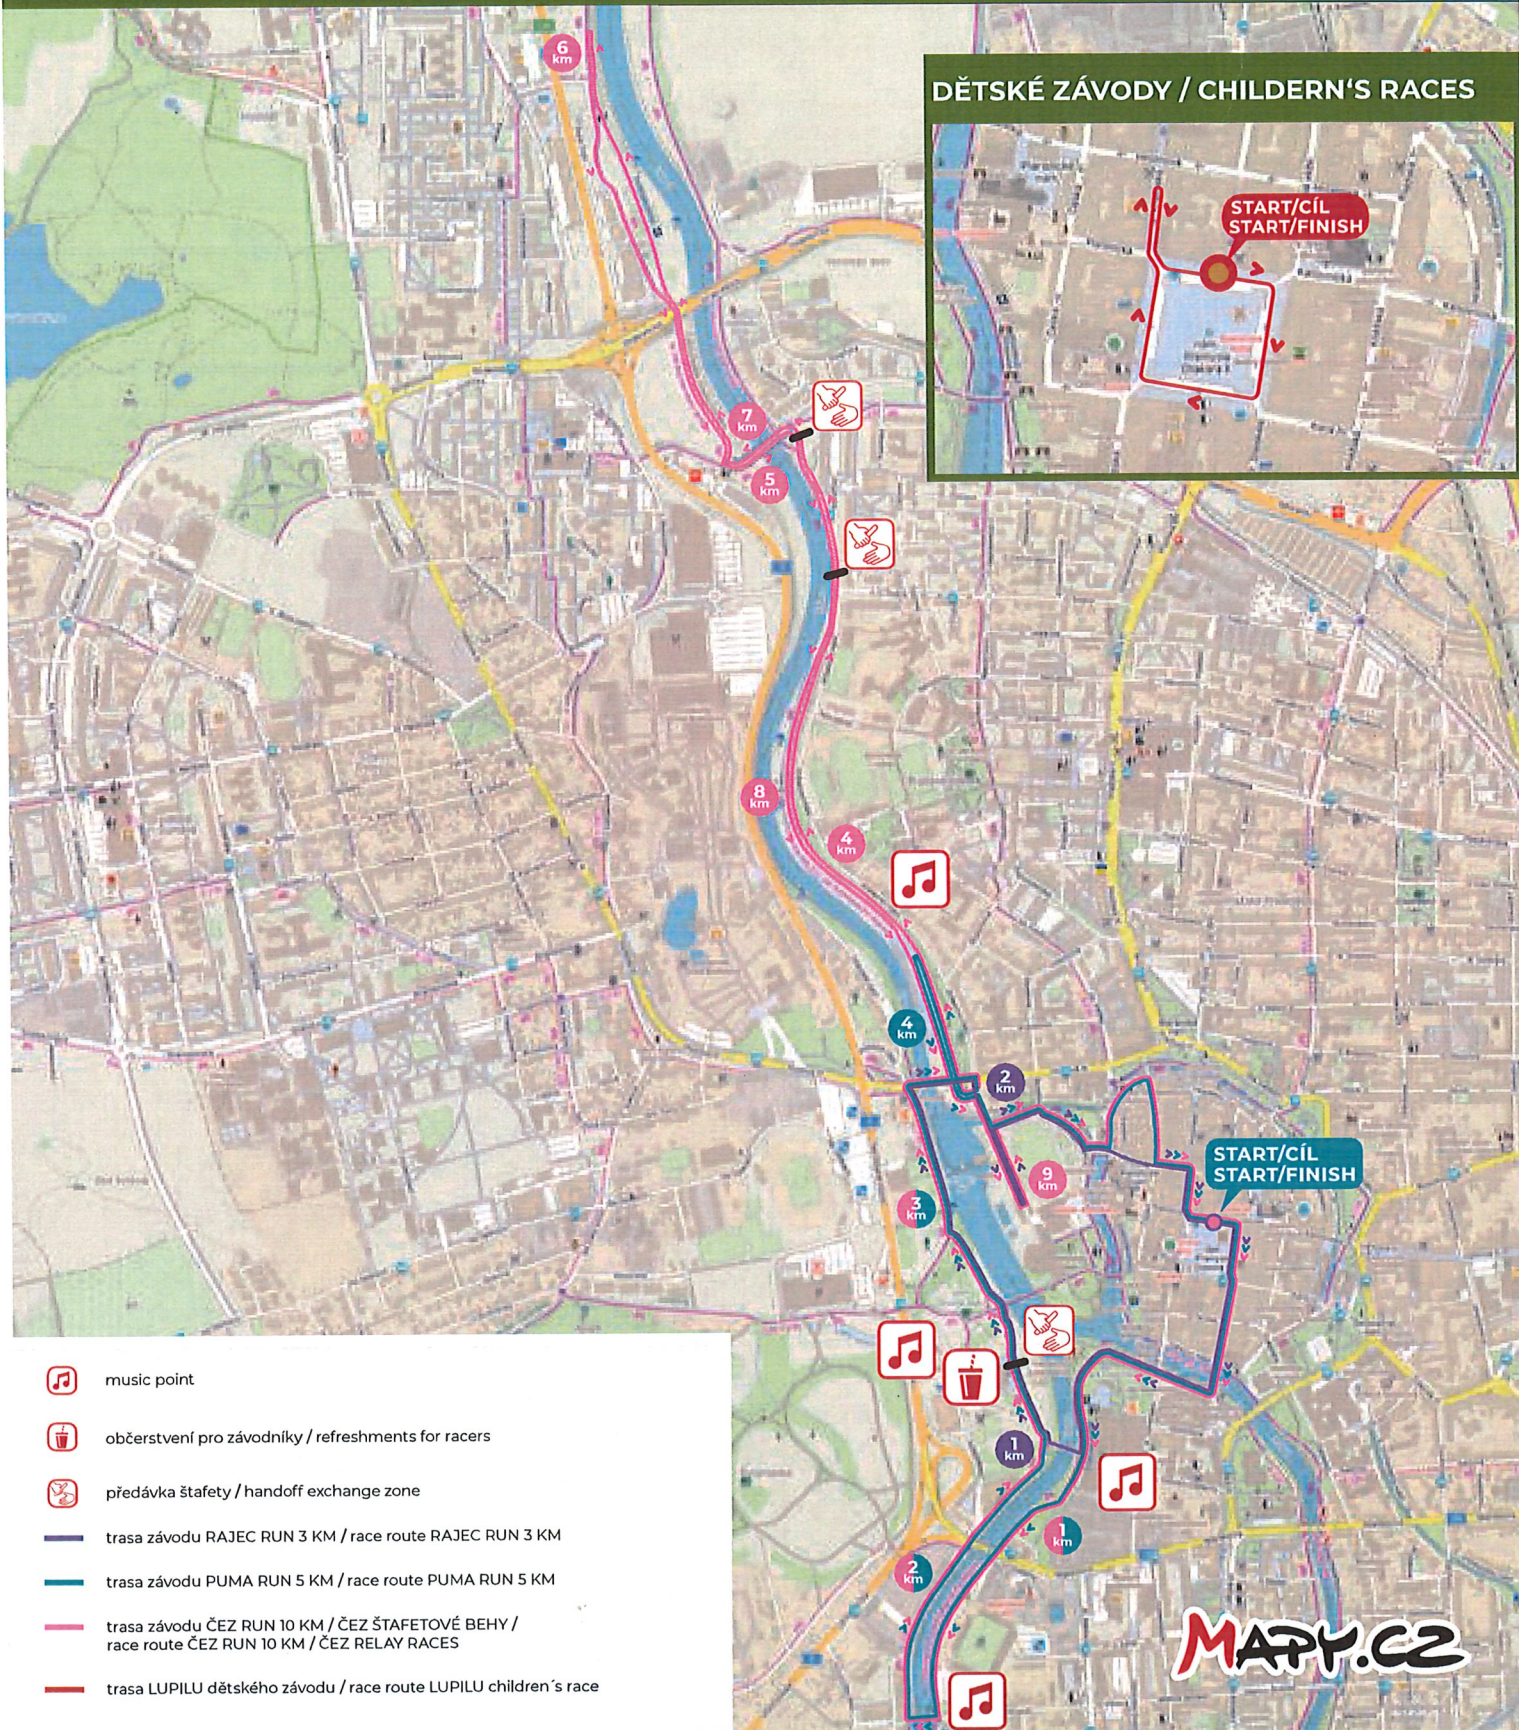

MAPA ZÁVODU

DĚTSKÉ ZÁVODY / CHILDREN'S RACES

-  music point
-  občerstvení pro závodníky / refreshments for racers
-  předávka štafety / handoff exchange zone
-  trasa závodu RAJEC RUN 3 KM / race route RAJEC RUN 3 KM
-  trasa závodu PUMA RUN 5 KM / race route PUMA RUN 5 KM
-  trasa závodu ČEZ RUN 10 KM / ČEZ ŠTAFETOVÉ BEHY / race route ČEZ RUN 10 KM / ČEZ RELAY RACES
-  trasa LUPILU dětského závodu / race route LUPILU children's race

MAPY.CZ

waze
OUTSMARTING TRAFFIC. TOGETHER

Nevíte si rady s cestou?
Waze vám najde objízdnu trasu.