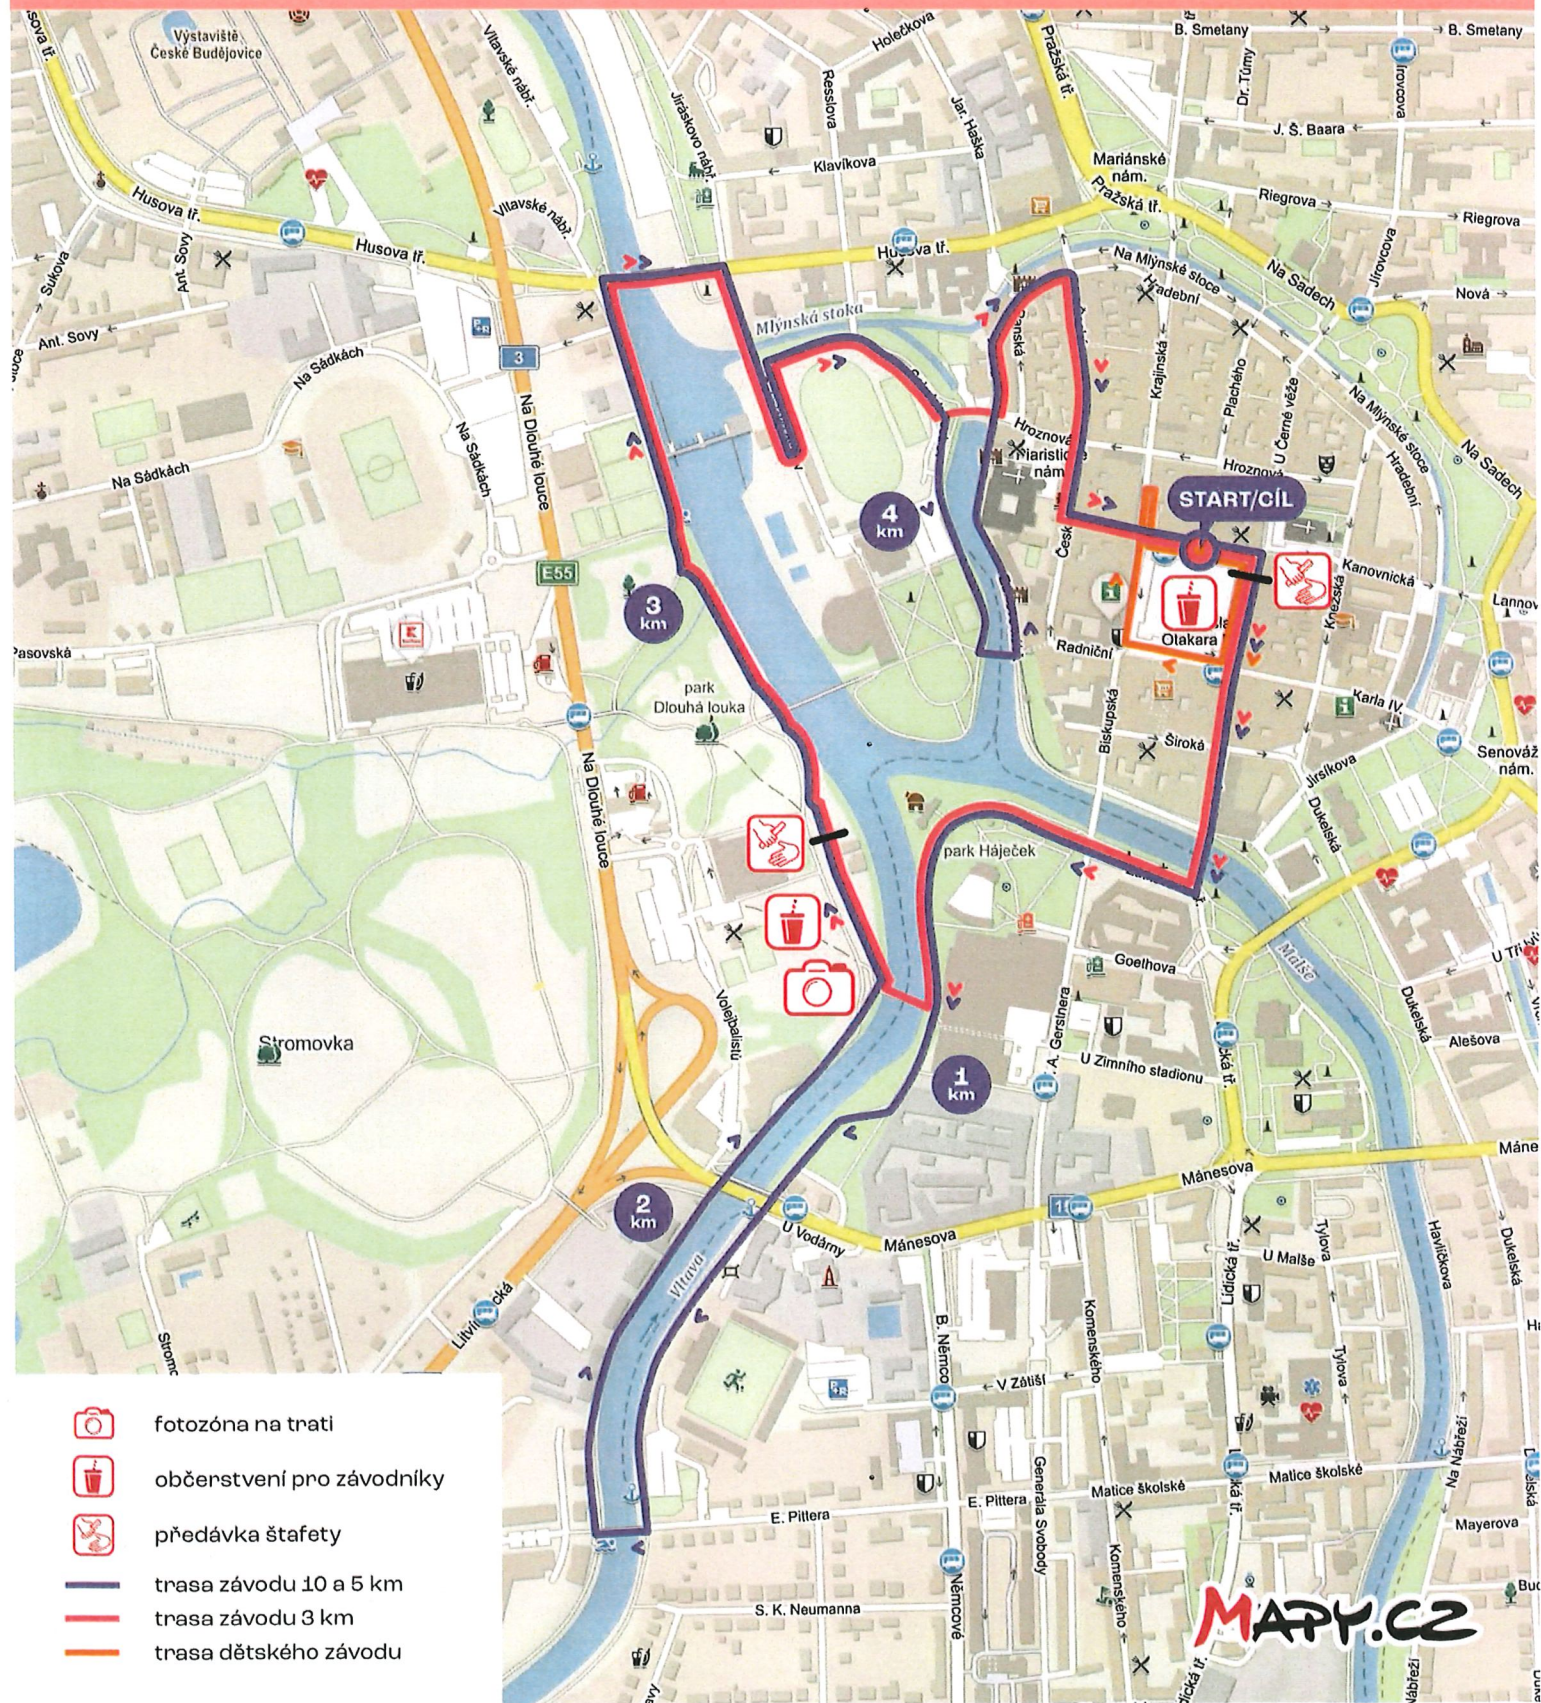

ČEZ RUNTOUR ČESKÉ BUDĚJOVICE

-  fotozóna na trati
-  občerstvení pro závodníky
-  předávka štafety
-  trasa závodu 10 a 5 km
-  trasa závodu 3 km
-  trasa dětského závodu

MAPY.CZ