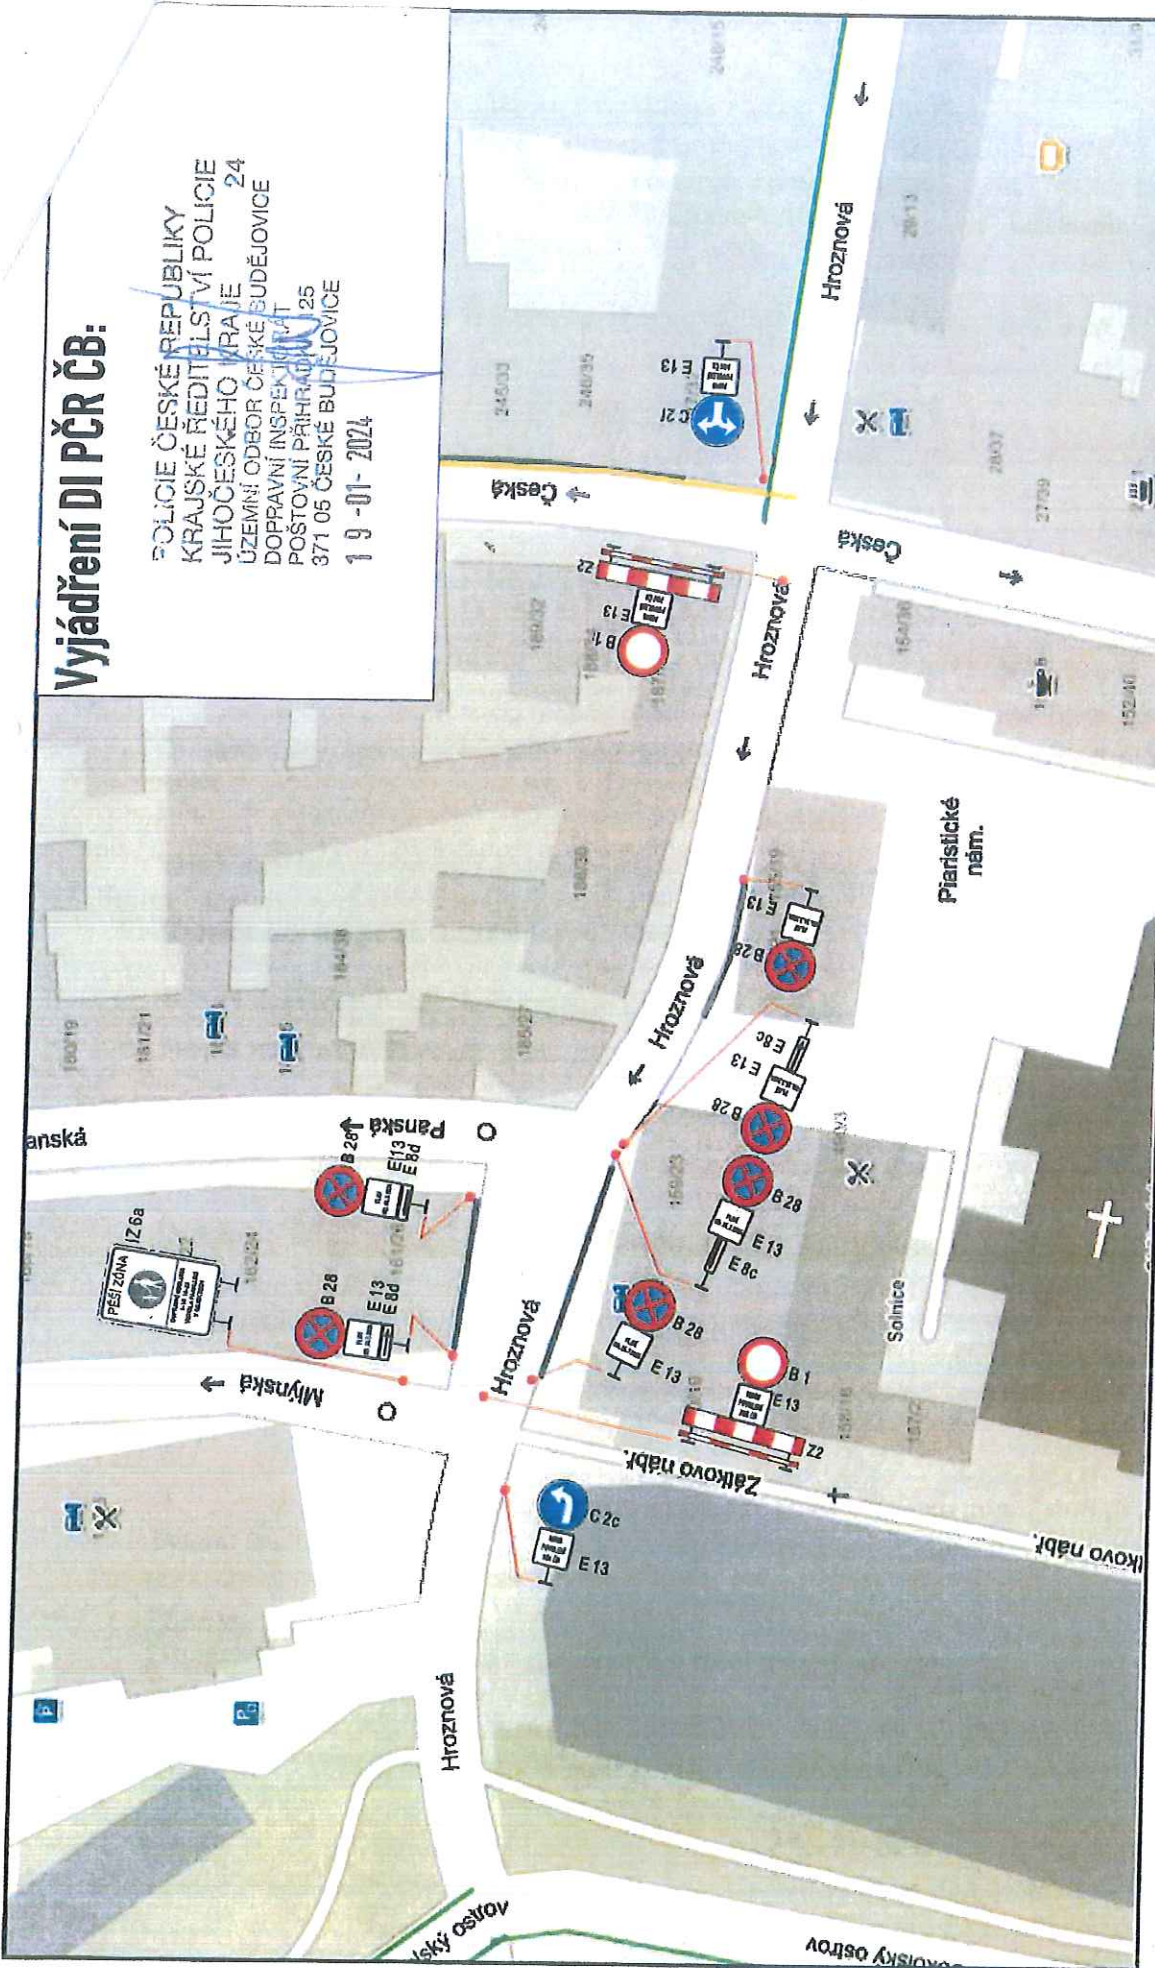

Vyjádření DI PČR ČB:

POLICIE ČESKÉ REPUBLIKY
KRAJSKÉ ŘEDITELSTVÍ POLICIE
JIHOČESKÉHO KRAJE 24
ÚZEMNÍ ODBOR ČESKÉ SUDĚJOVICE
DOPRAVNÍ INSPEKCIČNÍ STANICE
POSTOVNÍ PŘÍHRADNÍ 25
371 05 ČESKÉ BUDĚJOVICE
19-01-2024

DZ B28 bude umístěno min. 7 dní předem s datem platnosti dle TP

MIMO POVOLENÍ MM ČB
PLATÍ OD: 24.3.2024

Dopravně inženýrské opatření
Staročeské velikonocce 2024

Zadavatel: MMCB Zuzana Nevařilová tel: 725 941 965
Zpracoval: Jiří Kubelík ml. Dne: 18.01.2024
Email: technik@signistav.cz Poznámka:
Telefon: 702 100 810