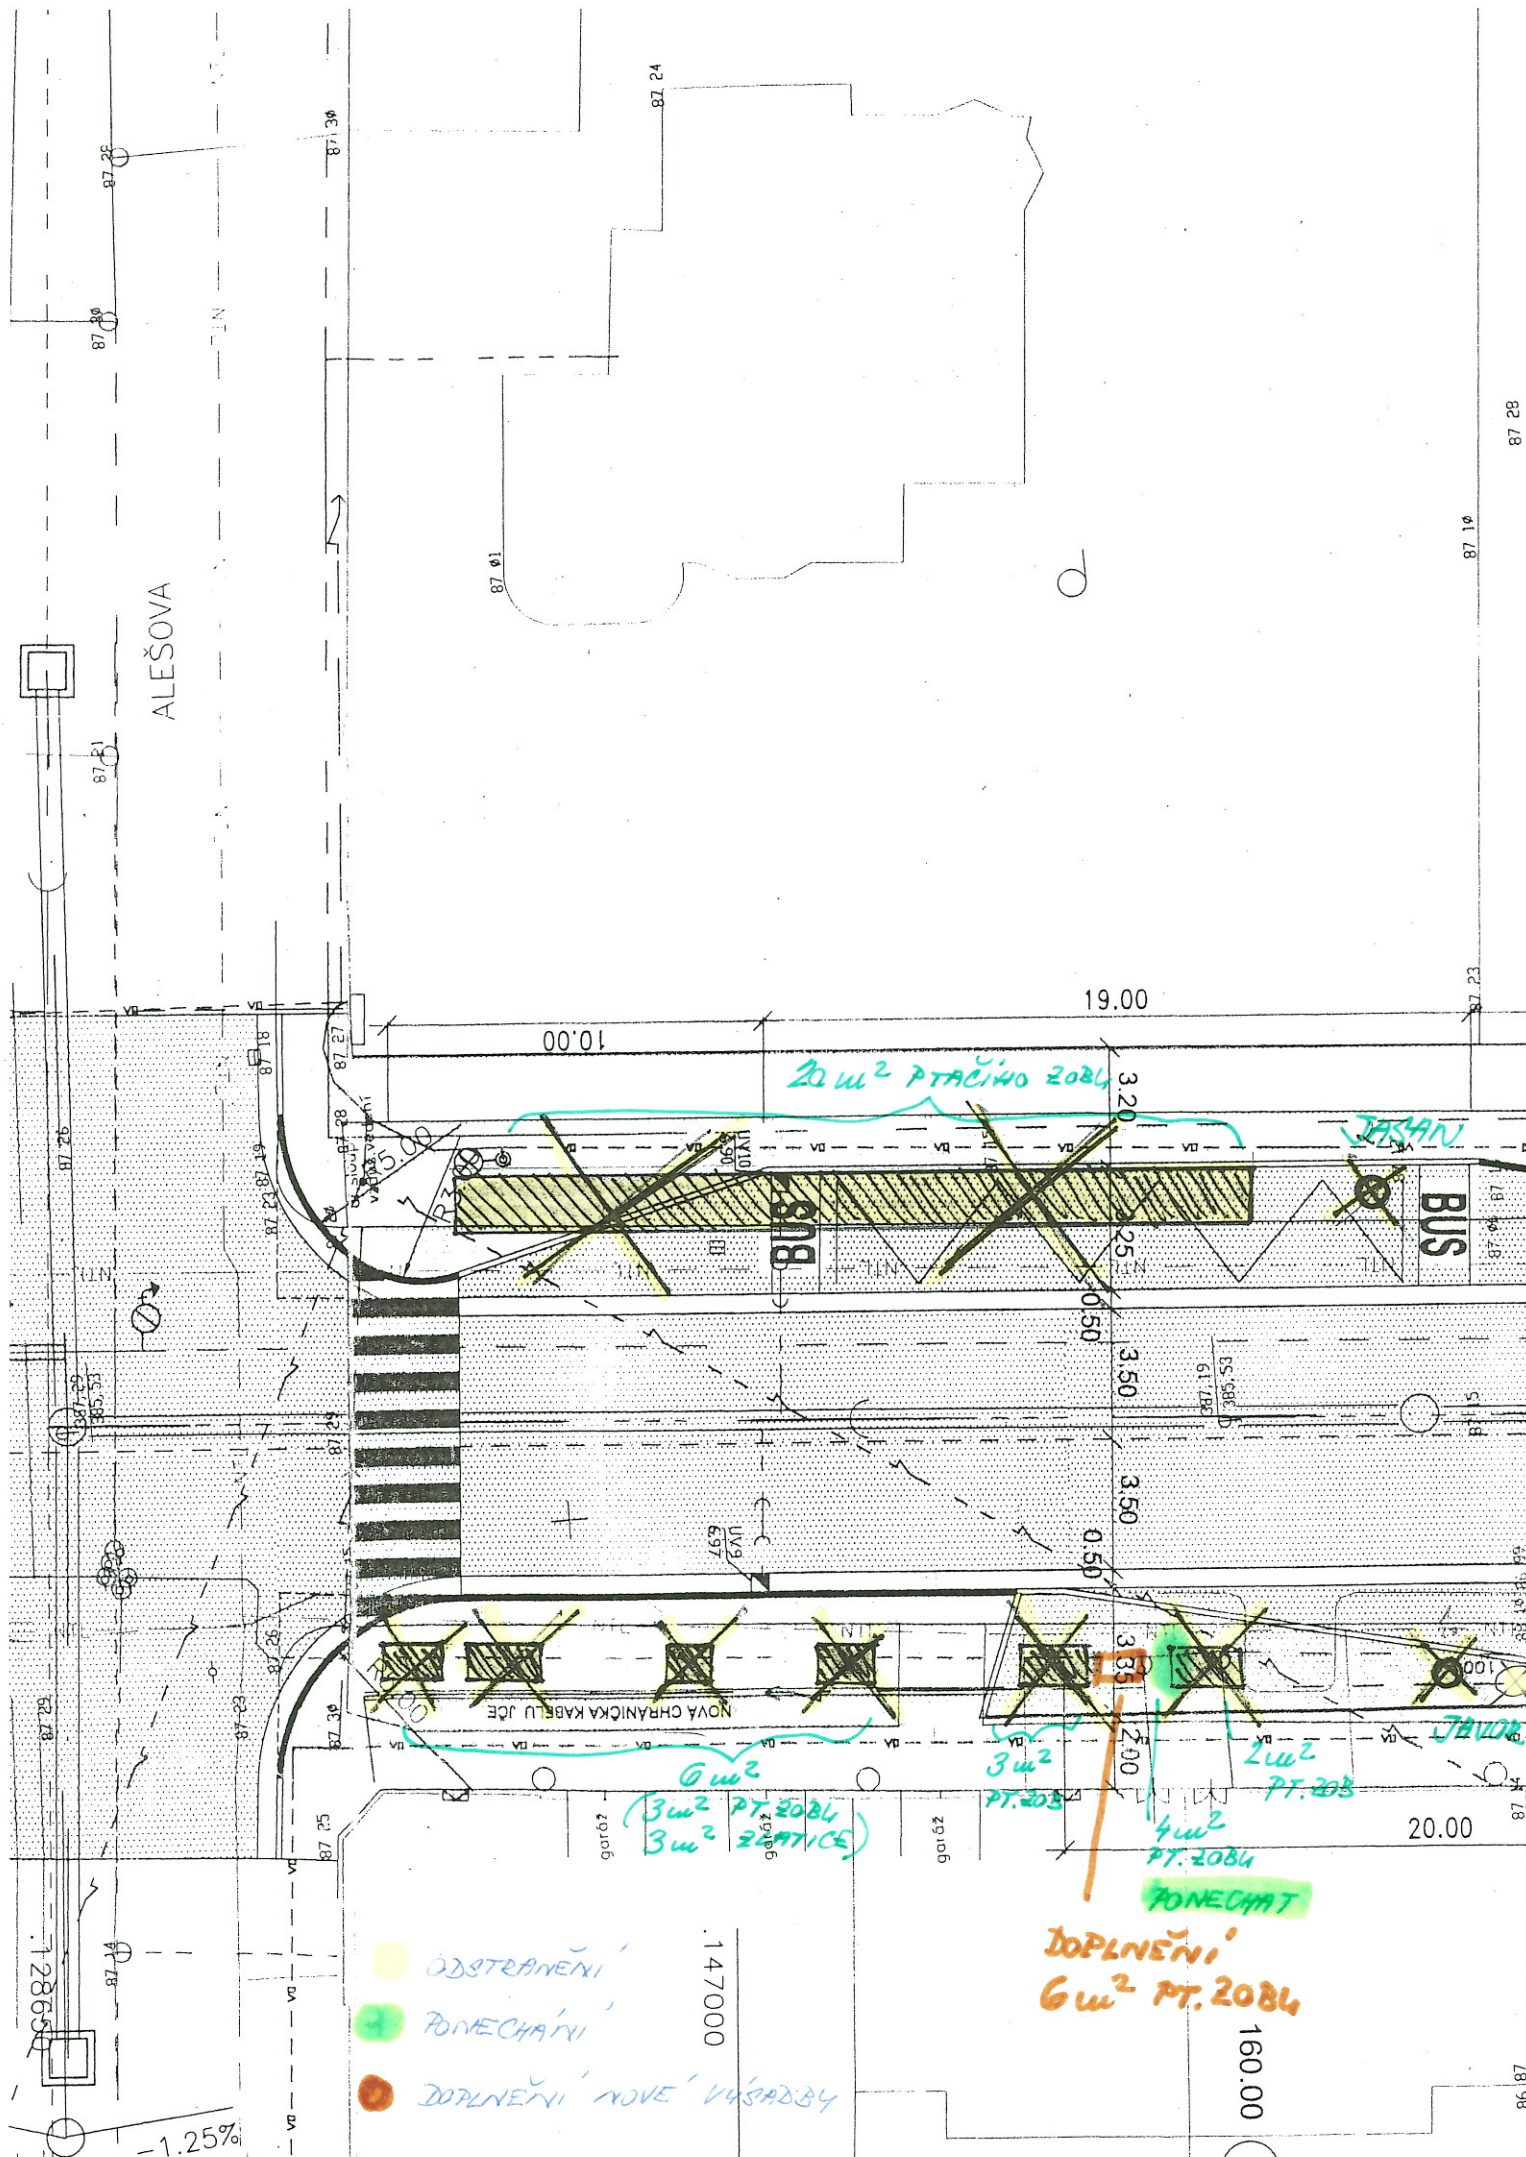

ALEŠOVA

- ODSTRANENI
- PONECHANI
- DOPLENENI NOVE VUSADBY

DOPLENENI
6 m² PT. ZOBU

160.00

(C)

-1.25%

87 28

87 19

87 23

87 15

87 08

87 01

87 04

87 07

87 10

87 13

jezd

1017