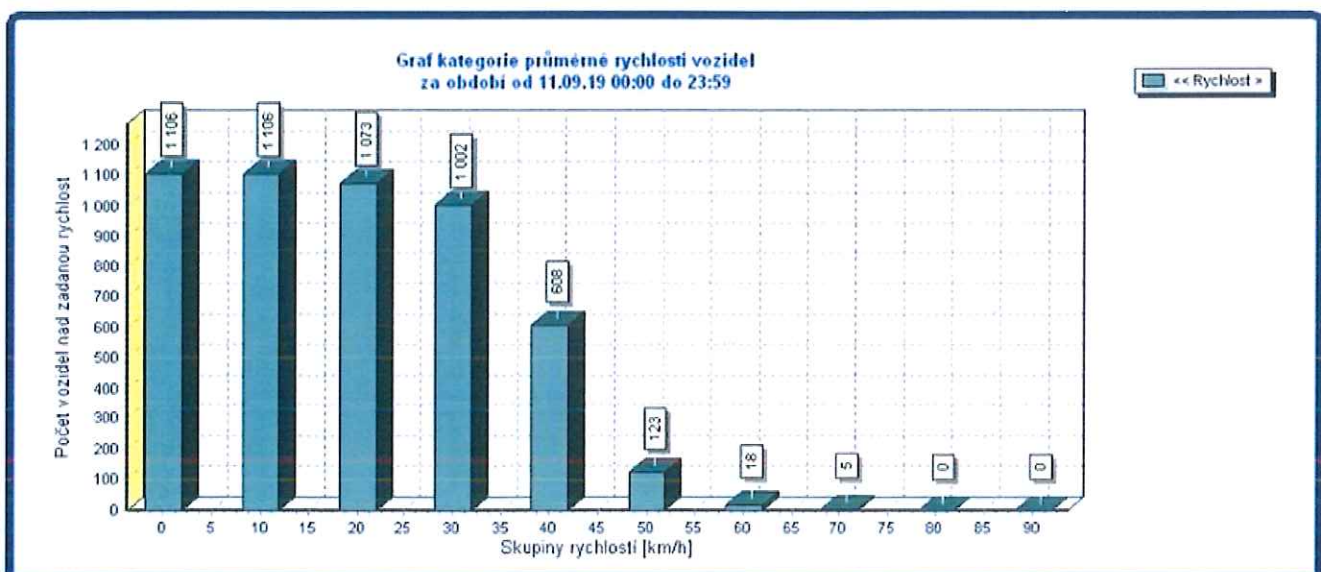

$\Sigma 1106$ voz/24 hod.

Mladé J. Dietricha - počet vozidel nad danou rychlost směr 1

4,4% > 50 km/h

Mladé J. Dietricha - průměrná rychlost směr 1

ϕ 38 km/h.

Mladé J. Dietricha - průměrná rychlost směr 2

ϕ 40 km/h

Mladé J. Dietricha - počet vozidel nad danou rychlost směr 2

11,1% > 50 km/h