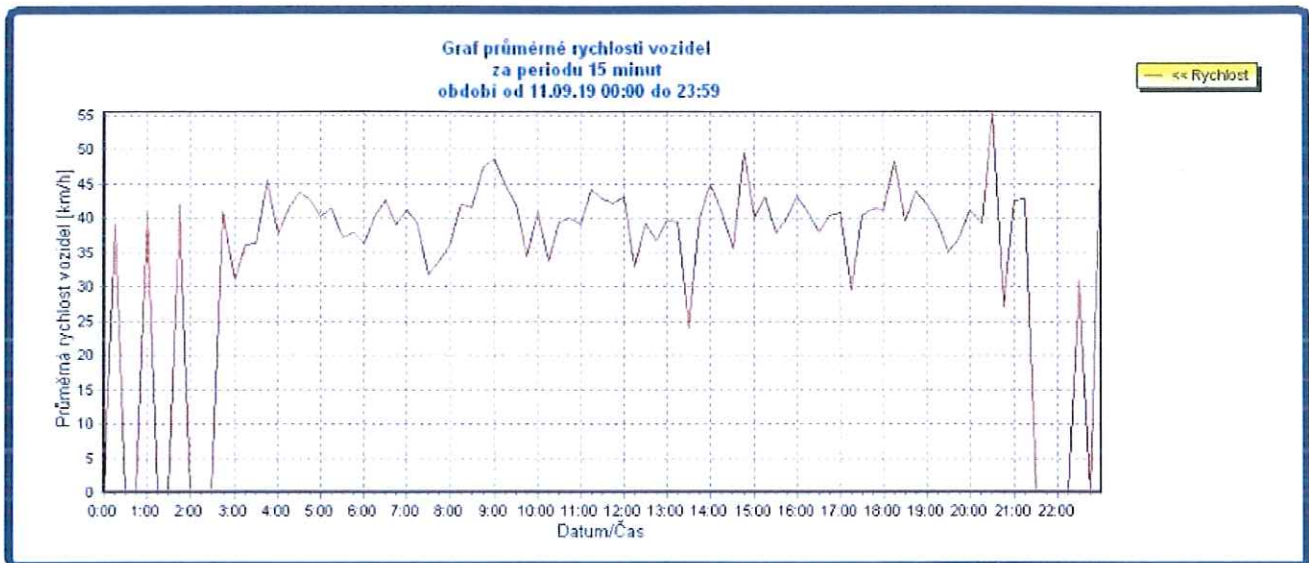

$\Sigma 1106$ voz/24 hod.

Mladé J. Dietricha - počet vozidel nad danou rychlost směr 1

4,4% > 50 km/h

Mladé J. Dietricha - průměrná rychlost směr 1

ϕ 38 km/h.

Mladé J. Dietricha - průměrná rychlost směr 2

ϕ 40 km/h