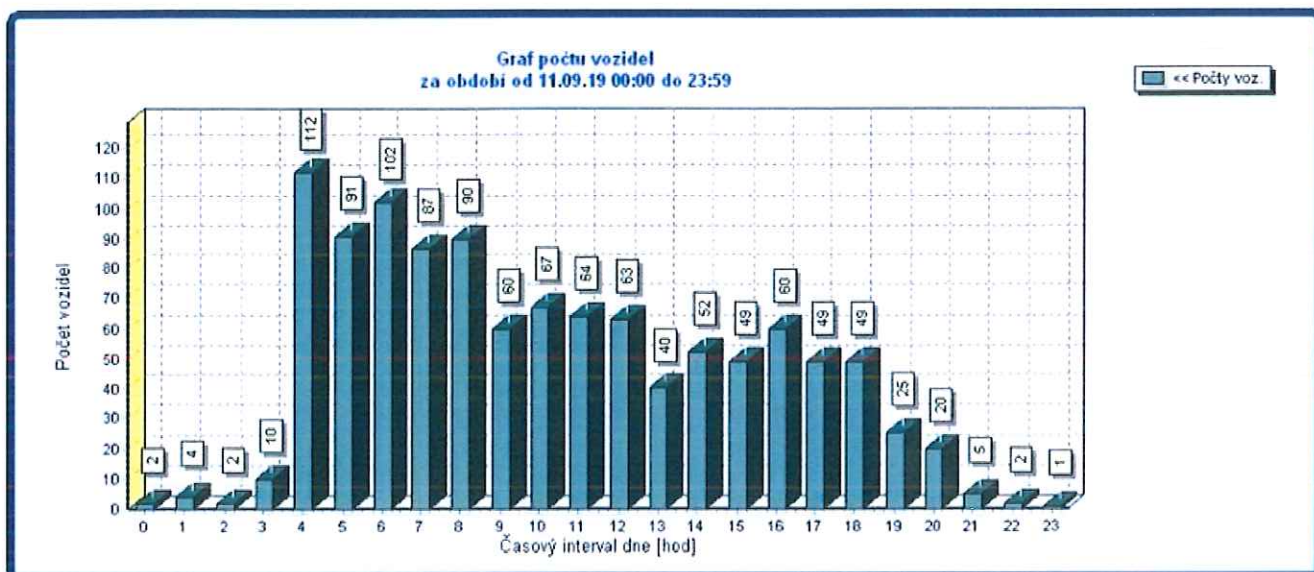

2019

Měsíc

09

Den

11

Protisměr

Mladé - J. Dietricha - Intenzita

směr 2