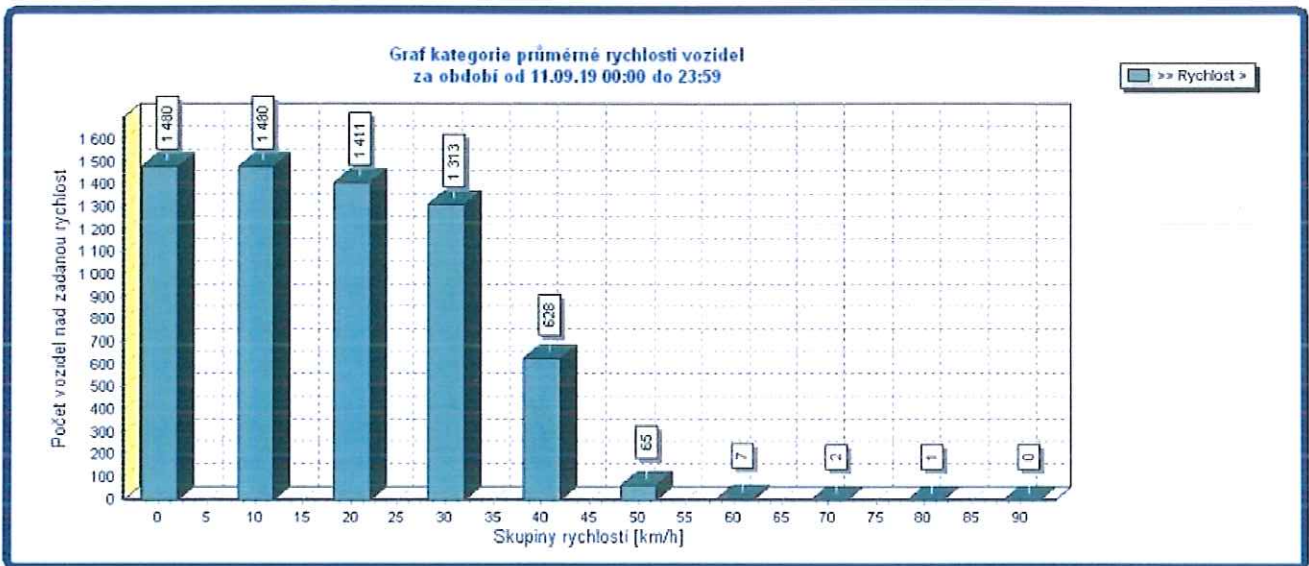

Mladé J. Dietricha - počet vozidel nad danou rychlost směr 1