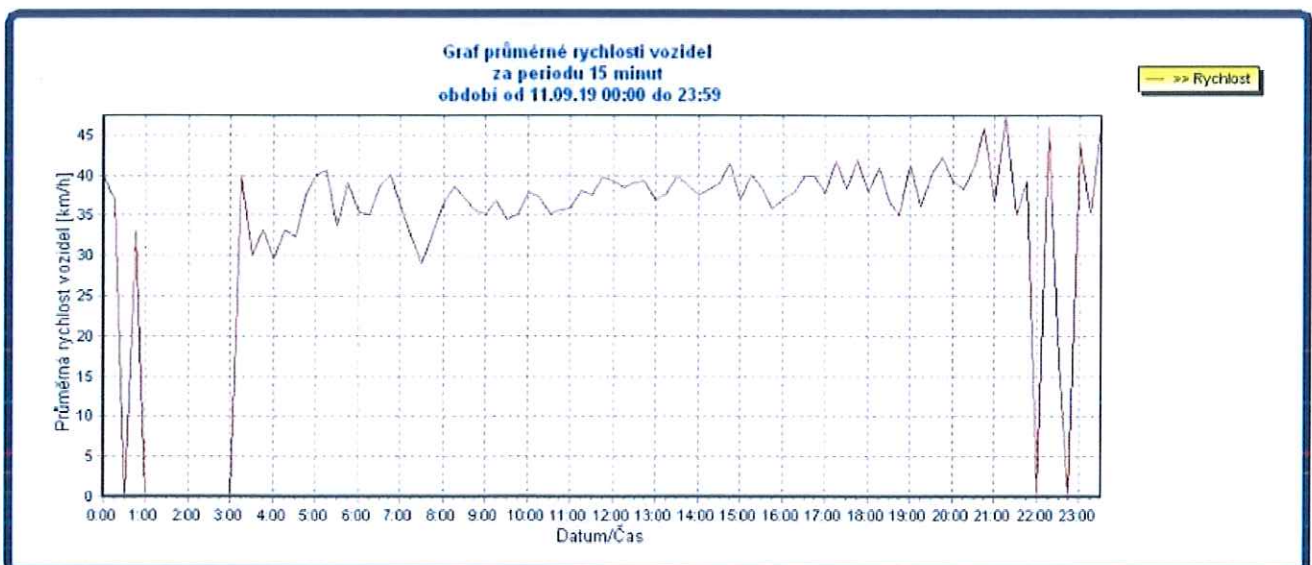

$\Sigma 1106$ voz/24 hod.

Mladé J. Dietricha - počet vozidel nad danou rychlost směr 1

4,4% > 50 km/h

Mladé J. Dietricha - průměrná rychlost směr 1

ϕ 38 km/h.

Mladé J. Dietricha - průměrná rychlost směr 2

ϕ 40 km/h