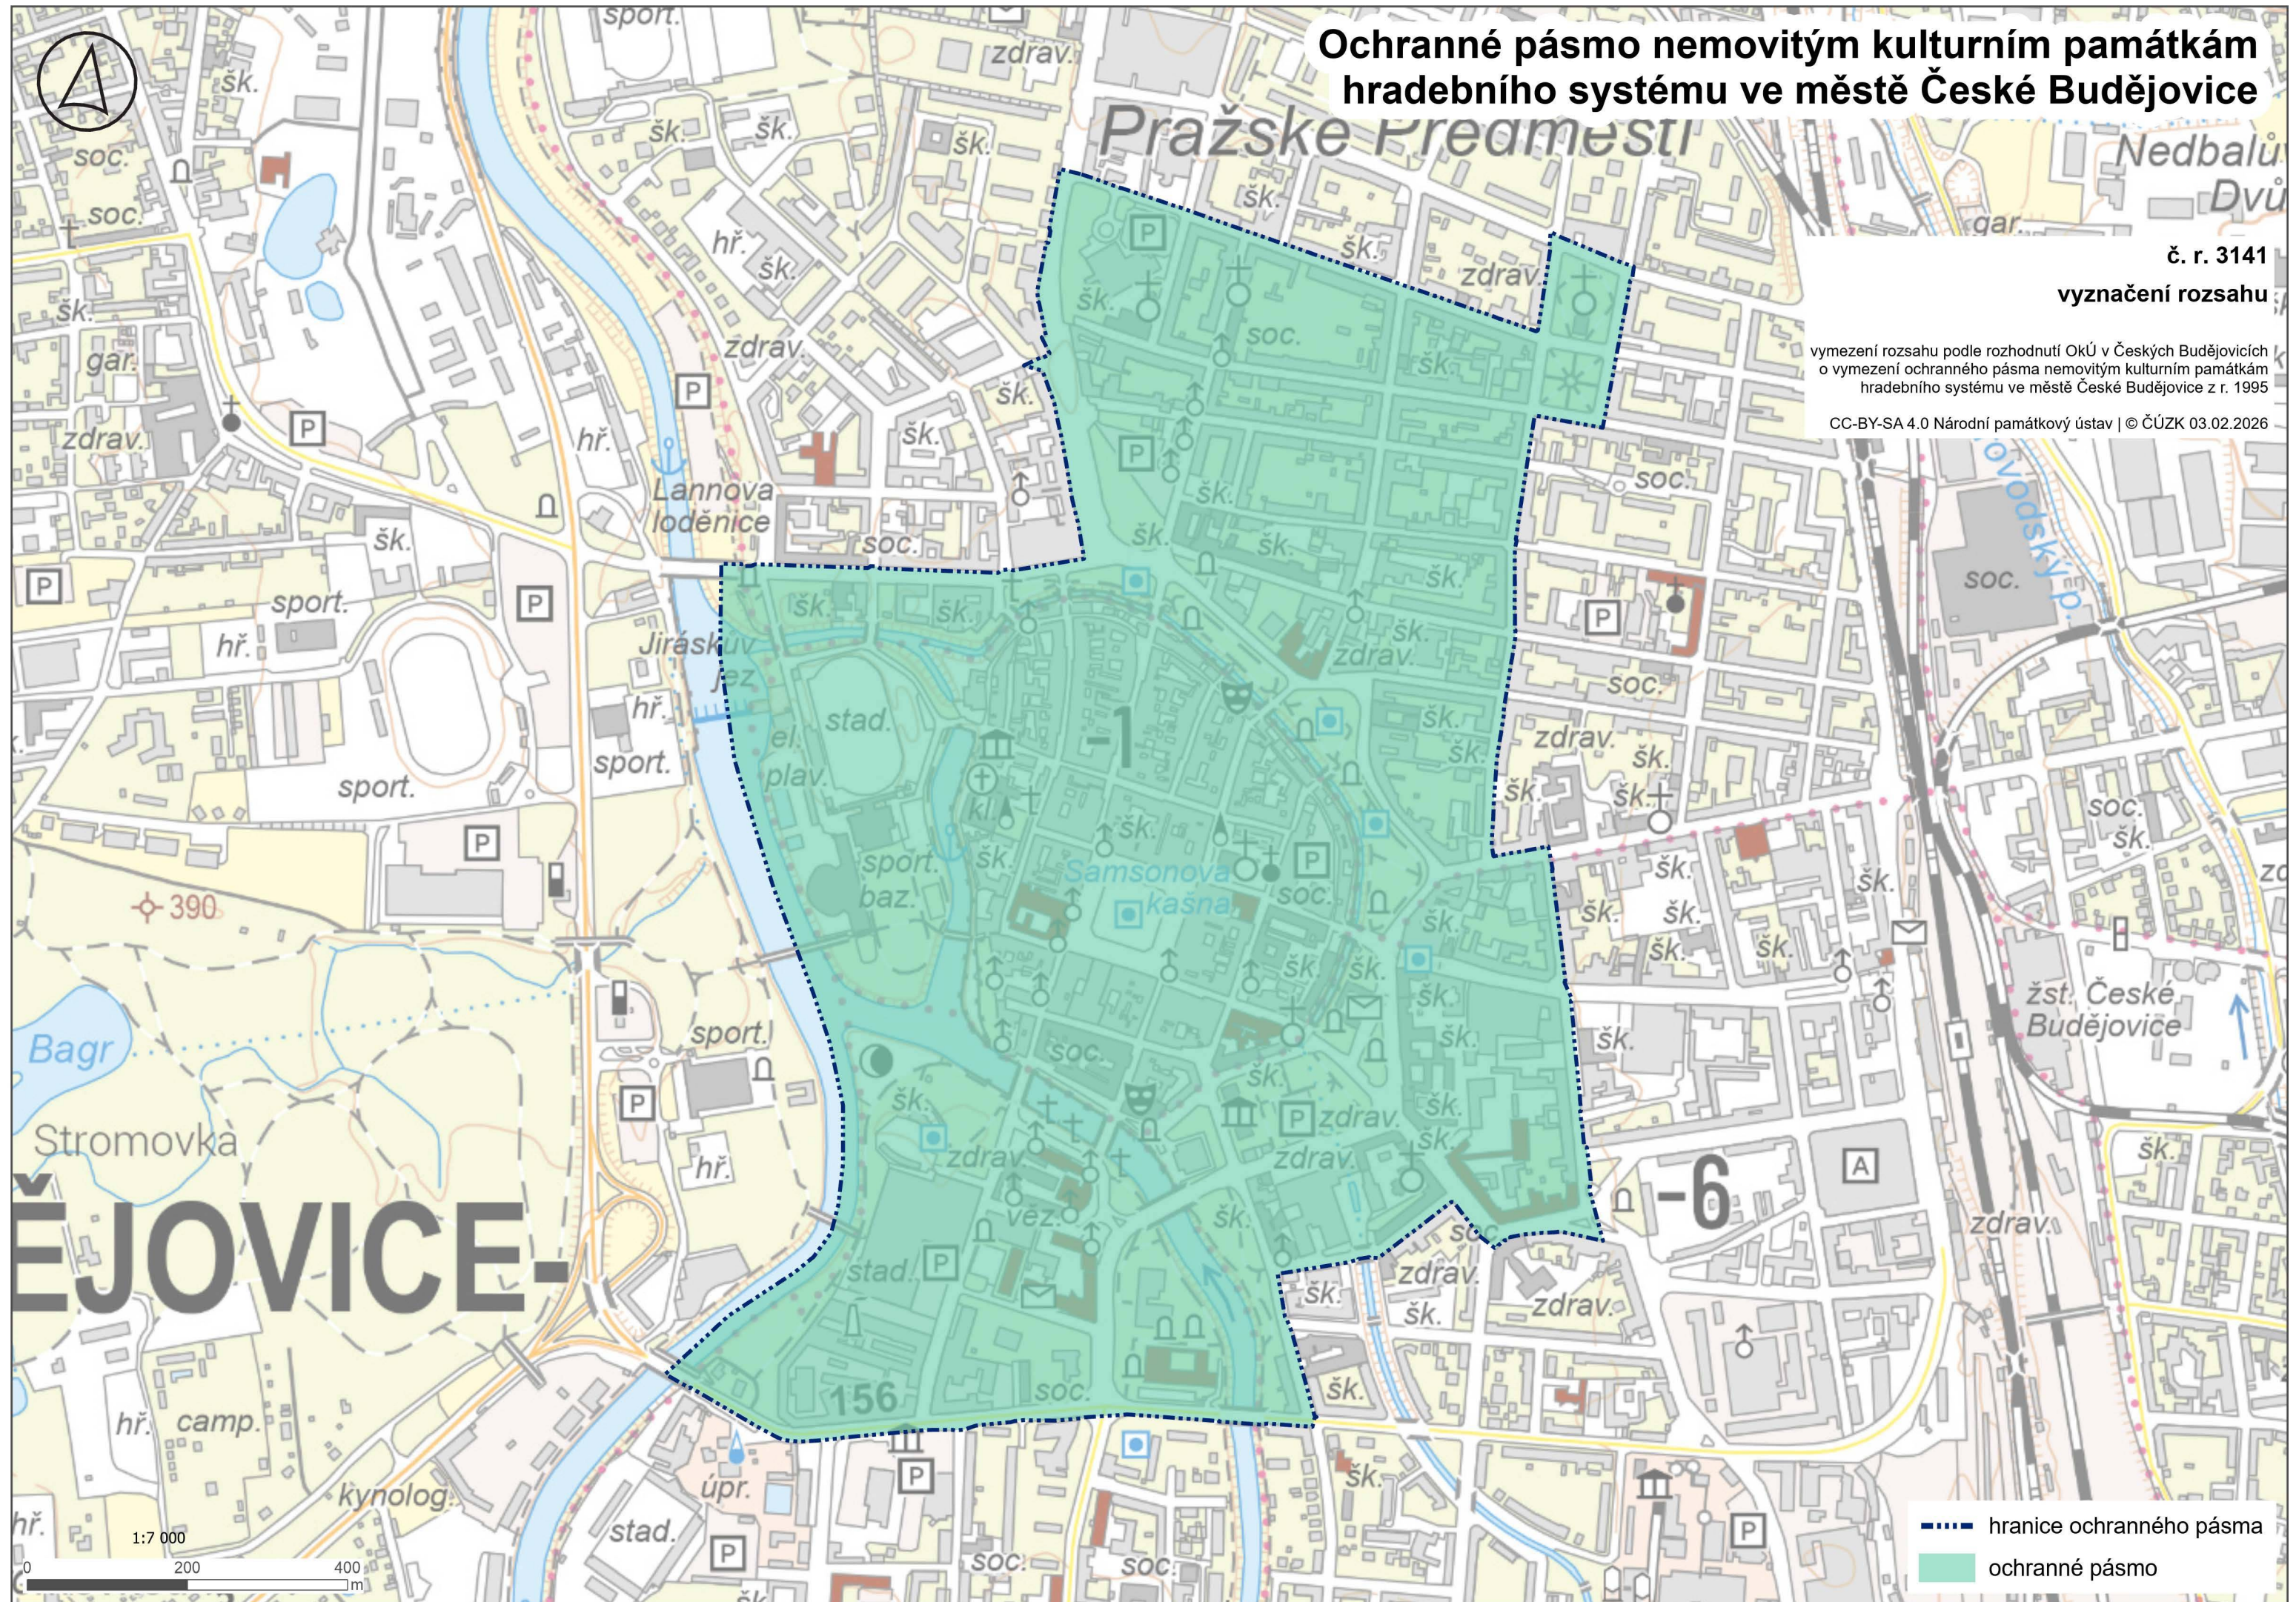

Ochranné pásmo nemovitým kulturním památkám hradebního systému ve městě České Budějovice

Pražské Předměstí

č. r. 3141

vyznačení rozsahu

vymezení rozsahu podle rozhodnutí OkÚ v Českých Budějovicích o vymezení ochranného pásma nemovitým kulturním památkám hradebního systému ve městě České Budějovice z r. 1995

CC-BY-SA 4.0 Národní památkový ústav | © ČÚZK 03.02.2026

- hranice ochranného pásma
- ochranné pásmo

1:7 000
0 200 400 m

ČESKÉ BUDĚJOVICE