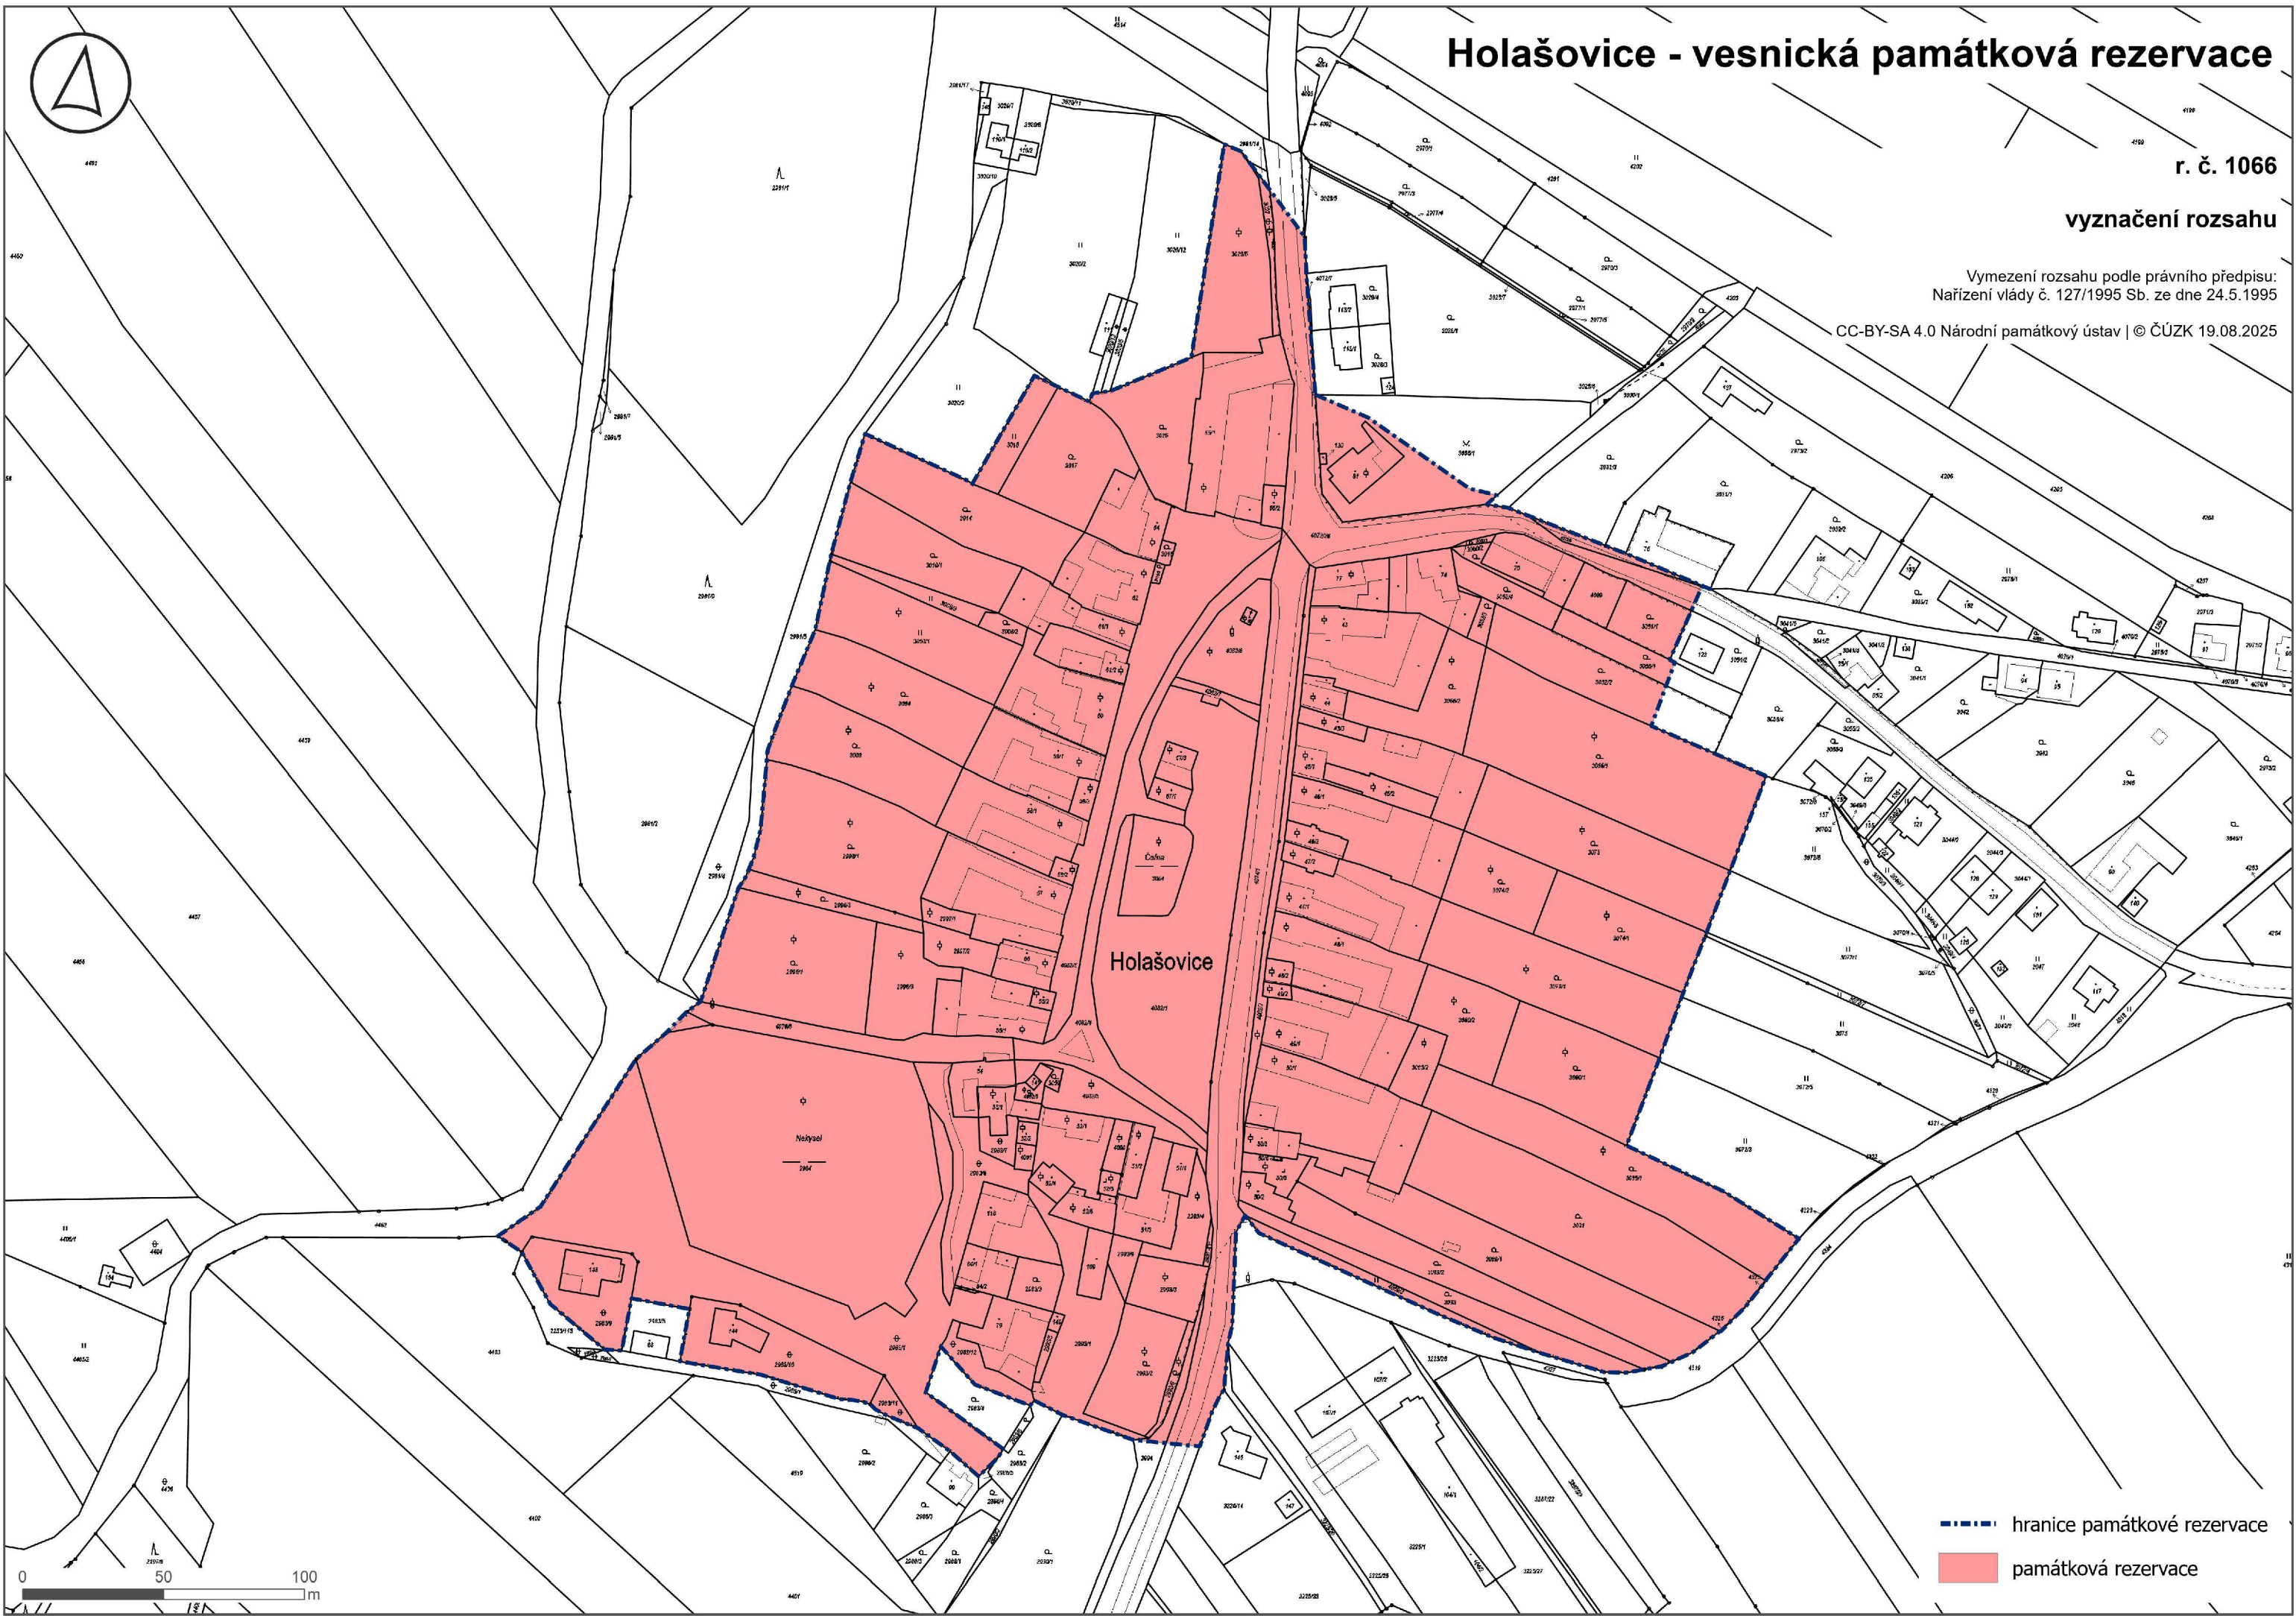

Holašovice - vesnická památková rezervace

r. č. 1066

vyznačení rozsahu

Vymezení rozsahu podle právního předpisu:
Nařízení vlády č. 127/1995 Sb. ze dne 24.5.1995

CC-BY-SA 4.0 Národní památkový ústav | © ČÚZK 19.08.2025

- hranice památkové rezervace
- památková rezervace