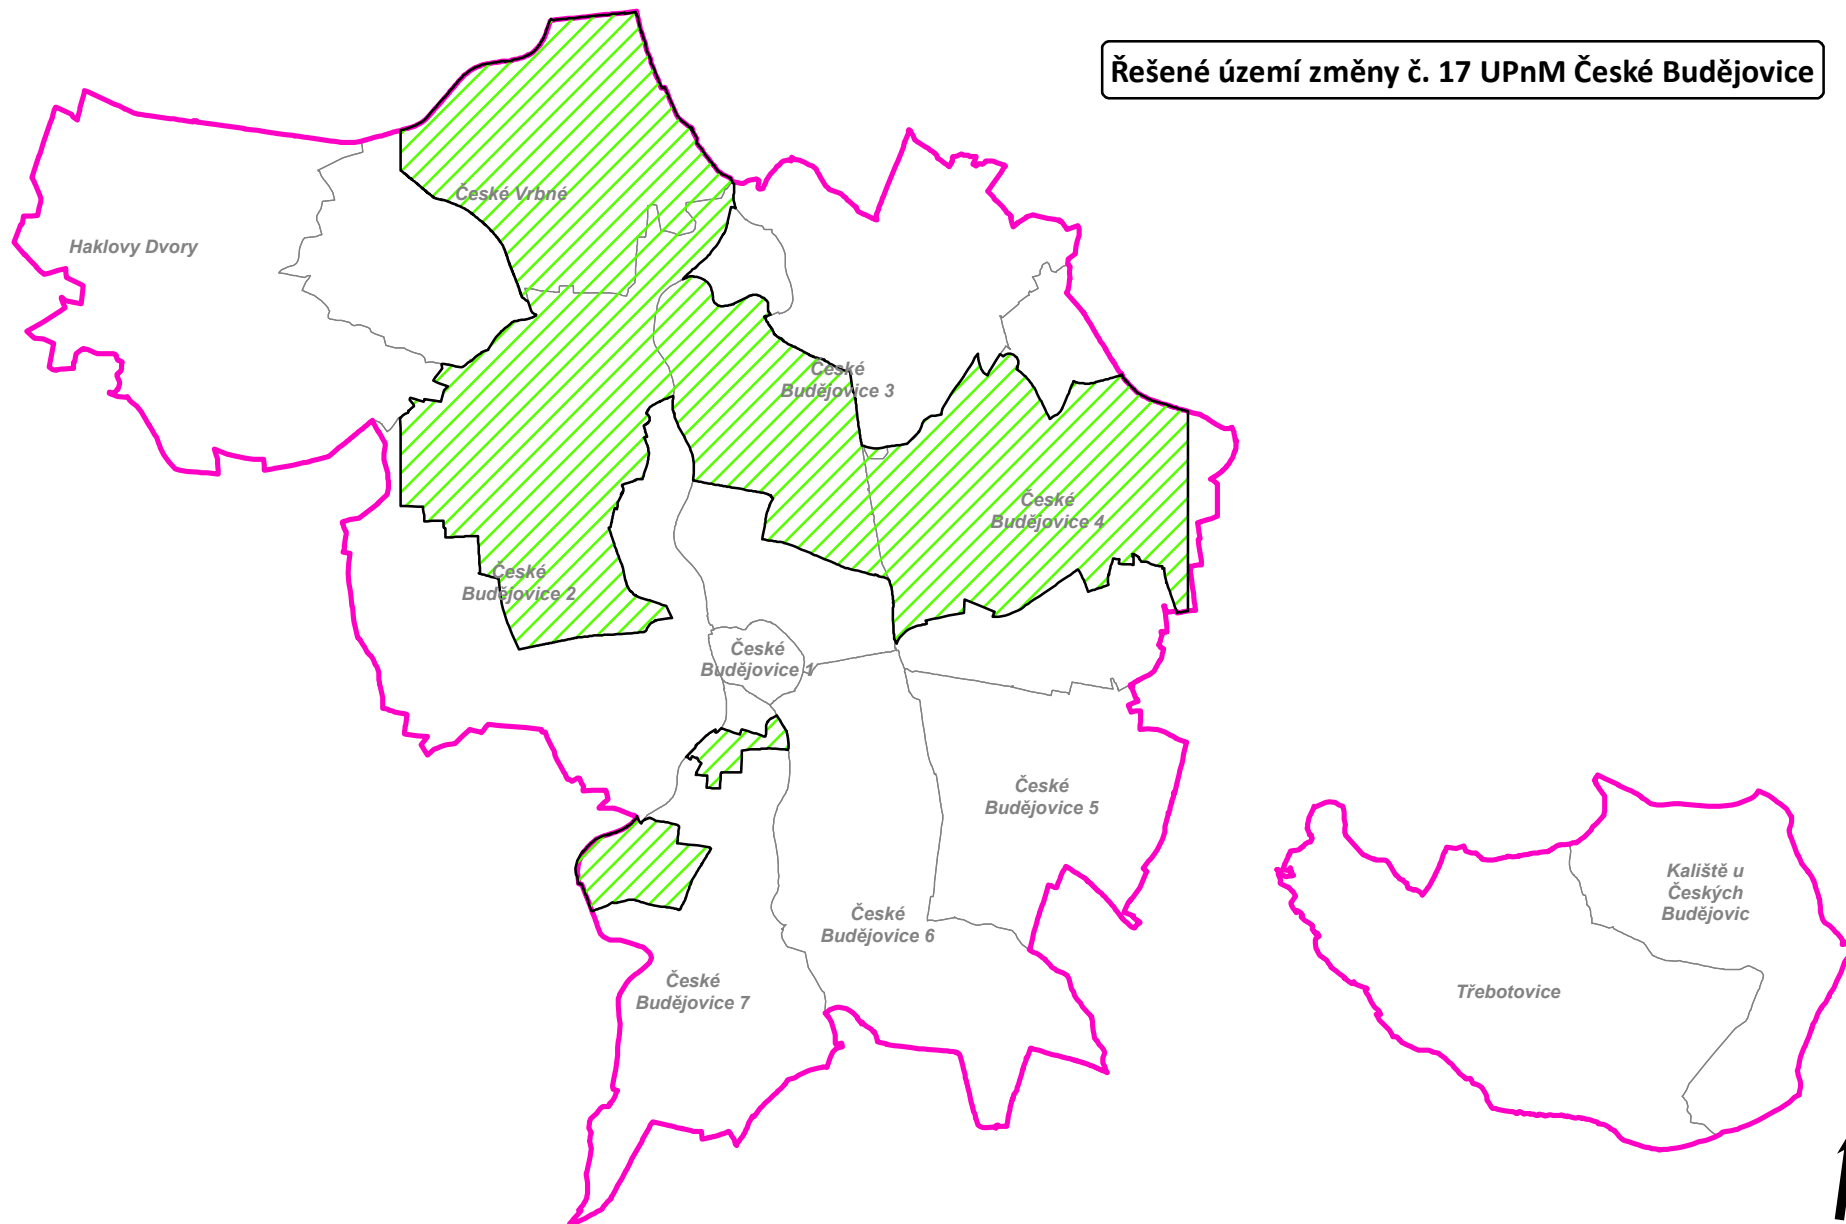

Řešené území změny č. 17 UPnM České Budějovice

LEGENDA

-  změna č. 17 UPnM České Budějovice
-  hranice města České Budějovice
-  katastrální území