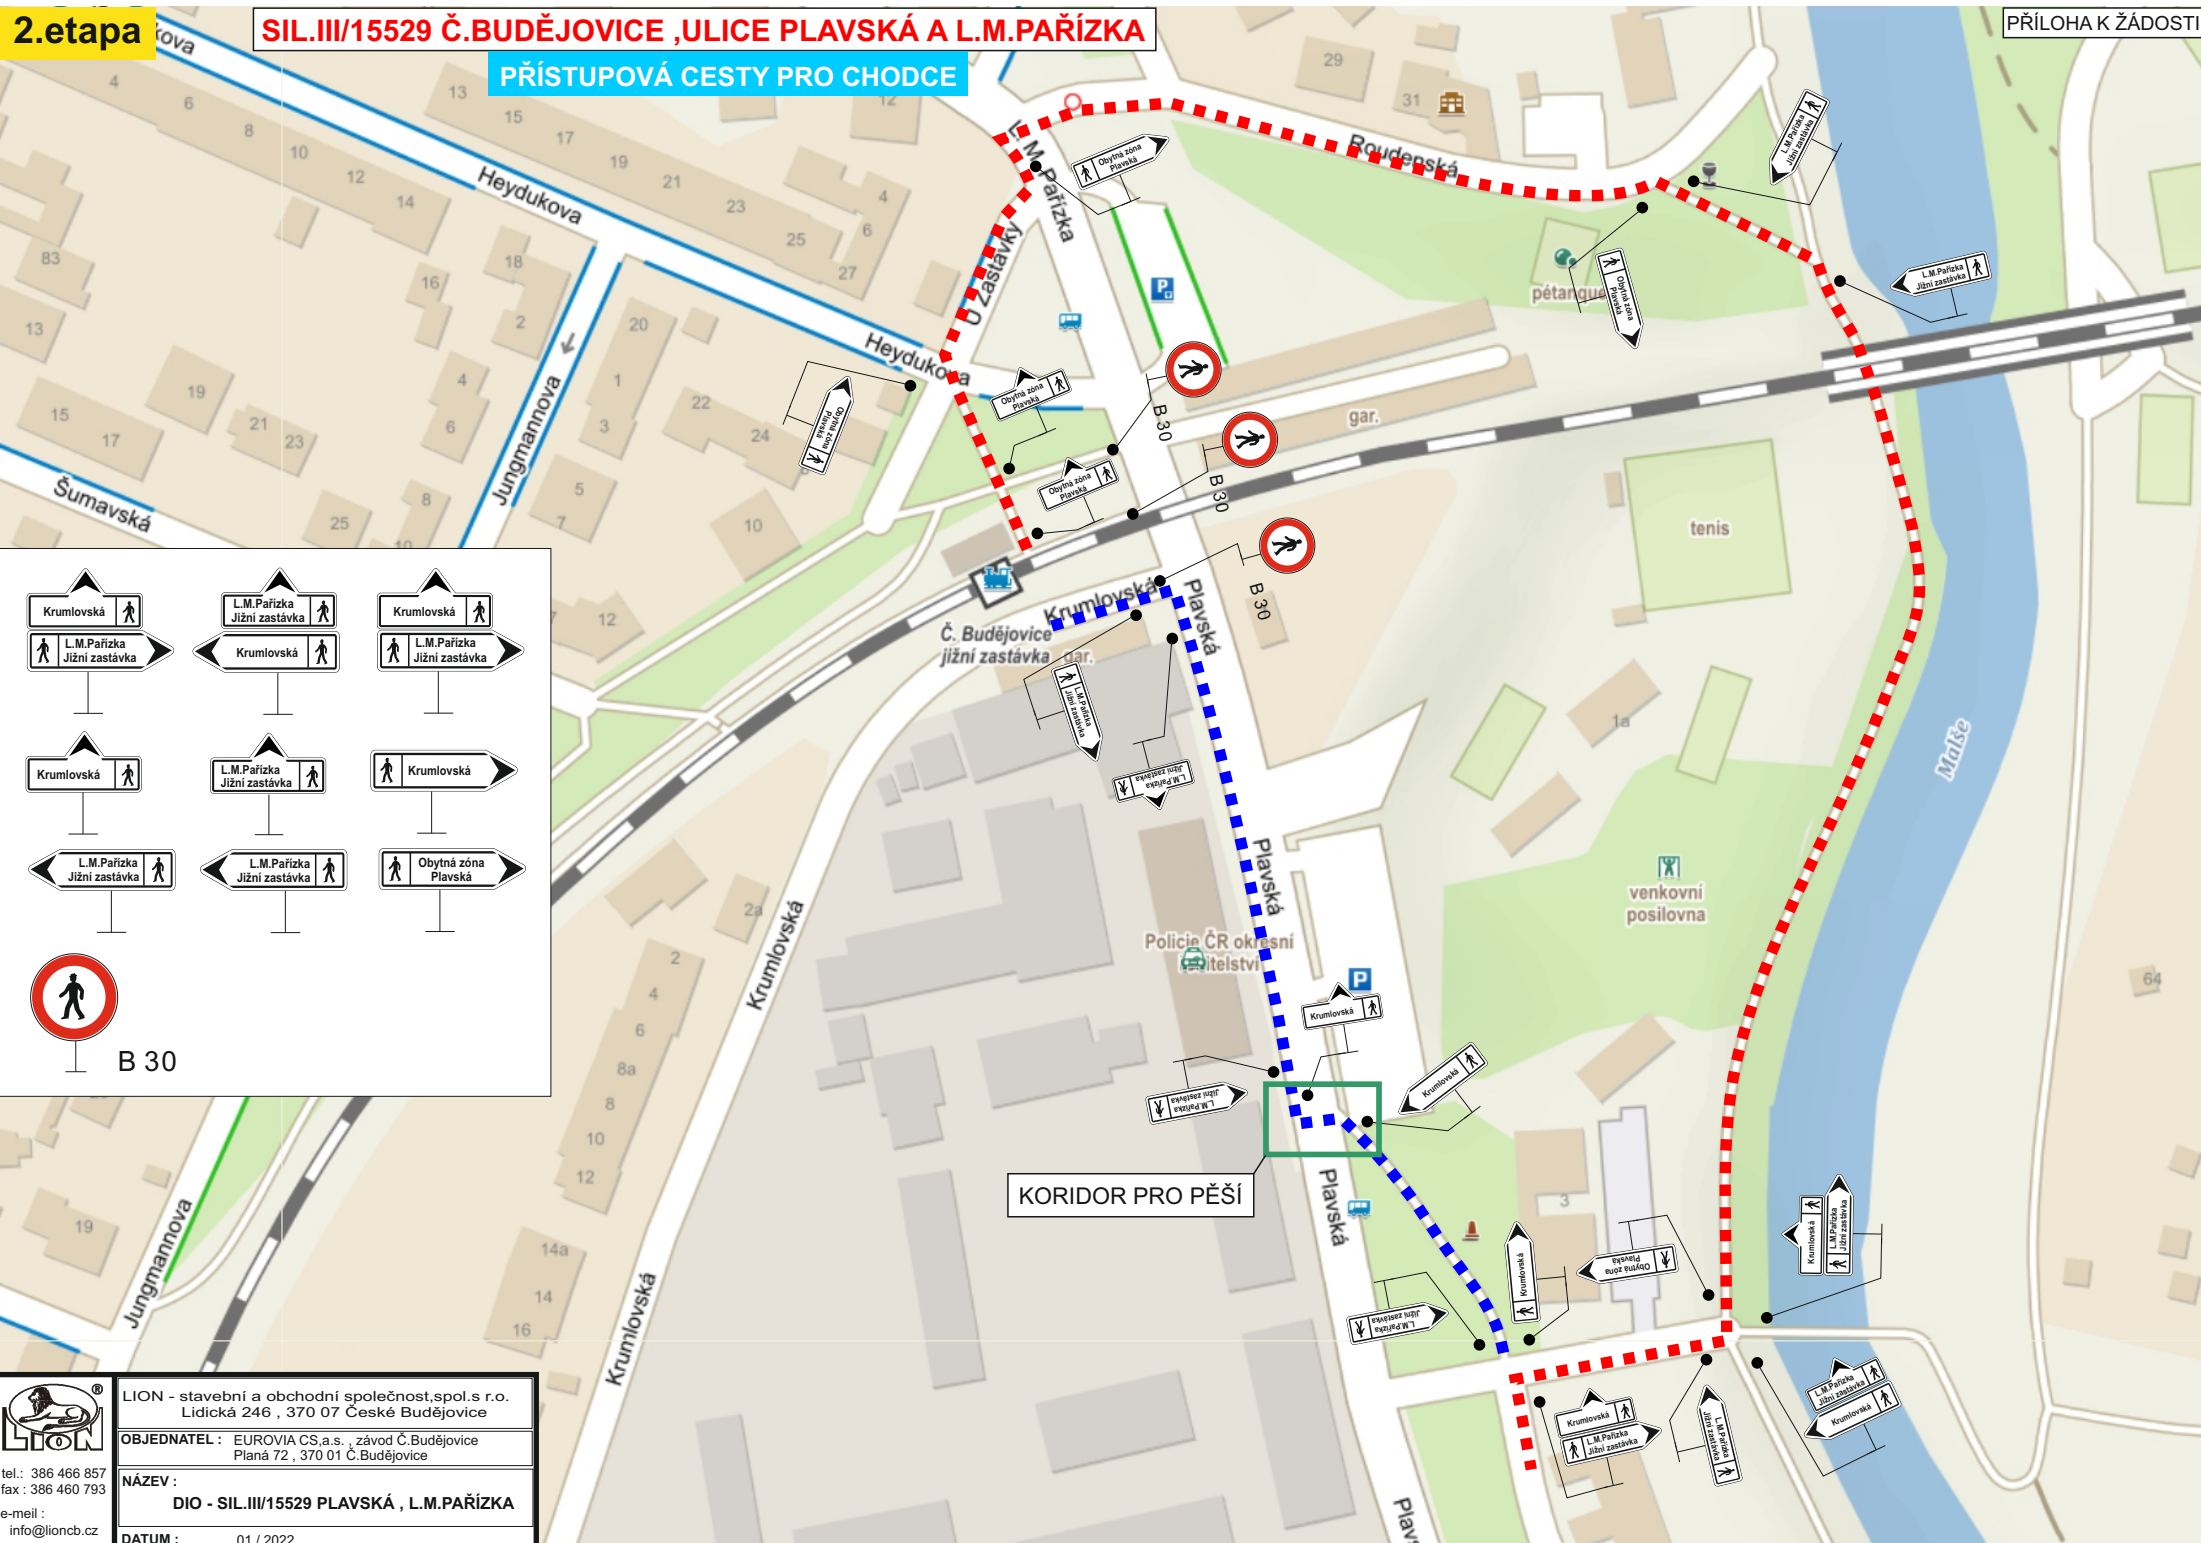

PŘÍSTUPOVÁ CESTY PRO CHODCE

B 30

KORIDOR PRO PĚŠÍ

	LION - stavební a obchodní společnost, spol. s r.o. Lidická 246, 370 07 České Budějovice
	OBJEDNATEL : EUROVIA CS, a.s., závod Č. Budějovice Planá 72, 370 01 Č. Budějovice
	NÁZEV : DIO - SIL.III/15529 PLAVSKÁ , L.M.PAŘÍZKA
	DATUM : 01 / 2022