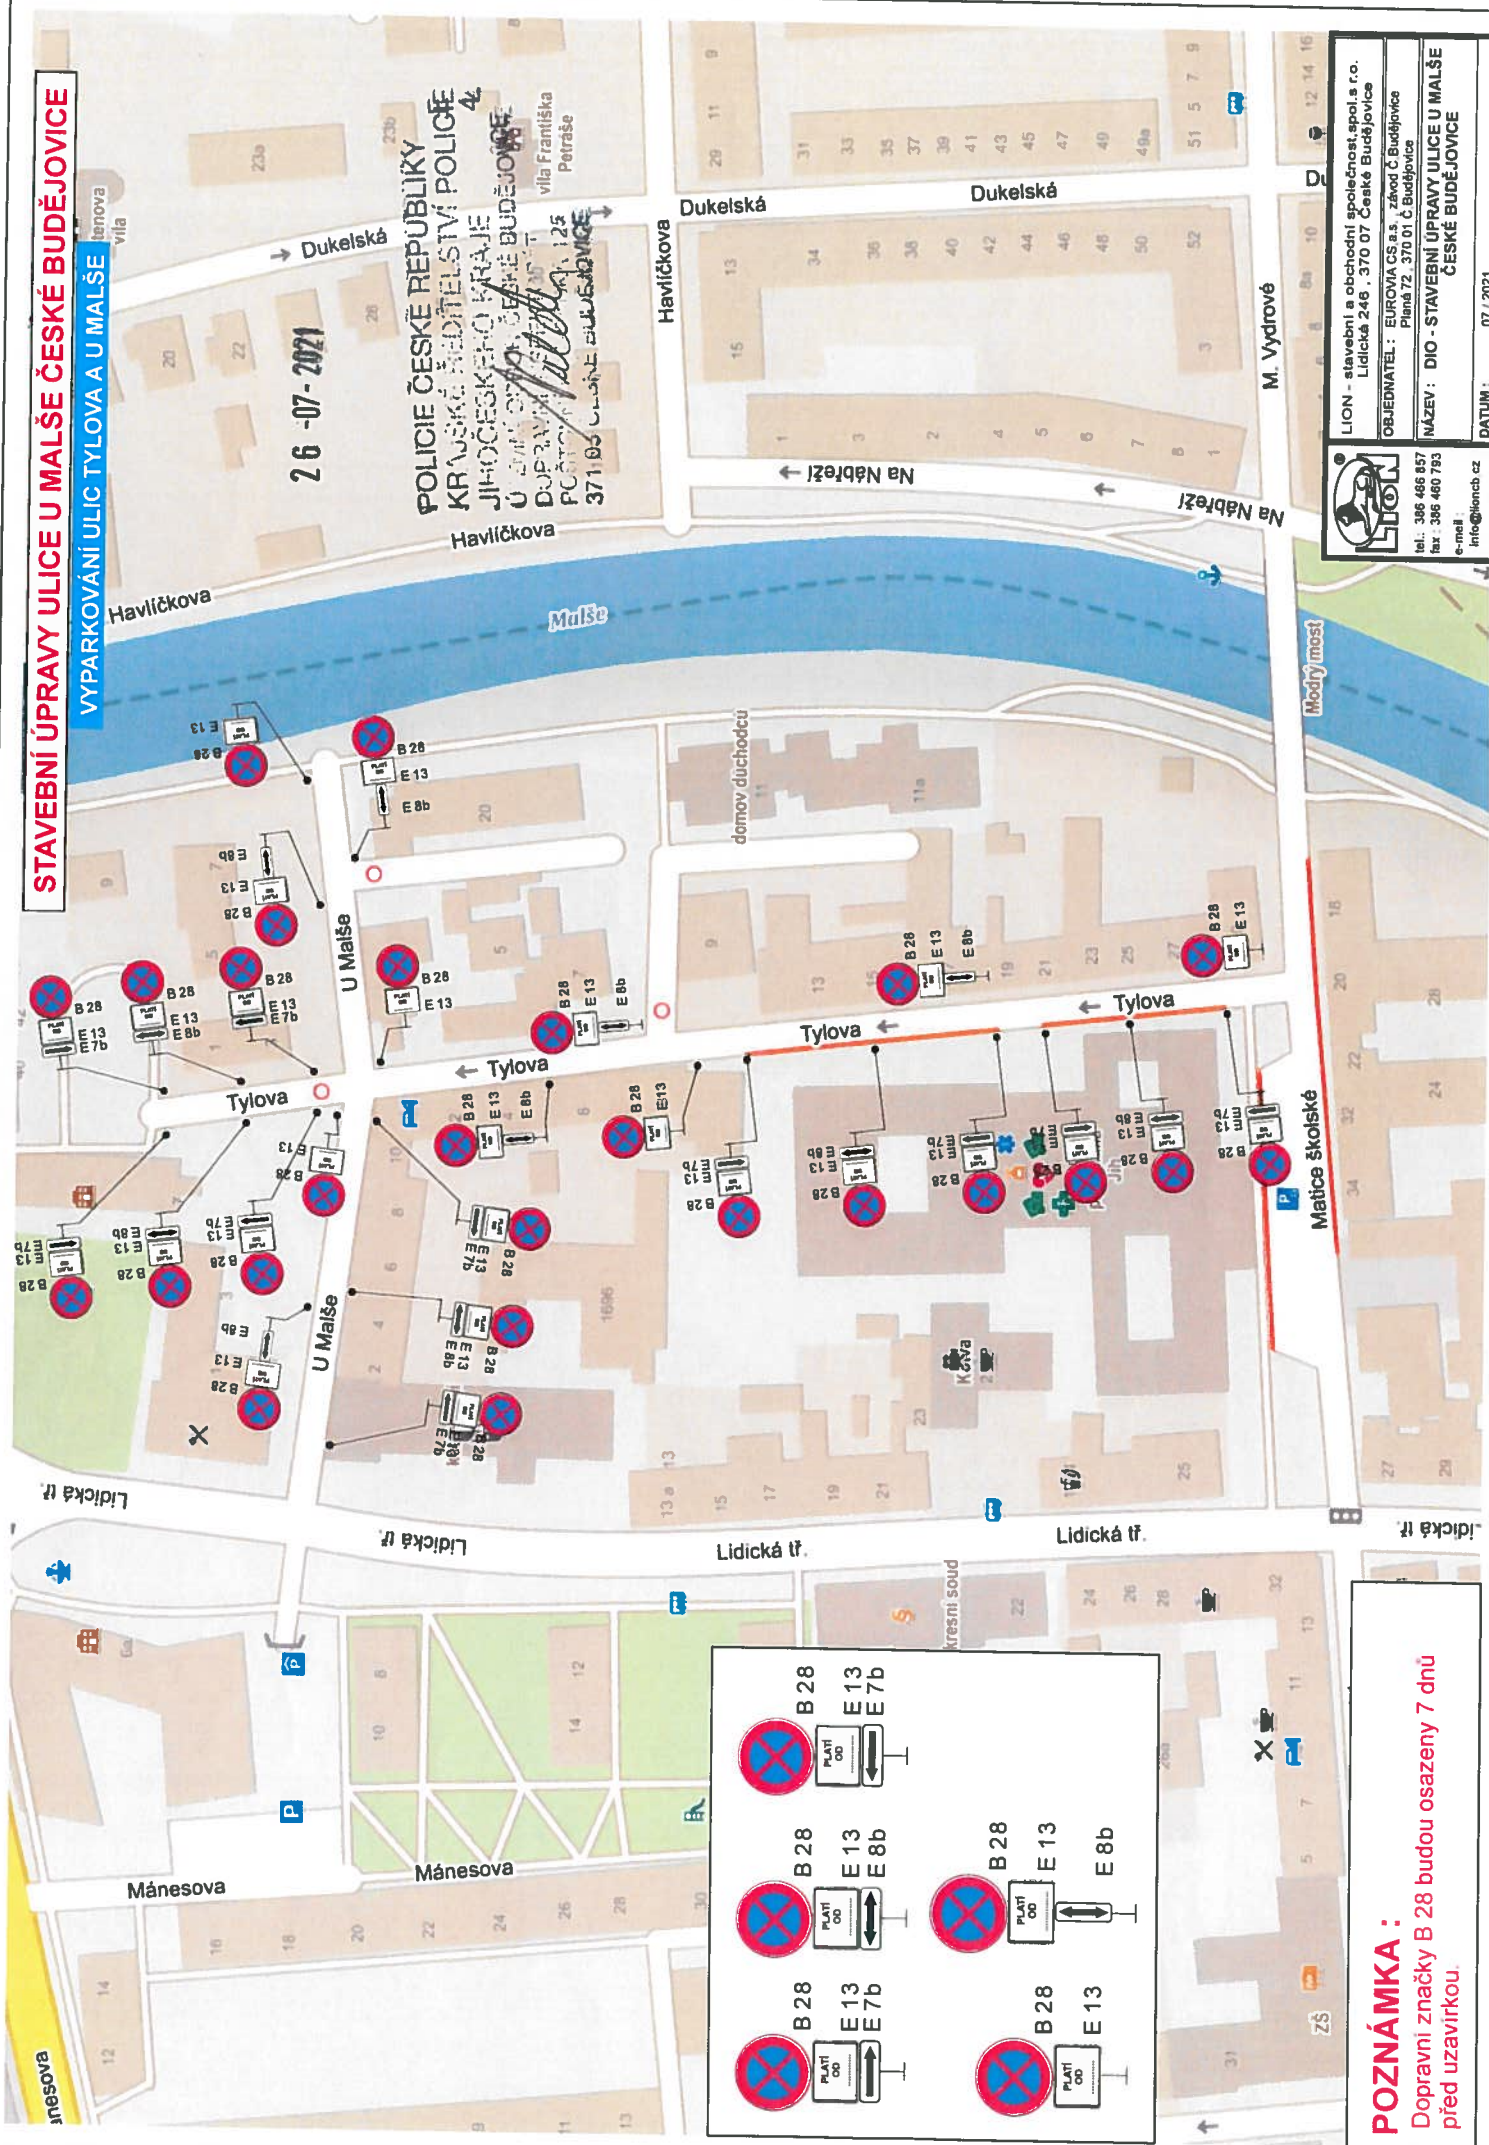

STAVEBNÍ ÚPRAVY ULICE U MALŠE ČESKÉ BUDĚJOVICE

VYPARKOVÁNÍ ULIC TYLOVA A U MALŠE

26-07-2021

POLICIE ČESKÉ REPUBLIKY
KRAJSKÉ ŘEDITELSTVÍ POLICIE
JIHOČESKÉHO KRAJE
U JIHOCESKÉHO KRAJE
DUPRAVNÍ ÚSTAV
PC 371 05 ČESKÉ BUDĚJOVICE
vila Františka
Petraše

POZNÁMKA:
Dopravní značky B 28 budou osazeny 7 dnů před uzavírkou.

STAVEBNÍ ÚPRAVY ULICE U MALŠE ČESKÉ BUDĚJOVICE

PŘÍLOHA K ŽÁDOSTI

26-07-2021

POLICIE ČESKÉ REPUBLIKY
 KRÁJŮVĚSTNÍ POLICIE
 JIHOVÝCHODNÍ ÚJEDNĚNÍ
 ÚJEDNĚNÍ ČESKÉ BUDĚJOVICE
 371 01 ČESKÉ BUDĚJOVICE