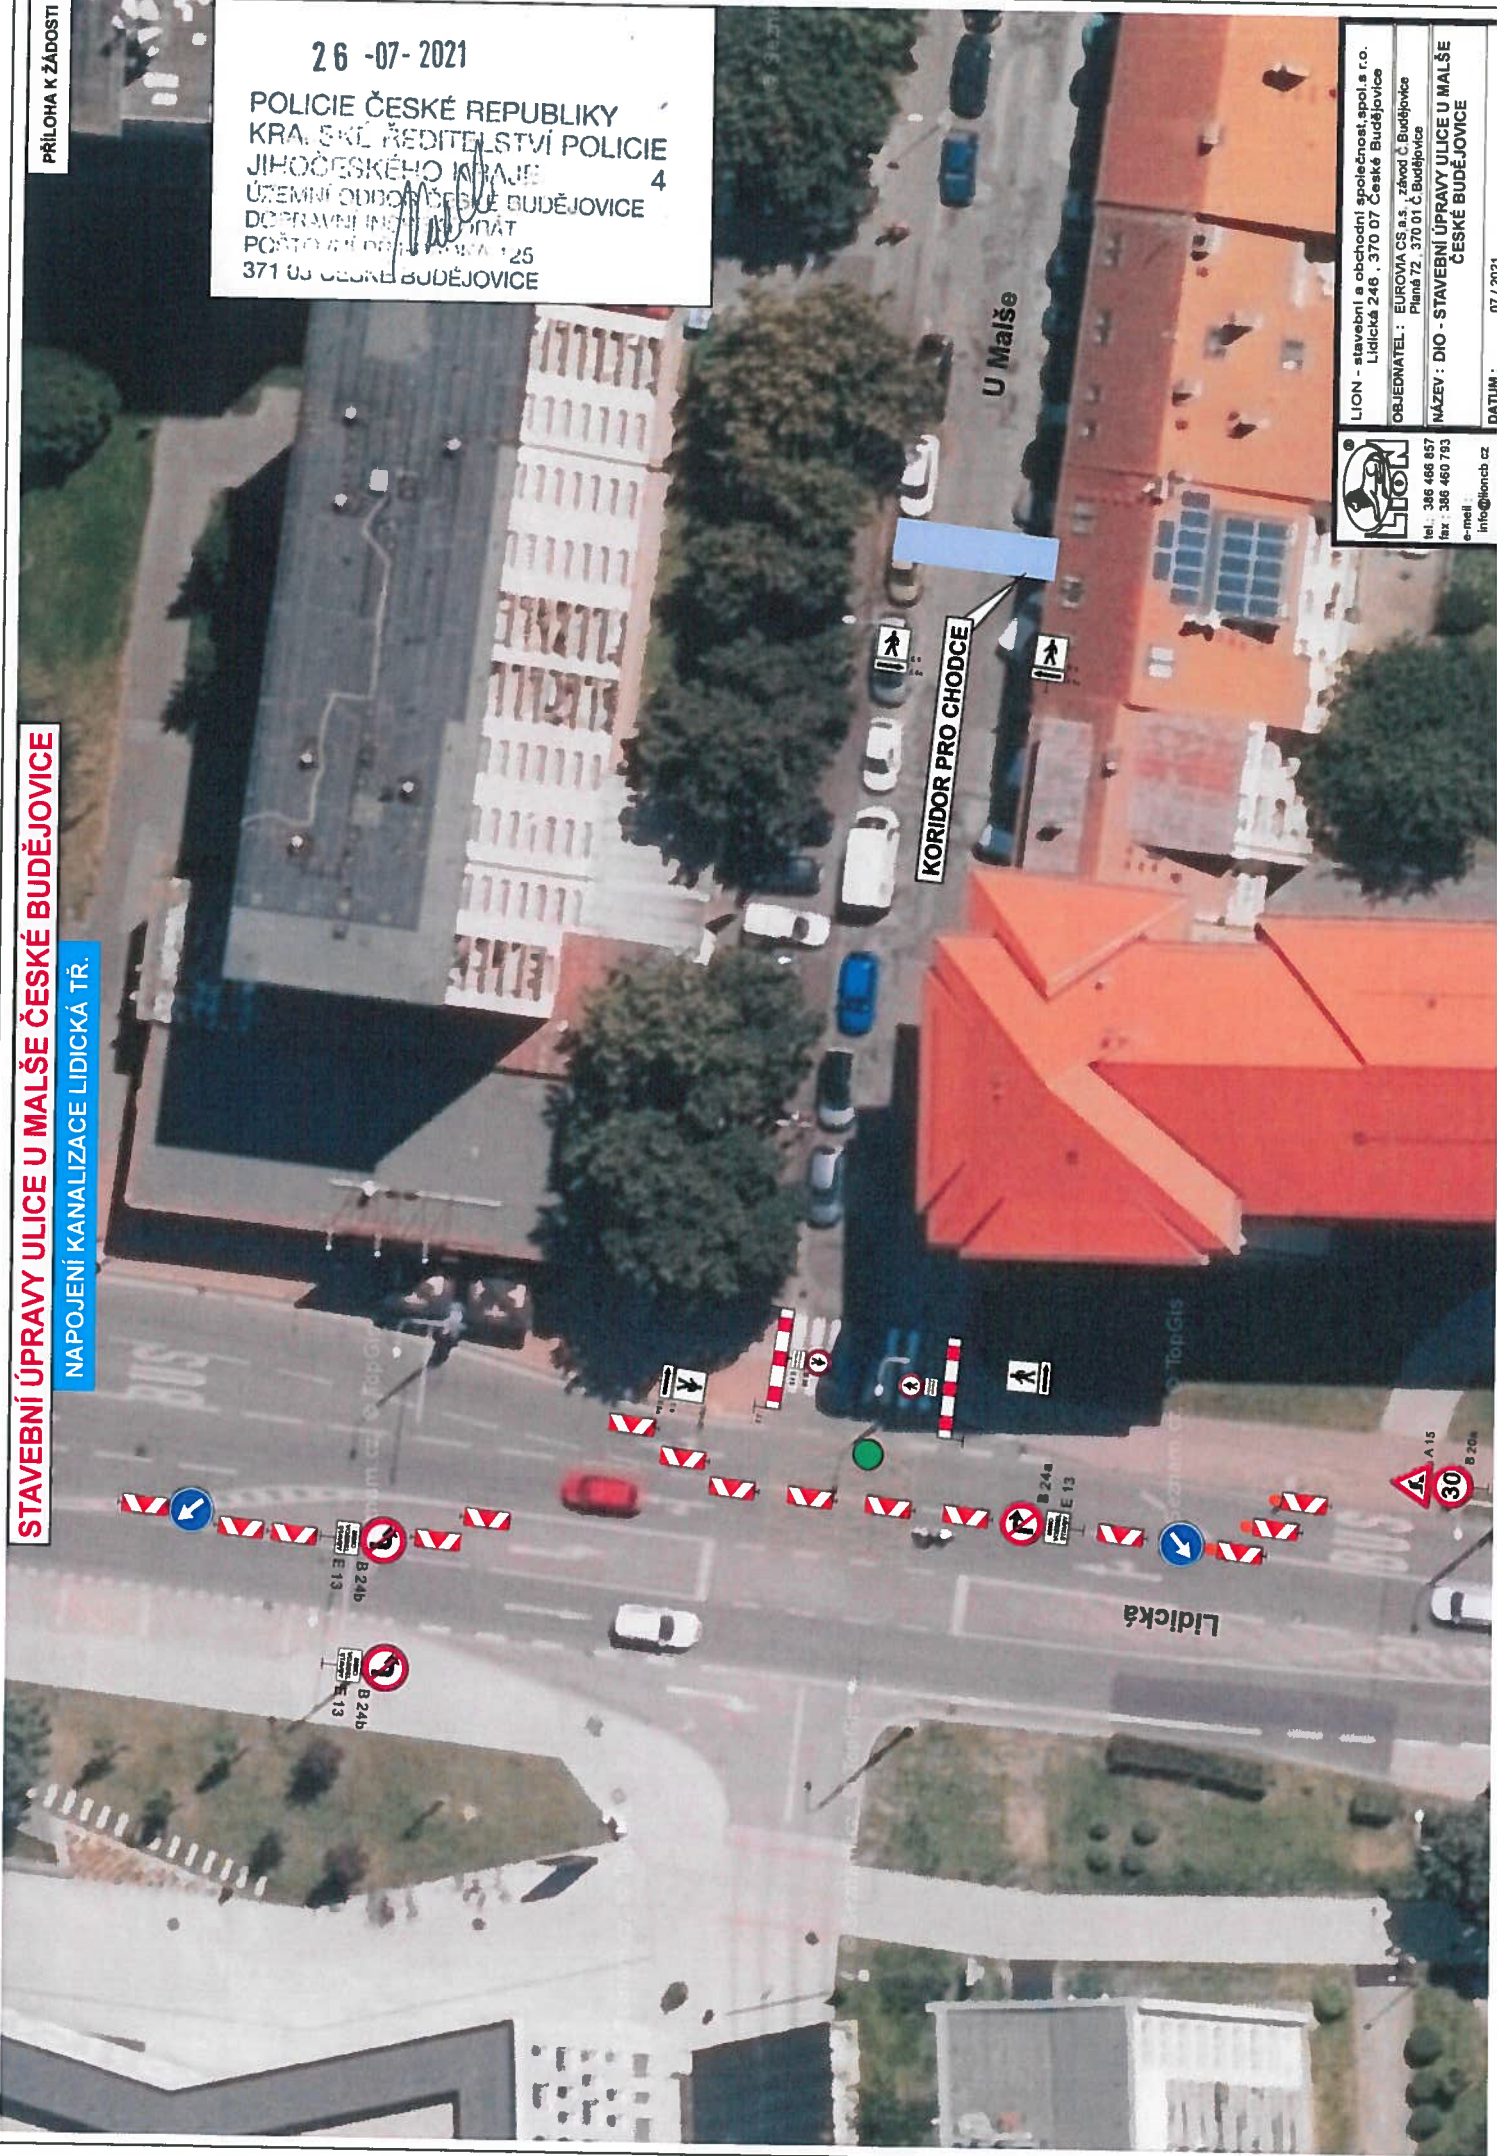

26 -07- 2021

POLICIE ČESKÉ REPUBLIKY
KRAJSKÉ ŘEDITELSTVÍ POLICIE
JIHOČESKÉHO KRAJE 4
ÚZEMNÍ ODPOVĚDNOSTI BUDĚJOVICE
DOPRAVNÍ INSPEKTOŘI
POŠTOVNÍ ADRESA: PRAHA 125
371 03 ČESKÉ BUDĚJOVICE

STAVEBNÍ ÚPRAVY ULICE U MALŠE ČESKÉ BUDĚJOVICE
NAPOJENÍ KANALIZACE LIDICKÁ TR.

KORIDOR PRO CHODCE

LION - stavební a obchodní společnost, spol. s r.o.
Lidická 246, 370 07 České Budějovice
OBJEDNATEL: EUROVIA CS a.s., závod Č. Budějovice
Pláně 72, 370 01 Č. Budějovice
NÁZEV: DIO - STAVEBNÍ ÚPRAVY ULICE U MALŠE
ČESKÉ BUDĚJOVICE

tel.: 386 466 857
fax: 386 460 793
e-mail: info@lioncb.cz