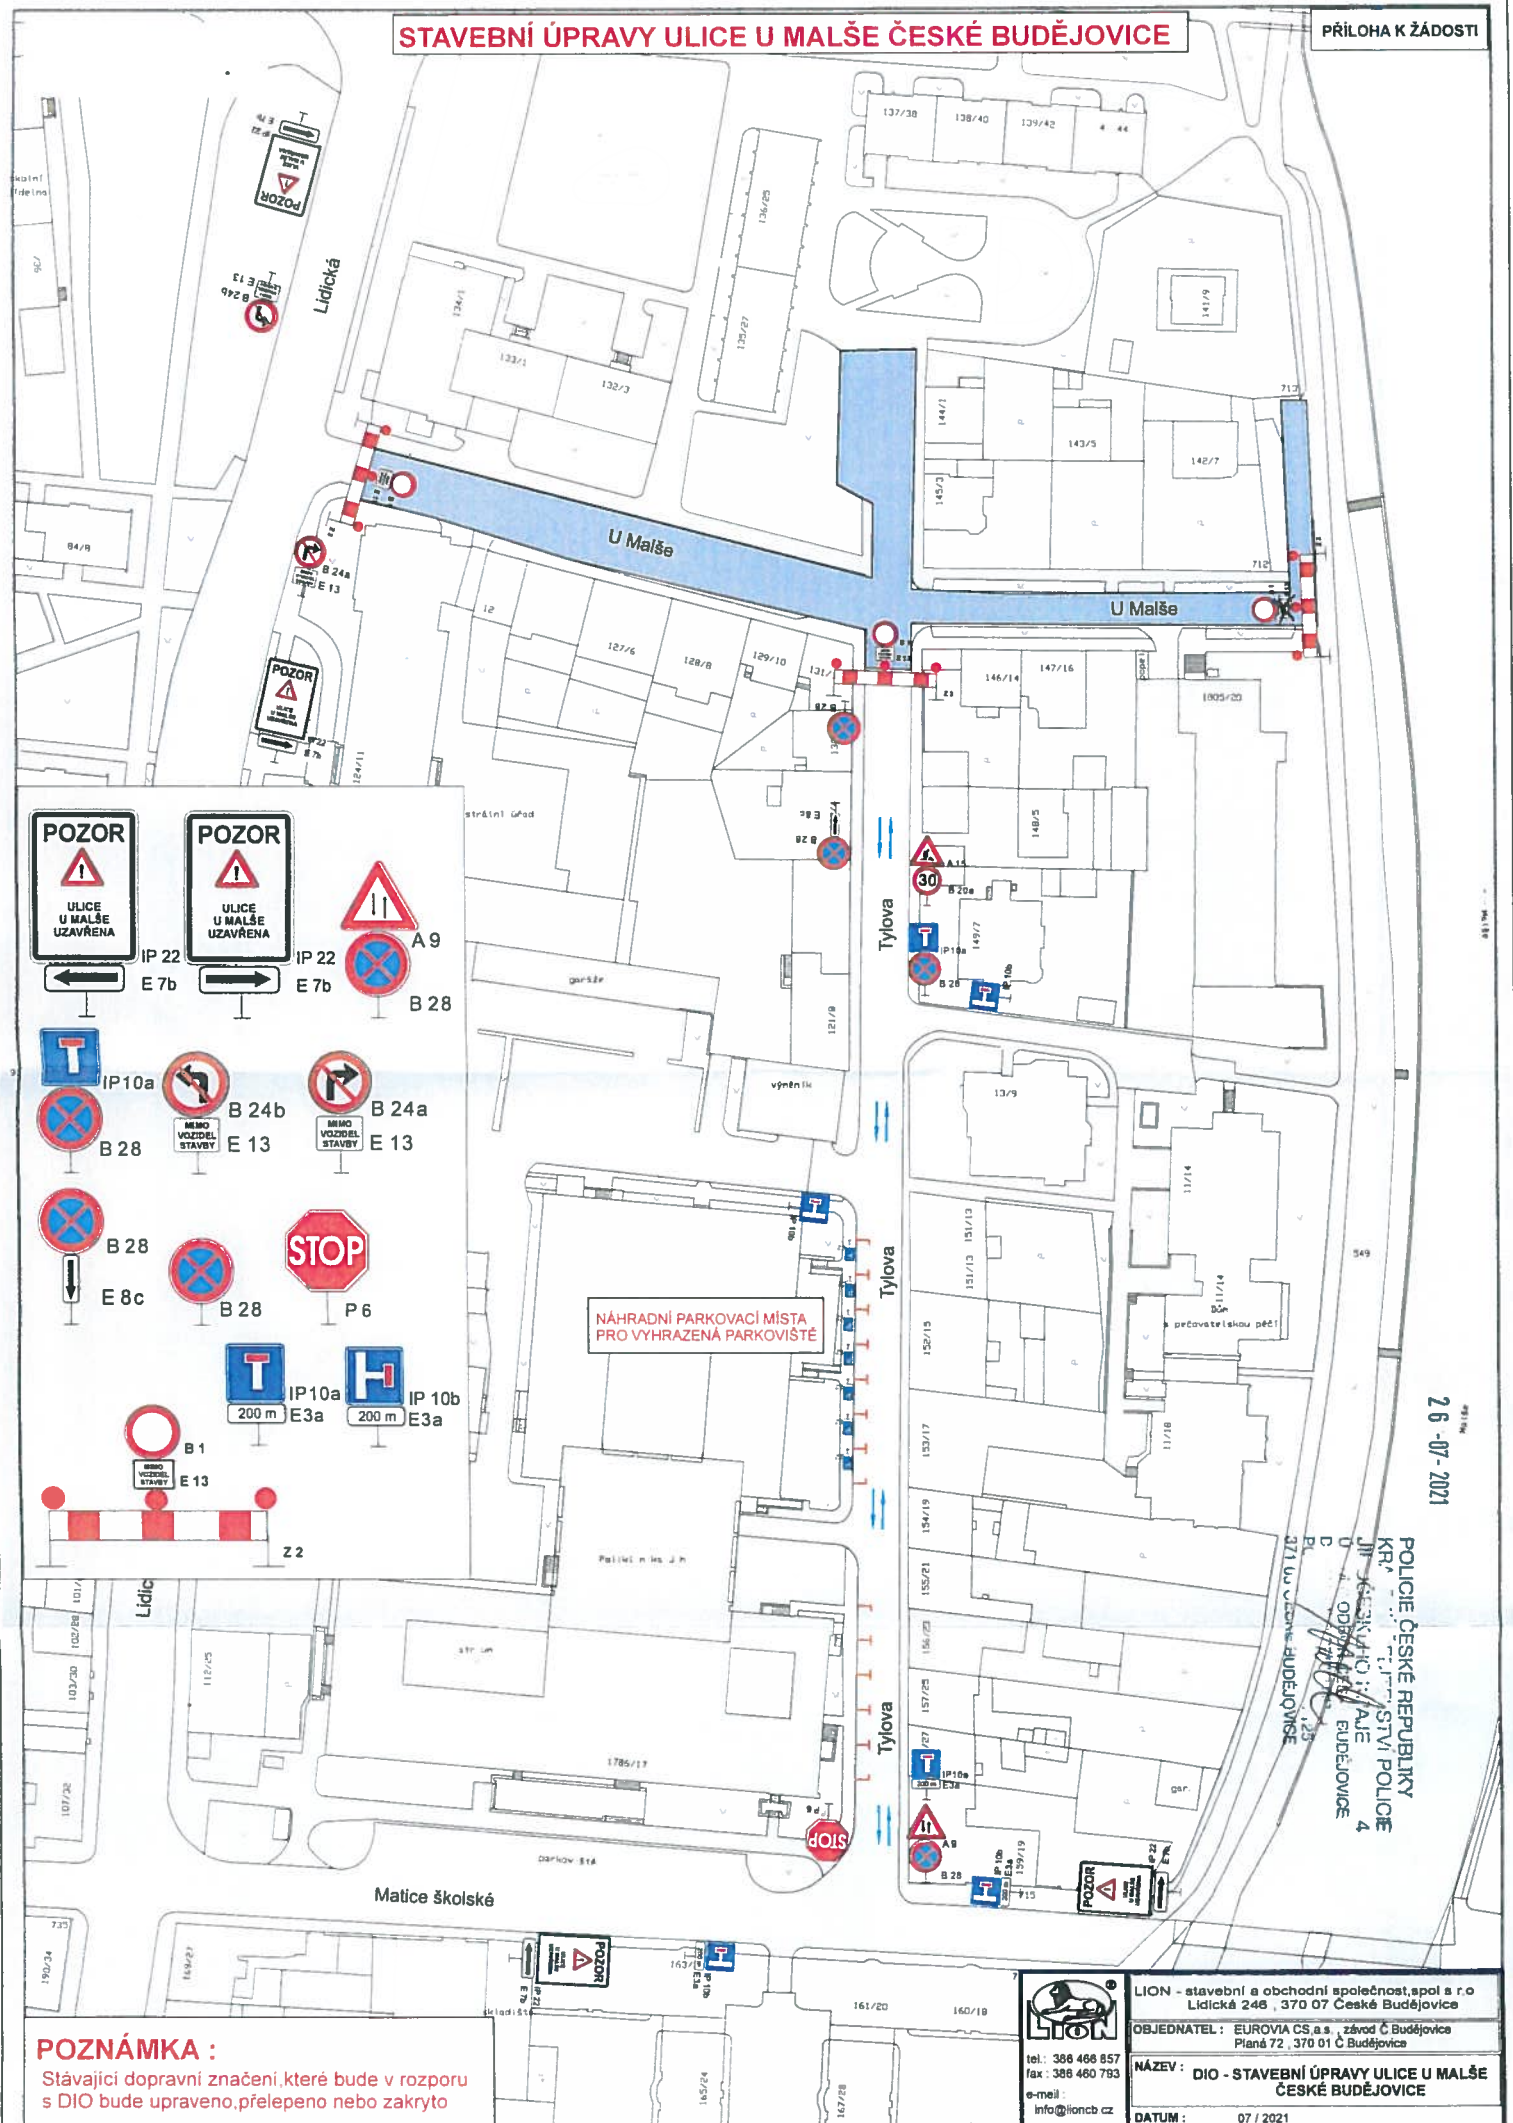

STAVEBNÍ ÚPRAVY ULICE U MALŠE ČESKÉ BUDĚJOVICE

VYPARKOVÁNÍ ULIC TYLOVA A U MALŠE

26-07-2021

POLICIE ČESKÉ REPUBLIKY
KRAJSKÉ ŘEDITELSTVÍ POLICIE
JIHOČESKÉHO KRAJE
U JIHOCESKÉHO KRAJE
DUPRAVNÍ ÚSTAV
PC 371 05 ČESKÉ BUDĚJOVICE
vila Františka
Petraše

POZNÁMKA:
Dopravní značky B 28 budou osazeny 7 dnů před uzavírkou.

STAVEBNÍ ÚPRAVY ULICE U MALŠE ČESKÉ BUDĚJOVICE

PŘÍLOHA K ŽÁDOSTI

26-07-2021

POLICIE ČESKÉ REPUBLIKY
 KRÁJŮVĚSTNÍ POLICIE
 JIHOVÝCHODNÍ ÚJEDNĚNÍ
 ÚJEDNĚNÍ ČESKÉ BUDĚJOVICE
 371 01 ČESKÉ BUDĚJOVICE