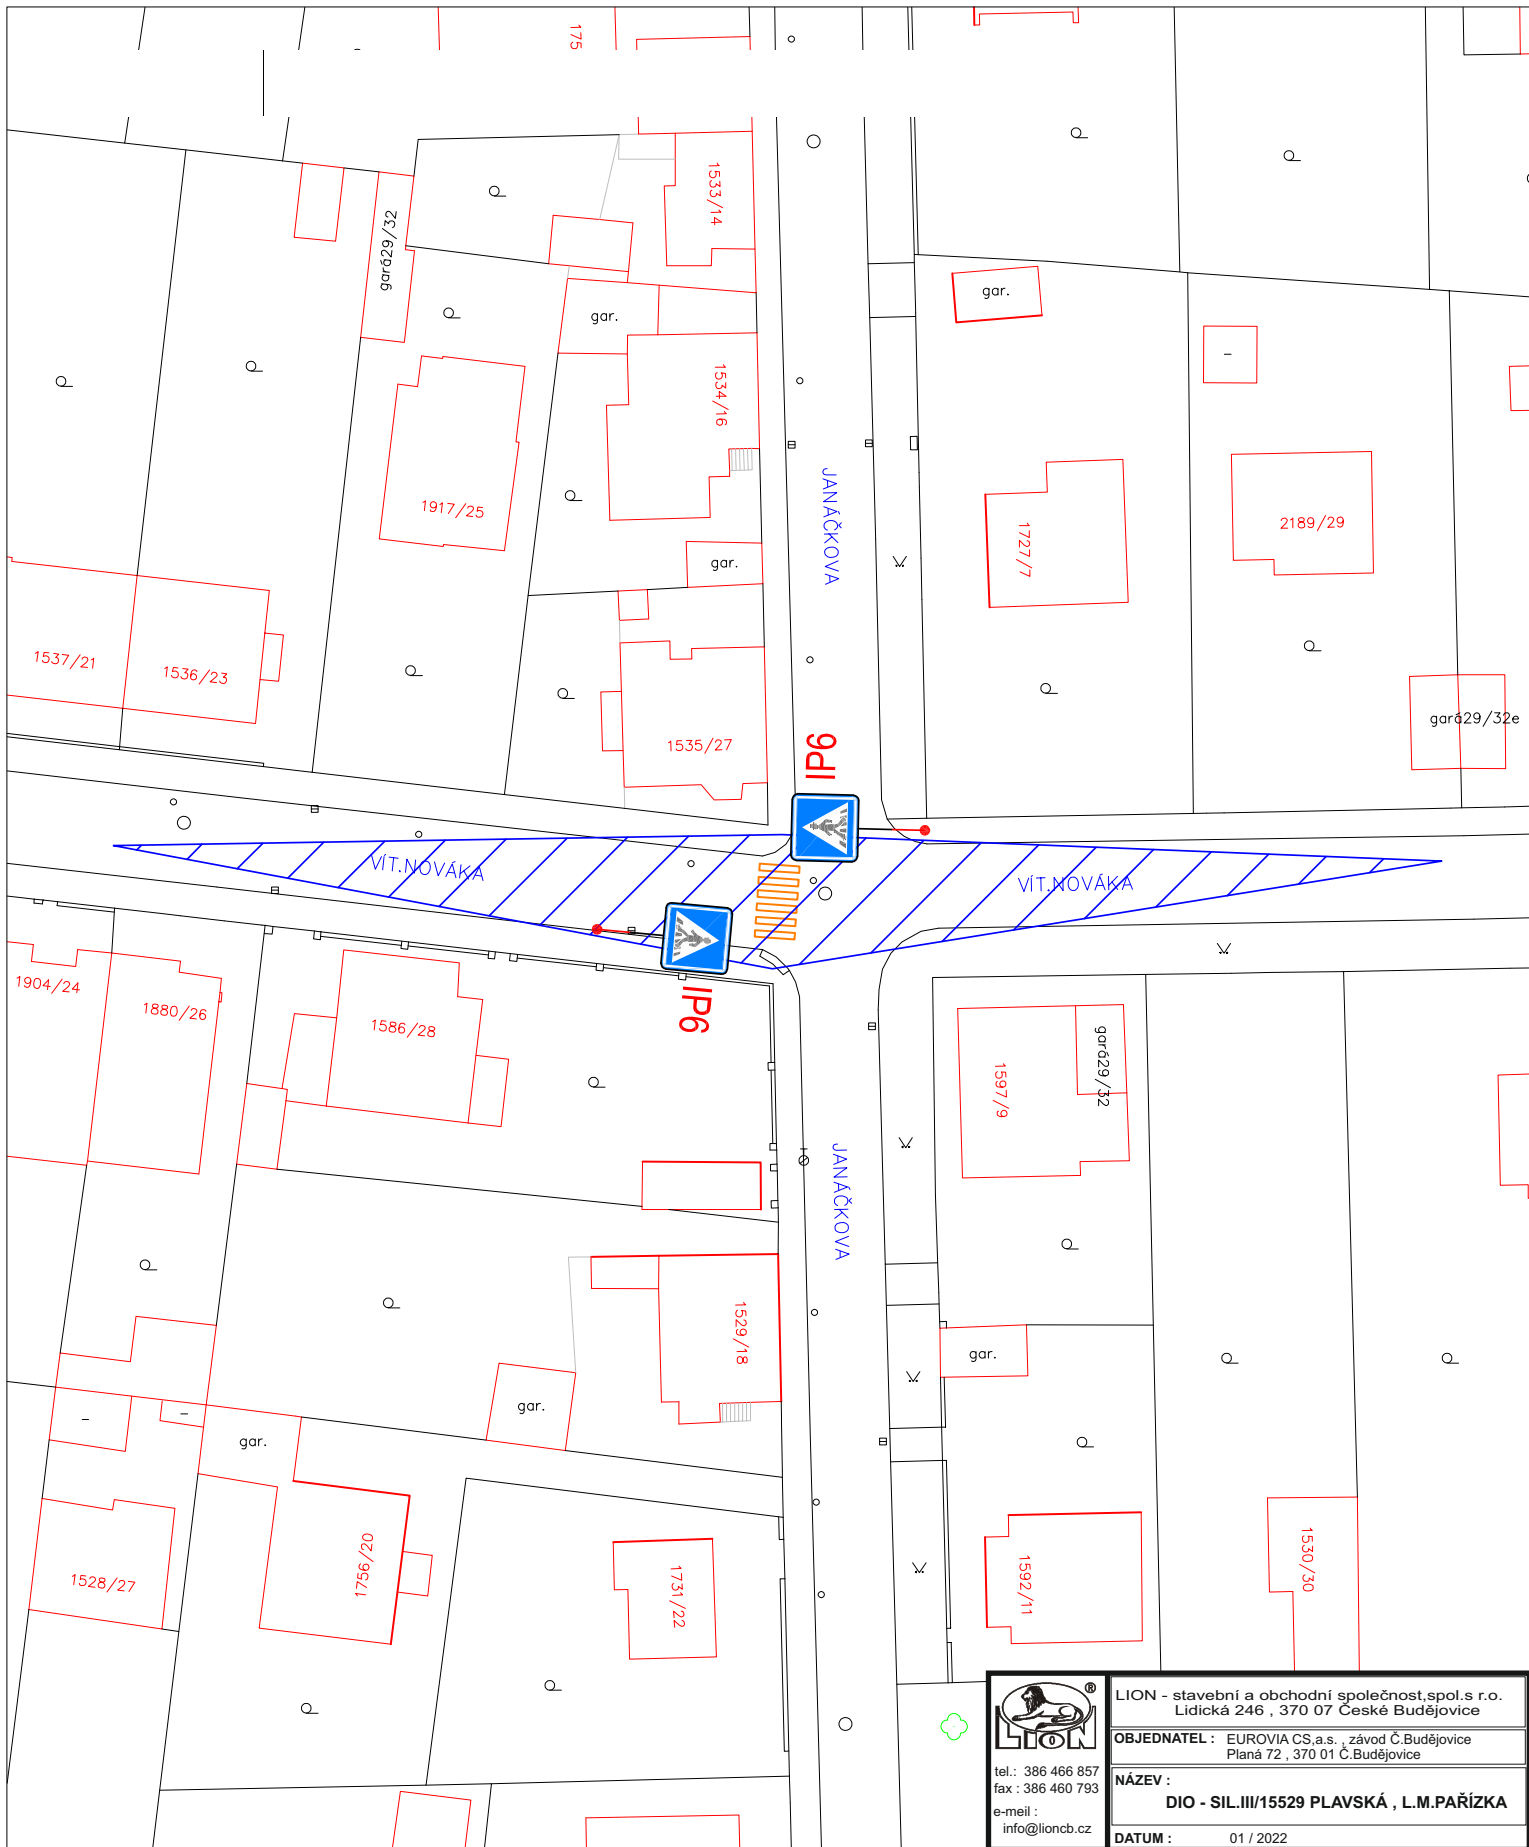

PŘECHOD PRO CHODCE KŘÍŽ.V.NOVÁKA x JANÁČKOVA

tel.: 386 466 857
 fax: 386 460 793
 e-mail:
 info@lioncb.cz

LION - stavební a obchodní společnost, spol. s r.o.
 Lidická 246 , 370 07 České Budějovice

OBJEDNATEL : EUROVIA CS a.s. , závod Č. Budějovice
 Planá 72 , 370 01 Č. Budějovice

NÁZEV :
 DIO - SIL.III/15529 PLAVSKÁ , L.M.PAŘÍZKA

DATUM : 01 / 2022