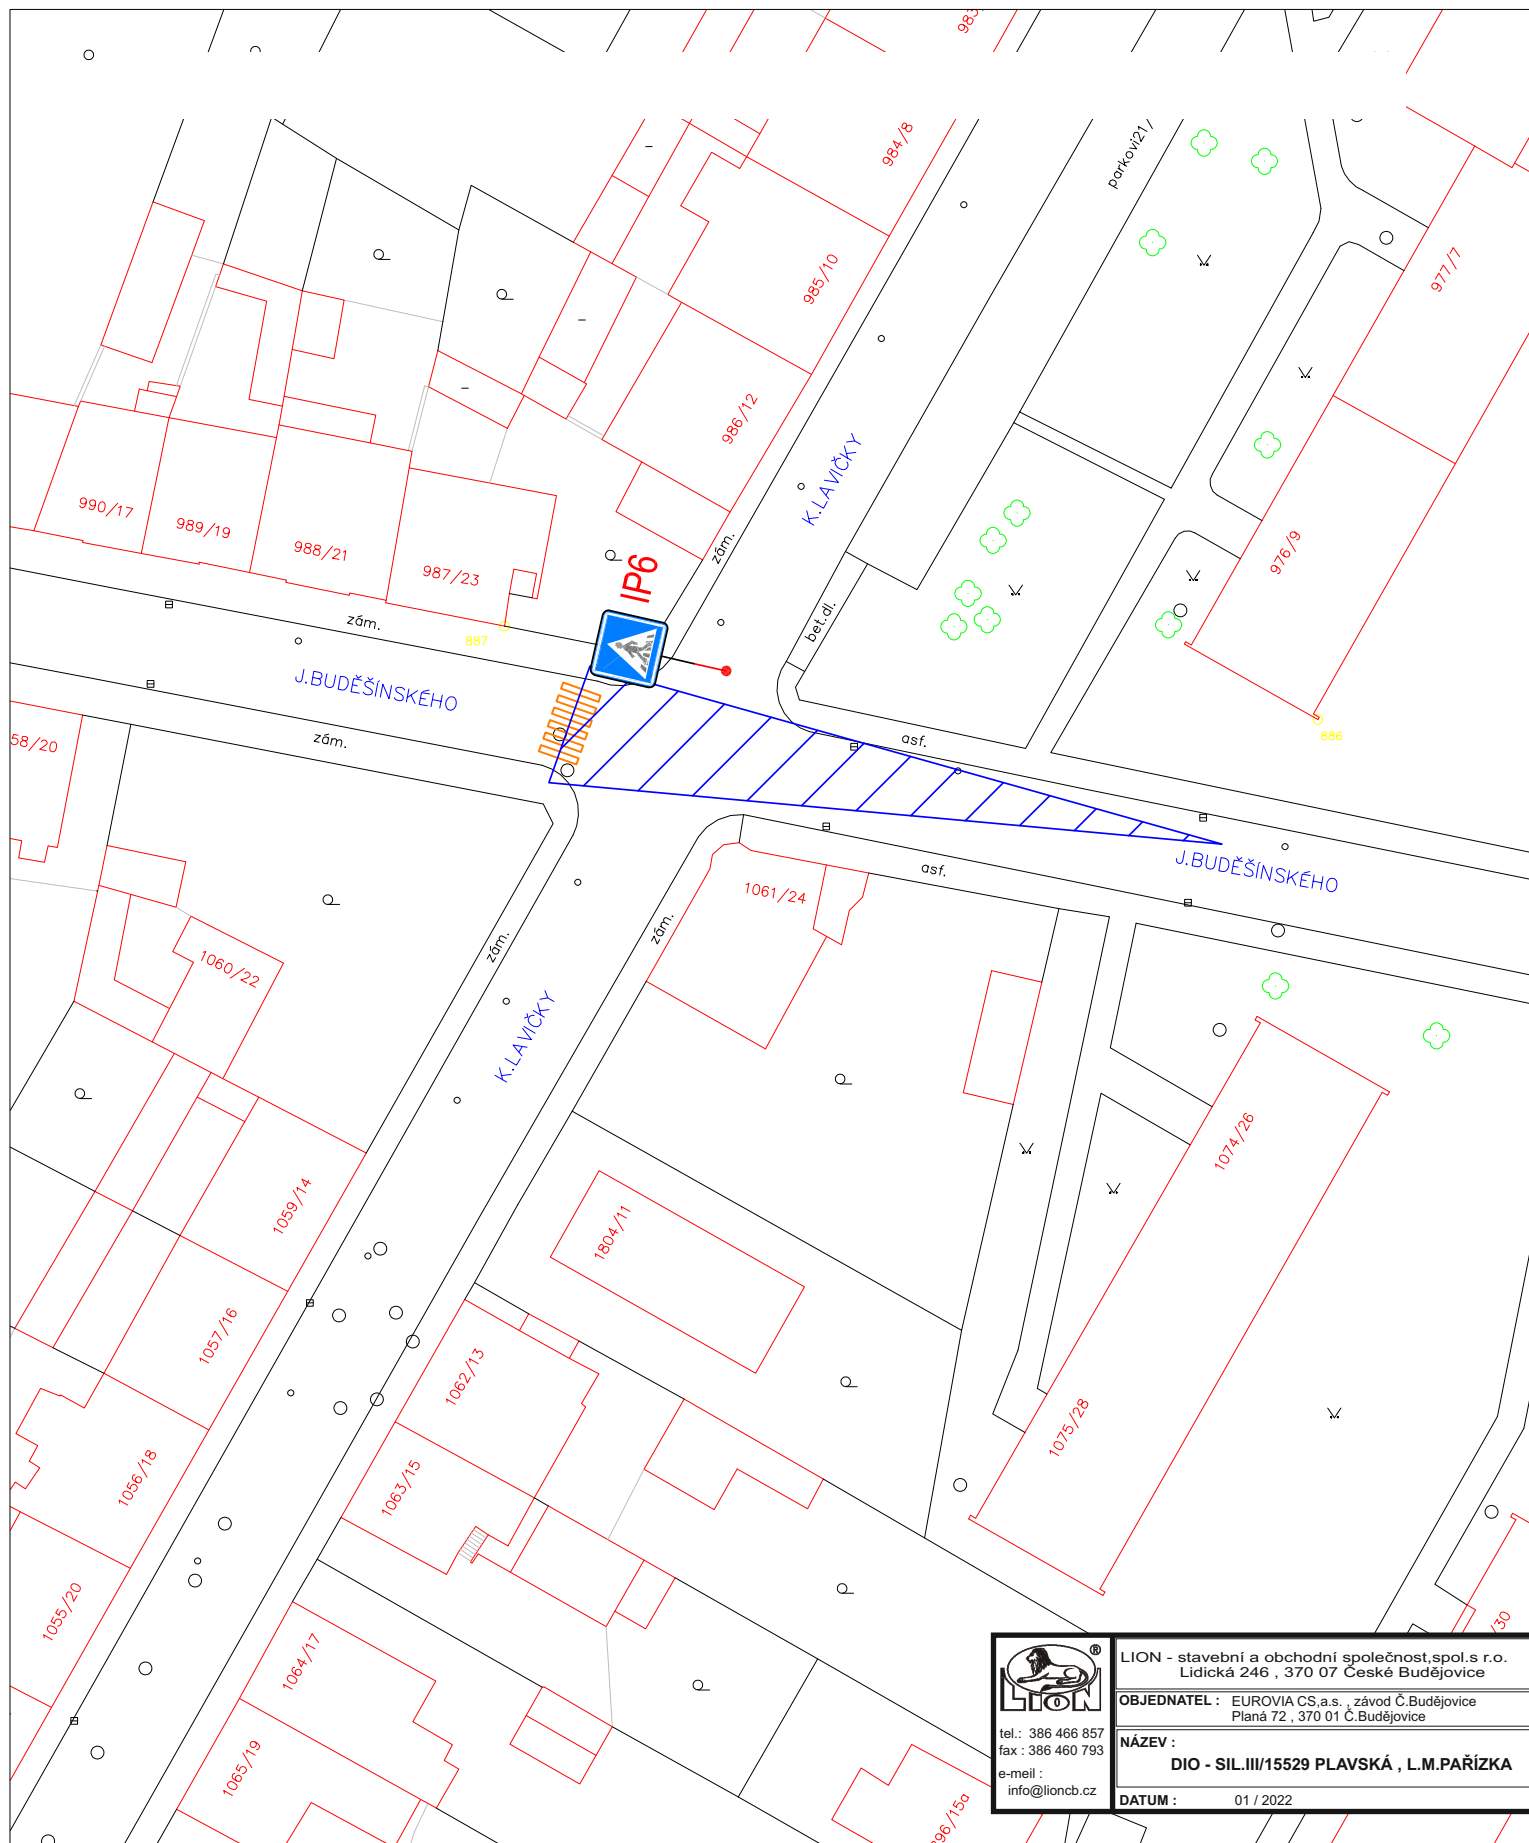

## PŘECHOD PRO CHODCE KŘIŽ.J.BUDĚŠÍNSKÉHO x K.LAVIČKY

tel.: 386 466 857  
 fax : 386 460 793  
 e-meil :  
 info@lioncb.cz

LION - stavební a obchodní společnost, spol. s r.o.  
 Lidická 246 , 370 07 České Budějovice