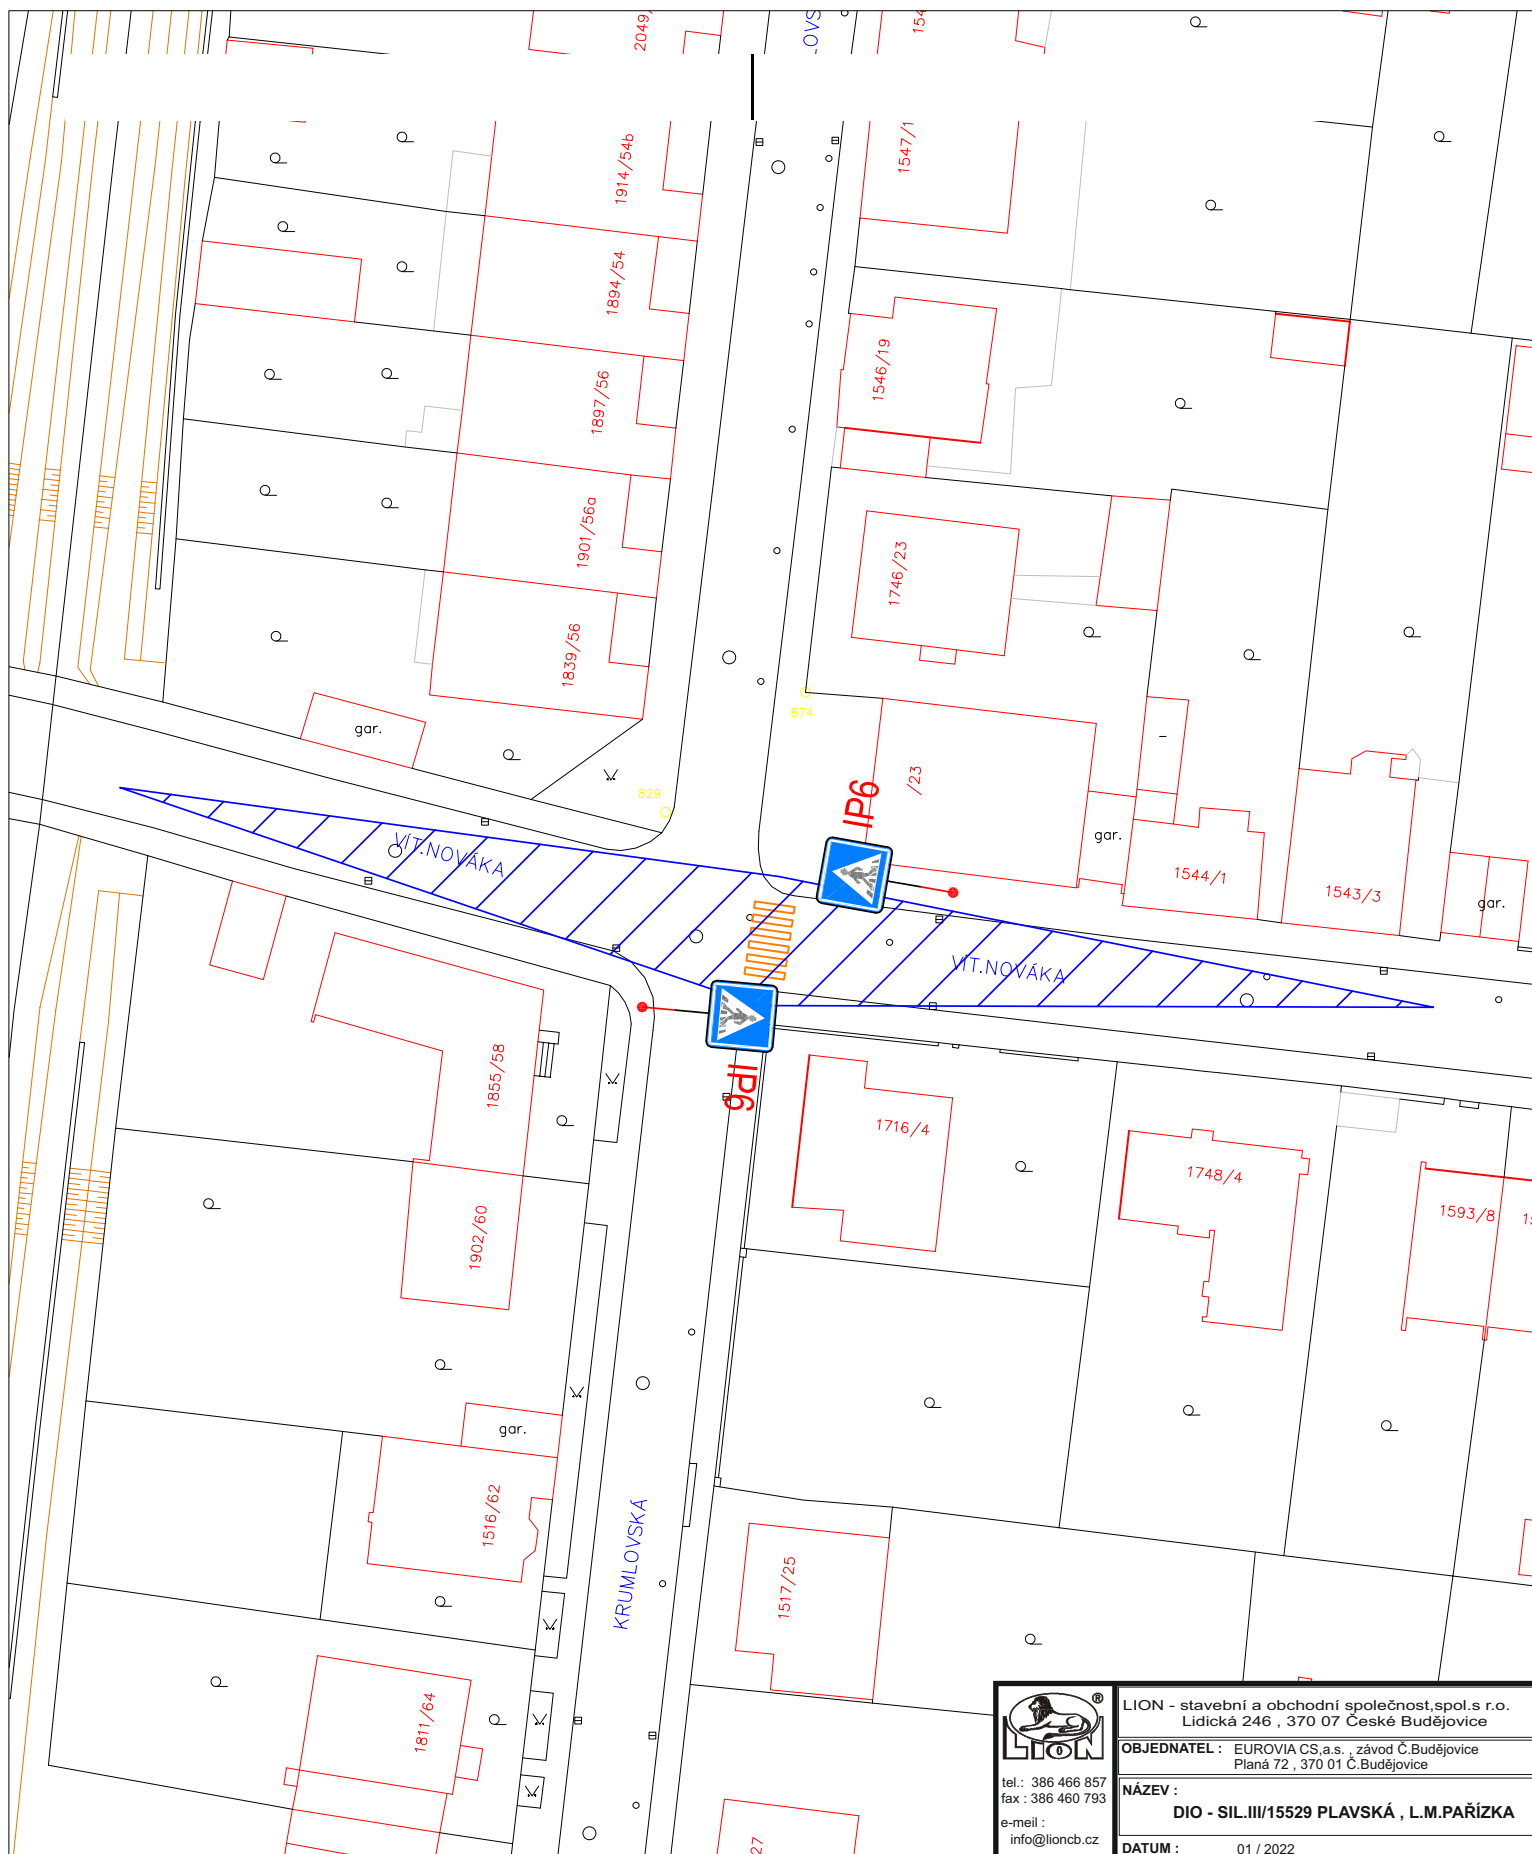

PŘECHOD PRO CHODCE KŘIŽ.V.NOVÁKA X KRUMLOVSKÁ

LION - stavební a obchodní společnost, spol. s r.o.
Lidická 246 , 370 07 České Budějovice

OBJEDNATEL : EUROVIA CS,a.s. , závod Č.Budějovice
Planá 72 , 370 01 Č.Budějovice