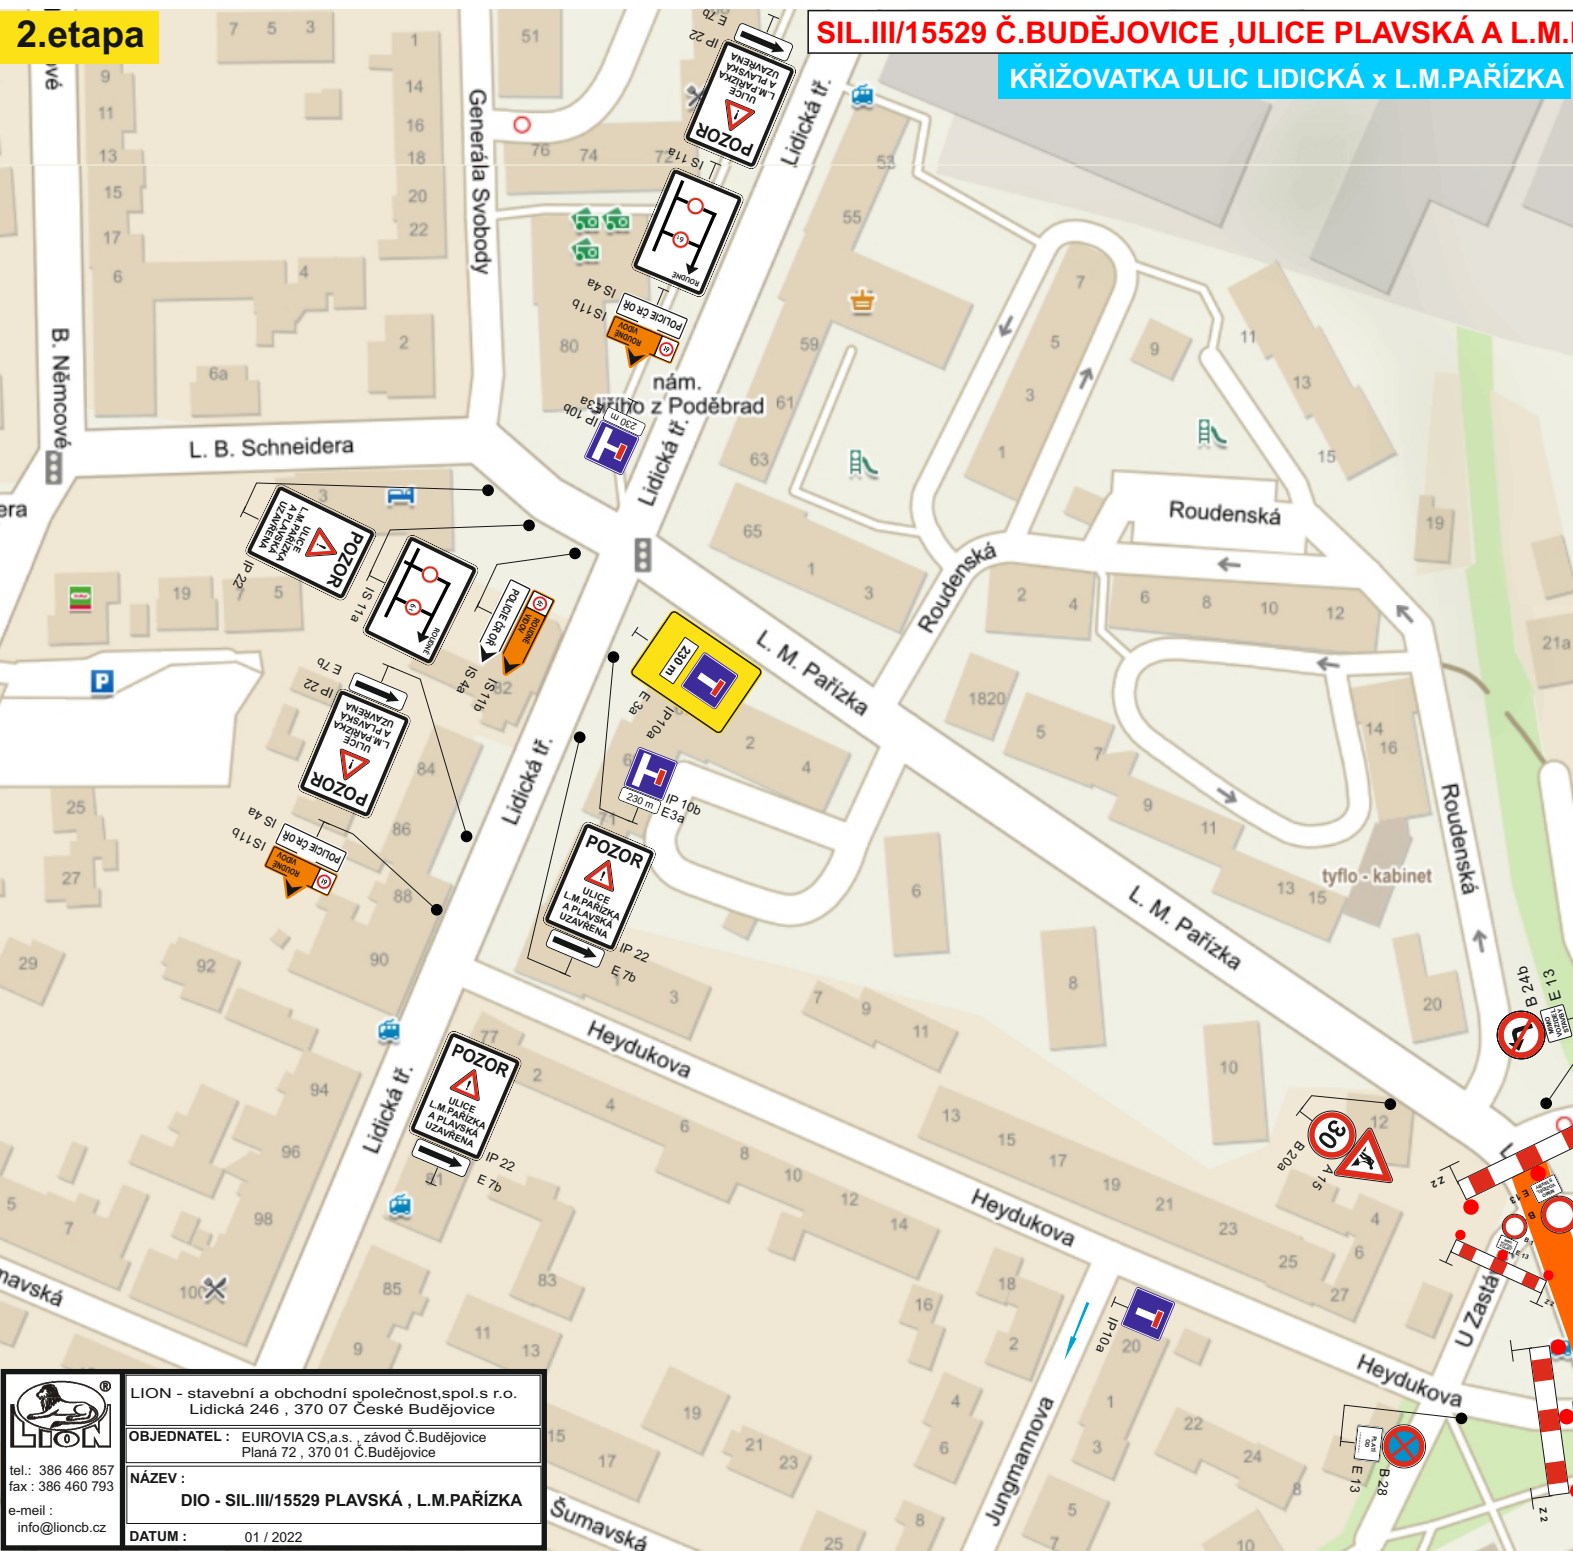

KŘIŽOVATKA ULIC LIDICKÁ x L.M.PAŘÍZKA

	LION - stavební a obchodní společnost, spol.s r.o. Lidická 246 , 370 07 České Budějovice
	OBJEDNATEL : EUROVIA CS,a.s. , závod Č.Budějovice Planá 72 , 370 01 Č.Budějovice
tel.: 386 466 857 fax: 386 460 793	NÁZEV : DIO - SIL.III/15529 PLAVSKÁ , L.M.PAŘÍZKA
e-mail: info@lioncb.cz	DATUM : 01 / 2022