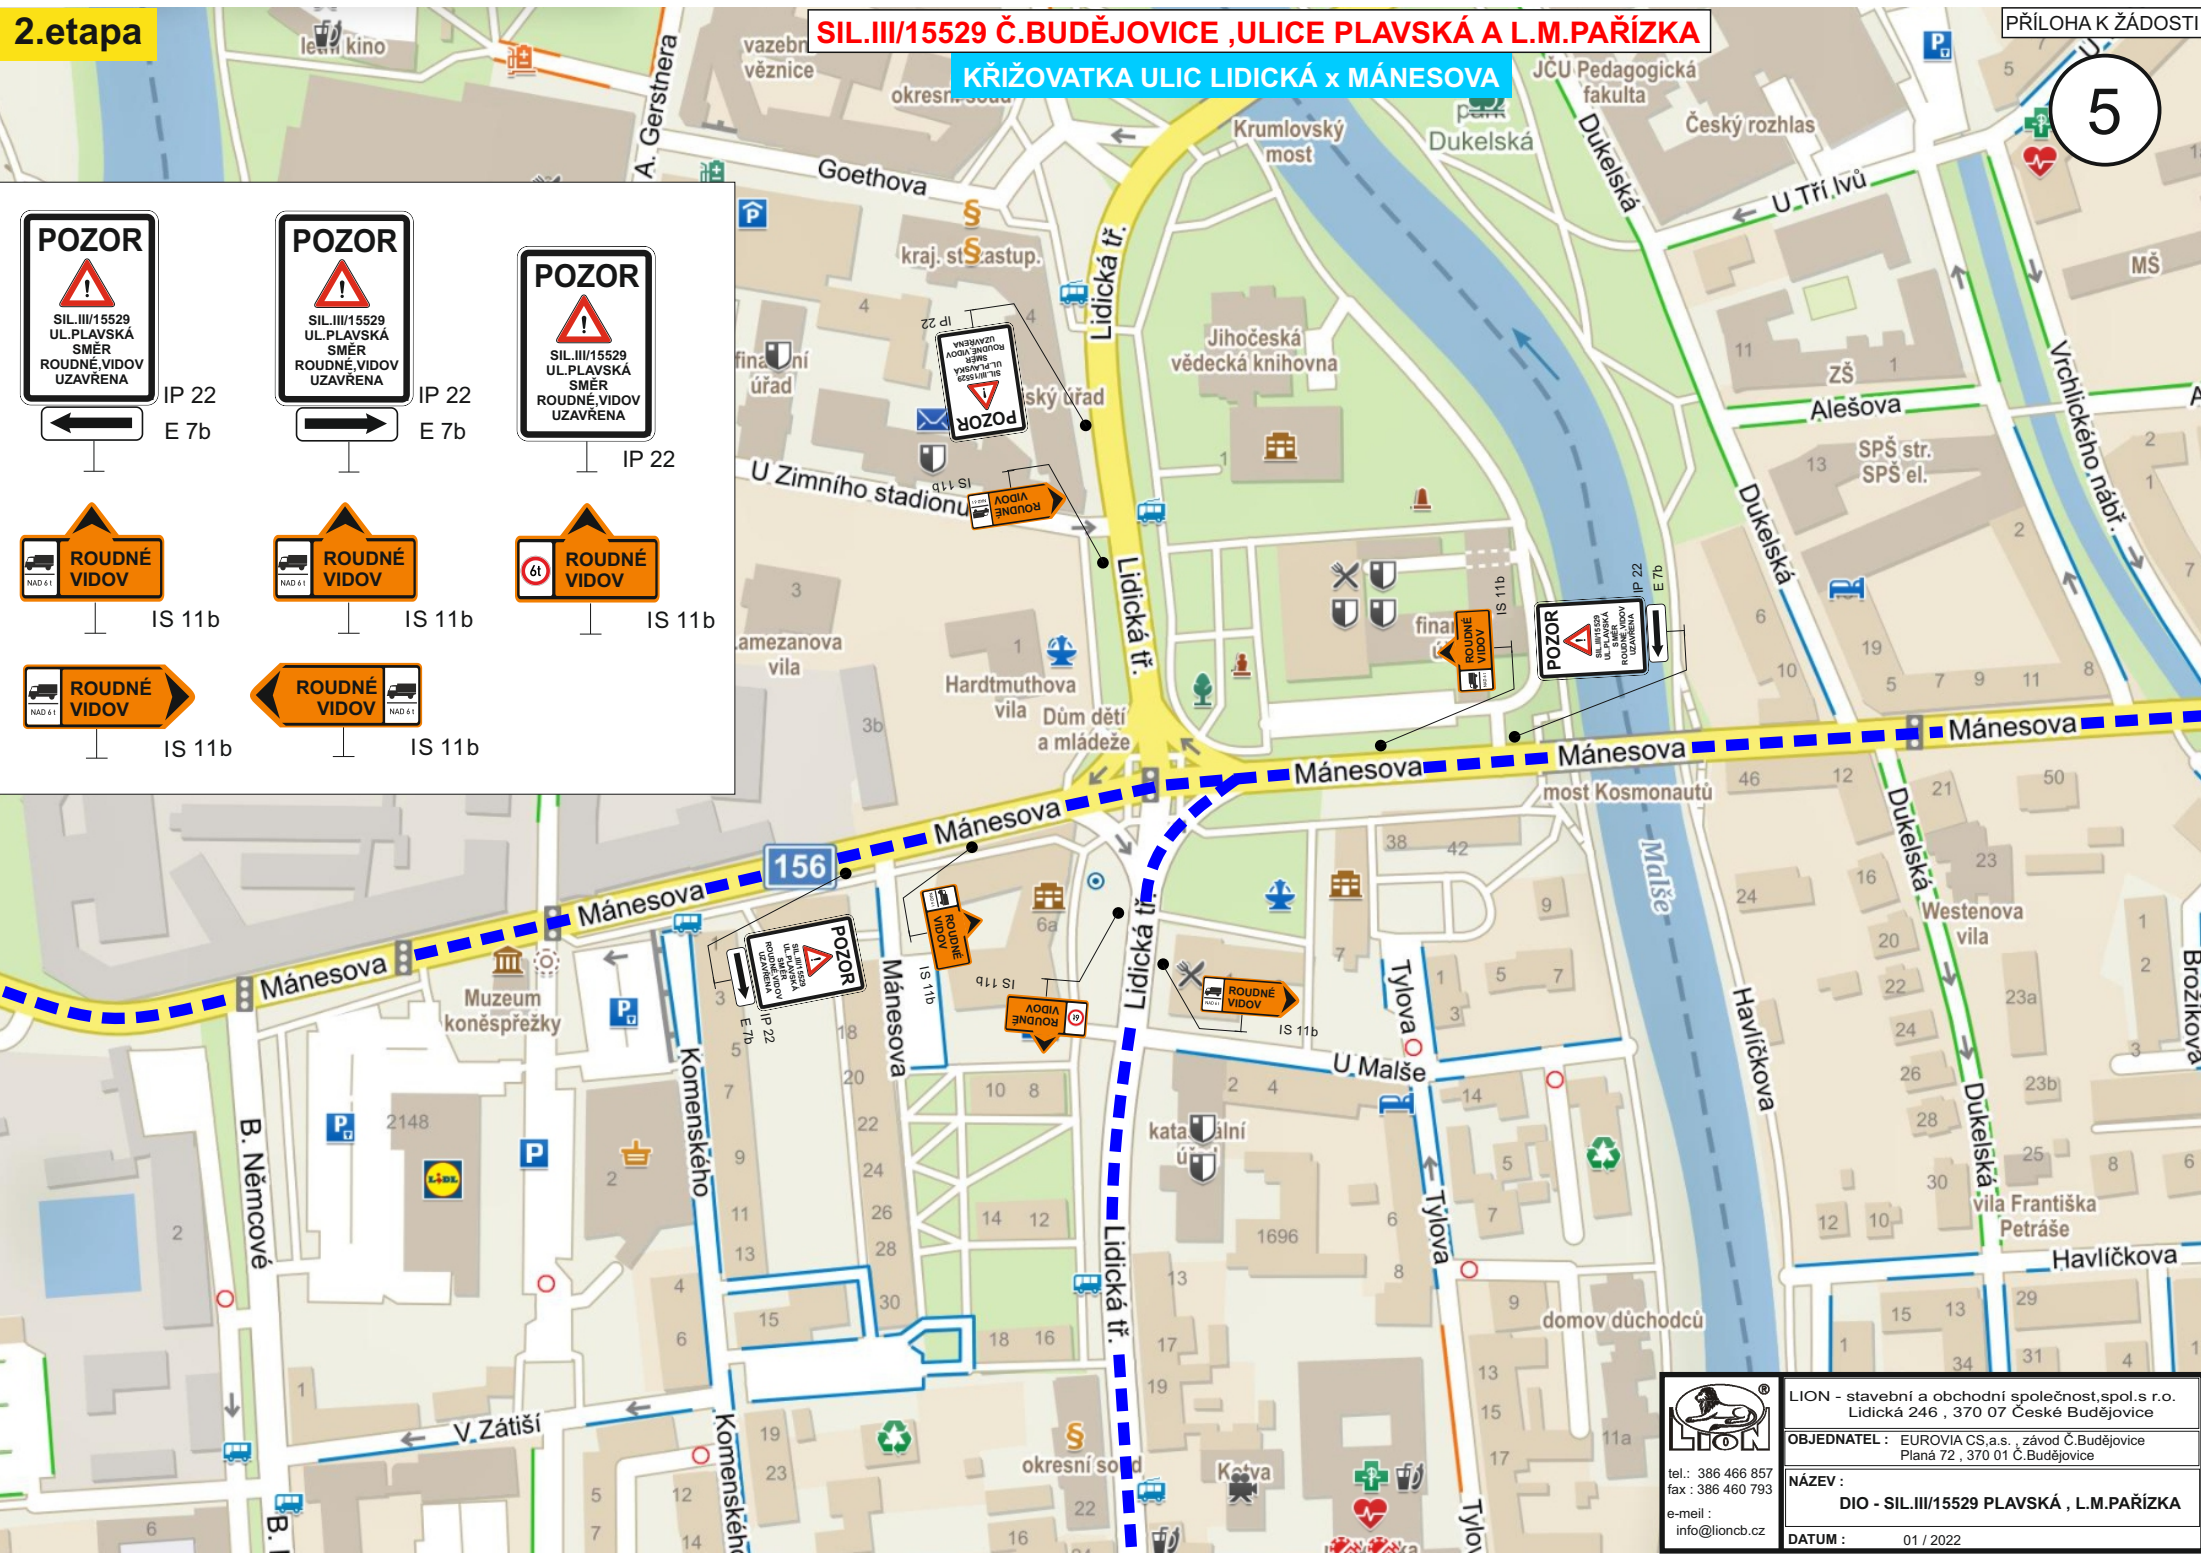

KŘIŽOVATKA ULIC LIDICKÁ X MÁNESOVA

5

POZOR
SIL.III/15529
UL.PLAVSKÁ
SMĚR
ROUDNÉ VIDOV
UZAVŘENA

IP 22
E 7b

POZOR
SIL.III/15529
UL.PLAVSKÁ
SMĚR
ROUDNÉ VIDOV
UZAVŘENA

IP 22
E 7b

POZOR
SIL.III/15529
UL.PLAVSKÁ
SMĚR
ROUDNÉ VIDOV
UZAVŘENA

IP 22

ROUDNÉ VIDOV

IS 11b

ROUDNÉ VIDOV

IS 11b

ROUDNÉ VIDOV

IS 11b

ROUDNÉ VIDOV

IS 11b

ROUDNÉ VIDOV

IS 11b

ROUDNÉ VIDOV

IS 11b

LION

LION - stavební a obchodní společnost, spol.s r.o.
Lidická 246, 370 07 České Budějovice

OBJEDNATEL : EUROVIA CS.a.s. , závod Č.Budějovice
Planá 72, 370 01 Č.Budějovice

NÁZEV :
DIO - SIL.III/15529 PLAVSKÁ , L.M.PAŘÍZKA

tel.: 386 466 857
fax : 386 460 793
e-mail :
info@lioncb.cz

DATUM : 01 / 2022