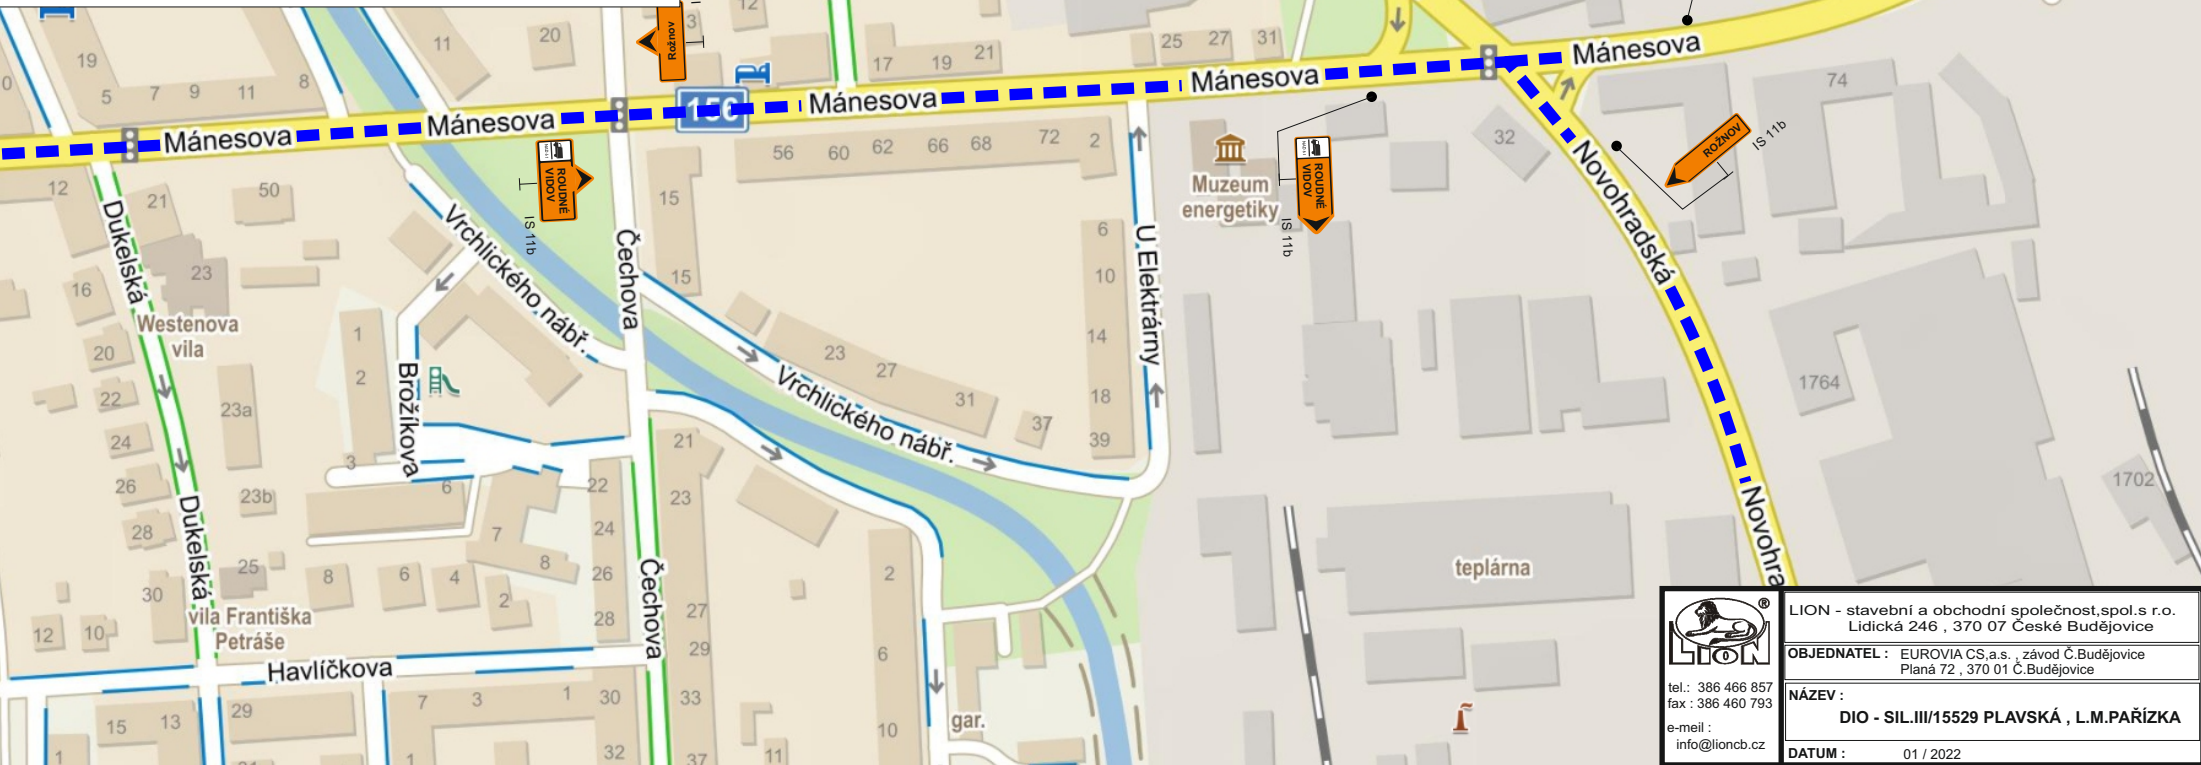

KŘIŽOVATKA ULIC MÁNESOVA x NOVOHRADSKÁ

6

POZOR
SIL.III/15529
UL.PLAVSKÁ
SMĚR
ROUDNÉ,VIDOV
UZAVŘENA
IP 22

POZOR
SIL.III/15529
UL.PLAVSKÁ
SMĚR
ROUDNÉ,VIDOV
UZAVŘENA
IP 22

ROUDNÉ VIDOV
NAD 61
IS 11b

ROUDNÉ VIDOV
NAD 61
IS 11b

ROUDNÉ VIDOV
NAD 61
IS 11b

Rožnov
IS 11b

ROŽNOV
IS 11b

  tel.: 386 466 857 fax : 386 460 793 e-mail : info@lioncb.cz	LION - stavební a obchodní společnost, spol. s r.o. Lidická 246 , 370 07 České Budějovice
	OBJEDNATEL : EUROVIA CS,a.s. , závod Č.Budějovice Planá 72 , 370 01 Č.Budějovice
	NÁZEV : DIO - SIL.III/15529 PLAVSKÁ , L.M.PAŘÍZKA
	DATUM : 01 / 2022