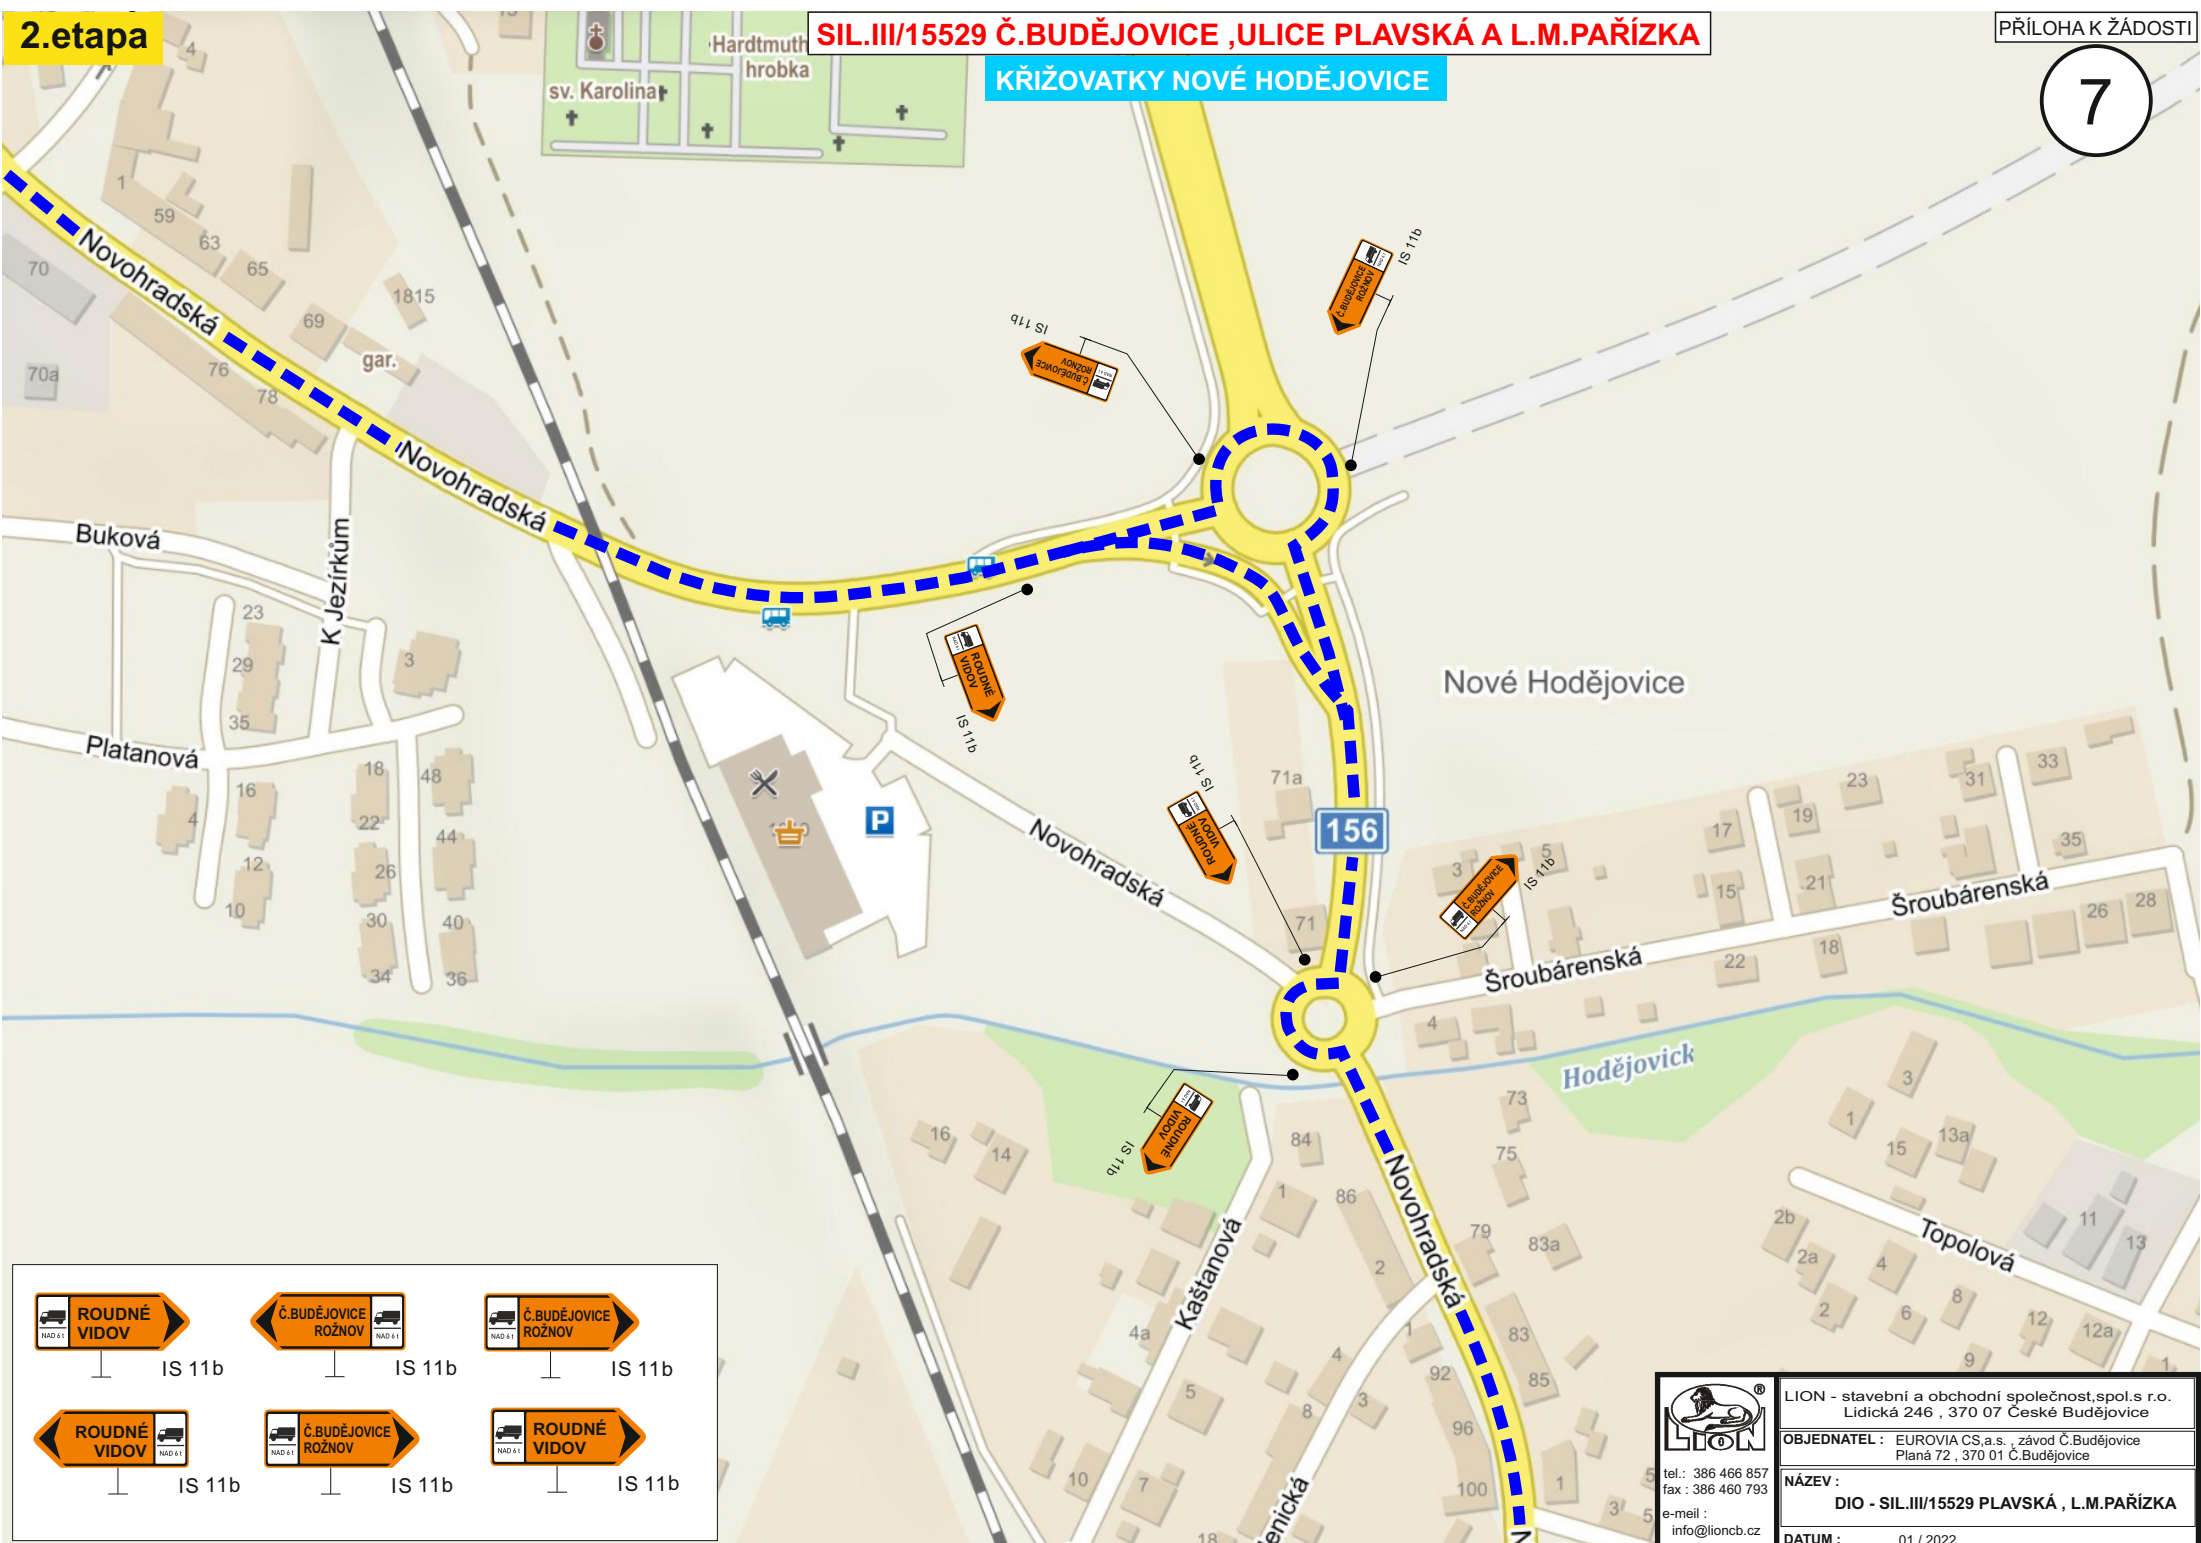

KŘIŽOVATKY NOVÉ HODĚJOVICE

|        |        |        |
|--------|--------|--------|
|        |        |        |
| IS 11b | IS 11b | IS 11b |
|        |        |        |
| IS 11b | IS 11b | IS 11b |

|                   |   |
|-------------------|---|
|                   | LION - stavební a obchodní společnost, spol.s r.o.<br>Lidická 246 , 370 07 České Budějovice |
|                   | OBJEDNATEL : EUROVIA CS.a.s. , závod Č.Budějovice<br>Planá 72 , 370 01 Č.Budějovice         |
|                   | NÁZEV :<br><b>DIO - SIL.III/15529 PLAVSKÁ , L.M.PAŘIZKA</b>                                 |
|                   | tel.: 386 466 857<br>fax : 386 460 793<br>e-mail :<br>info@lioncb.cz                        |
| DATUM : 01 / 2022 |   |