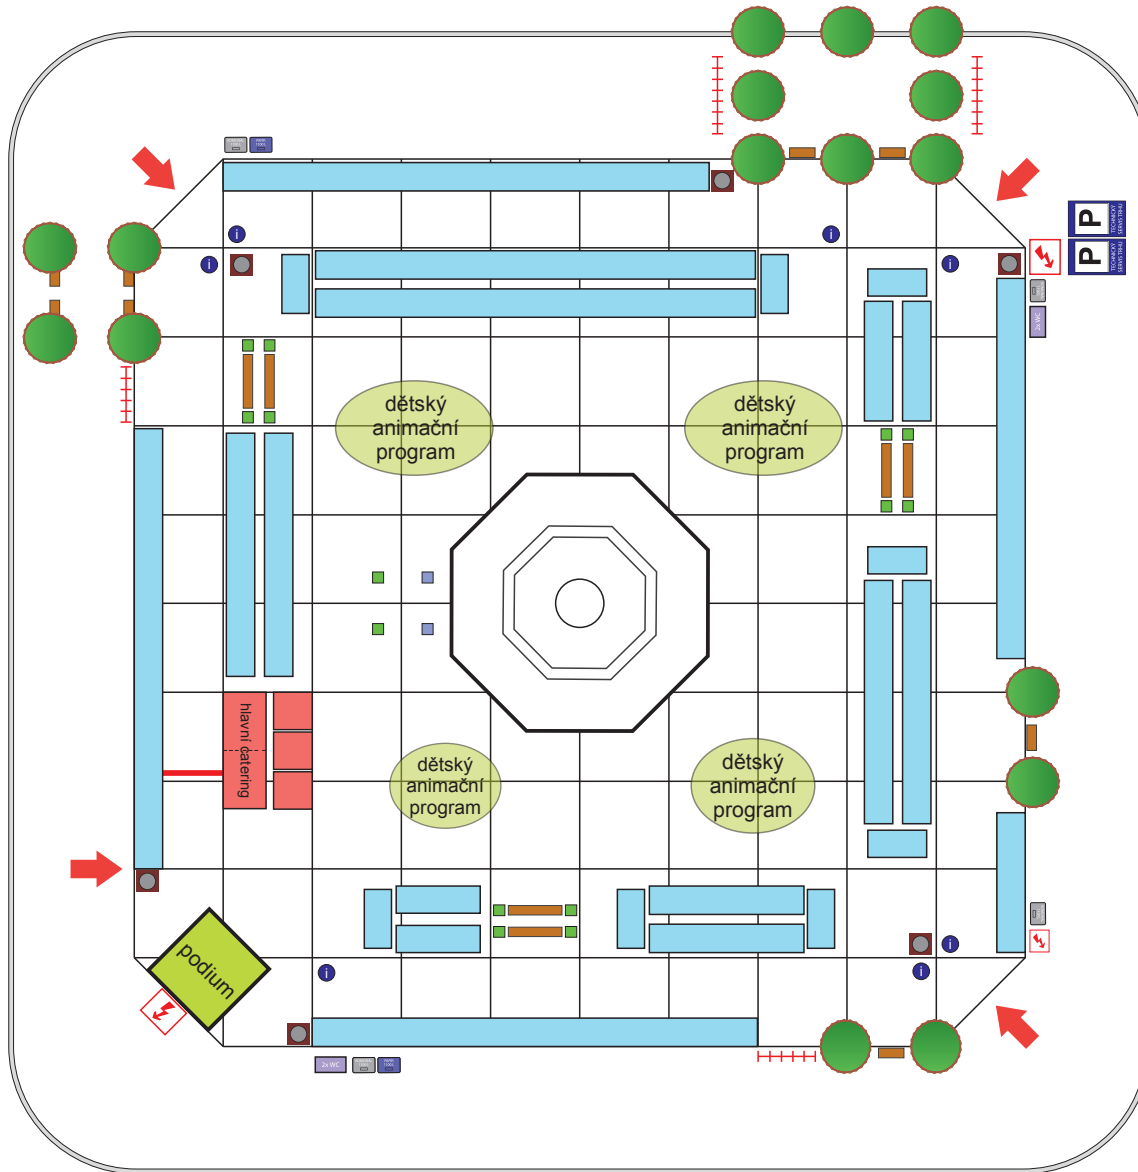

## Sezónní trhy 2023 / max. 120 stánků

-  prodejní stánek/občerstvení
-  hlavní vstup do areálu
-  kolostav
-  koš odpadkový DR
-  kontejner komunál 1100L
-  kontejner papír 1100L
-  krycí práh elektrického vedení
-  dřev. zákryt rozvaděče 2,5x2,5m + zázemí úklidu
-  strom v kontejneru
-  lavička
-  kontejner trvalkový
-  mlžítko
-  směrová informační tabule
-  WC 2ks
-  Vozidla technického servisu trhu

BUDOVA RADNICE