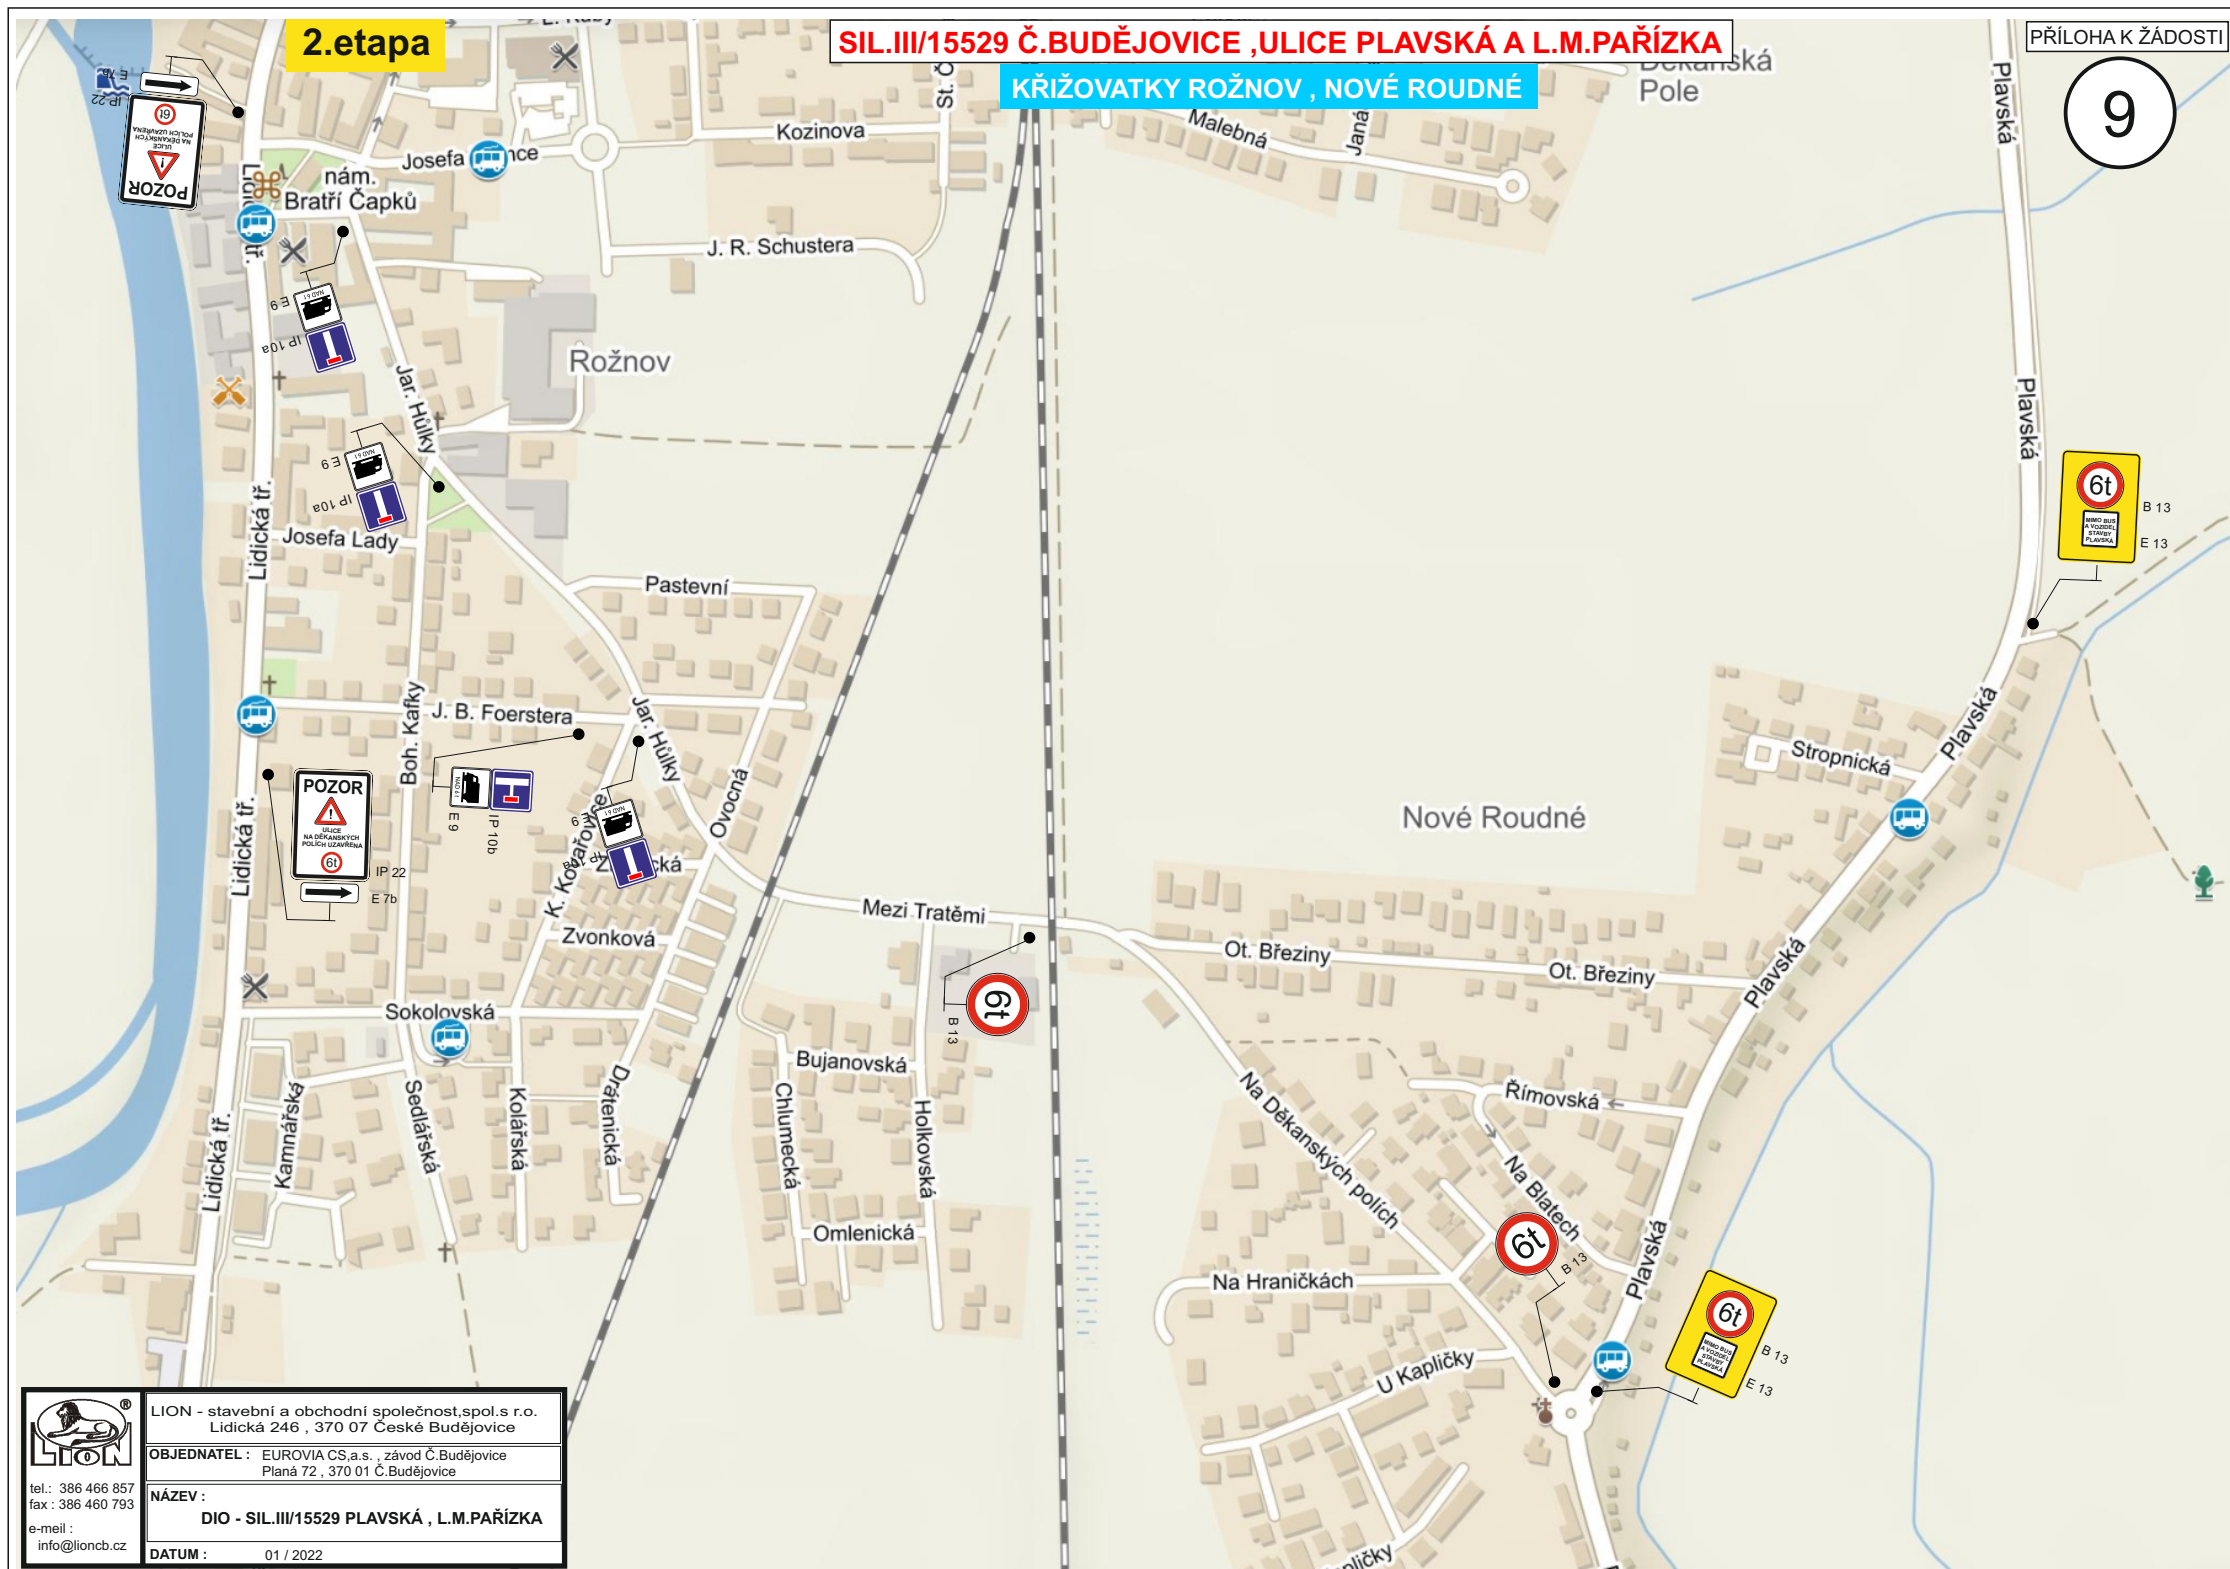

2.etapa

SIL.III/15529 Č.BUDĚJOVICE ,ULICE PLAVSKÁ A L.M.PAŘIZKA

KŘIŽOVATKY ROŽNOV , NOVÉ ROUDNÉ

PŘÍLOHA K ŽADOSTI

9

LION - stavební a obchodní společnost, spol.s r.o.  
Lidická 246 , 370 07 České Budějovice

OBJEDNATEL : EUROVIA CS.a.s. , závod Č.Budějovice  
Planá 72 , 370 01 Č.Budějovice

NÁZEV :  
DIO - SIL.III/15529 PLAVSKÁ , L.M.PAŘIZKA

DATUM : 01 / 2022

tel.: 386 466 857  
fax : 386 460 793  
e-mail :  
info@lioncb.cz