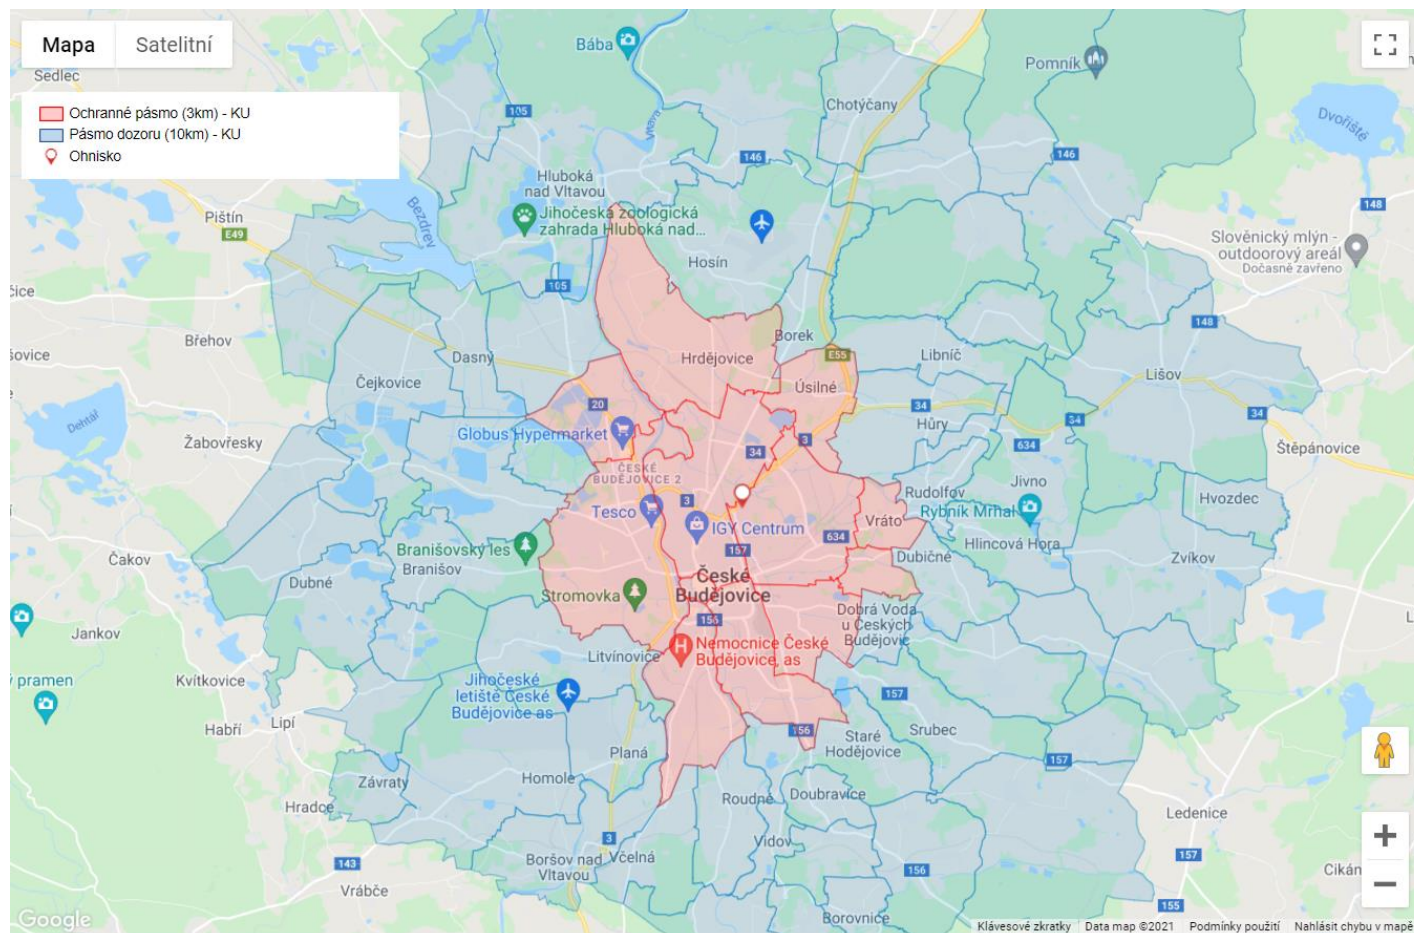

OCHRANNÉ PÁSMA A PÁSMA DOZORU KOLEM OHNISKA HUSOVA KOLONIE

Počet zasazených krajů: 1

[CZ031 - Jihočeský kraj](#)

Ohniska   Pásma   **Podklady MVO**

PODKLADY PRO MVO NAŘÍZENÍ CZ031 - Jihočeský kraj

Ochranným pásmem se stanovují:

Celá následující katastrální území:

622729 České Vrbné - upravit popis k redukcí rozsahu území KU v ochranném pásmu;

Pásmem dozoru se stanovují:

Celá následující katastrální území:

622729 České Vrbné - upravit popis k redukcí rozsahu území KU v pásmu dozoru;

PŘEHLED OBCÍ PRO SČÍTACÍ FORMULÁŘ
CZ031 - Jihočeský kraj