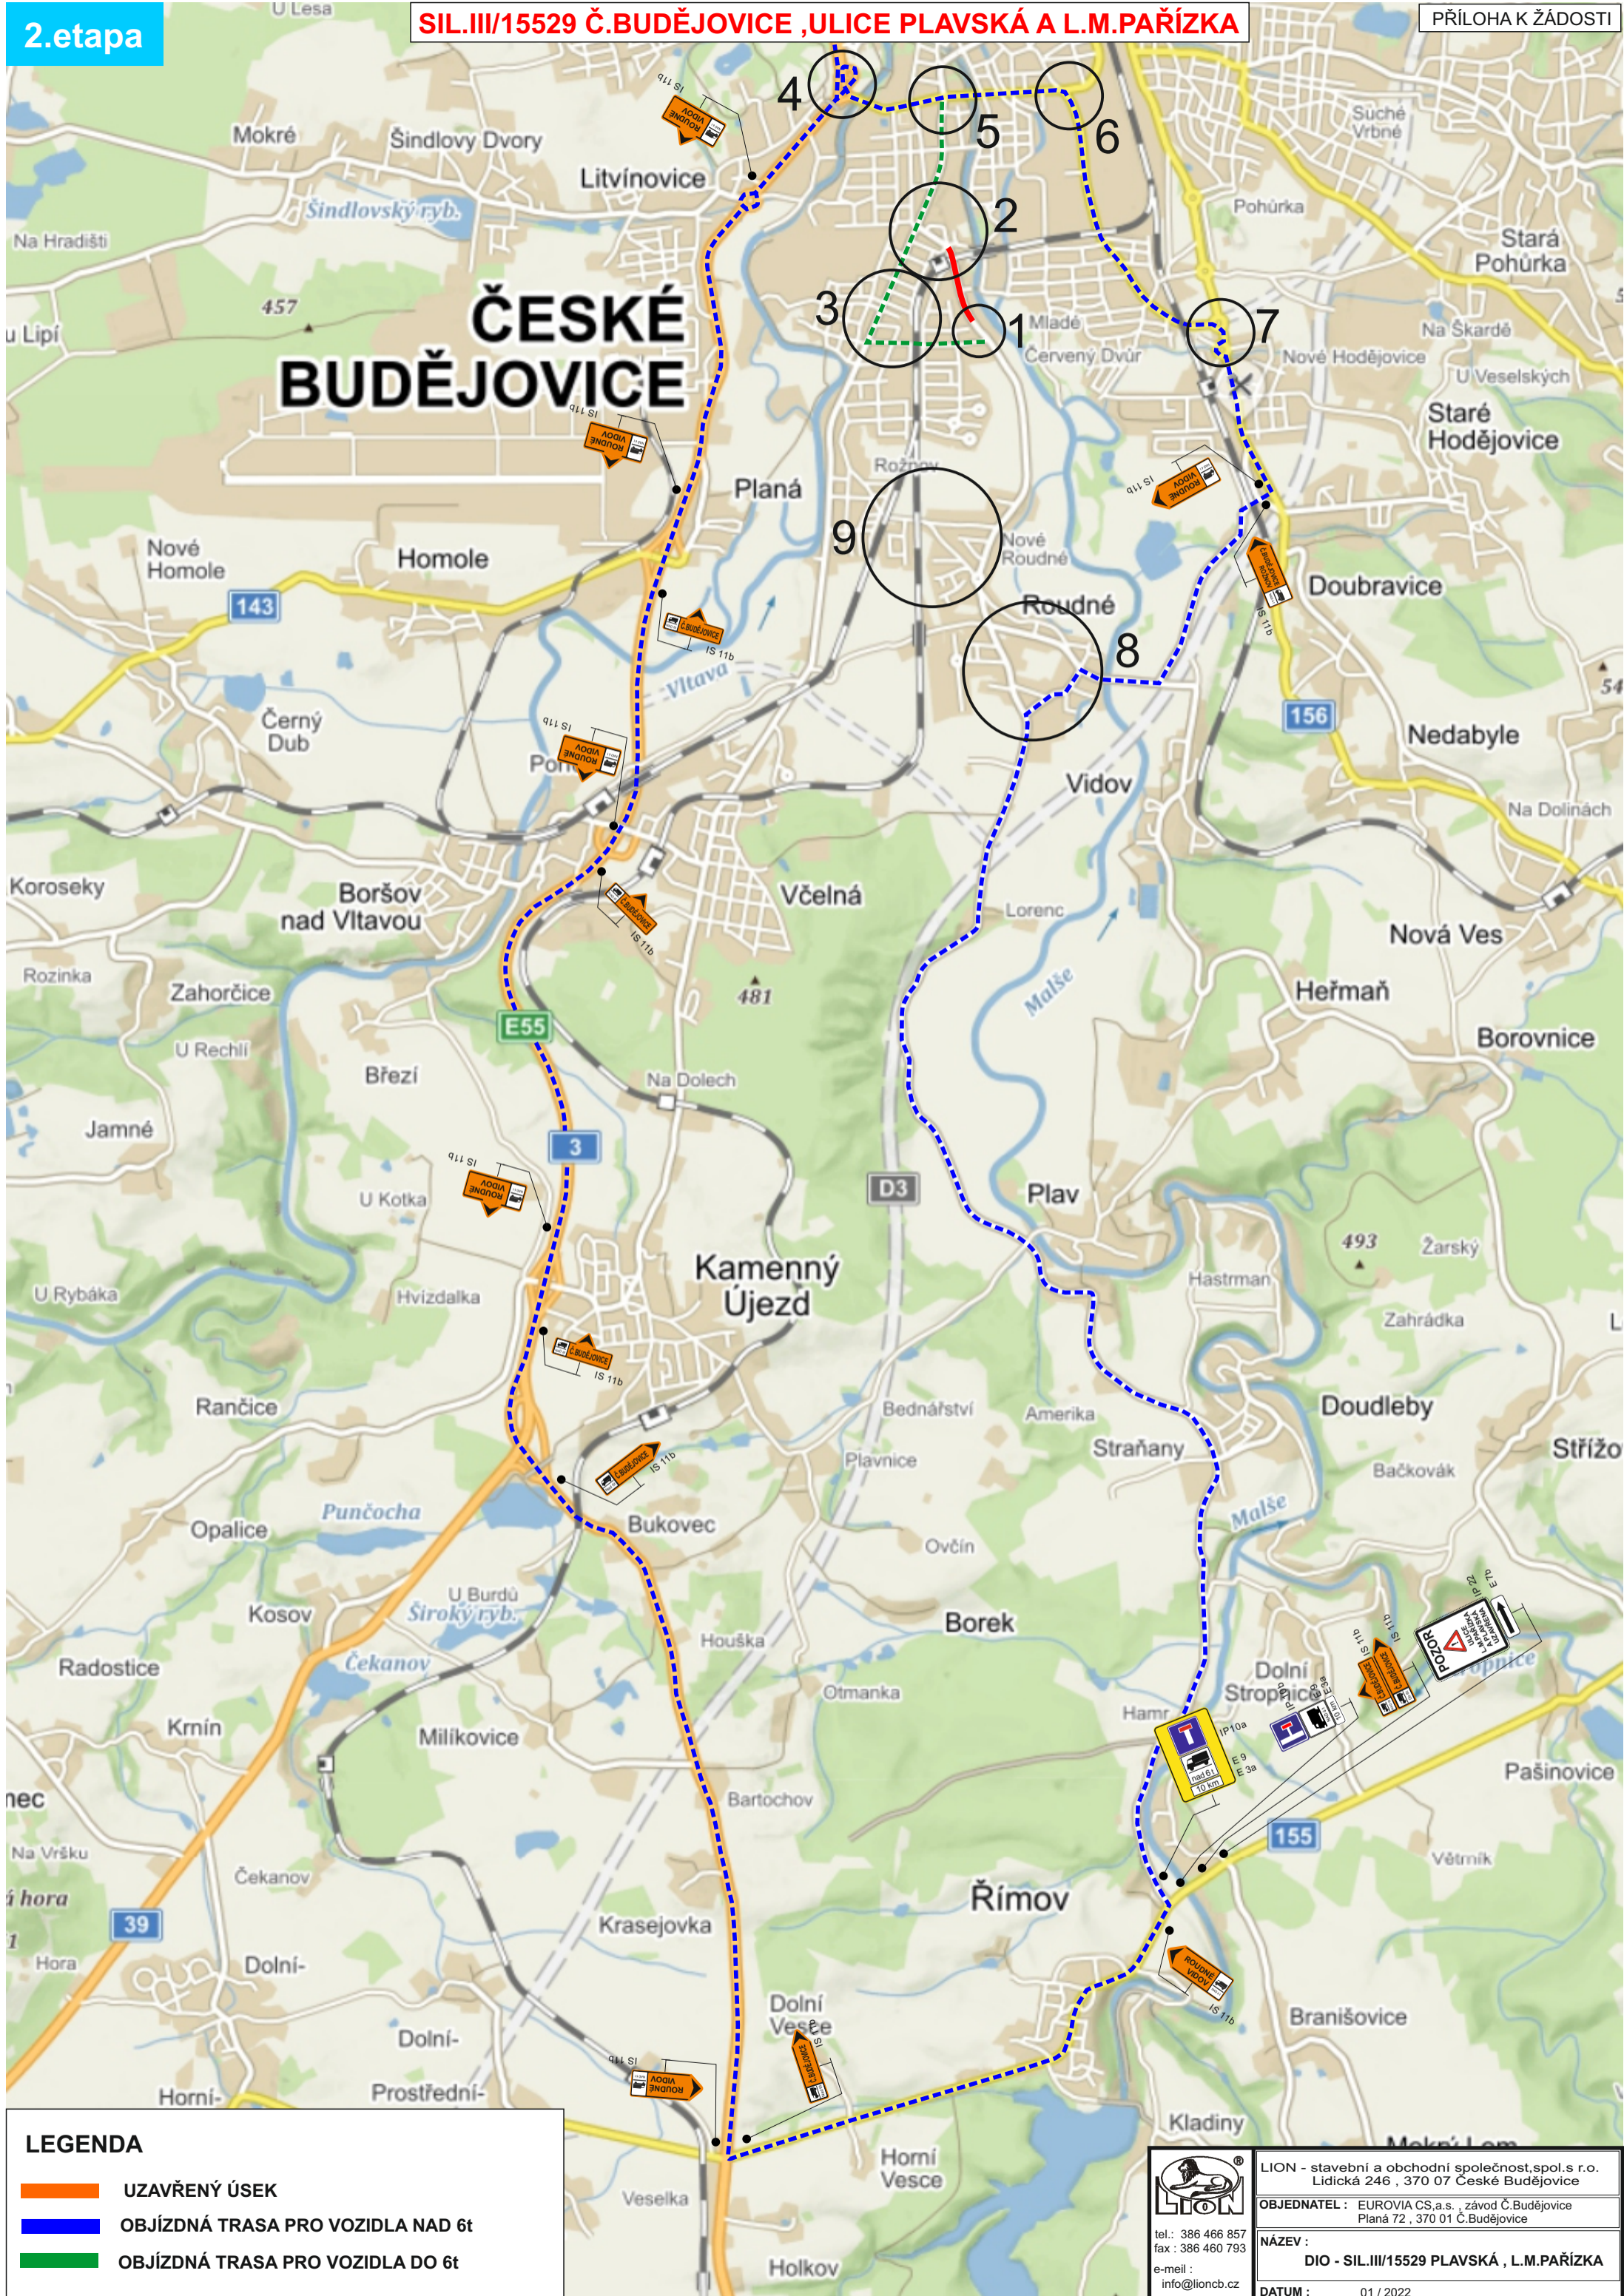

ČESKÉ BUDĚJOVICE

LEGENDA

- UZAVŘENÝ ÚSEK
- OBJÍZDNÁ TRASA PRO VOZIDLA NAD 6t
- OBJÍZDNÁ TRASA PRO VOZIDLA DO 6t

tel.: 386 466 857
fax: 386 460 793
e-mail: info@lion.cz

LION - stavební a obchodní společnost, spol.s r.o.
Lidická 246, 370 07 České Budějovice