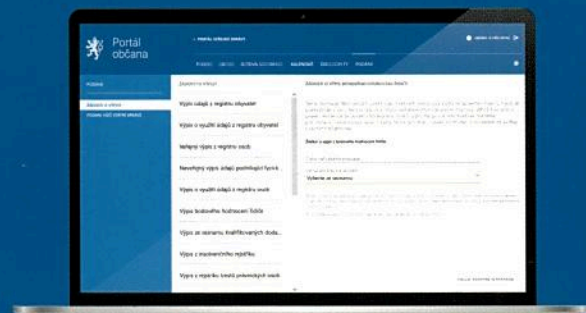

S vaší novou eObčankou:

Elektronický občanský průkaz

- ušetříte čas i peníze
- můžete se jednoduše přihlásit k dostupným online službám na Portálu občana
- můžete se přihlásit k řadě dalších portálů a online služeb

www.gov.cz

Co si lze prostřednictvím Portálu občana
zařídít:

BEZ DATOVÉ SCHRÁNKY

- informace z katastru nemovitostí
- přístup k eReceptu
- informace o pracovní neschopnosti
- přehled o důchodovém pojištění
- notifikace platnosti řidičského průkazu

(více na
www.mojedatovaschranka.cz)

NEBOJTE SE KOMUNIKOVAT
S ÚŘADY ELEKTRONICKY,
UŠETŘÍTE ČAS I PENÍZE

www.gov.cz

Jak se můžu přihlásit do Portálu občana?
Existují 3 možnosti:

- novou eObčankou
- přístupovými údaji k datové schránce
- zadáním uživatelského jména, hesla a sms
(více na info.eidentita.cz/ups/)