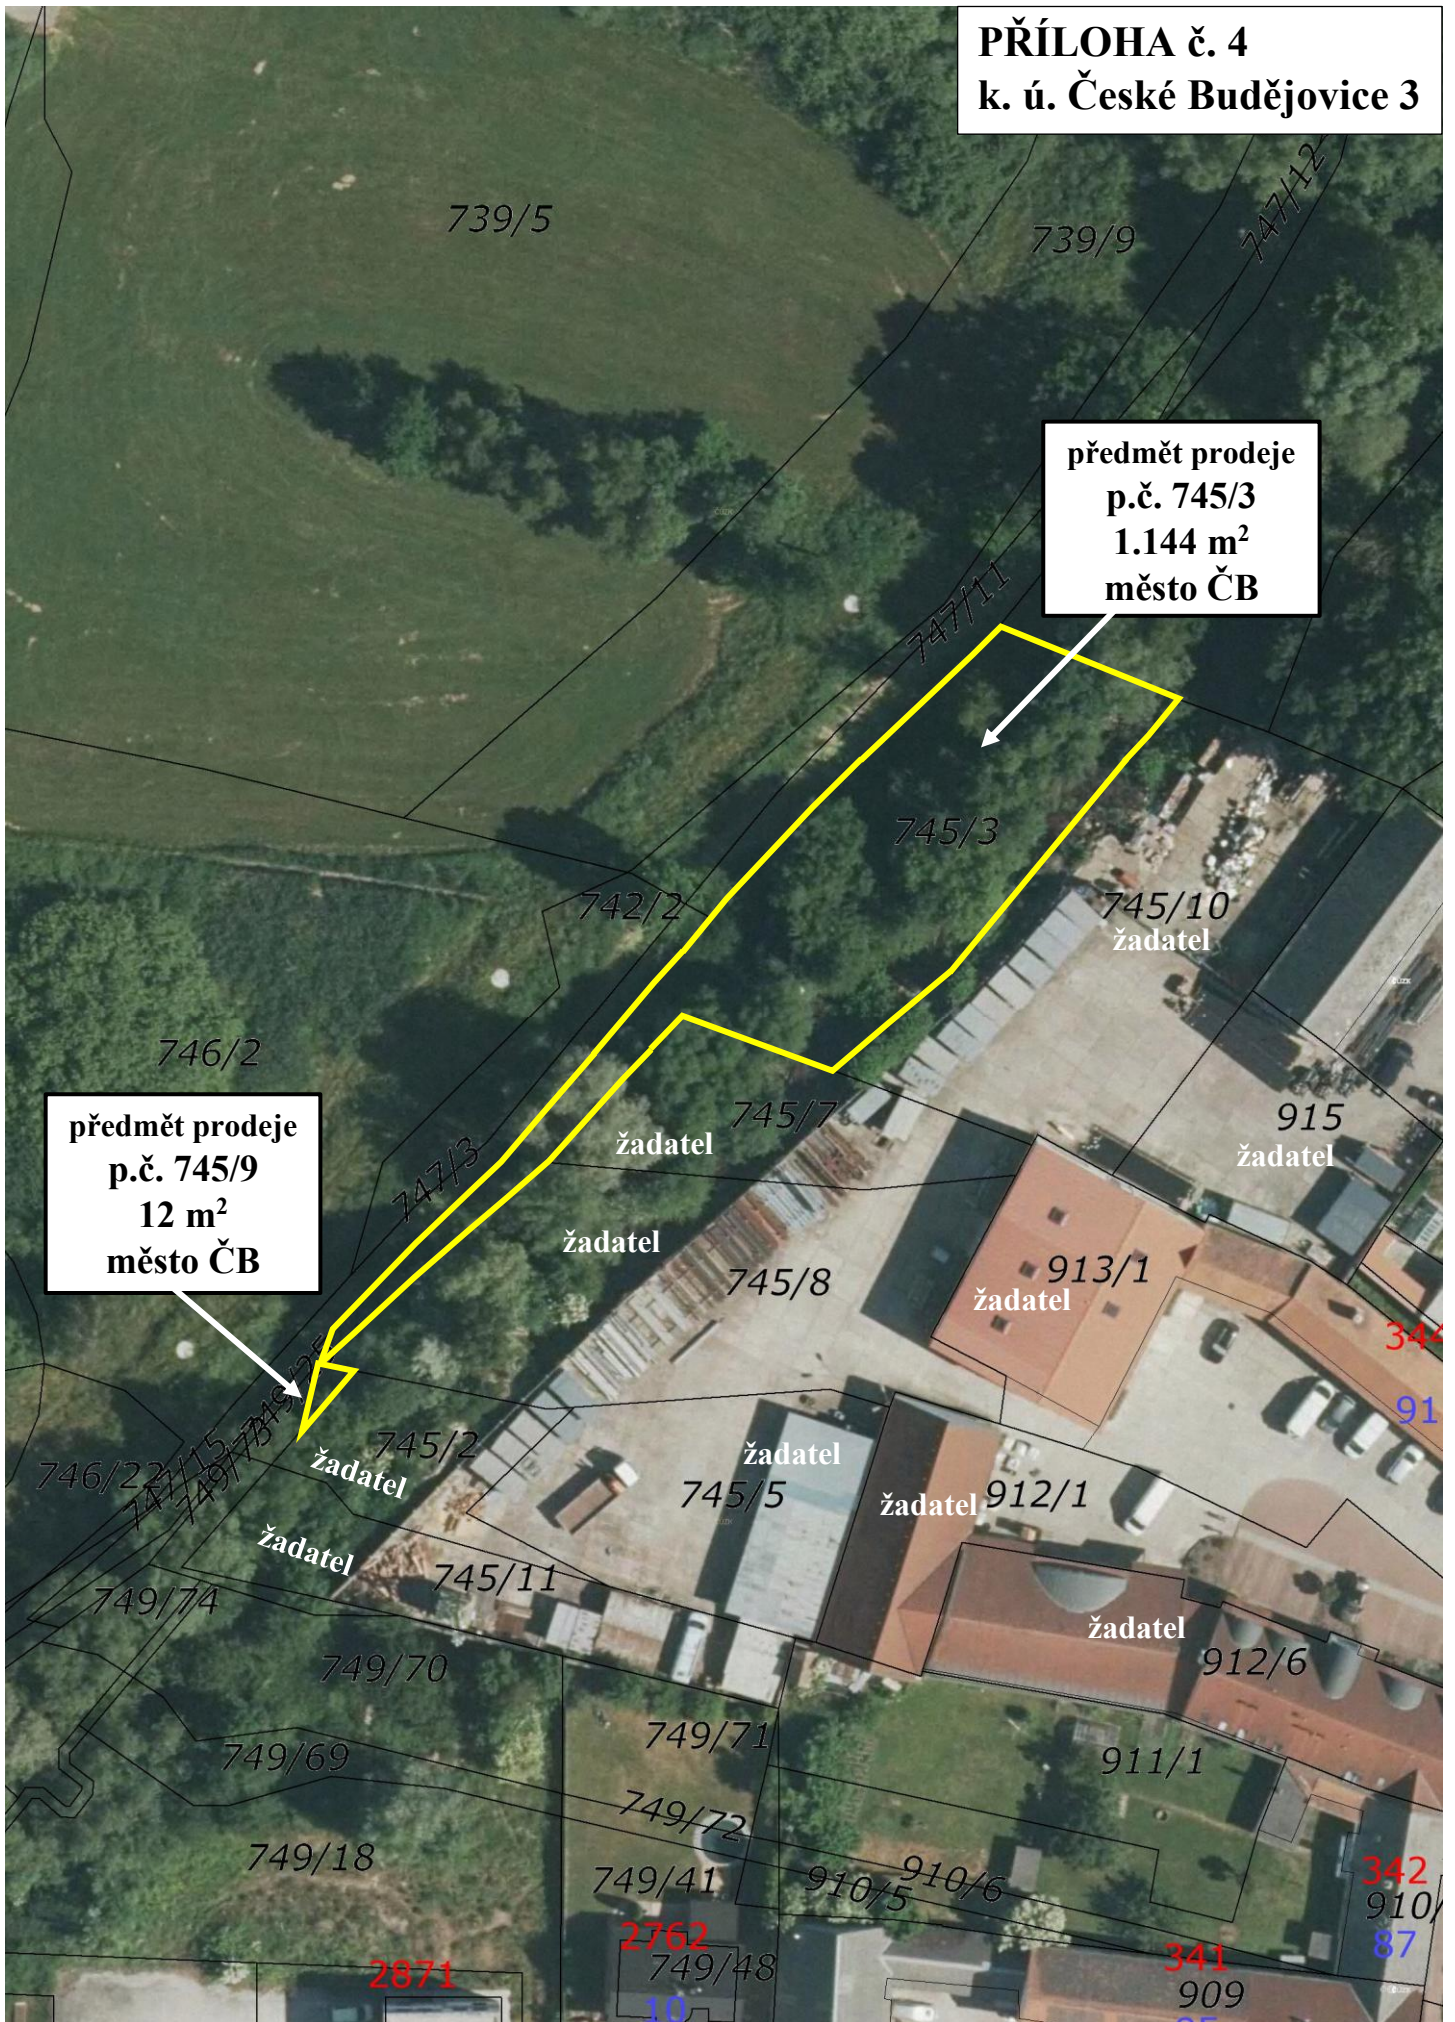

PŘÍLOHA č. 4
k. ú. České Budějovice 3

předmět prodeje
p.č. 745/3
1.144 m²
město ČB

předmět prodeje
p.č. 745/9
12 m²
město ČB