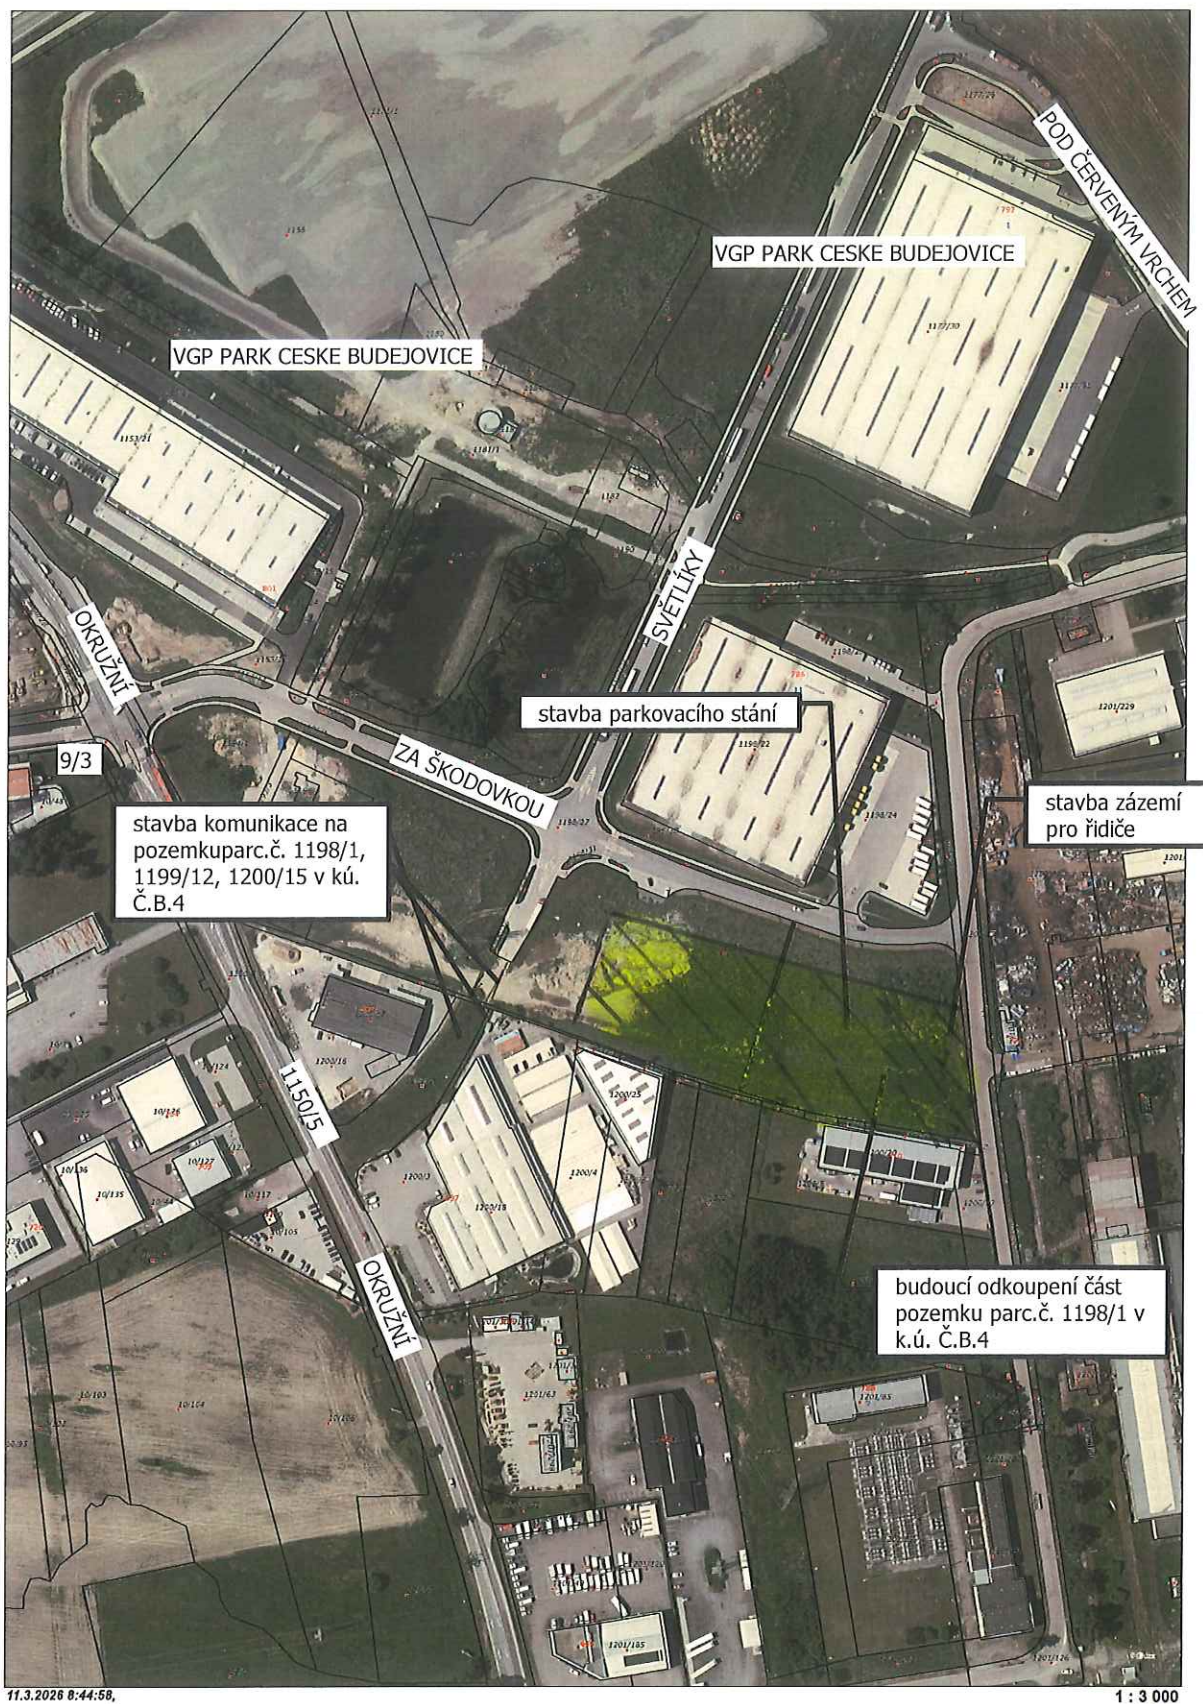

Věcné břemeno zapsané pro město pro veřejné parkování

0 20 40 60 80 100 m