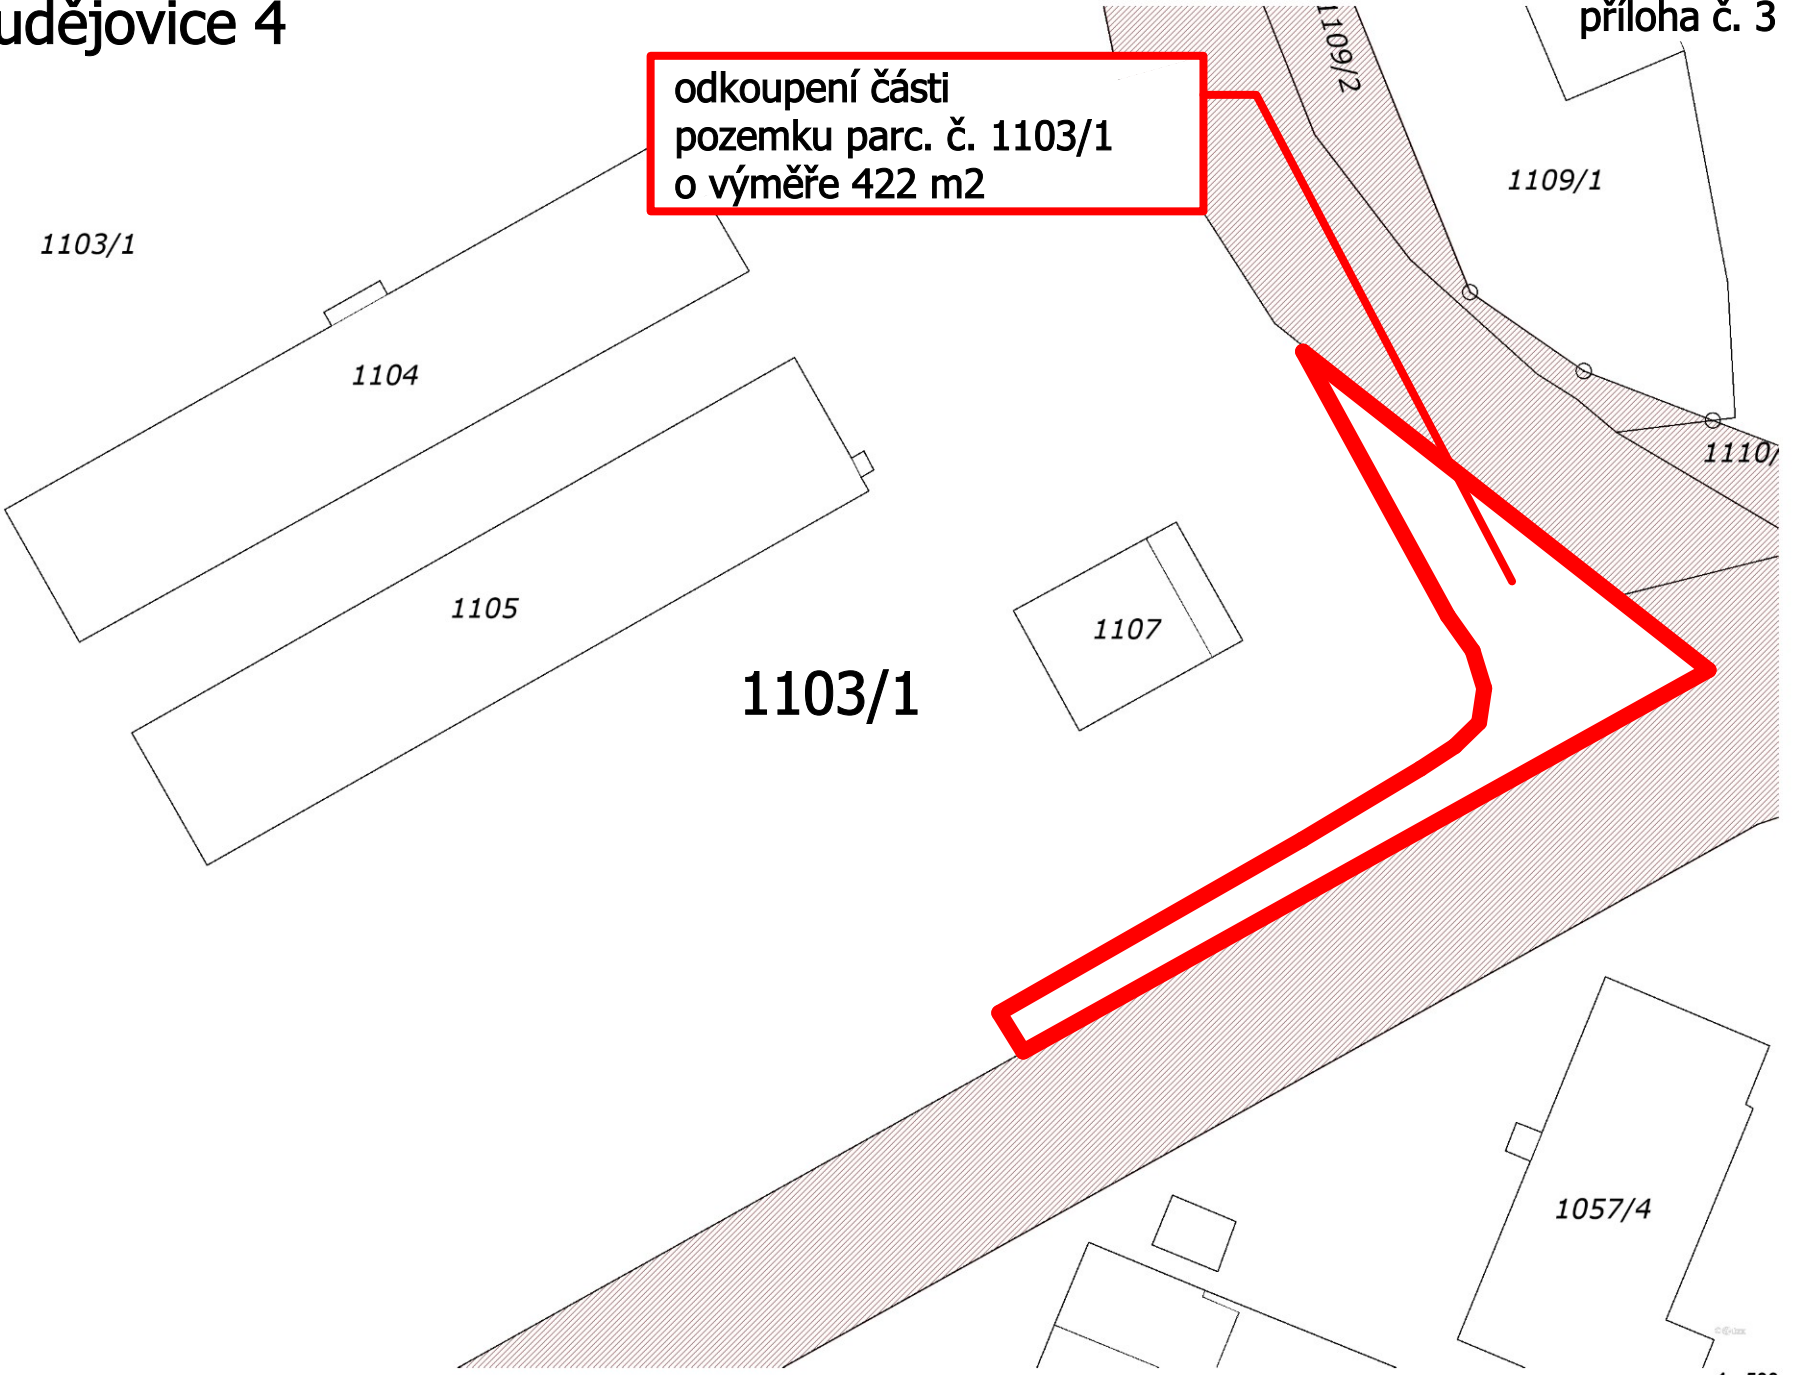

# k.ú. České Budějovice 4

příloha č. 3

odkoupení části  
pozemku parc. č. 1103/1  
o výměře 422 m<sup>2</sup>

4.8.2025 14:38:35,

1 : 500