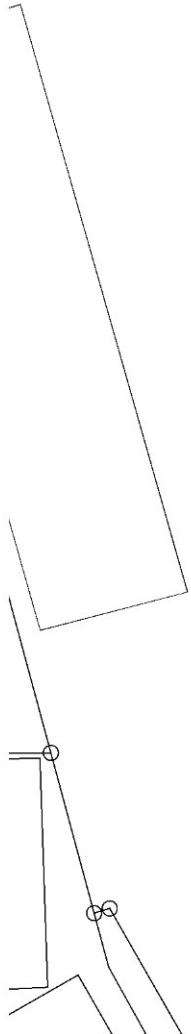

# k.ú. České Budějovice 4

příloha č. 3

odkoupení části  
pozemku parc. č. 1103/1  
o výměře 422 m<sup>2</sup>

4.8.2025 14:38:35,

1 : 500