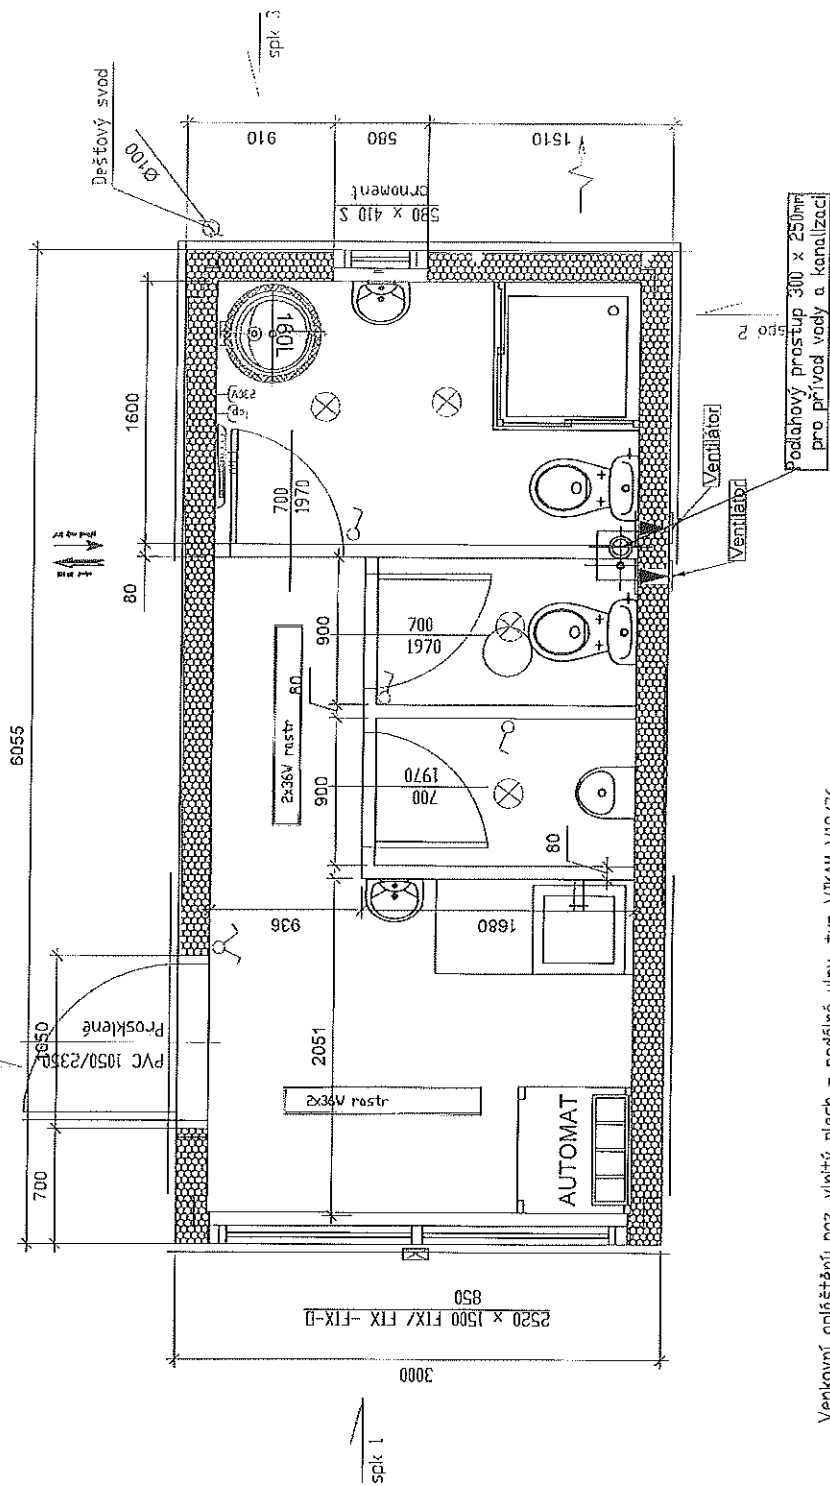

# ZÁZEMÍ ŘIDIČI

1ks 6055 x 3000 x 2900mm

Venkovní opláštění poz. vlnitý plech - podátné vlny, typ VIKAM V18/76  
 Lakování : opláštění v odstínu RAL 9006; Atka, ráh + leh. rámečky kalen oken v odstínu RAL 7016  
 Vnitřní obložení : stropistěny - bílá laminovaná dřevotřísko tl. 10 mm, bílé plast. profily  
 Izolace - strop 160 mm  
 stěny 160 mm  
 podlaha 120 mm  
 vnitř. příčka 60 mm

Podlaha - PVC lino NOVIFLOR extra s=2mm, šedý mramor.  
 Vnitřní elektroinstalace ve stěnách, klimatizace s vnitřní a venkovní jednotkou, provedení dle ČSN